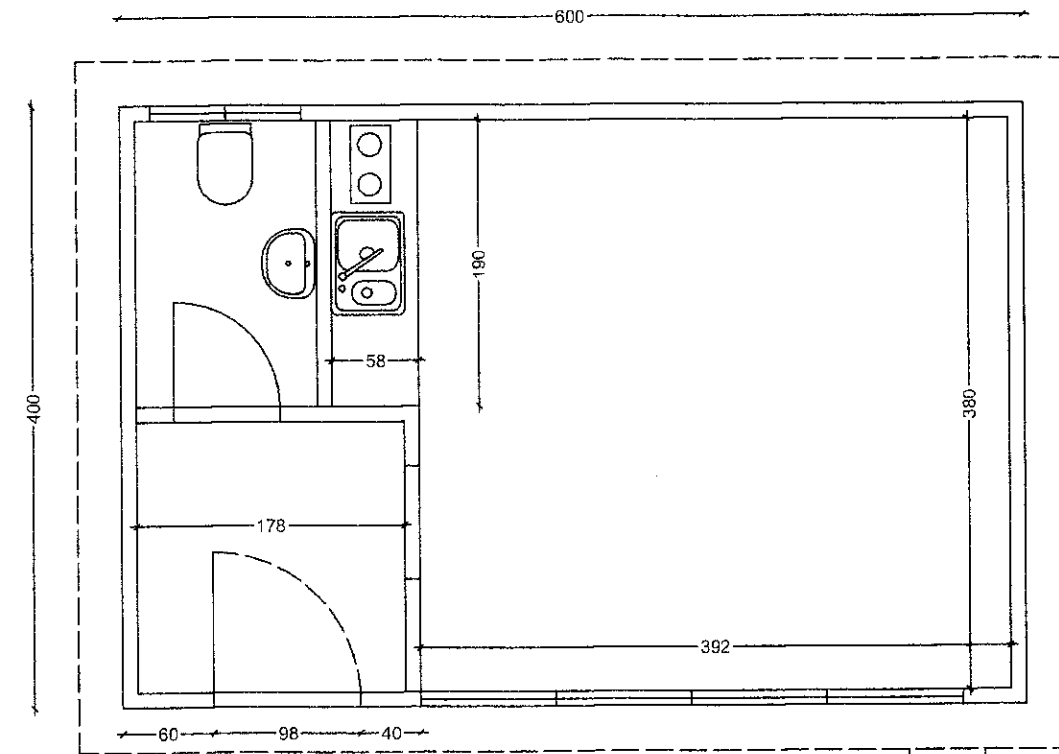

NÝTT HÚS

TEIKN. 1:50

STÍGUR Á  
MILLI HÚSA

NÚVERANDI  
HÚS

NÝTT HÚS

TEIKN. 1:50

|  |                    |                    |              |
|--|--------------------|--------------------|--------------|
| <b>Einar Gunnarsson</b>                        |                    |                    |              |
| Byggingafræðingur BFl. kt. 241149-2269         |                    |                    |              |
| Garðhús 14, Sími 893-9093 einarg49@hotmail.com |                    |                    |              |
| Verk: Sumarhús í landi Ásólfstaða              |                    |                    |              |
| Verkhúli: GRUNNMYND                            |                    |                    |              |
| Dags.: 7,5,07                                  | Verk nr.: 2007-001 | Hannað/ Teiknað EG | Mkv.: 1/100  |
| Einar Gunnarsson kt. 2411492269                |                    | Teikning nr.: 101  | Blad nr.: 01 |