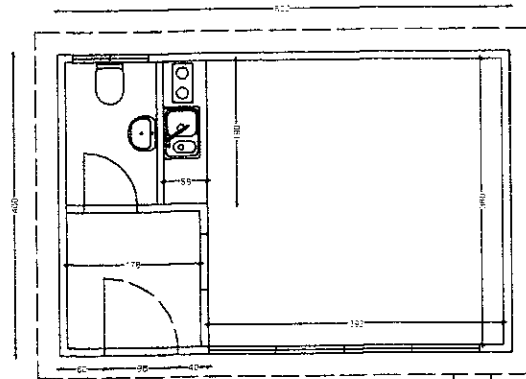

NÝTT HÚS

TEIKN. 1:50

STÍGUR Á  
MILLI HÚSA

NÚVERANDI  
HÚS

NÝTT HÚS

TEIKN. 1:50

|  |                    |                    |              |
|--|--------------------|--------------------|--------------|
| <b>Einar Gunnarsson</b>                        |                    |                    |              |
| Byggingafræðingur BFl. kt. 241149-2269         |                    |                    |              |
| Garðhús 14, Sími 893-9093 einarg49@hotmail.com |                    |                    |              |
| Verk: Sumarhús í landi Ásólfstaða              |                    |                    |              |
| Verkhúli: GRUNNMYND                            |                    |                    |              |
| Dags.: 7,5,07                                  | Verk nr.: 2007-001 | Hannað/ Teiknað EG | Mkv.: 1/100  |
| Einar Gunnarsson kt. 2411492269                |                    | Teikning nr.: 101  | Blad nr.: 01 |