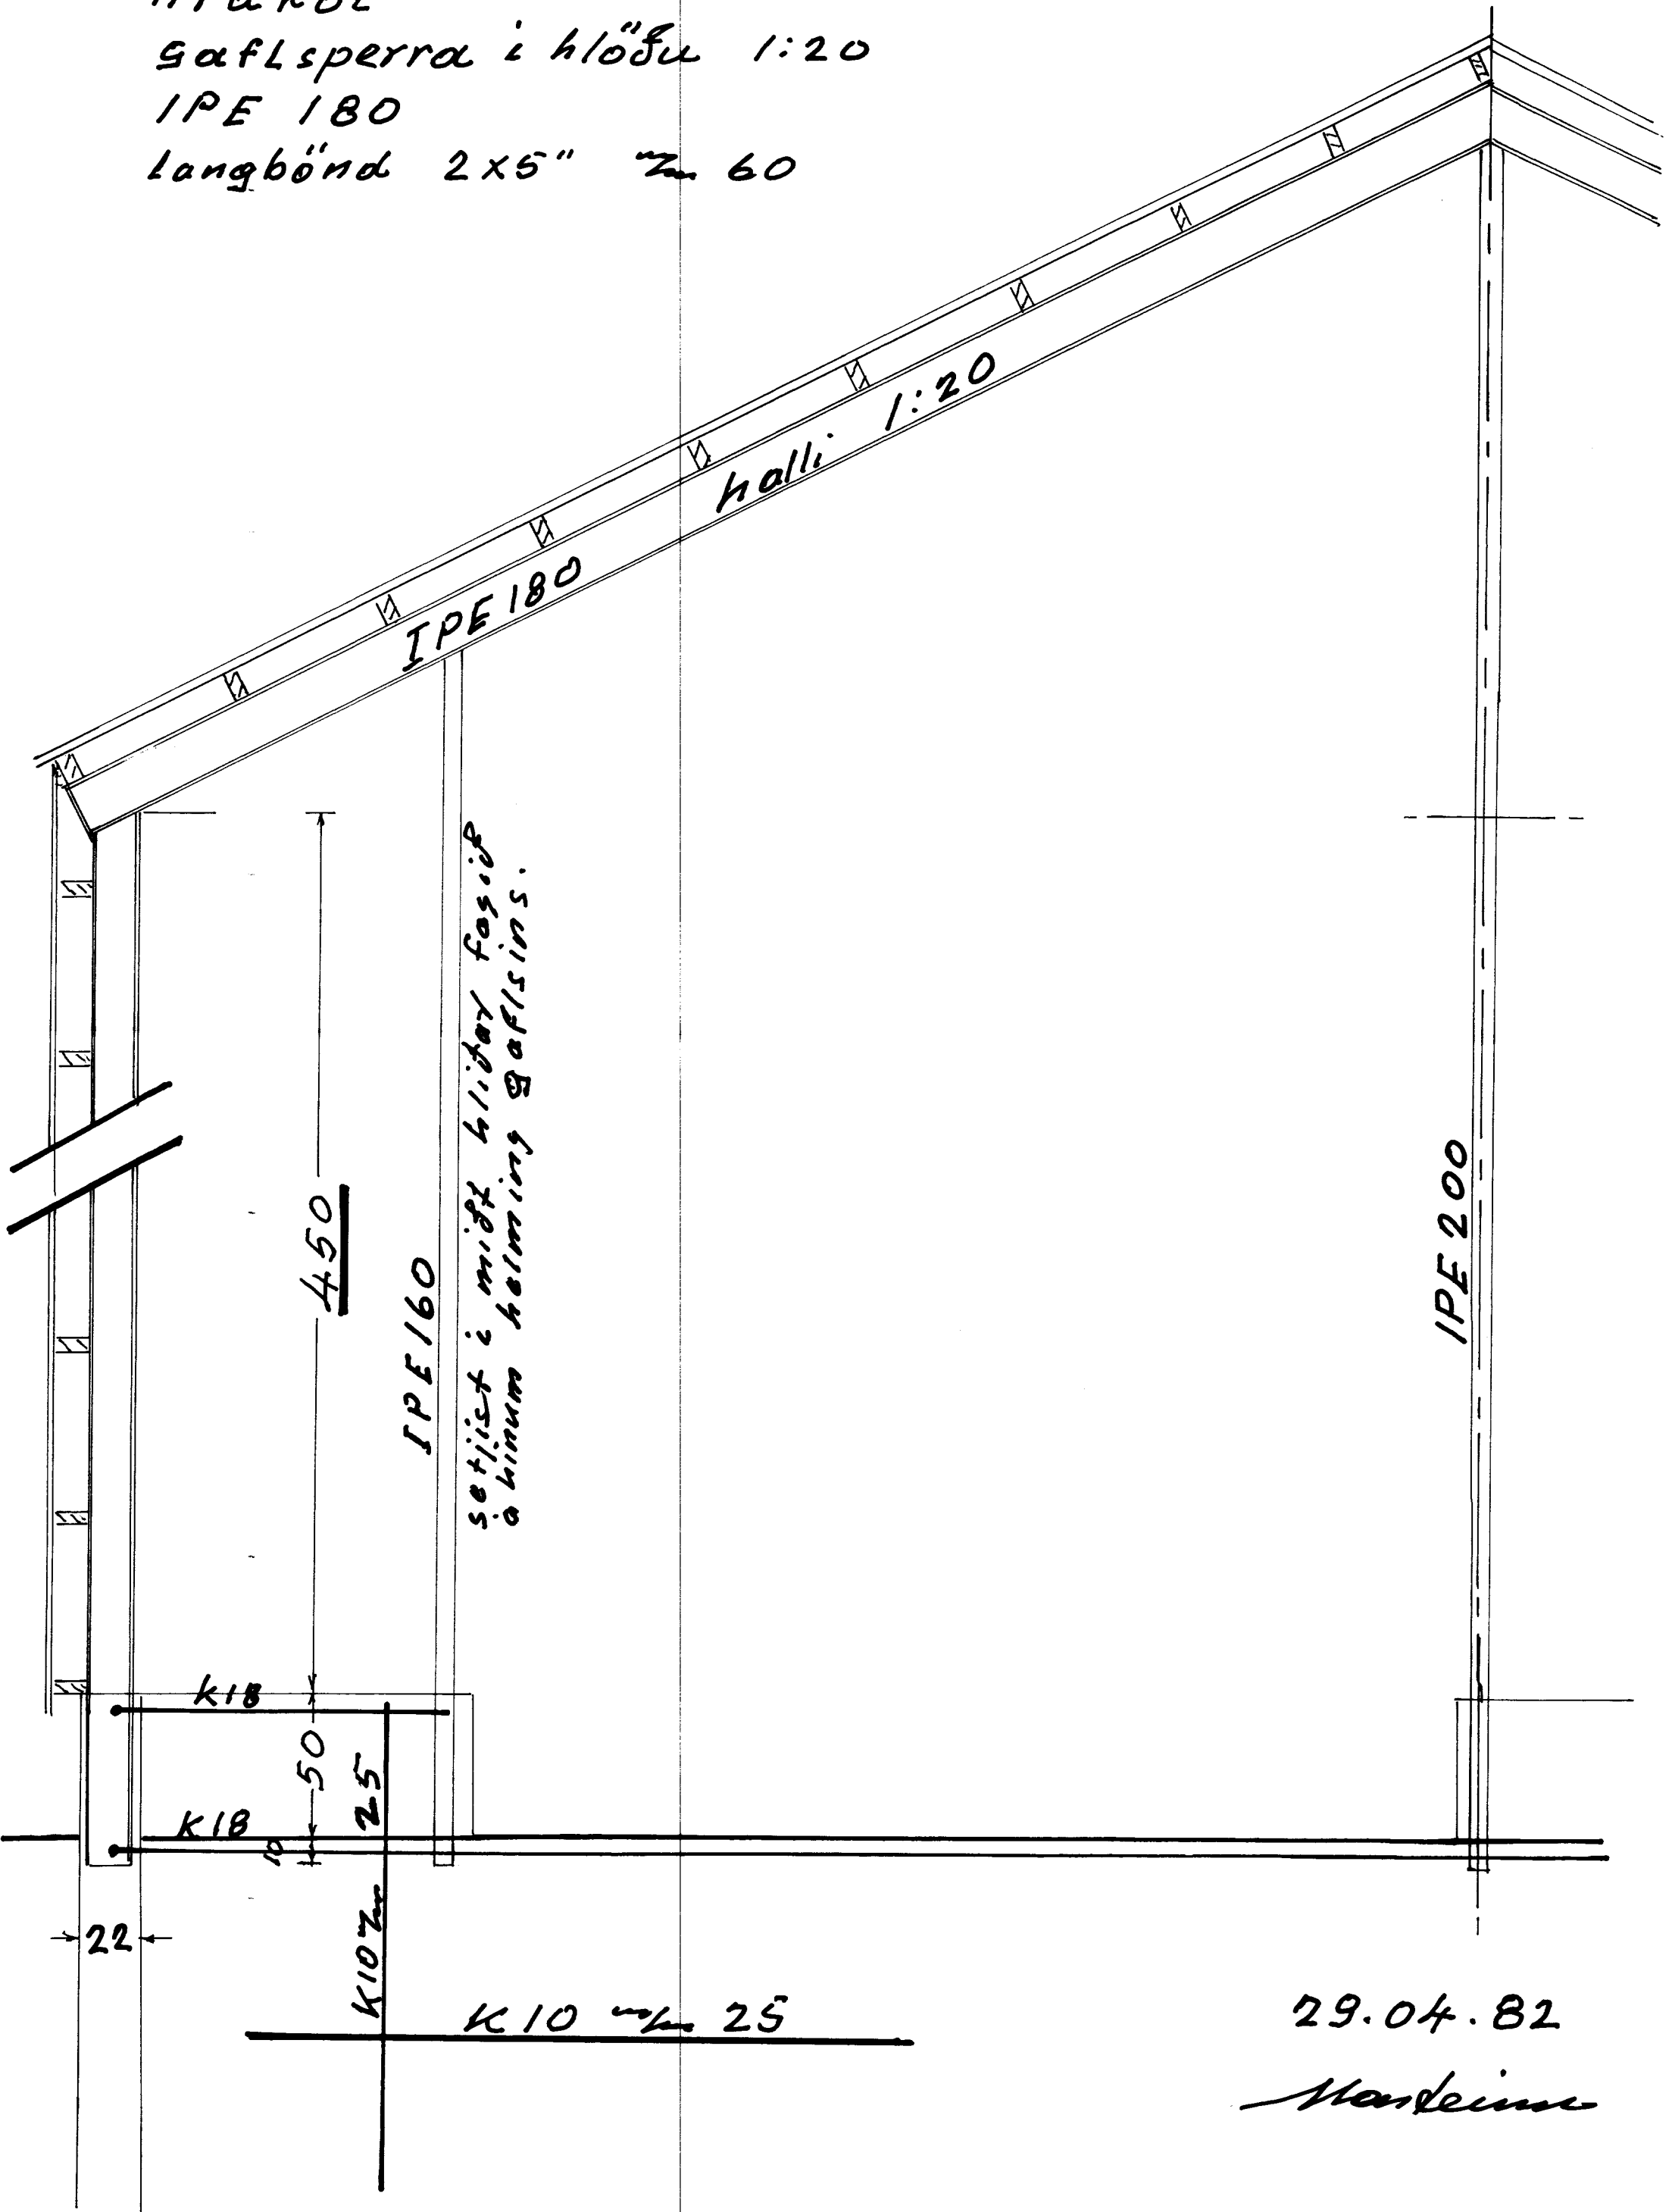

Arækot  
 Gaflsperra í hlöðu 1:20  
 IPE 180  
 Langbönd 2x5"  $\approx$  60

29.04.82

*Martini*