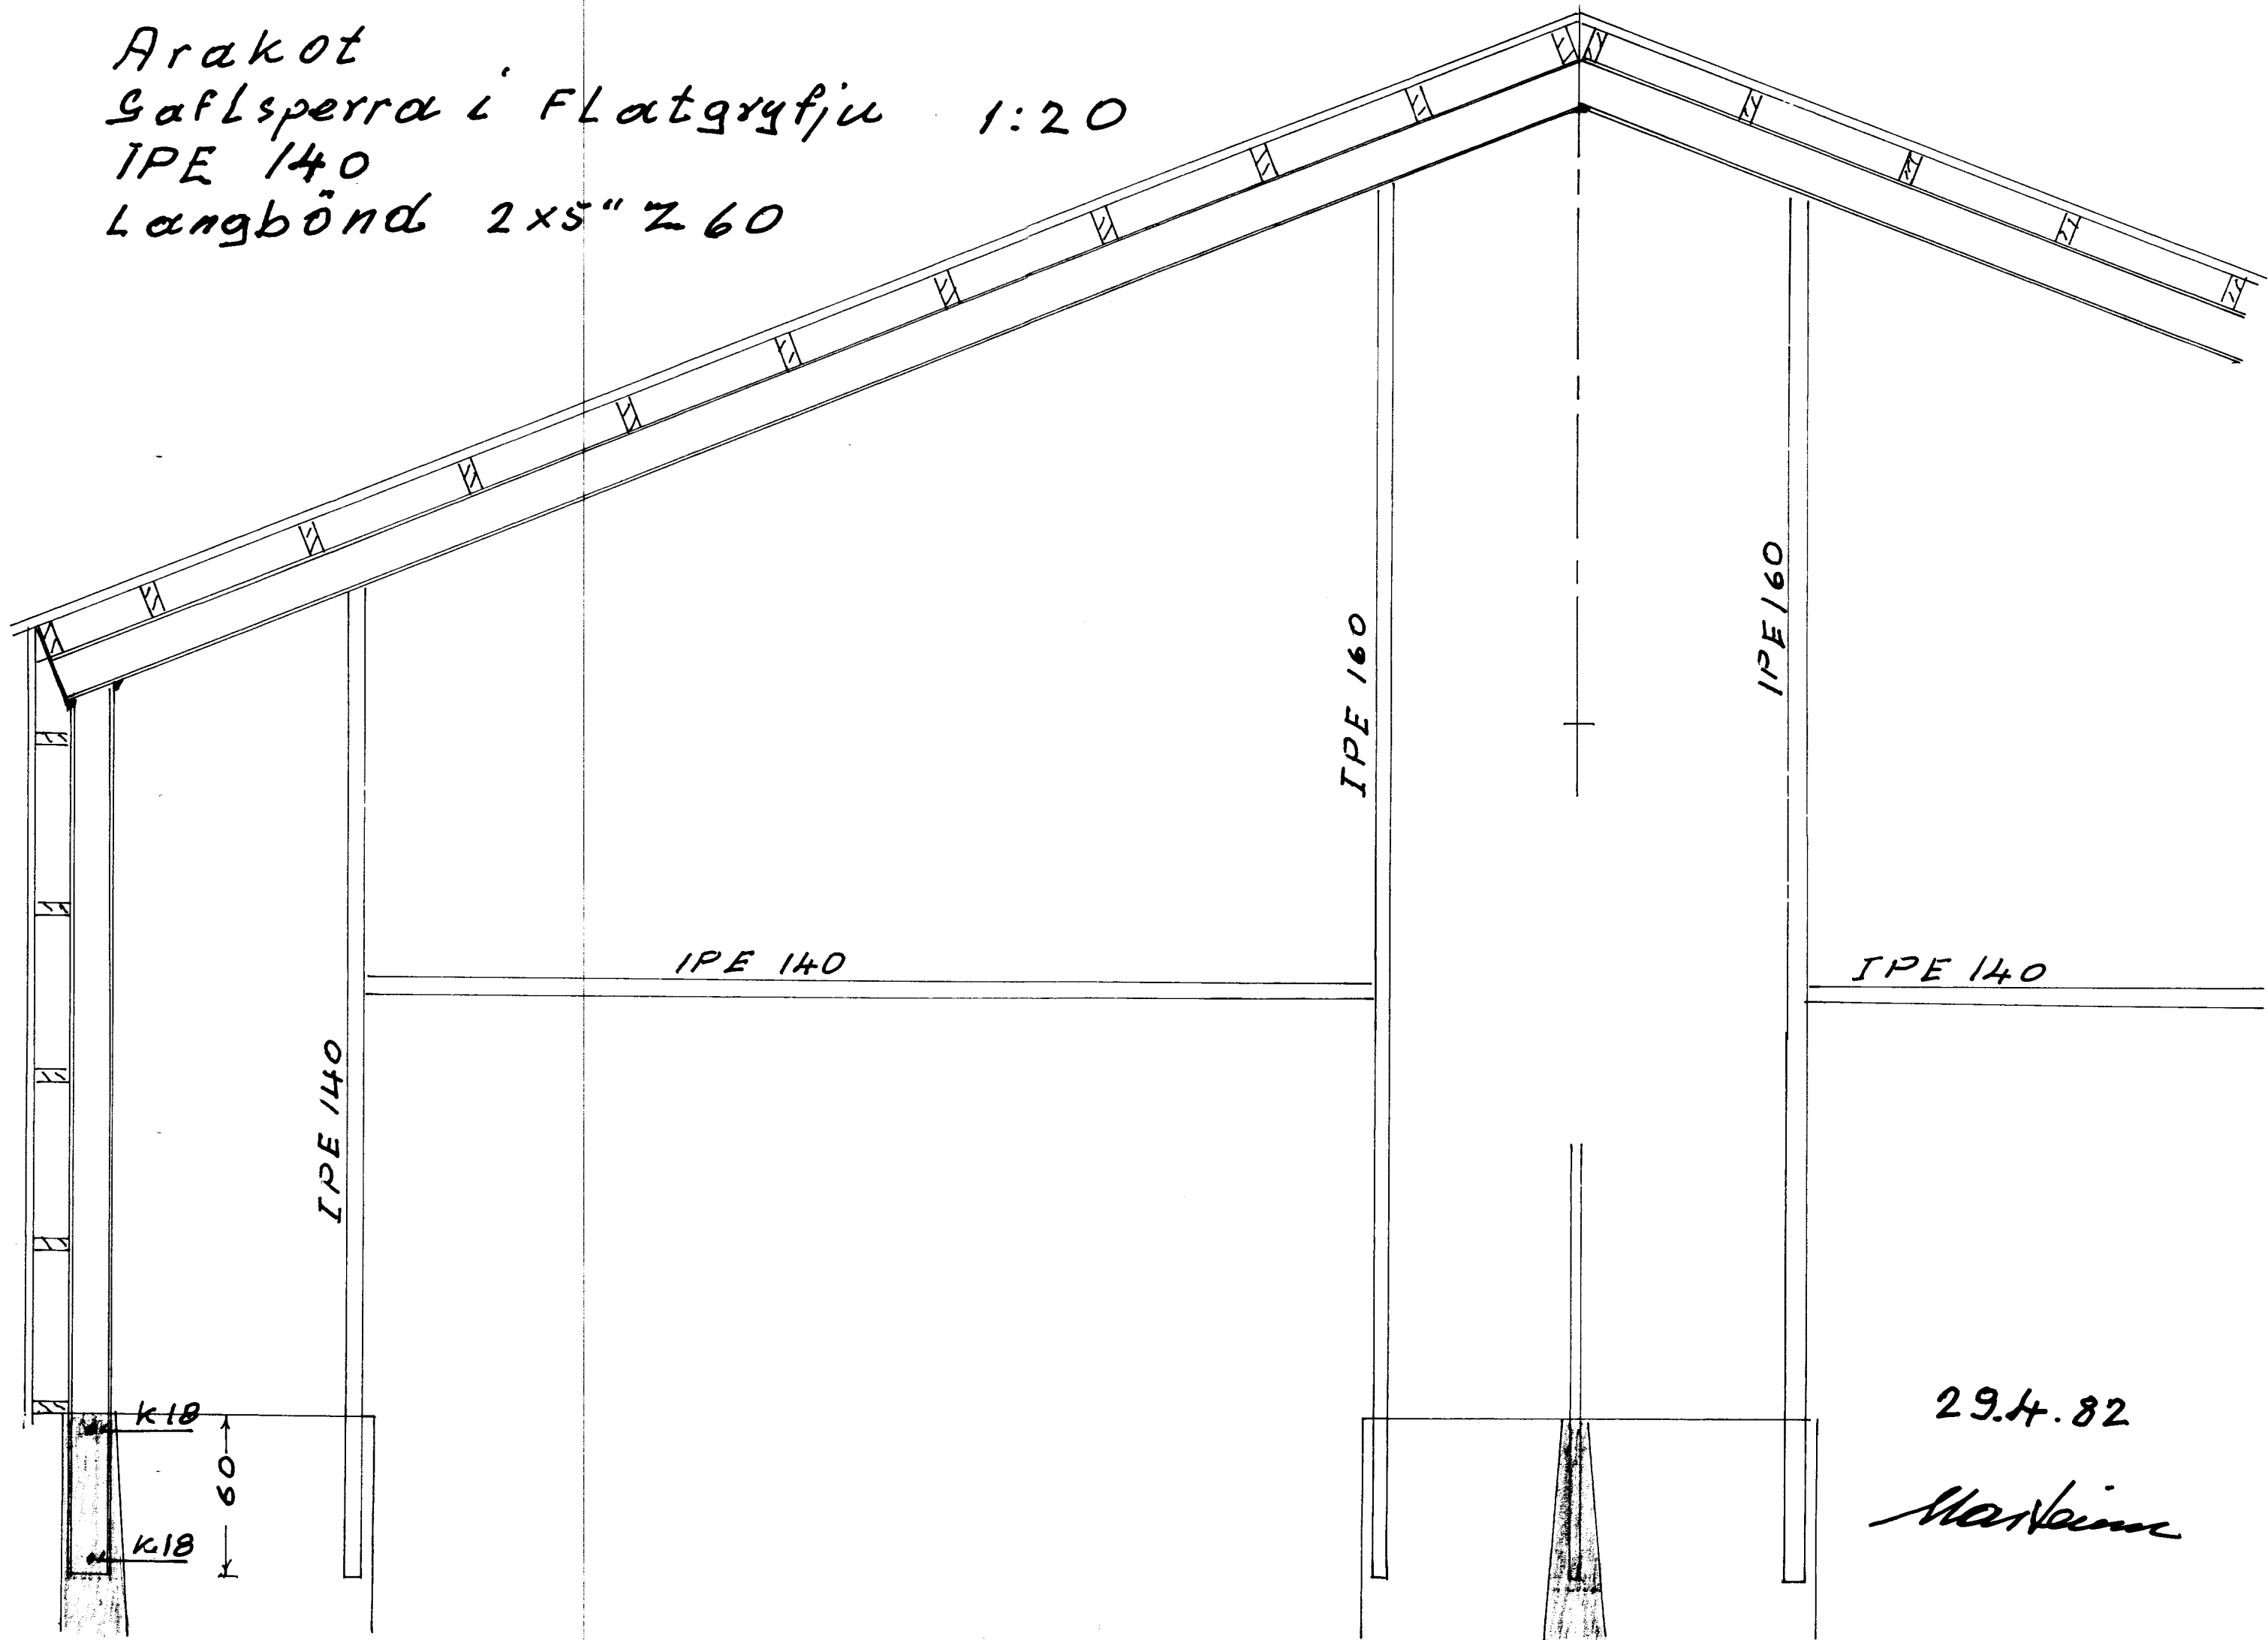

Arakot
Safsperra í Flatgrýfju 1:20
IPE 140
Langbönd 2x5" Z60

29.4.82

Martinsen