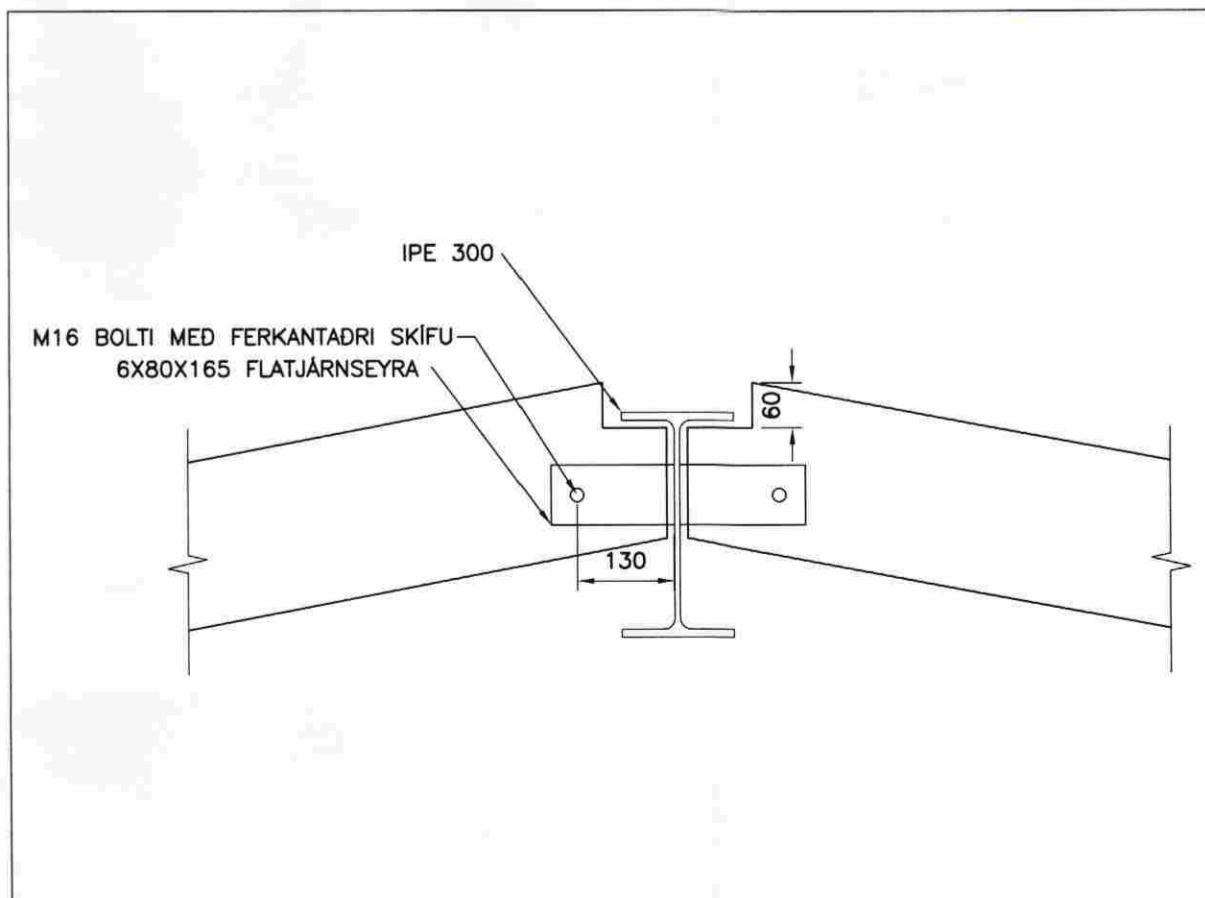

ÚTGÁFUFERLI

ÚTGÁFA NR.	ÚTGEFID DAGS.	ÚTGEFID AF	SKÝRINGAR
U1	09.07.2009	Þ.S.	FRUMÚTGÁFA

ÁRNES, BÍLSKÜR

BURÐARVIRKI:	MKV:
ÞAKPLAN OG FESTINGAR	MKV: 1:50/1:20
SKÝRINGAR	MKV:
HANNAÐ: T. ELLERT. TÓMASSON	TEIKNAD: ÞÓRUNN SIGÞÓRSD.
VERKNÚMER: 09025	SKÝRARNÚMFR: 09025-210-270-U1
DAGSETNING:	SAMÞYKKT:
09.07.2009	270

201170-3979