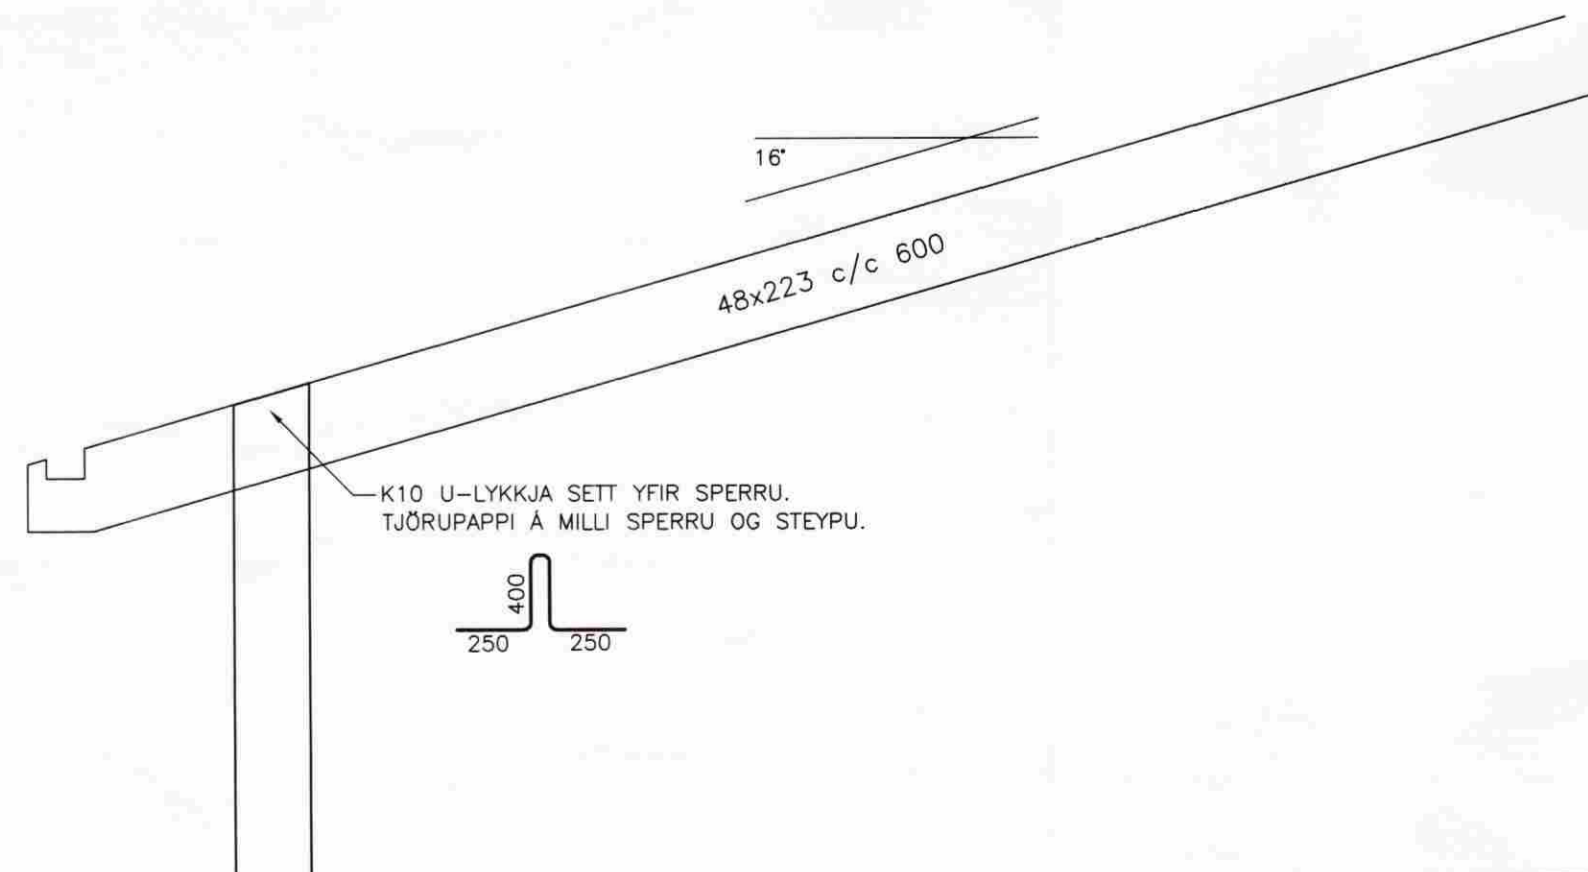

ÚTGÁFUFERLI

ÚTGÁFA NR.	ÚTGEFID DAGS.	ÚTGEFID AF	SKÝRINGAR
U1	09.07.2009	Þ.S.	FRUMÚTGÁFA

ÁRNES, BÍLSKÜR

BURÐARVIRKI:	MKV:
ÞAKPLAN OG FESTINGAR	MKV: 1:50/1:20
SKÝRINGAR	MKV:
HANNAÐ: T. ELLERT. TÓMASSON	TEIKNAD: ÞÓRUNN SIGÞÓRSD.
VERKNÚMER: 09025	SKÝRARNÚMFR: 09025-210-270-U1
DAGSETNING:	SAMÞYKKT:
09.07.2009	270

201170-3979