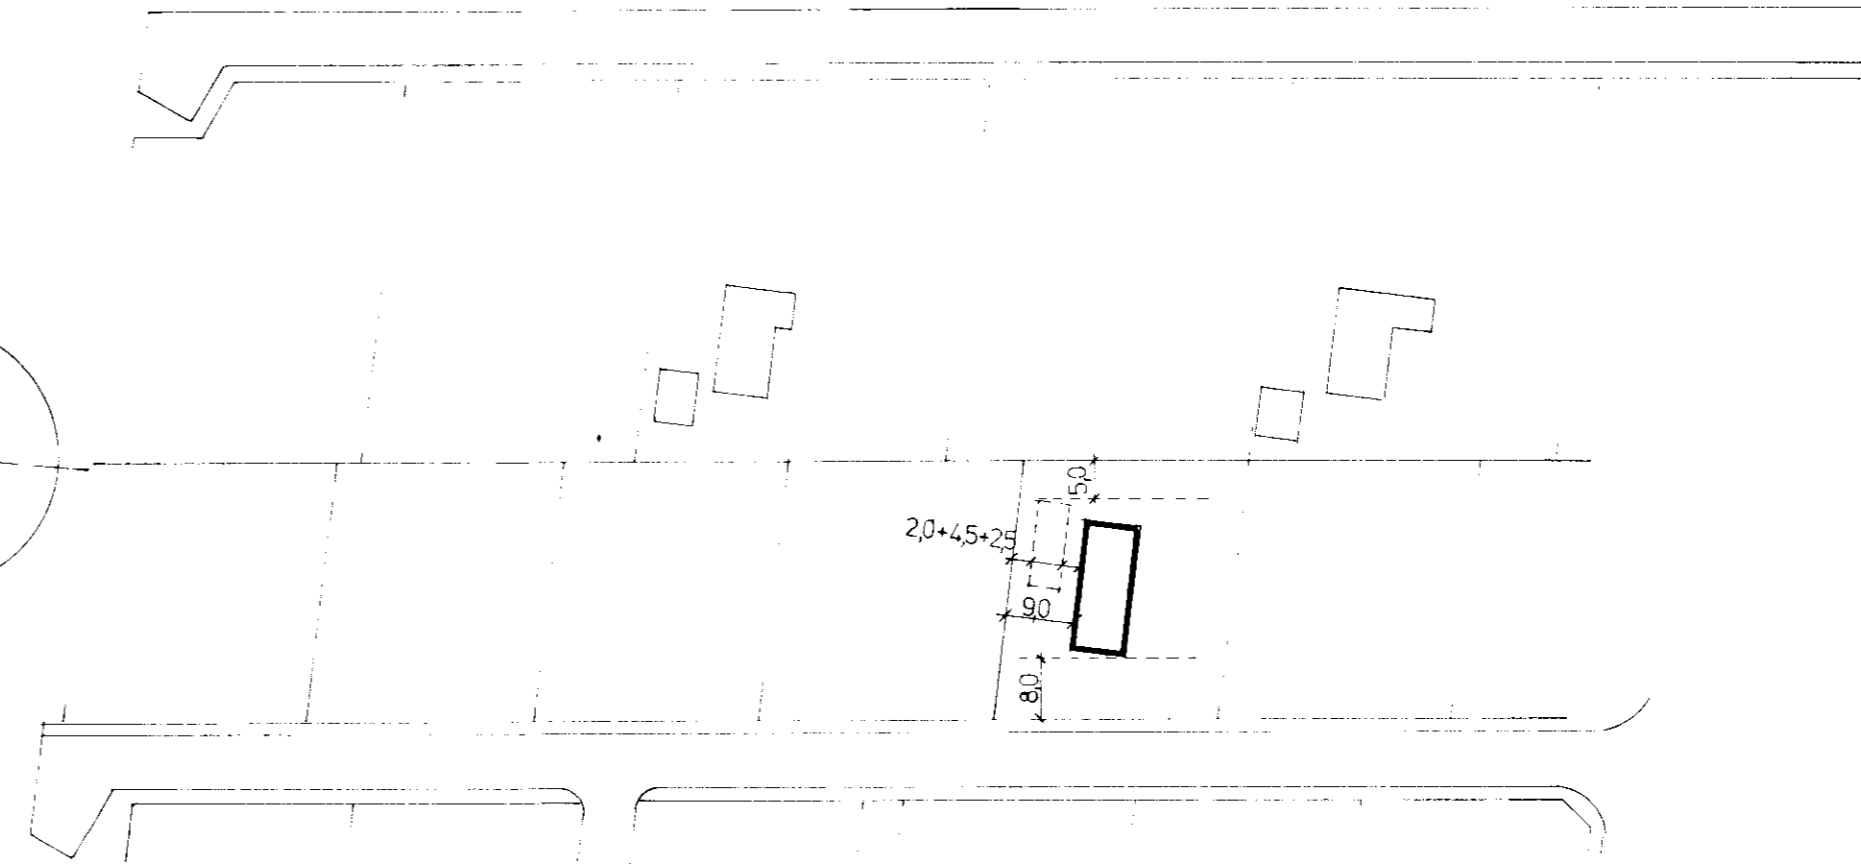

suður

austur

norður

vestur

FLATARMÁL BRÚTTÓ 130,7 m<sup>2</sup>

afstöðumynd M 1:1000

grunnmynd

skurður a-a

*Samp. 1/7 '83*  
*Hilma Linarsson*

Hús Viðars Magnússonar  
Árnesi

24 JÚNÍ 1983

*Ólafur Ólafsson*

27.06 '83 *mei sýnt* *Hilma Linarsson*  
*ath þess stöðum.*