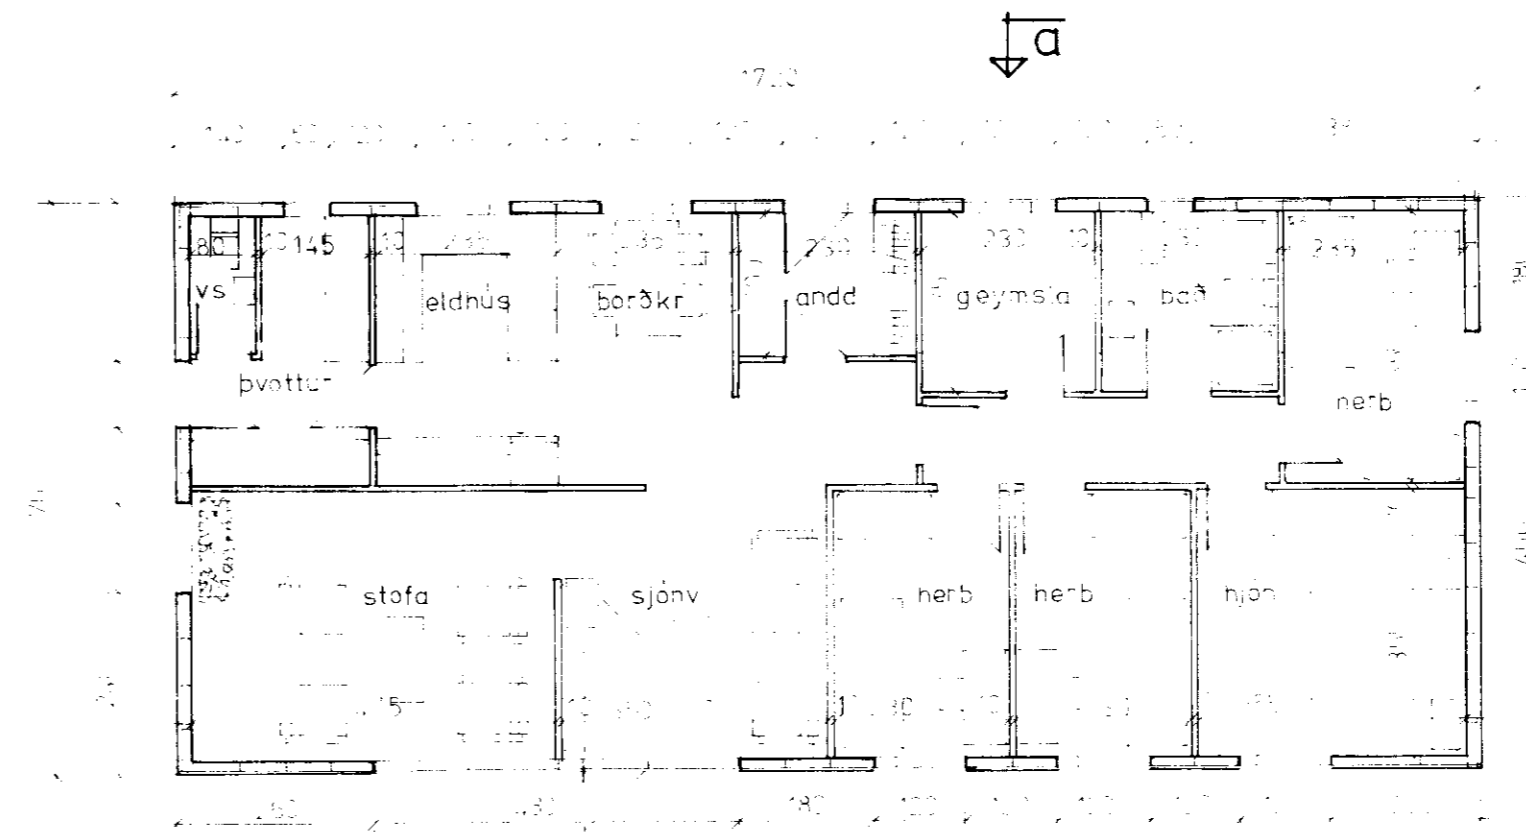

suður

austur

norður

vestur

FLATARMÁL BRÚTTÓ 130,7 m<sup>2</sup>

afstöðumynd M 1:1000

grunnmynd

skurður a-a