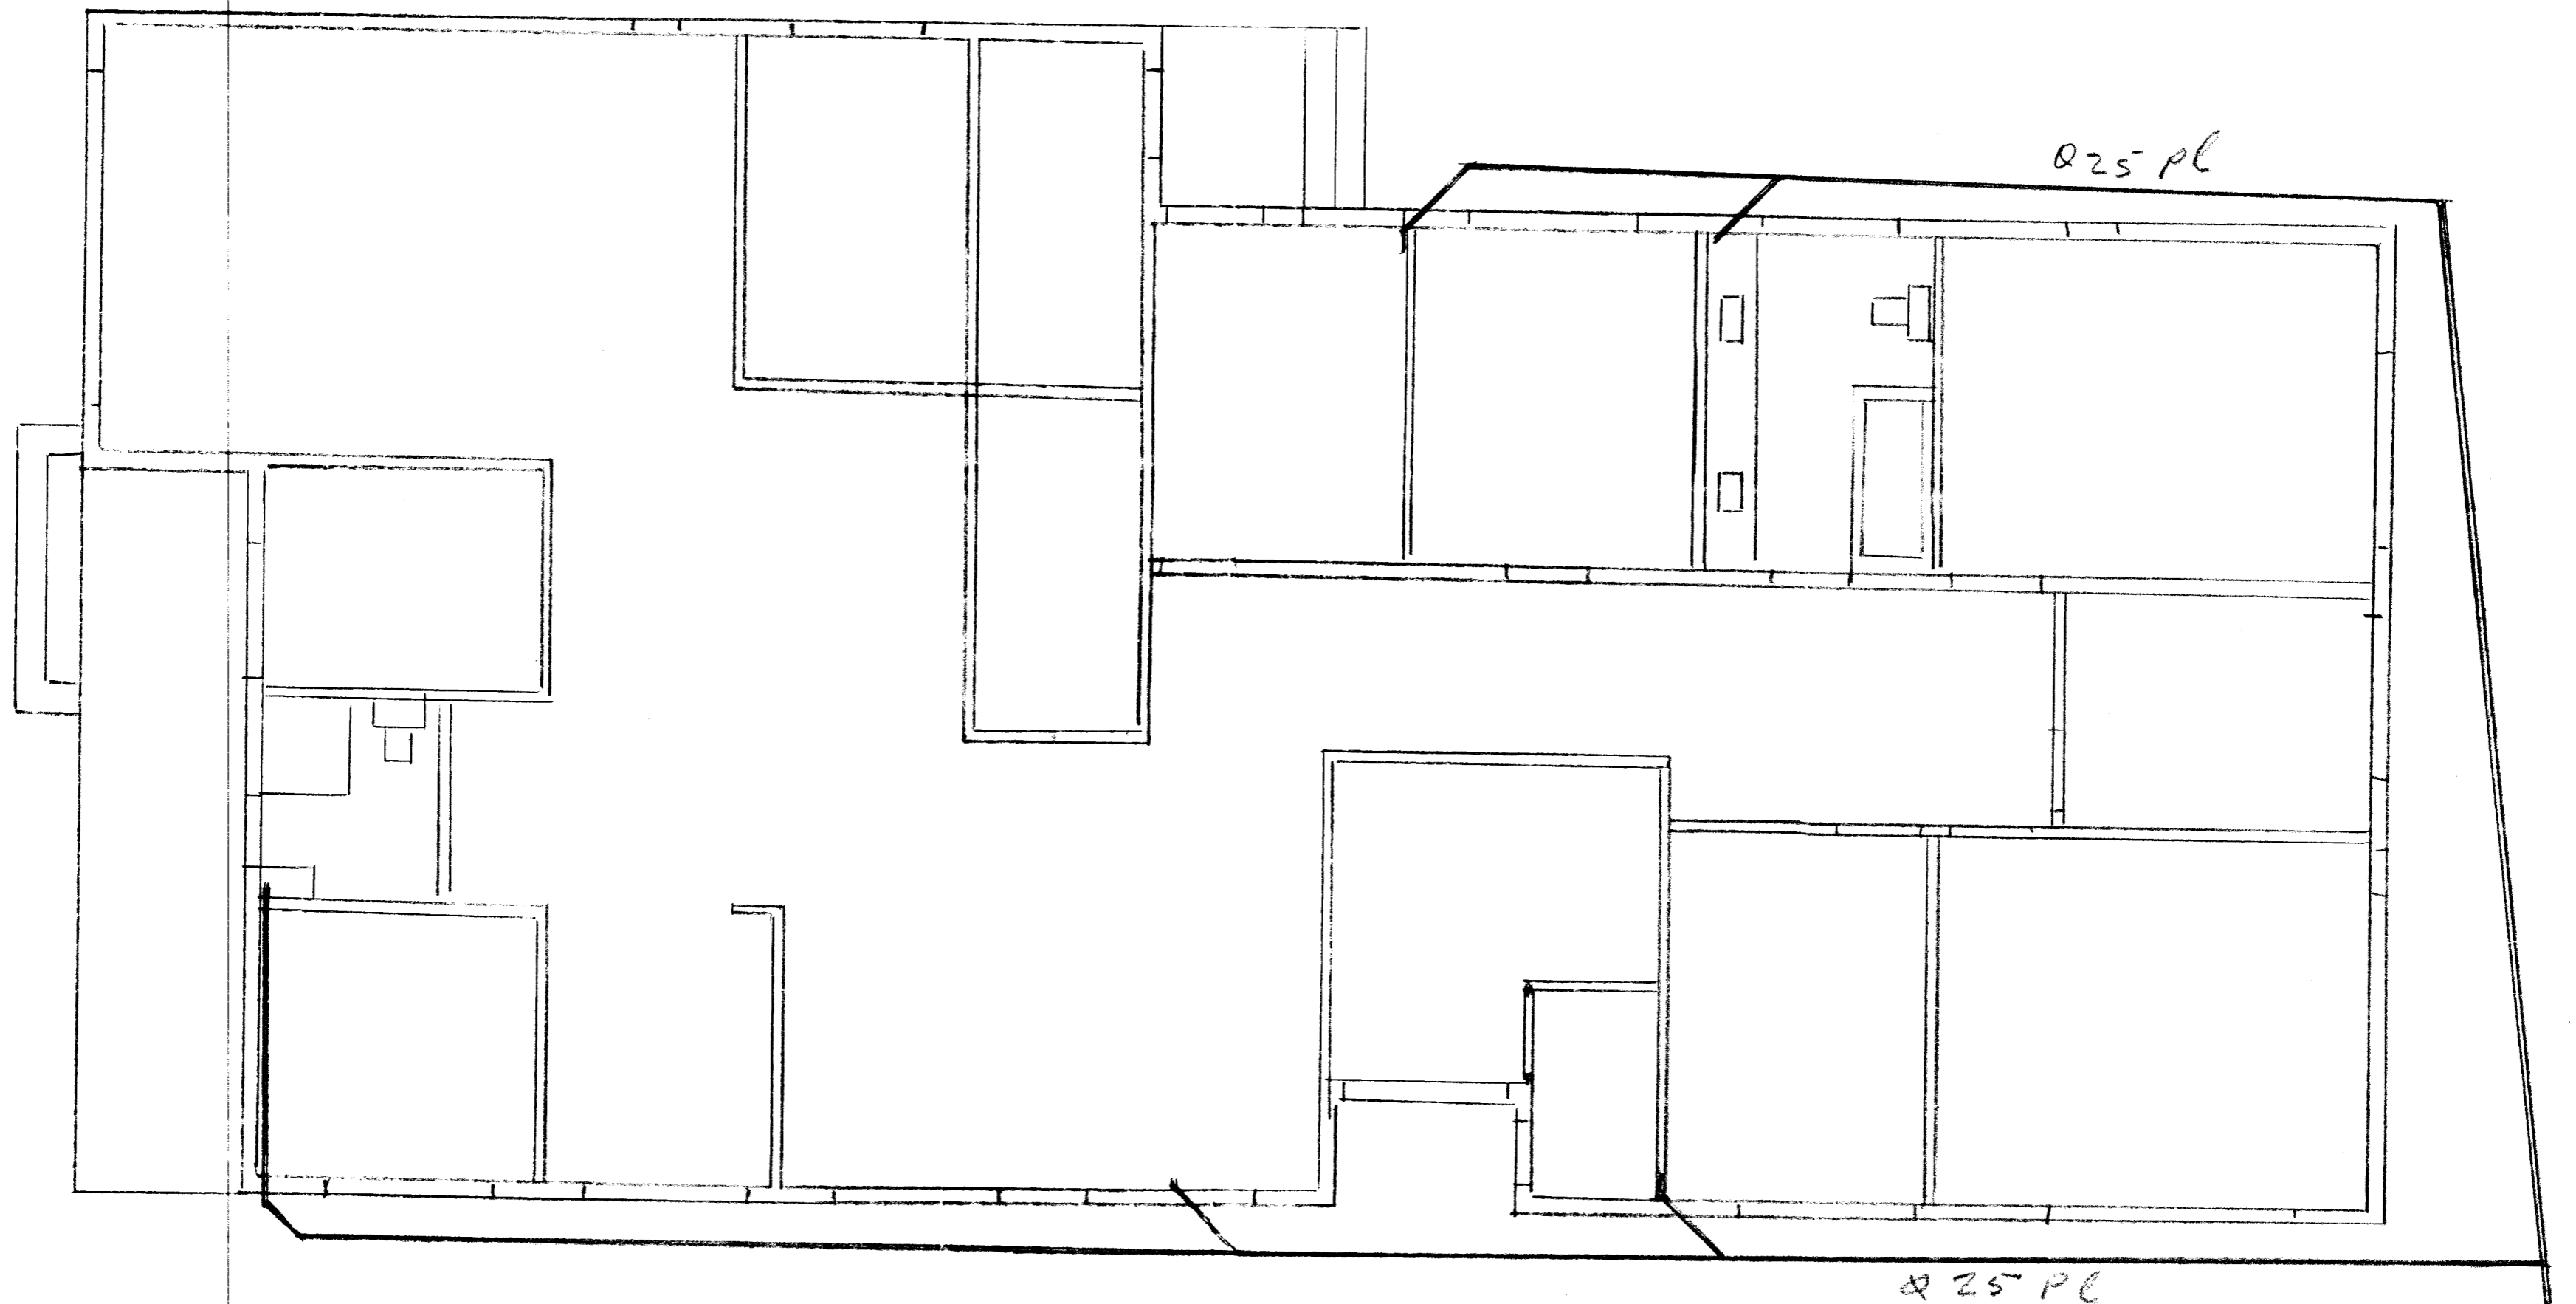

Birnstøðin  
vatnslögn 1:50

Aflögn 25mm Plást  
stutar 20mm galv. stálrör

Ø 25 PL

Martini