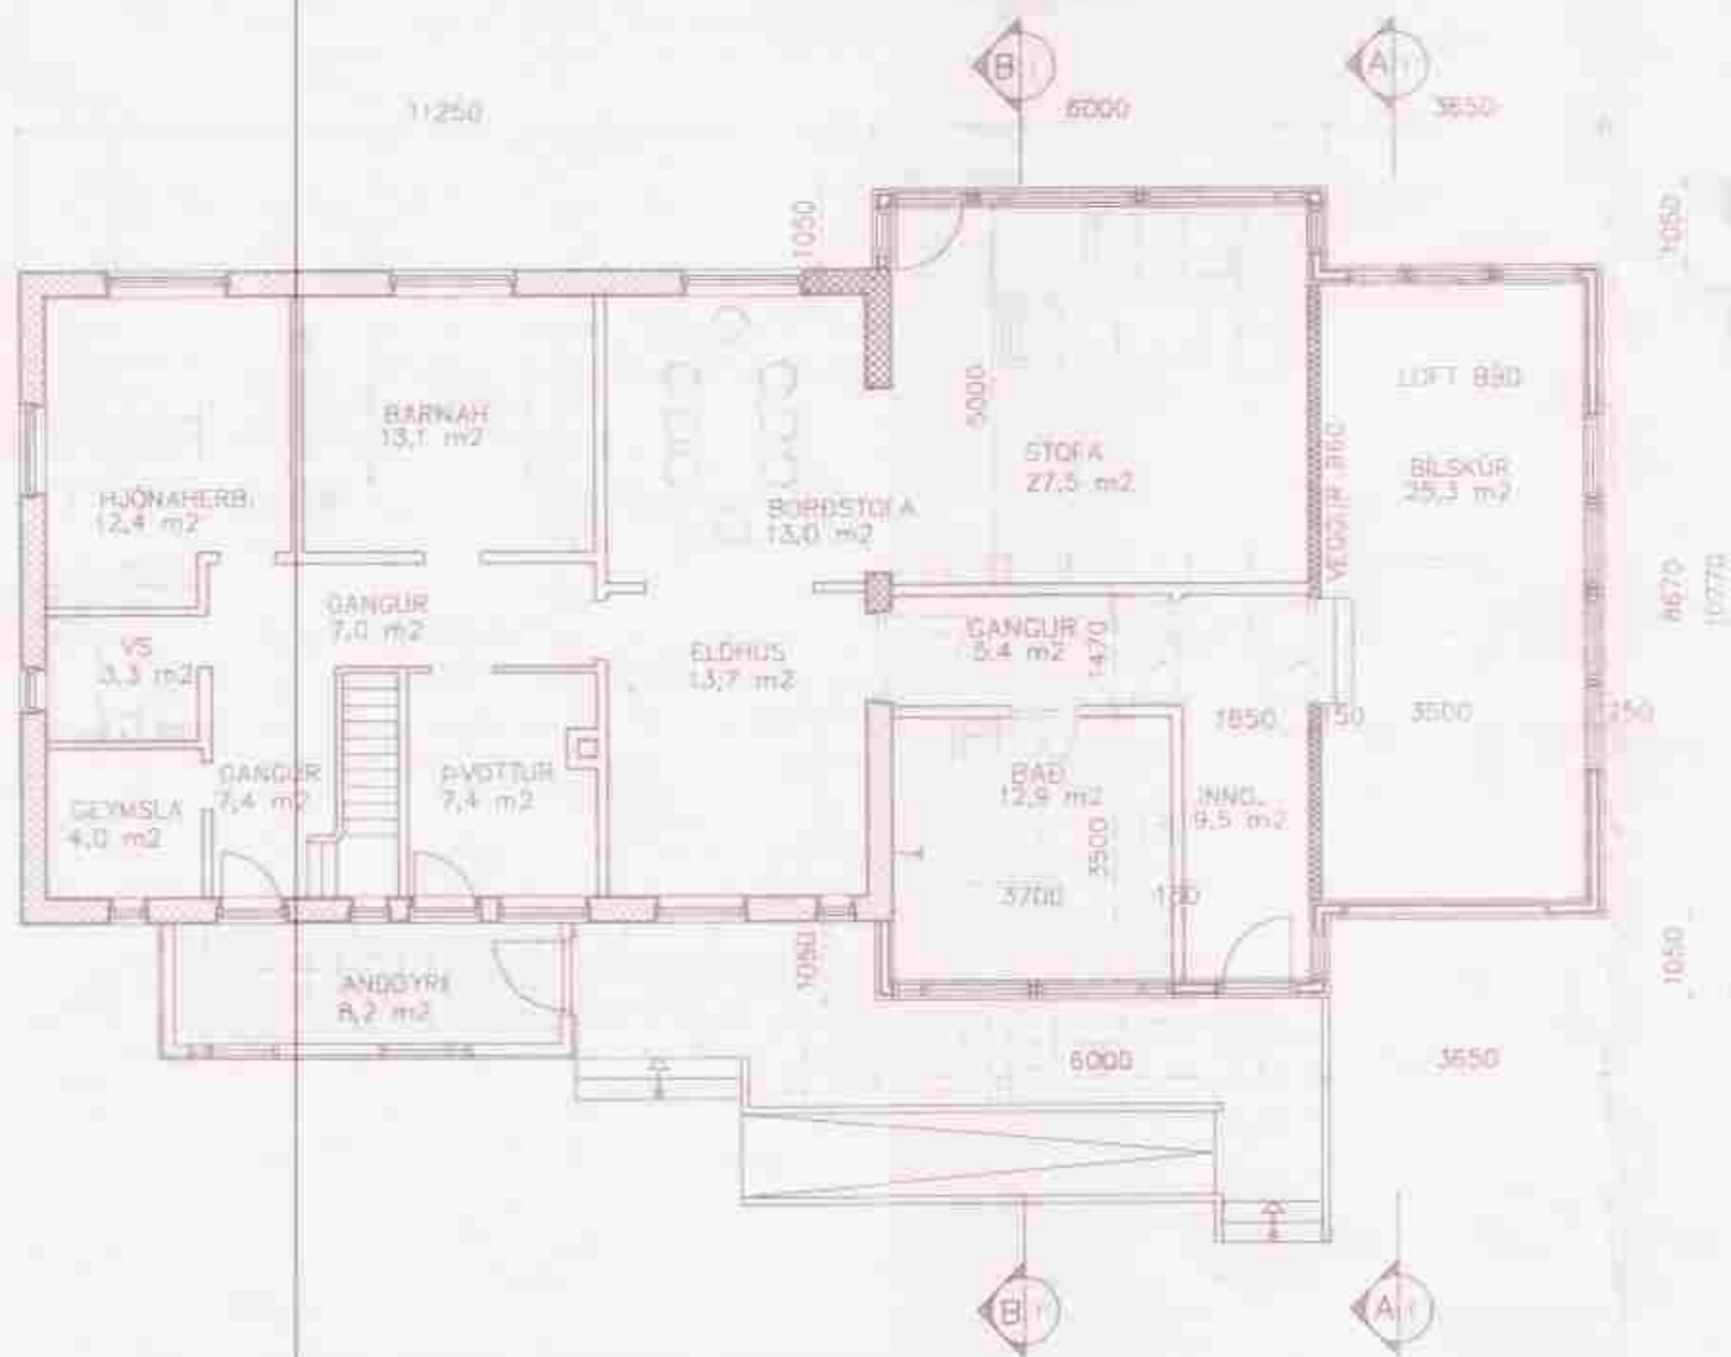

Hinnis Erlingsson

ÓRHÚS

1. HÆÐ, GRUNNMÝND 1:100

SNID A-A 1:100

2. HÆÐ, GRUNNMÝND 1:100

SNID B-B 1:100

Hinnis Erlingsson 130561-3859

VERKFRÆÐISTOFA SUDURLANDS HF.		BLAD: A 02
STRATAVEI 27, 800 SELFOSI 5 95-21776		KYRDI 1:100
BJÖRNASKOT SKEIDAHREPPI ÁRNESSÝSLU		REIKN GKJ OG E
VIÐBYGGING - (ELÐRA HÚS MÆLT UPP)		TREKN GKJ OG E
AÐALTEIKNING: GRUNNMÝND OG SNID		DAGS 18.10.95
NR.	DAGS	BREYTING
AP	SAMR: Erlingsson Erlingsson	
		NR. 95083