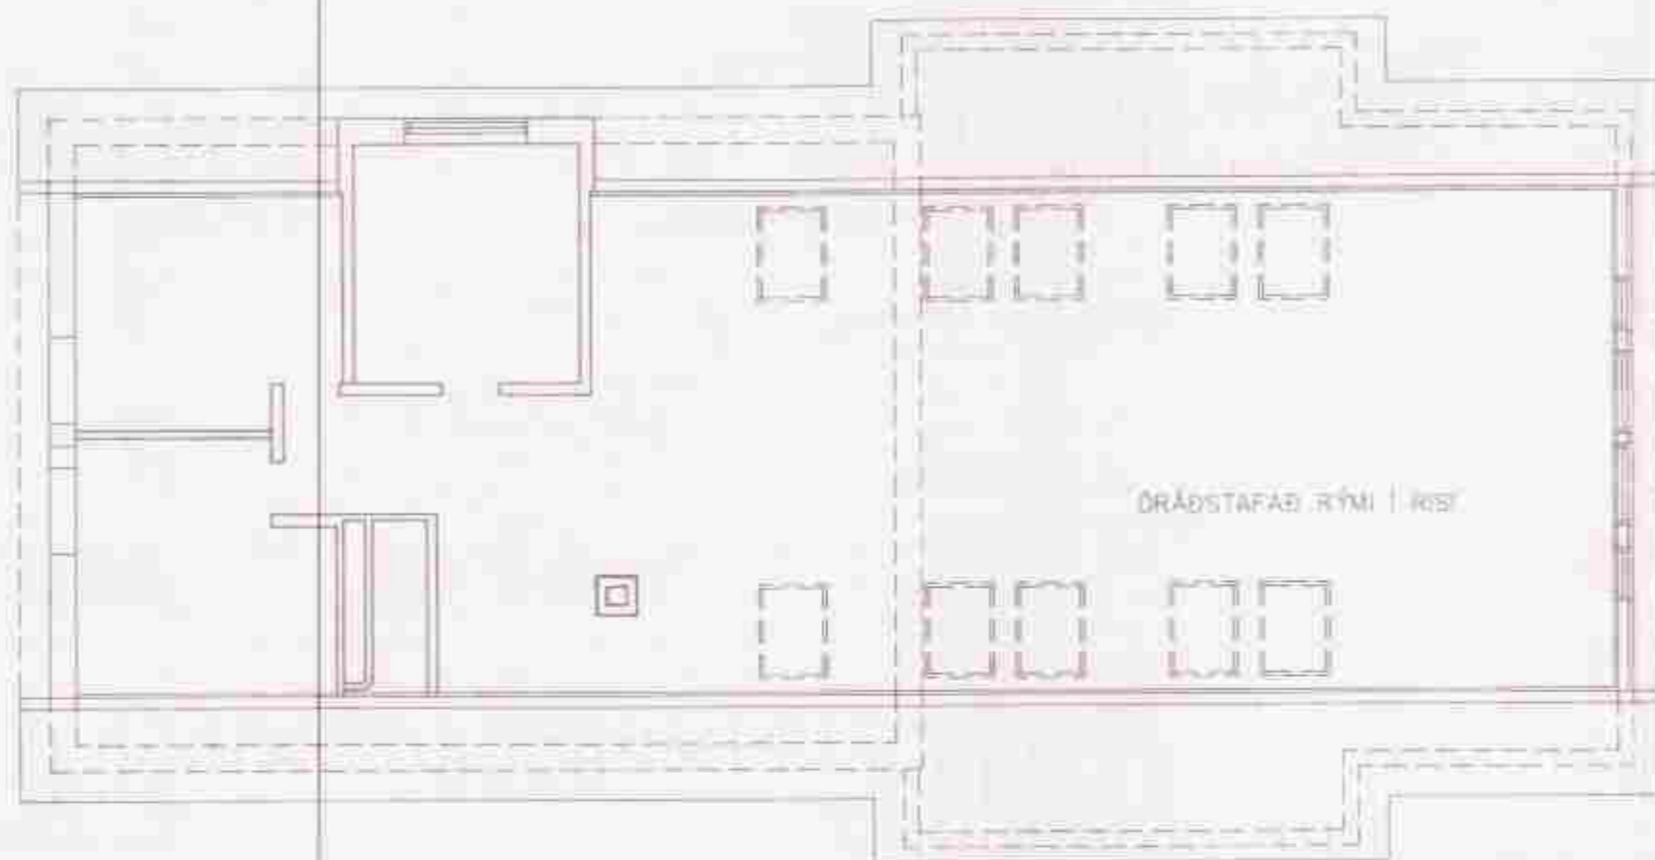

Hinnis Erlingsson

ÓRHÚS

1. HÆÐ, GRUNNMÝND 1:100

SNID A-A 1:100

2. HÆÐ, GRUNNMÝND 1:100

SNID B-B 1:100

Hinnis Erlingsson 130561-3859

VERKFRÆÐISTOFA SUDURLANDS HF.		BLAD: A 02
STRATAVEI 27, 800 SELFOSI 5 95-21776		KYRDI 1:100
BJÖRNASKOT SKEIDAHREPPI ÁRNESSÝSLU		REIKN GKJ OG E
VIÐBYGGING - (ELÐRA HÚS MÆLT UPP)		TREKN GKJ OG E
AÐALTEIKNING: GRUNNMÝND OG SNID		DAGS 18.10.95
NR.	DAGS	BREYTING
AP	SAMR: Erlingsson Erlingsson	
		NR. 95083