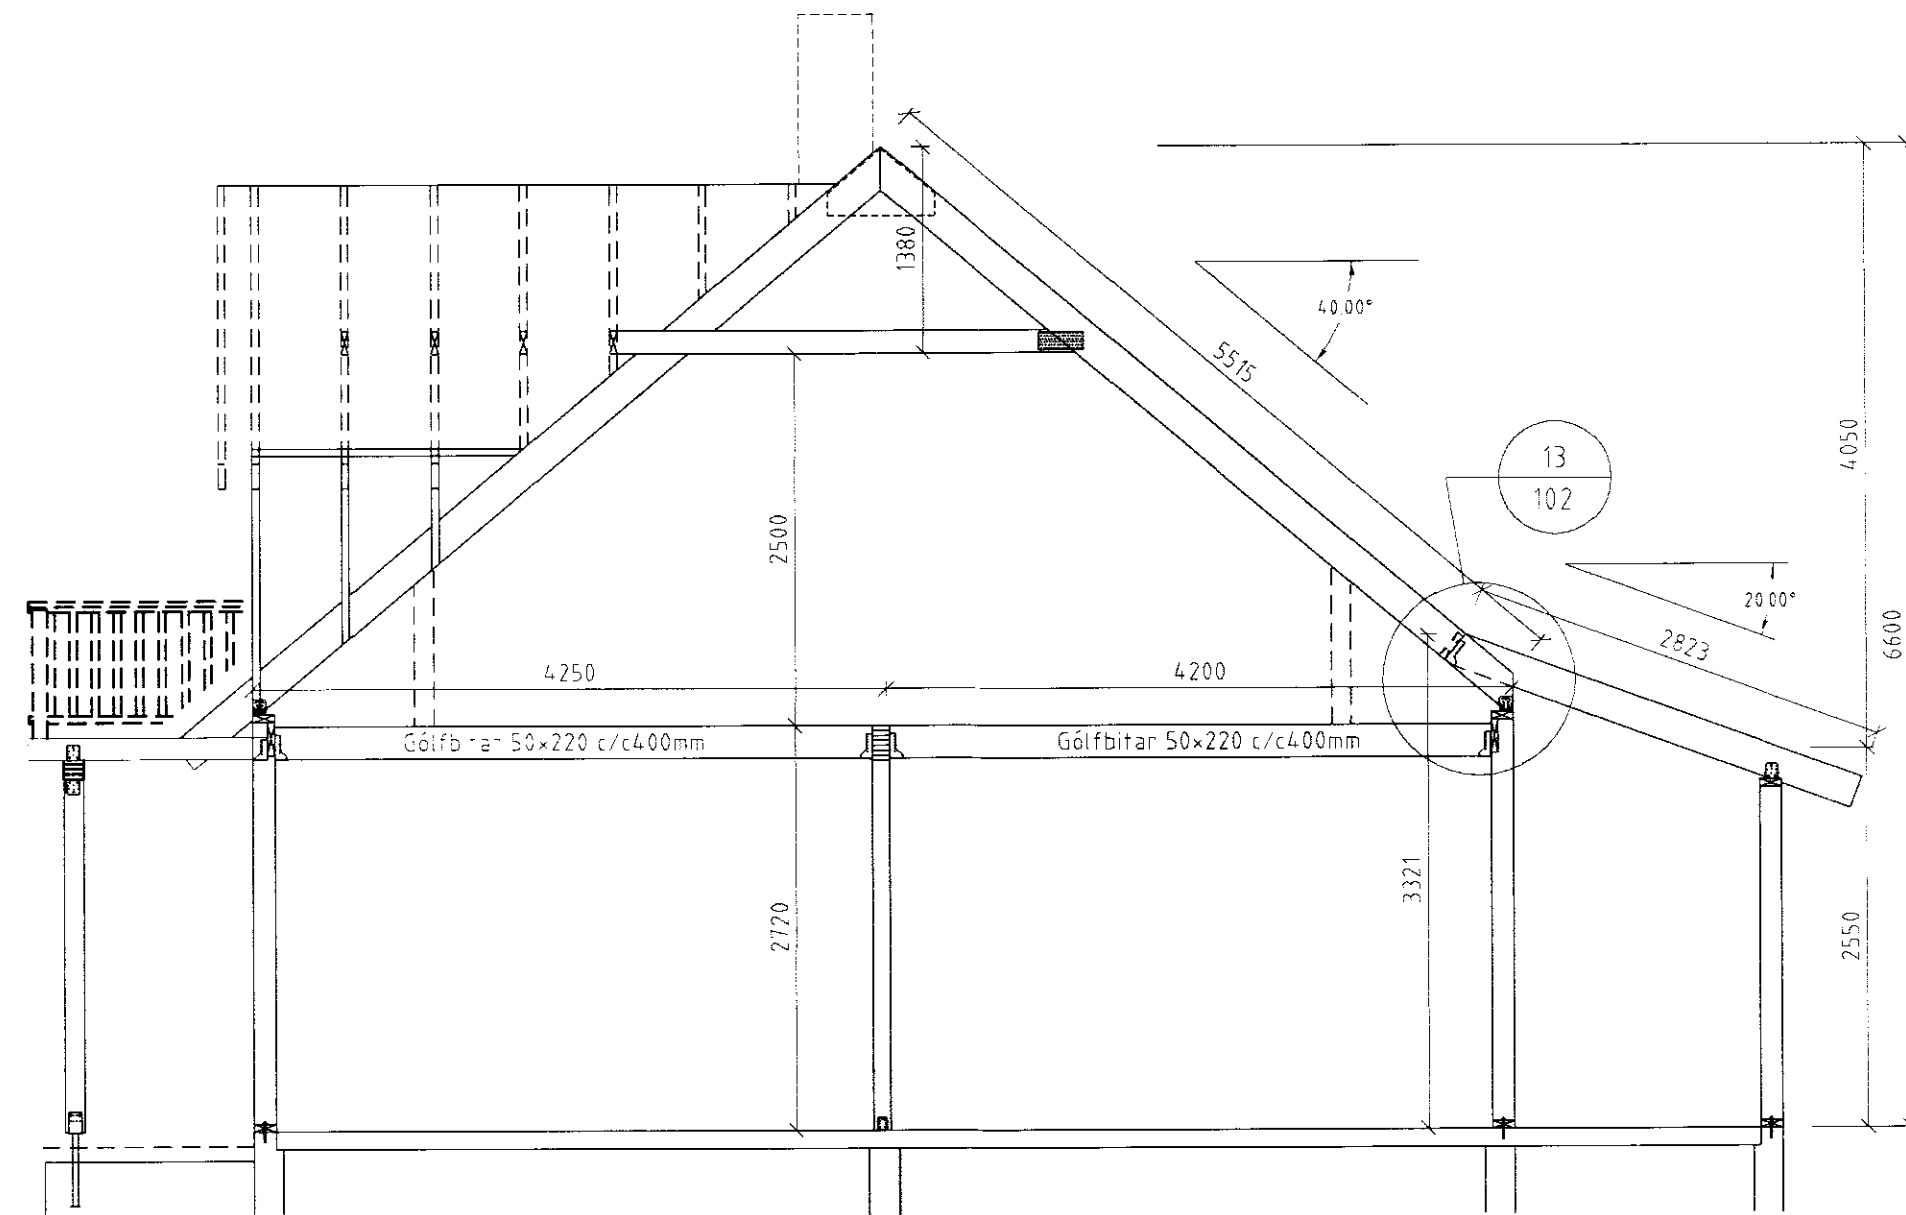

Sérmynd 8 Mkv. 1:20
102

Sérmynd 9 Mkv. 1:20
102

Sérmynd 13 Mkv. 1:20
102

Sérmynd 10 Mkv. 1:20
102

Sérmynd 11 Mkv. 1:20
102

Sérmynd 12 Mkv. 1:20
102

Breyting	Dags	Skýring	Br.

Hús Daða Viðars Loftssonar		TEIKN	BI	DAGS	99 10
Steinsholti, Gnúpverjahreppi		REIKN	BI	VERK	
Þversnið íbúðarhúss - sérmyndir		YFIRF		BLAÐ	102
		MKV	1:50, 1:20		
BJARNI INGIBERGSSON		Sími: 557 5251, GSM 899 1961		Byggingatæknifræðingur F.T.F.Í.	
Kt. 030861-2729					