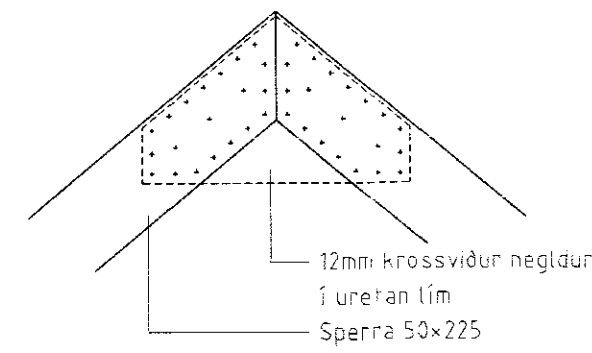

Sérmynd 8 Mkv. 1:20
102

Sérmynd 9 Mkv. 1:20
102

Sérmynd 13 Mkv. 1:20
102

Sérmynd 10 Mkv. 1:20
102

Sérmynd 11 Mkv. 1:20
102

Sérmynd 12 Mkv. 1:20
102

Breyting	Dags	Skýring	Br.

Hús Daða Viðars Loftssonar		TEIKN	BI	DAGS	99 10
Steinsholti, Gnúpverjahreppi		REIKN	BI	VERK	
Þversnið íbúðarhúss - sérmyndir		YFIRF		BLAÐ	102
		MKV	1:50, 1:20		
BJARNI INGIBERGSSON		Sími: 557 5251, GSM 899 1961		Byggingatæknifræðingur F.T.F.Í.	
Kt. 030861-2729					