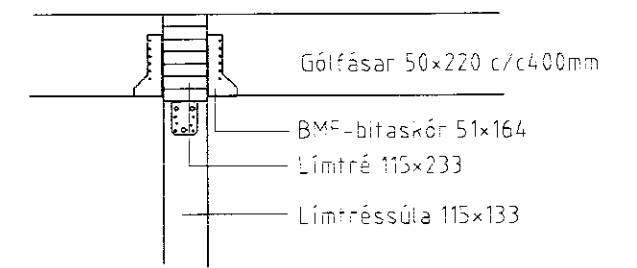

Sérmynd 8 Mkv. 1:20
102

Sérmynd 9 Mkv. 1:20
102

Sérmynd 13 Mkv. 1:20
102

Sérmynd 10 Mkv. 1:20
102

Sérmynd 11 Mkv. 1:20
102

Sérmynd 12 Mkv. 1:20
102

Breyting	Dags	Skýring	Br.

Hús Daða Viðars Loftssonar		TEIKN	BI	DAGS	99 10
Steinsholti, Gnúpverjahreppi		REIKN	BI	VERK	
Þversnið íbúðarhúss - sérmyndir		YFIRF		BLAÐ	102
		MKV	1:50, 1:20		
BJARNI INGIBERGSSON		Sími: 557 5251, GSM 899 1961		Byggingatæknifræðingur F.T.F.Í.	
Kt. 030861-2729					