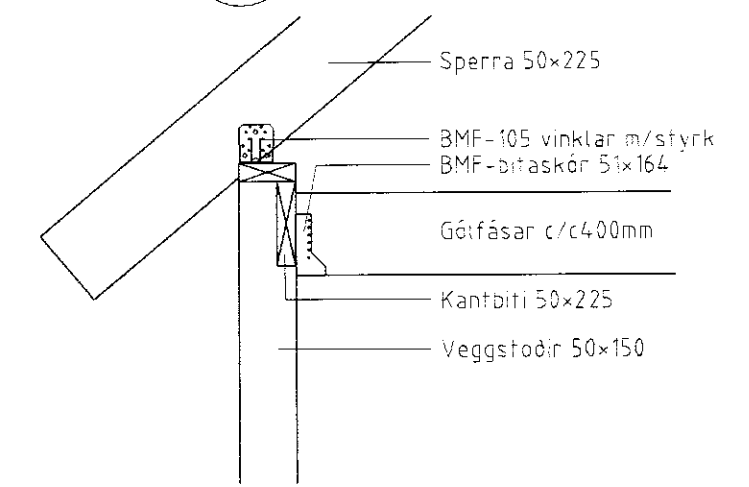

Sérmynd 8 Mkv. 1:20
102

Sérmynd 9 Mkv. 1:20
102

Sérmynd 13 Mkv. 1:20
102

Sérmynd 10 Mkv. 1:20
102

Sérmynd 11 Mkv. 1:20
102

Sérmynd 12 Mkv. 1:20
102

Breyting	Dags	Skýring	Br.

Hús Daða Viðars Loftssonar		TEIKN	BI	DAGS	99 10
Steinsholti, Gnúpverjahreppi		REIKN	BI	VERK	
Þversnið íbúðarhúss - sérmyndir		YFIRF		BLAÐ	102
		MKV	1:50, 1:20		
BJARNI INGIBERGSSON		Sími: 557 5251, GSM 899 1961		Byggingatæknifræðingur F.T.F.Í.	
Kt. 030861-2729					