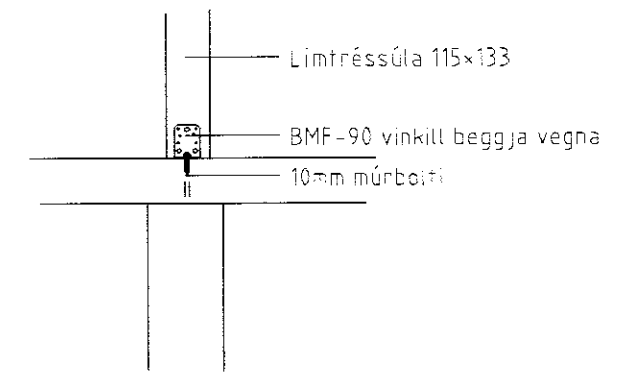

Sérmynd 8 Mkv. 1:20
102

Sérmynd 9 Mkv. 1:20
102

Sérmynd 13 Mkv. 1:20
102

Sérmynd 10 Mkv. 1:20
102

Sérmynd 11 Mkv. 1:20
102

Sérmynd 12 Mkv. 1:20
102

Breyting	Dags	Skýring	Br.

Hús Daða Viðars Loftssonar		TEIKN	BI	DAGS	99 10
Steinsholti, Gnúpverjahreppi		REIKN	BI	VERK	
Þversnið íbúðarhúss - sérmyndir		YFIRF		BLAÐ	102
		MKV	1:50, 1:20		
BJARNI INGIBERGSSON		Sími: 557 5251, GSM 899 1961		Byggingatæknifræðingur F.T.F.Í.	
Kt. 030861-2729					