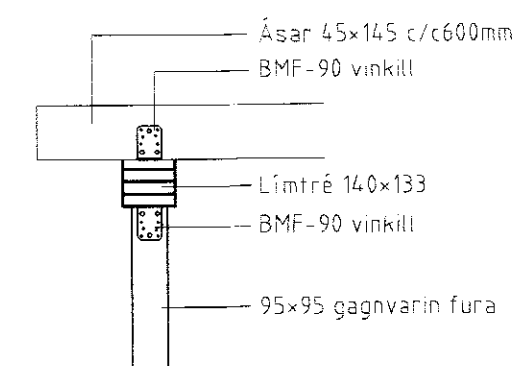

Sérmynd 8 Mkv. 1:20
102

Sérmynd 9 Mkv. 1:20
102

Sérmynd 13 Mkv. 1:20
102

Sérmynd 10 Mkv. 1:20
102

Sérmynd 11 Mkv. 1:20
102

Sérmynd 12 Mkv. 1:20
102

Breyting	Dags	Skýring	Br.

Hús Daða Viðars Loftssonar		TEIKN	BI	DAGS	99 10
Steinsholti, Gnúpverjahreppi		REIKN	BI	VERK	
Þversnið íbúðarhúss - sérmyndir		YFIRF		BLAÐ	102
		MKV	1:50, 1:20		
BJARNI INGIBERGSSON		Sími: 557 5251, GSM 899 1961		Byggingatæknifræðingur F.T.F.Í.	
Kt. 030861-2729					