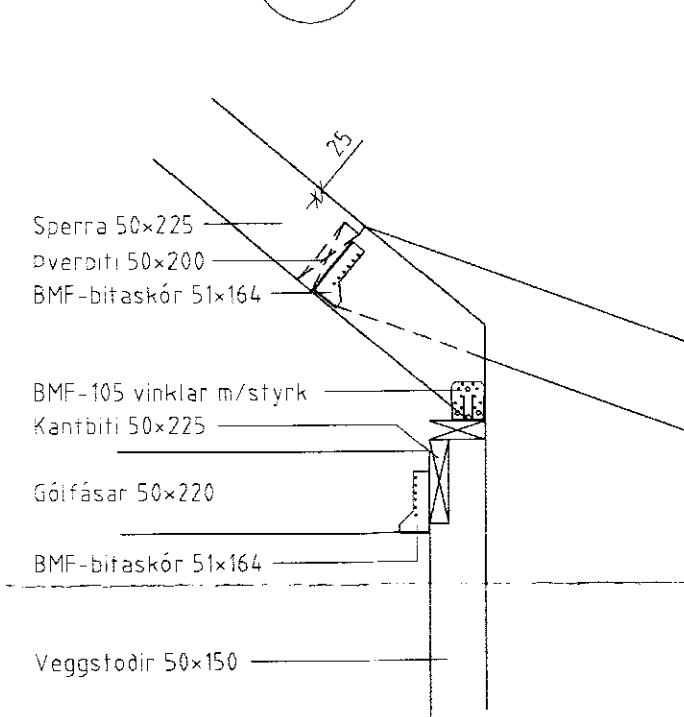

Sérmynd 8 Mkv. 1:20
102

Sérmynd 9 Mkv. 1:20
102

Sérmynd 13 Mkv. 1:20
102

Sérmynd 10 Mkv. 1:20
102

Sérmynd 11 Mkv. 1:20
102

Sérmynd 12 Mkv. 1:20
102

Breyting	Dags	Skýring	Br.

Hús Daða Viðars Loftssonar		TEIKN	BI	DAGS	99 10
Steinsholti, Gnúpverjahreppi		REIKN	BI	VERK	
Þversnið íbúðarhúss - sérmyndir		YFIRF		BLAÐ	102
		MKV	1:50, 1:20		
BJARNI INGIBERGSSON		Sími: 557 5251, GSM 899 1961		Byggingatæknifræðingur F.T.F.Í.	
Kt. 030861-2729					