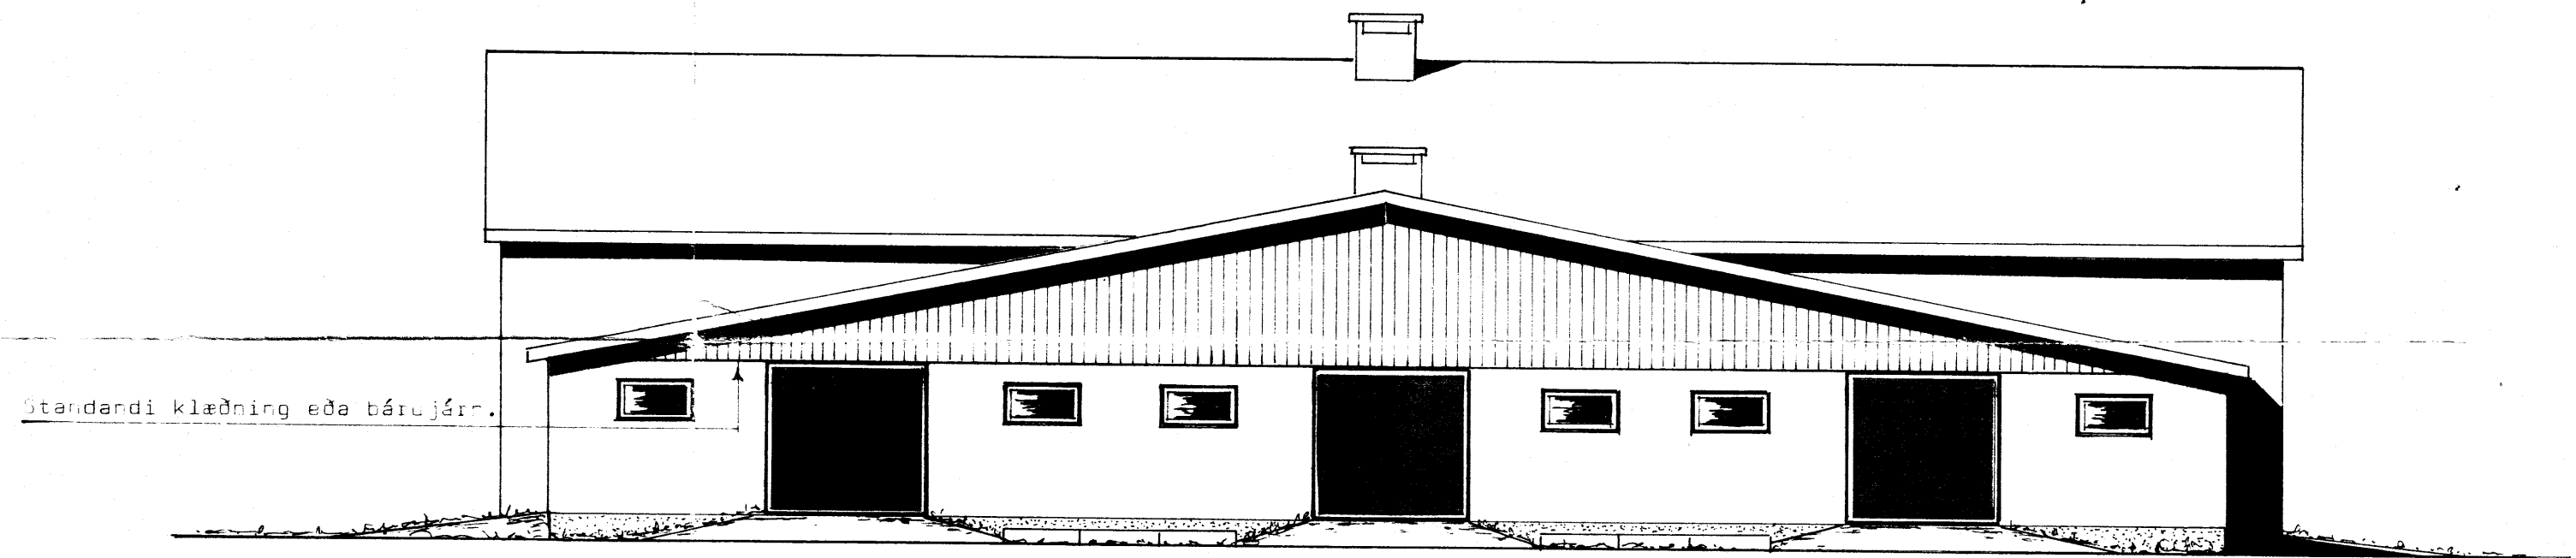

H11A.

Standandi klæðning eða bárujárn.

Gaf1.

H11B.

ÓHEIMILT ER AD NEFJA FRAM-
KVÆNDIR FYRR EN BURÐAR-
POLSTEKJNINGAR LIGGJA FYRIR

BL BYGGINGASTOFNUN LANDBÚNADARINS
LAUGAVEGI 120, REYKJAVÍK, SÍMI 25444
Bíesastóðir, Skeiðahreppi, ír.
52 bása fjóð og fl. Haugkjallari.
Útlitsmyndir.

TEIKN. NR. 10 ~2543 ~ 2
BREYTT FRÁ
MÆLIKVARDI 1:100
DAGSETNING 3. mars 1976
TEIKNAD *[Signature]*