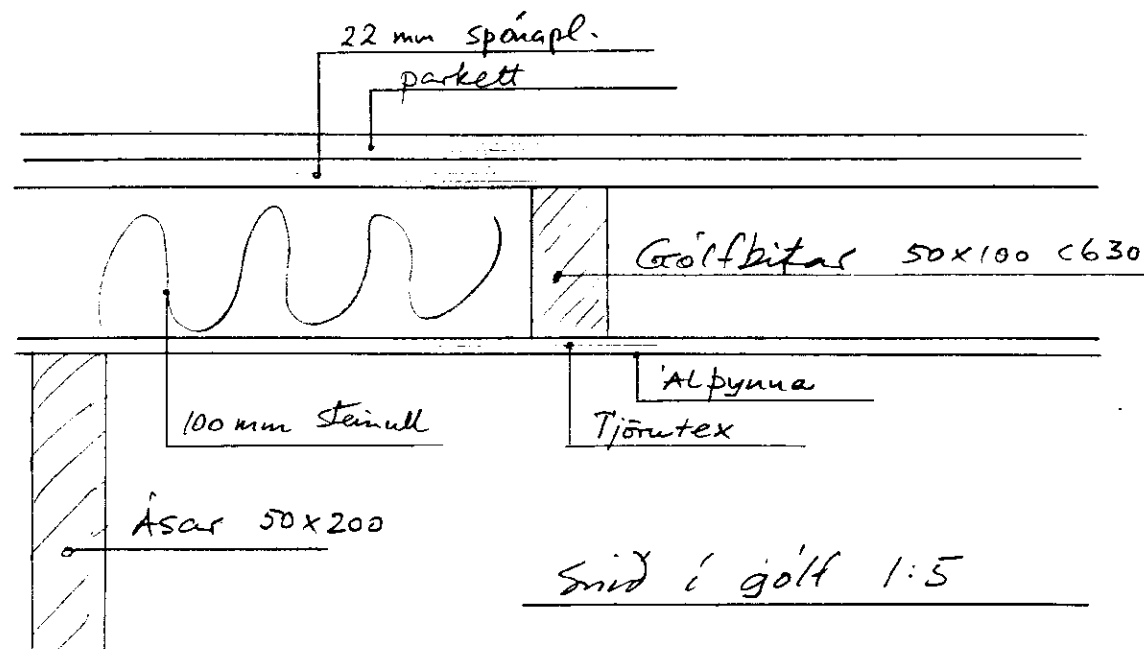

Látett snið í útrægg 1:5

Snið í þak 1:5

Snið í gölf 1:5

BLESASTADIR III SUMARHÚS	Sigríður M. Hermannsdóttir
Júní 1991 Kötjan Mát Sigríður	SÉRMYNDIR
	Teikning nr. 006