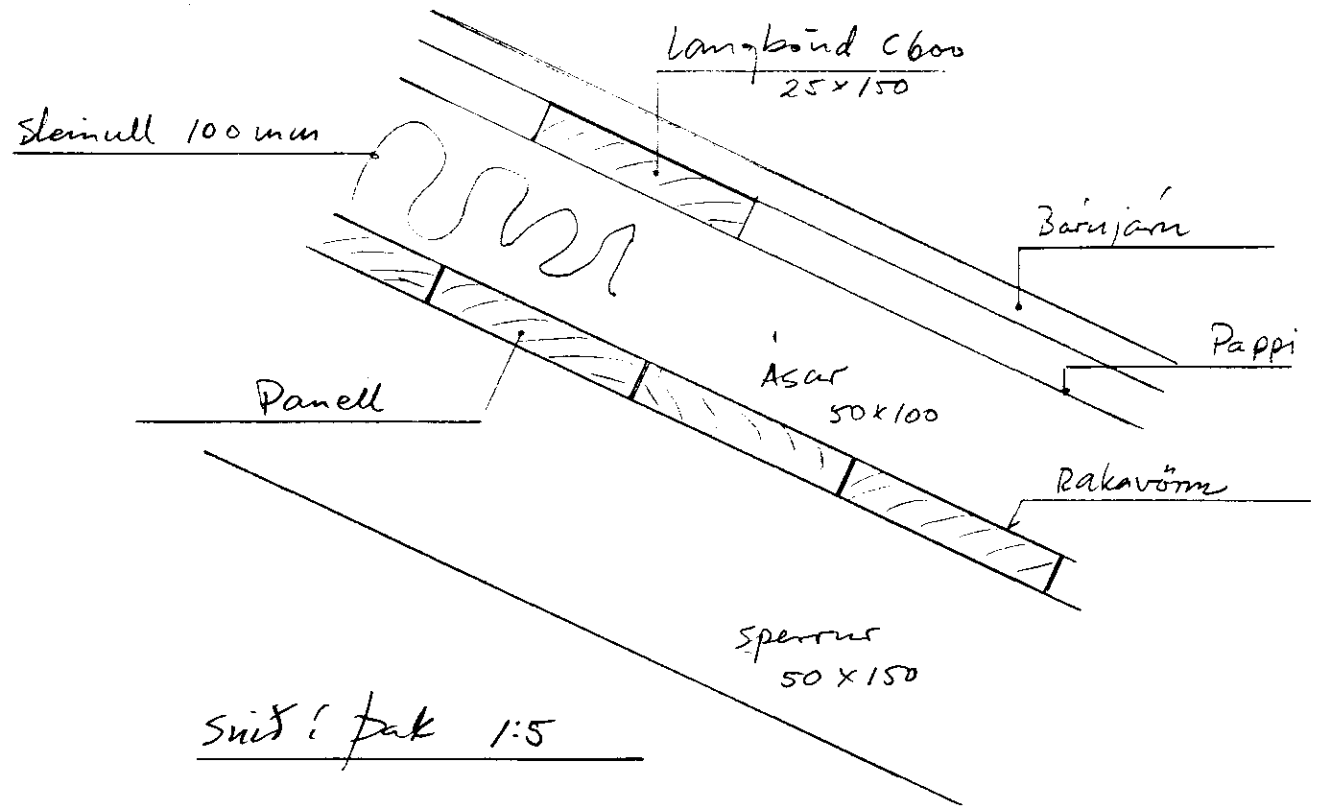

Látett snið í útrægg 1:5

Snið í þak 1:5

Snið í gölf 1:5

BLESASTADIR III SUMARHÚS	Sigríður M. Hermannsdóttir
Júní 1991 Kötjan Mát Sigríður	SÉRMYNDIR
	Teikning nr. 006