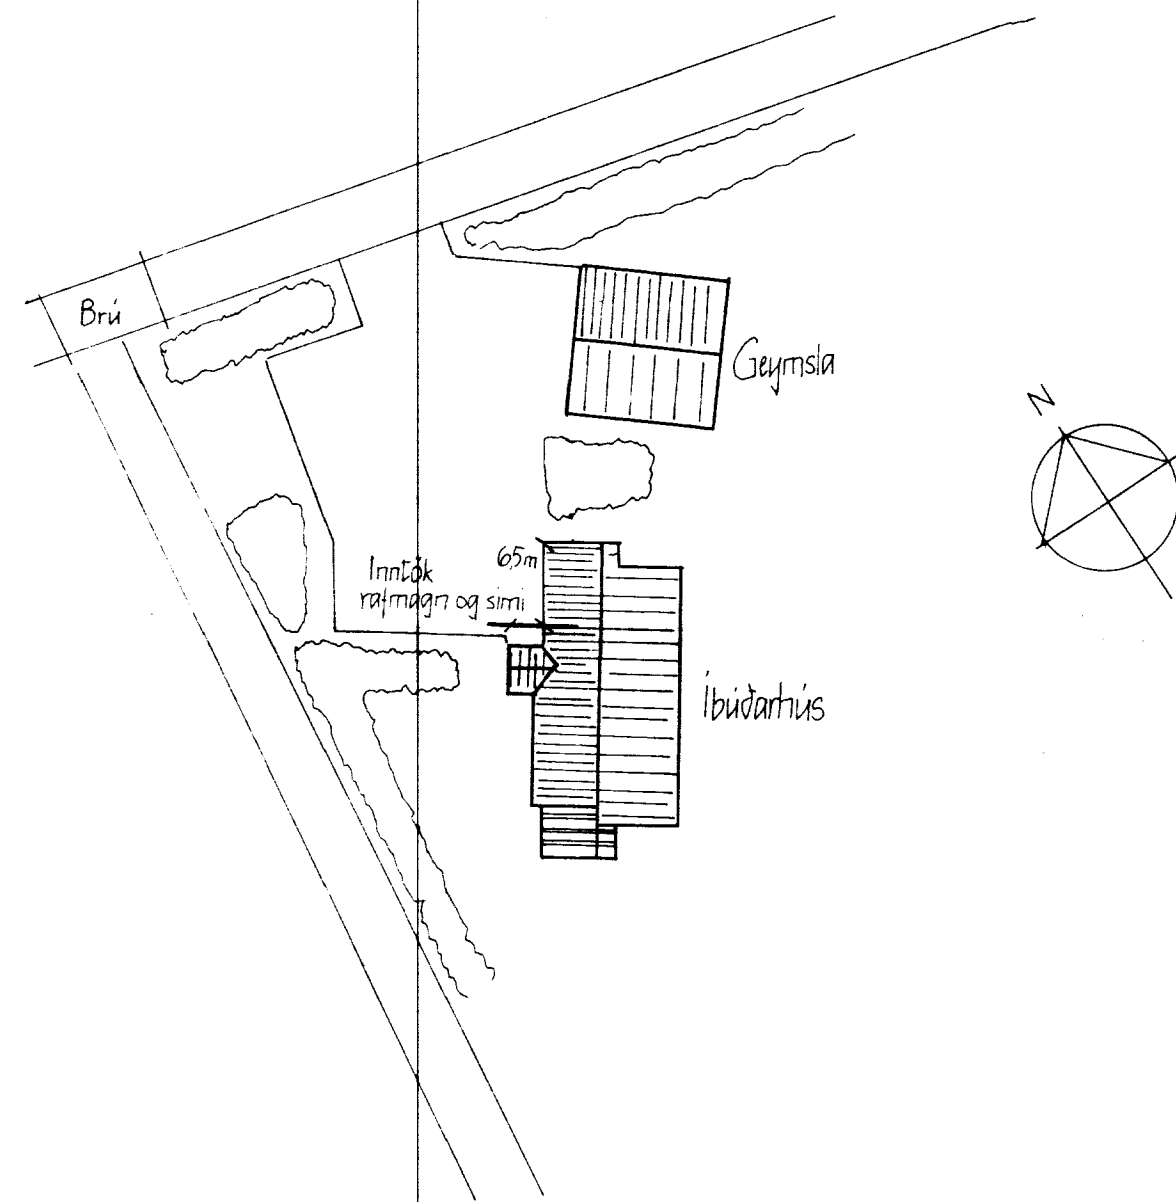

AFSTÖÐLAMYND MKV. 1:500

Viðheimili

SNIDMYND MKV. 1:100

BLESASTADIR III SKEIDAHREPPI

TEIKNAD: ÓSKAR I. SIGURÐSSON

Óskar Ingi Sigurðsson.

MKV.  
1:100 1:500

DAGS. JAN 89