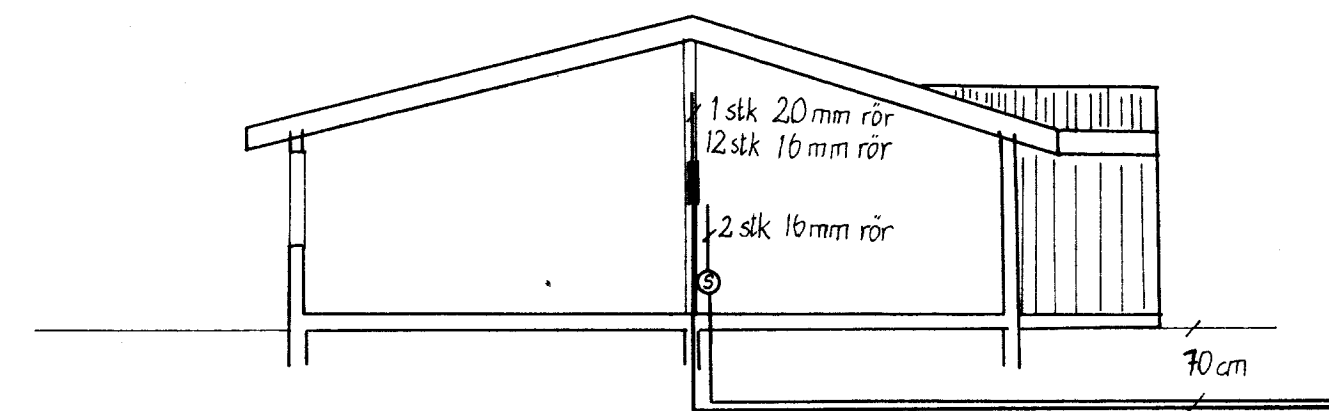

AFSTÖÐLAMYND MKV. 1:500

Viðheimili

SNIDMYND MKV. 1:100

BLESASTADIR III SKEIDAHREPPI

TEIKNAD: ÓSKAR I. SIGURÐSSON

Óskar Ingi Sigurðsson.

MKV.  
1:100 1:500

DAGS. JAN 89