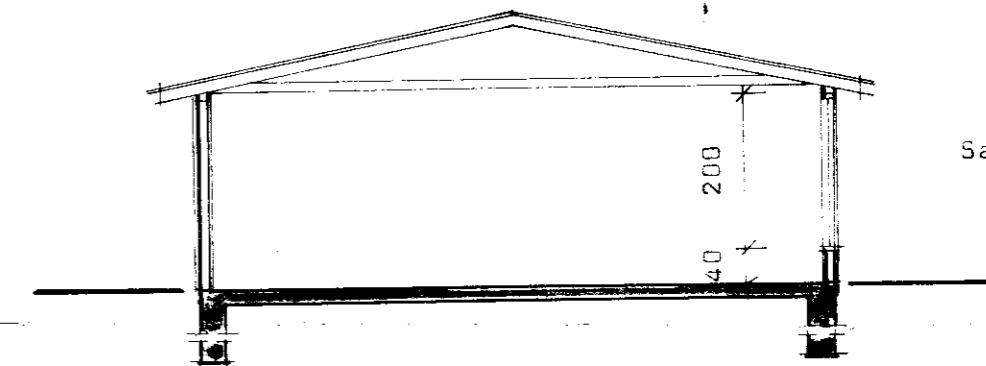

VESTURHLÍÐ

Sama þak hæð og eldri húsi.

SKURÐUR Í VIÐHYGGINGU FÉÐARHÓSS

AUSTURHLÍÐ

SKURÐUR Í BÍLSKÚR

18.6.80 ^{vef} E.L.C.S. ST

BREYTINGAR ÓHEIMILAR, NEMA MEÐ
SAMÞYKKINGU ELDRISS

ÓHEIMILT ER AÐ HEFA FRAM-
KVÆMDI FYR ELLI BORDA -
DOLTIPT Í TÍÐARILJÓTTUM

BL

BYGGINGASTOFNUN LANDBÚNAÐARINS
LAUGAVEGI 120, REYKJAVÍK, SÍMI 25444
Gr. íðenas, Gr. úvörjan., Árn.
Viðbútarbygging, stofa og bílskúr.
Stílt.

TEIKN. NR. 01-3463-2
BREYTT FRÁ
MÆLIKVARDI 1:100
DAGSETNING 14.5.1980
TEIKNAD