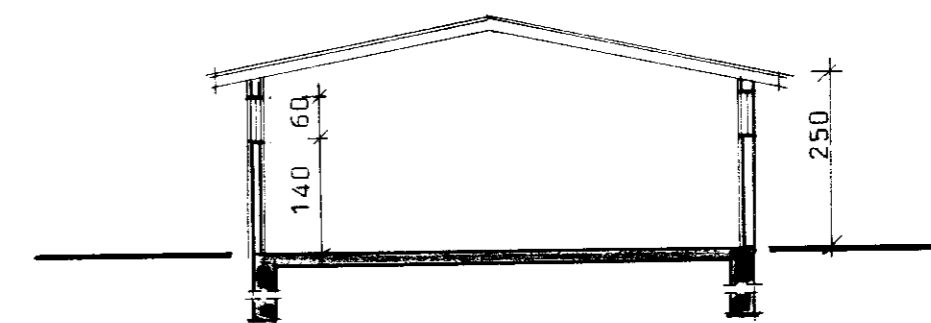

VESTURHLÍÐ

Sama þak hæð og eldri húsi.

SKURÐUR Í VIÐHYGGINGU FÉÐARHÓSS

AUSTURHLÍÐ

SKURÐUR Í BÍLSKÚR

18.6.80 ^{vef} E.L.C.S. ST

BREYTINGAR ÓHEIMILAR, NEMA MEÐ
SAMÞYKKINGU ELDRISS

ÓHEIMILT ER AÐ HEFA FRAM-
KVÆMDI FYR ELLI BORDA -
DOLTIPT Í TÍÐARILJÓTTUM