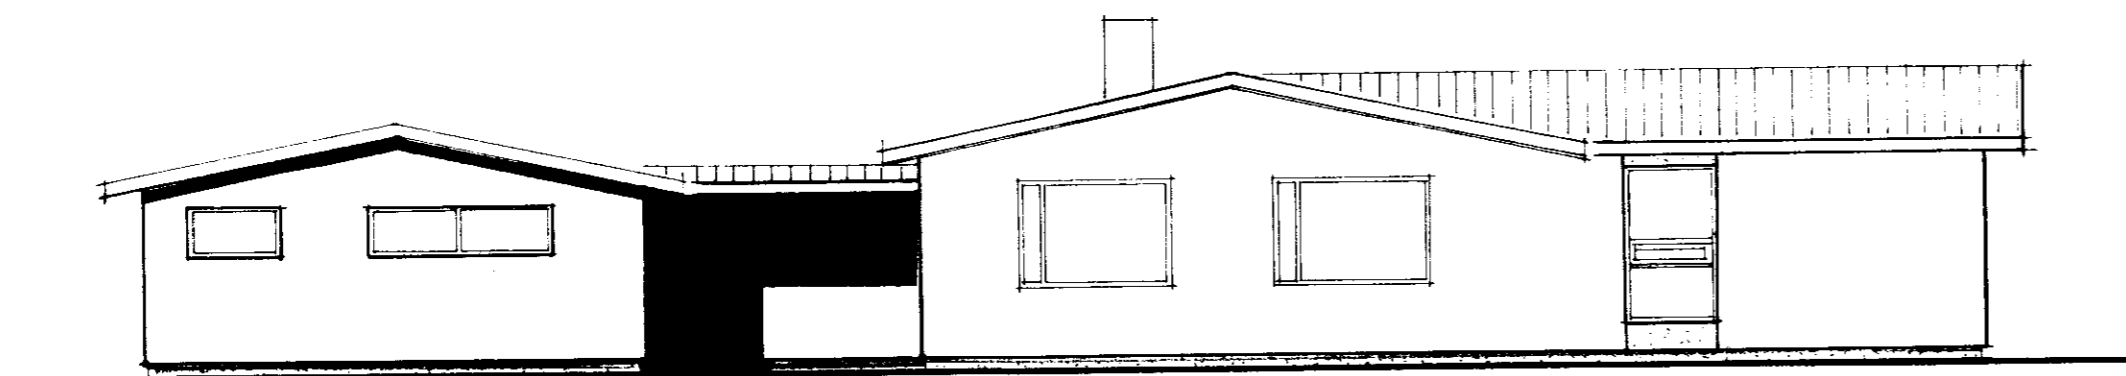

VESTURHLÍÐ

Sama þak hæð og eldri húsi.

SKURÐUR Í VIÐHYGGINGU FÉÐARHÓSS

AUSTURHLÍÐ

SKURÐUR Í BÍLSKÚR

18.6.80 ^{vef} E.L.C.S. ST

BREYTINGAR ÓHEIMILAR, NEMA MEÐ
SAMÞYKKINGU ELDRISS

ÓHEIMILT ER AÐ HEFA FRAM-
KVÆMDI FYR ELLI BORDA -
DOLTIPT Í TÍÐARILJÓTTUM

BL

BYGGINGASTOFNUN LANDBÚNAÐARINS
LAUGAVEGI 120, REYKJAVÍK, SÍMI 25444
Gr. íðenas, Gr. úvörjan., Árn.
Viðbútarbygging, stofa og bílskúr.
Stílt.

TEIKN. NR. 01-3463-2
BREYTT FRÁ
MÆLIKVARDI 1:100
DAGSETNING 14.5.1980
TEIKNAD