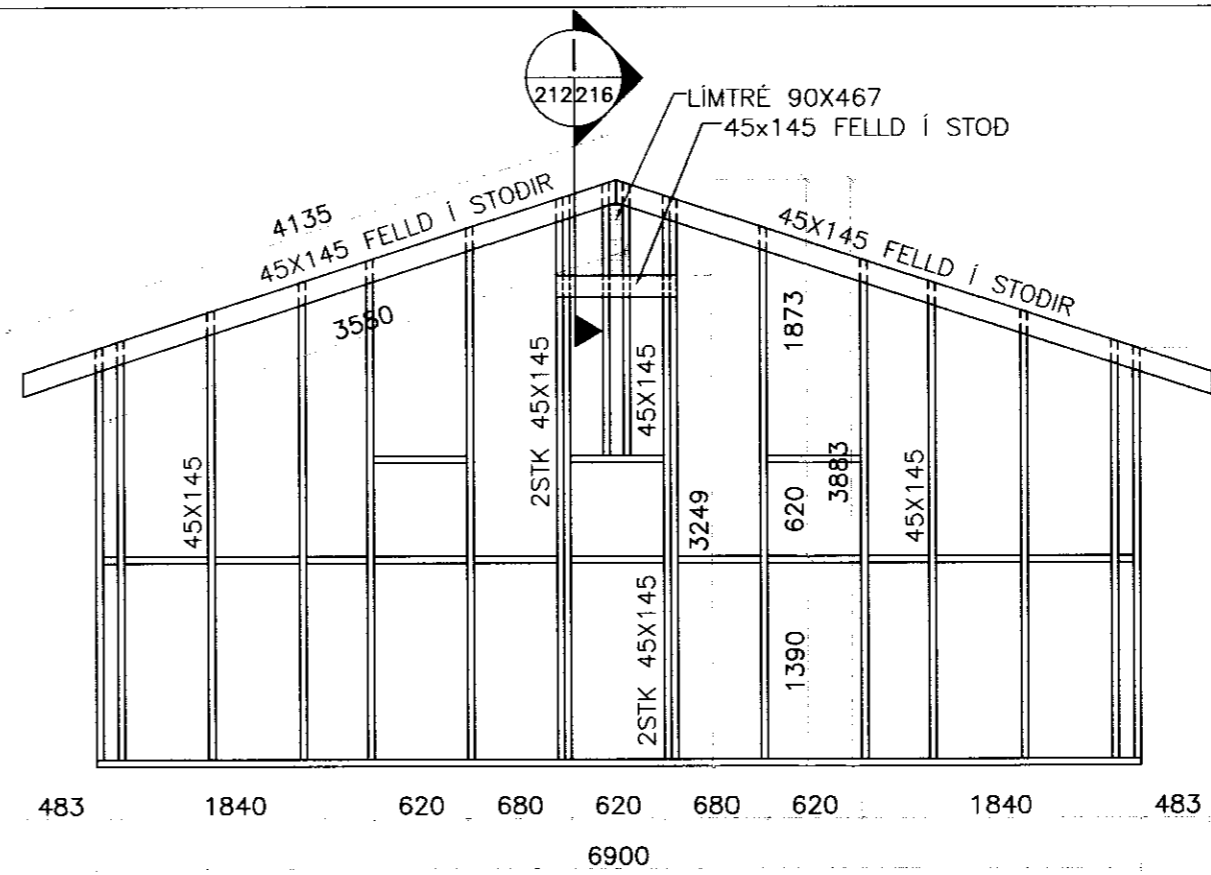

VEGGUR 12.

VEGGUR 13.

VEGGUR 14.

SNID Í ÞAKBRÚN OG FRÁGANGUR
VÍÐ SÖKKUL
MKV 1:10

VEGGUR 15.

BRAUTARHOLT 10 SKEIDAREPPI

BURDARVIRKI	Melikvarði
VEGGJAGRINDUR BÍLSKÚRS	1:50
SNID Í ÞAKBRÚN	1:10

Hönnuð:	Teiknuð:	Yfirfarir:	Dagur:
KG	KG		08.04.2005
Slöð á disk:	Skráamafn:	Verknr.	Bl.nr.
	04208-21	04208	212