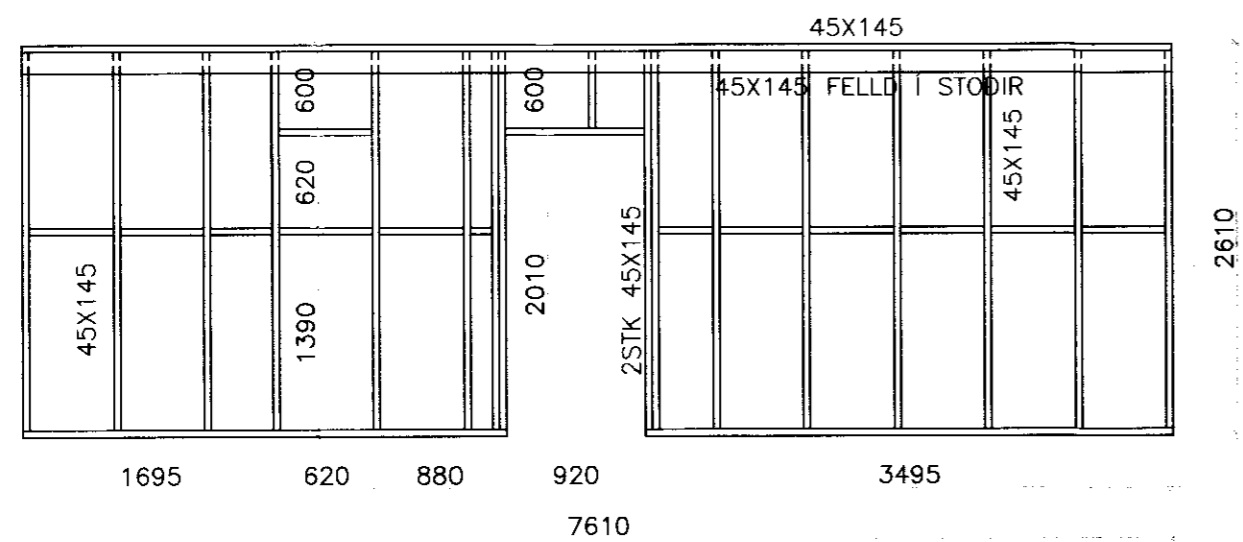

VEGGUR 12.

VEGGUR 13.

VEGGUR 14.

SNID Í ÞAKBRÚN OG FRÁGANGUR
VÍÐ SÖKKUL
MKV 1:10

VEGGUR 15.

BRAUTARHOLT 10 SKEIDAREPPI

BURDARVIRKI	Melikvarði
VEGGJAGRINDUR BÍLSKÚRS	1:50
SNID Í ÞAKBRÚN	1:10

Hönnuð:	Teiknuð:	Yfirfarir:	Dagur:
KG	KG		08.04.2005
Slöð á disk:	Skráamafn:	Verknr.	Bl.nr.
	04208-21	04208	212