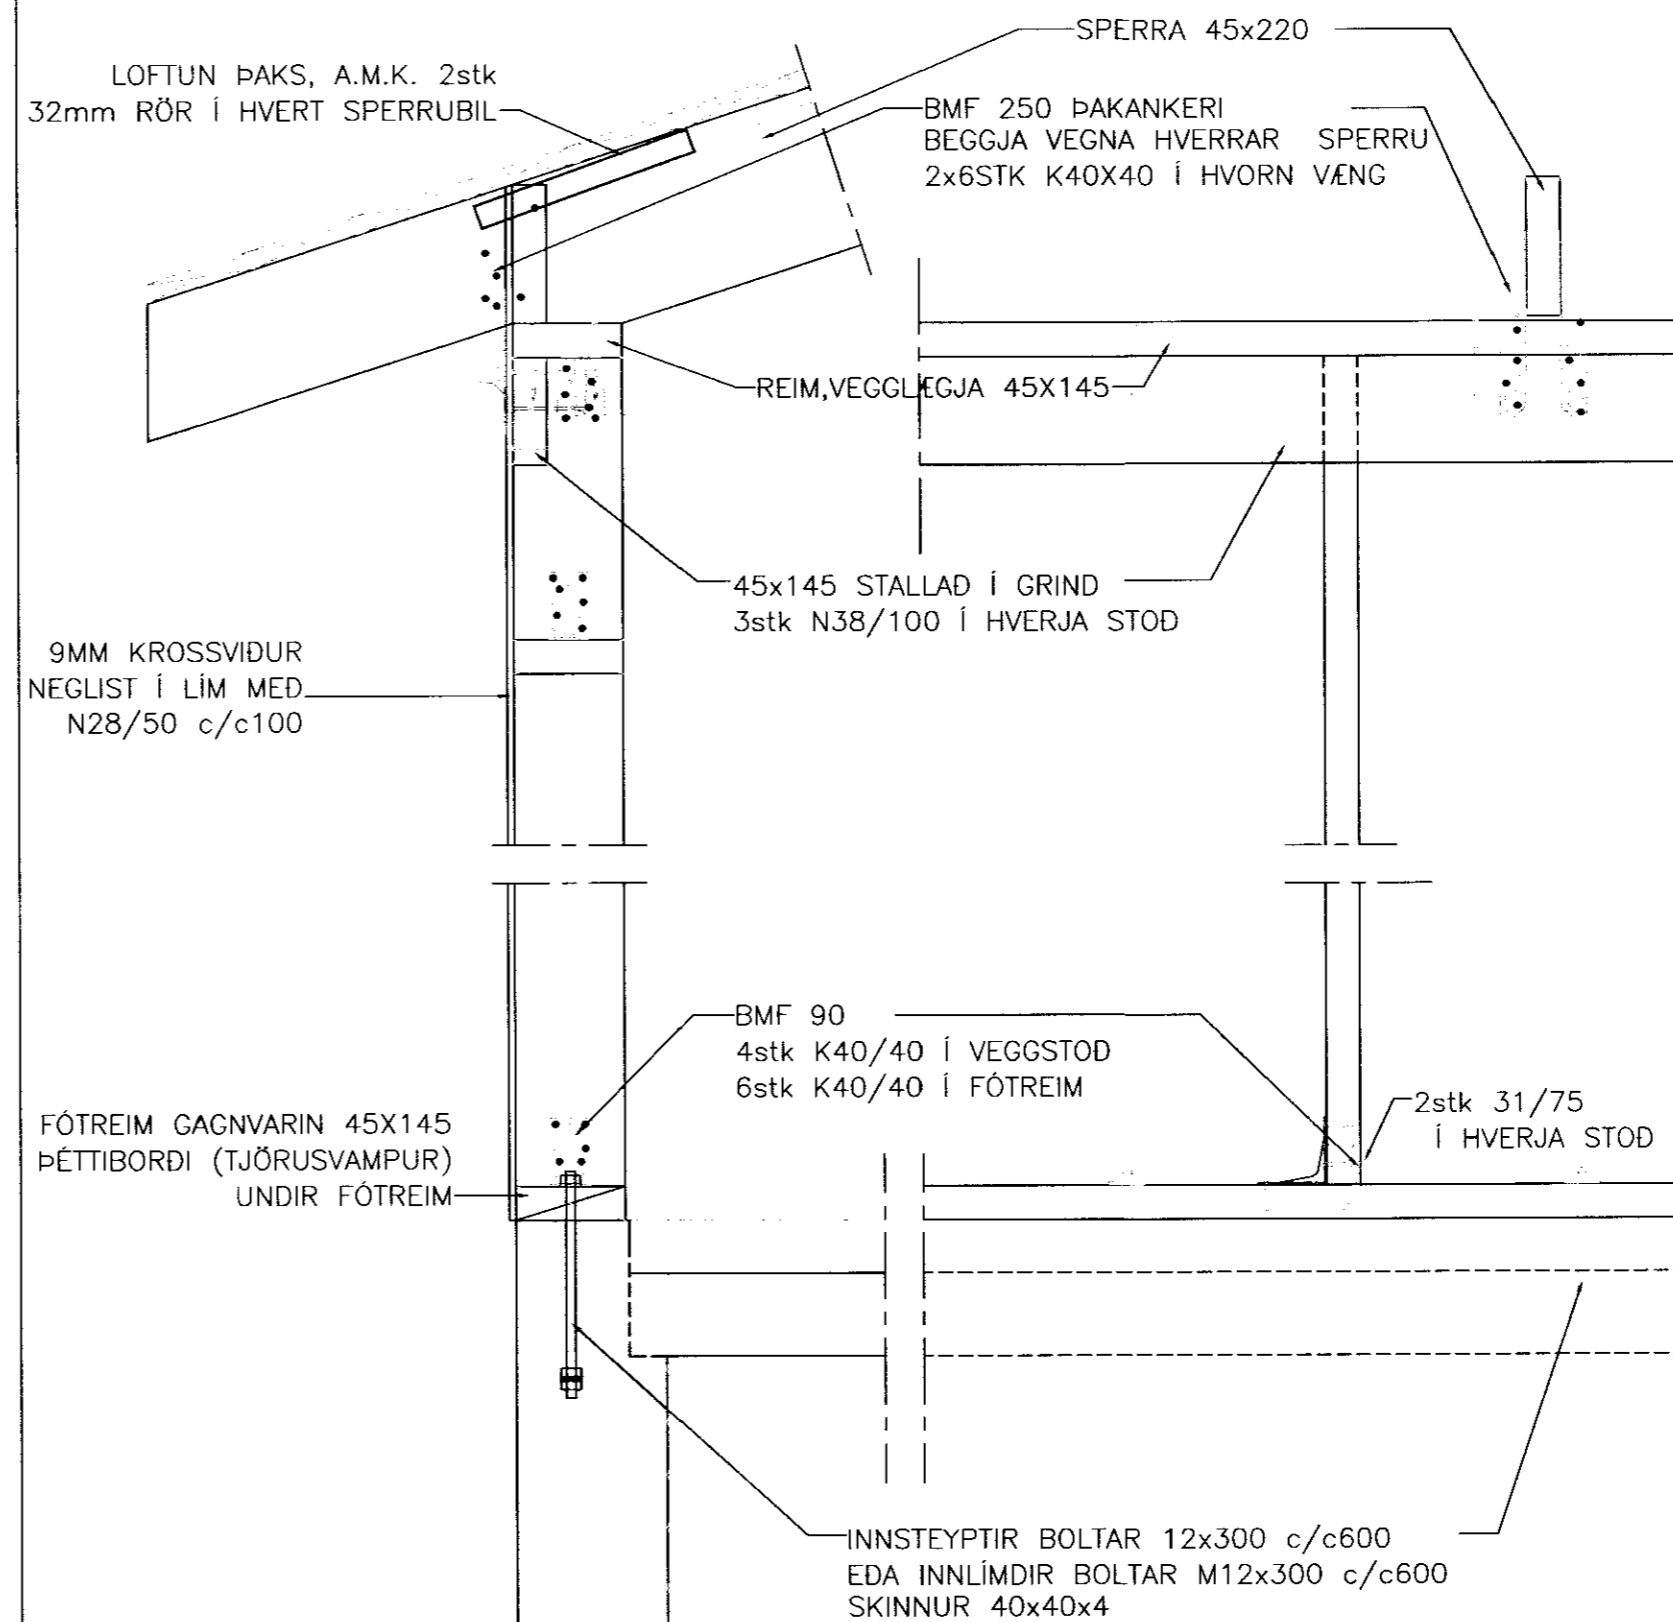

VEGGUR 12.

VEGGUR 13.

VEGGUR 14.

SNID Í ÞAKBRÚN OG FRÁGANGUR
VÍÐ SÖKKUL
MKV 1:10

VEGGUR 15.

BRAUTARHOLT 10 SKEIDAREPPI

BURDARVIRKI	Melikvarði
VEGGJAGRINDUR BÍLSKÚRS	1:50
SNID Í ÞAKBRÚN	1:10

Hönnuð:	Teiknuð:	Yfirfarir:	Dagur:
KG	KG		08.04.2005
Slöð á disk:	Skráamafn:	Verknr.	Bl.nr.
	04208-21	04208	212