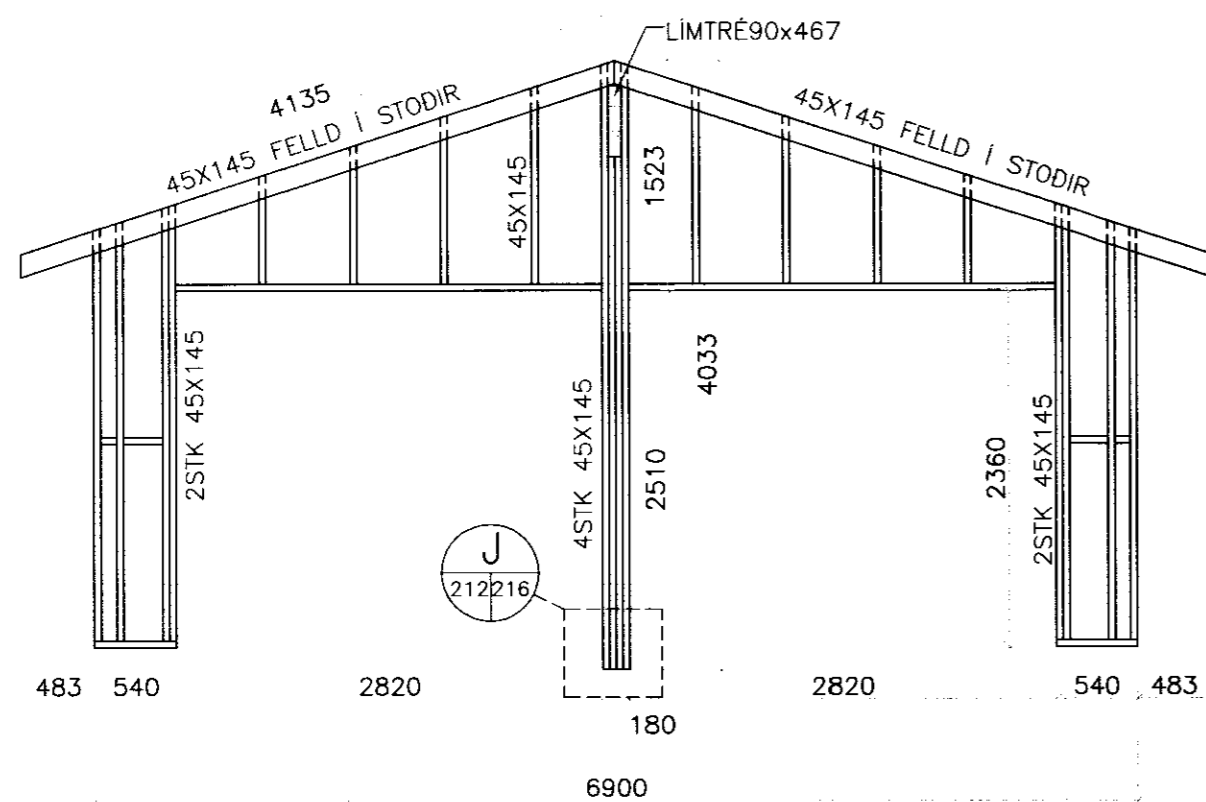

VEGGUR 12.

VEGGUR 13.

VEGGUR 14.

SNID Í ÞAKBRÚN OG FRÁGANGUR
VÍÐ SÖKKUL
MKV 1:10

VEGGUR 15.

BRAUTARHOLT 10 SKEIDAREPPI

BURDARVIRKI	Melikvarði
VEGGJAGRINDUR BÍLSKÚRS	1:50
SNID Í ÞAKBRÚN	1:10

Hönnuð:	Teiknuð:	Yfirfarir:	Dagur:
KG	KG		08.04.2005
Slöð á disk:	Skráamafn:	Verknr.	Bl.nr.
	04208-21	04208	212