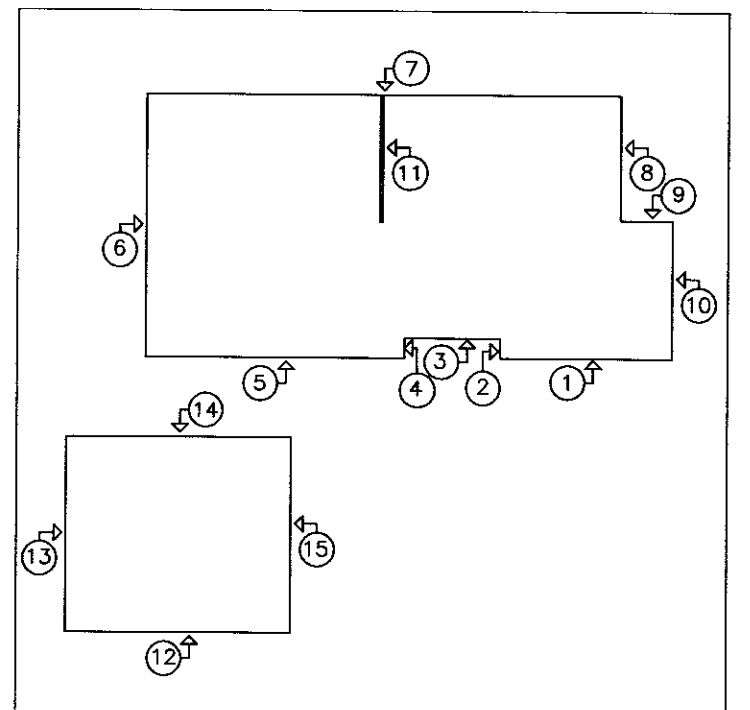

ÞAKPLAN

BRAUTARHOLT 10 SKEIÐAHREPPI

BURDARVIRKI	Mælikvarði
ÞAKPLAN	1:50

Hannað:	Teiknað:	Yfirfarð:	Dags:
KG	KG		08.04.2005
Sköð á disk:	Skránumfr:	Verknr.	Bl.nr.
	04208-21	04208	213

Samþykkt: