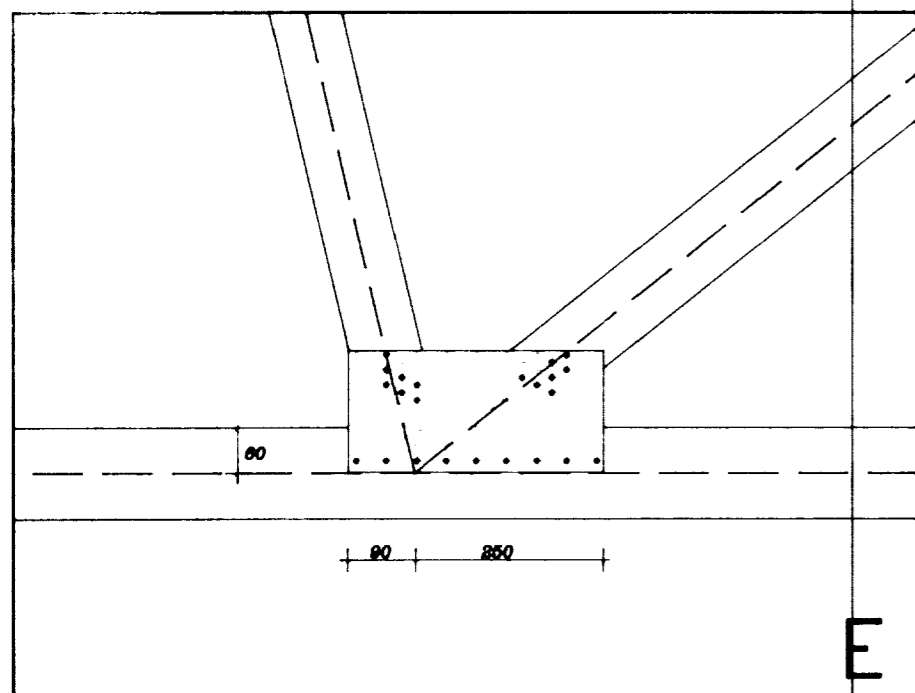

GATAPLATA : 100x 380x 1,5 mm  
NEGLING : 2x 20 stk. 40/40 kamsaumur pr. plötu.

GATAPLATA : 80x 180x 1,5 mm  
NEGLING : 2x 7 stk. 40/40 kamsaumur pr. plötu.

GATAPLATA : 160x 400x 1,5 mm  
NEGLING : 10+ 10+ 8 stk. 40/40 kamsaumur pr. plötu.

GATAPLATA : 200x 240x 1,5 mm  
NEGLING : 2x 8 + 2x 6 stk. 40/40 kamsaumur pr. plötu.

GATAPLATA : 160x 340x 1,50 mm.  
NEGLING : 9+ 2x 8 stk. 40/40 kamsaumur pr. plötu.

GATAPLATA : 160x 340x 1,5 mm  
NEGLING : 9+ 2x 8 stk. 40/40 kamsaumur pr. plötu.

GATAPLATA : 100x 340x 1,5 mm  
NEGLING : 2x 17 stk. 40/40 kamsaumur pr. plötu.

**TEIKNÍVER**  
Teiknistofa, tekiþjónusta Sími 98-21738 SELFOSSI

Íb.hús Brautarholti, Skeiðahr.  
KRAFTSPERRA KS-8

Mkv.= 1:20 & 1:10  
TEIKN./REIKN.: ssh  
St.-Sandvík 4, í maí 1992