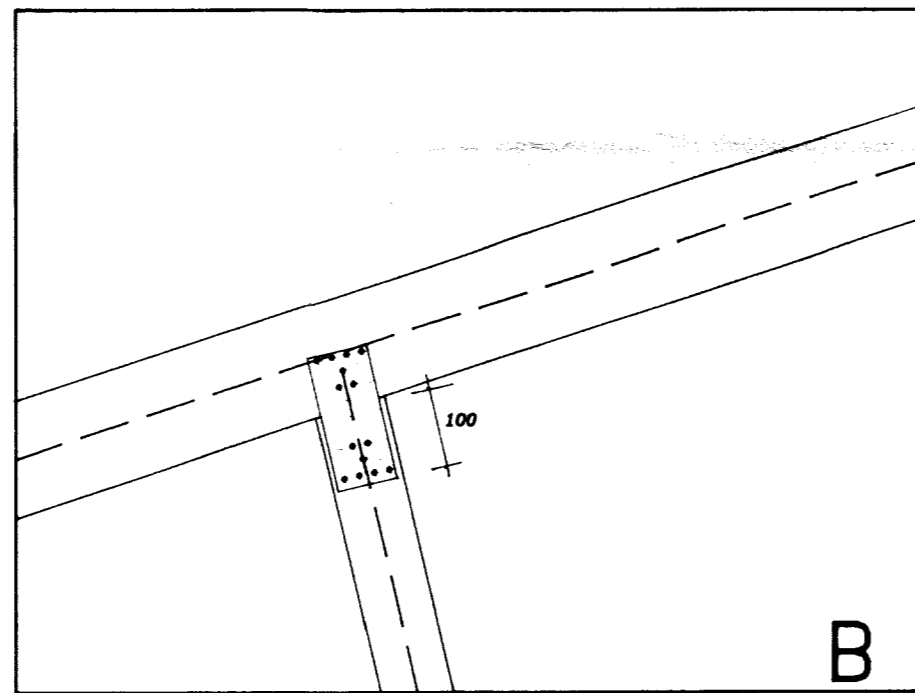

GATAPLATA : 100x 380x 1,5 mm  
NEGLING : 2x 20 stk. 40/40 kamsaumur pr. plötu.

GATAPLATA : 80x 180x 1,5 mm  
NEGLING : 2x 7 stk. 40/40 kamsaumur pr. plötu.

GATAPLATA : 160x 400x 1,5 mm  
NEGLING : 10+ 10+ 8 stk. 40/40 kamsaumur pr. plötu.

GATAPLATA : 200x 240x 1,5 mm  
NEGLING : 2x 8 + 2x 6 stk. 40/40 kamsaumur pr. plötu.

GATAPLATA : 160x 340x 1,50 mm.  
NEGLING : 9+ 2x 8 stk. 40/40 kamsaumur pr. plötu.

GATAPLATA : 160x 340x 1,5 mm  
NEGLING : 9+ 2x 8 stk. 40/40 kamsaumur pr. plötu.

GATAPLATA : 100x 340x 1,5 mm  
NEGLING : 2x 17 stk. 40/40 kamsaumur pr. plötu.

**TEIKNÍVER**  
Teiknistofa, tekiþjónusta Sími 98-21738 SELFOSSI

Íb.hús Brautarholti, Skeiðahr.  
KRAFTSPERRA KS-8

Mkv.= 1:20 & 1:10  
TEIKN./REIKN.: ssh  
St.-Sandvík 4, í maí 1992