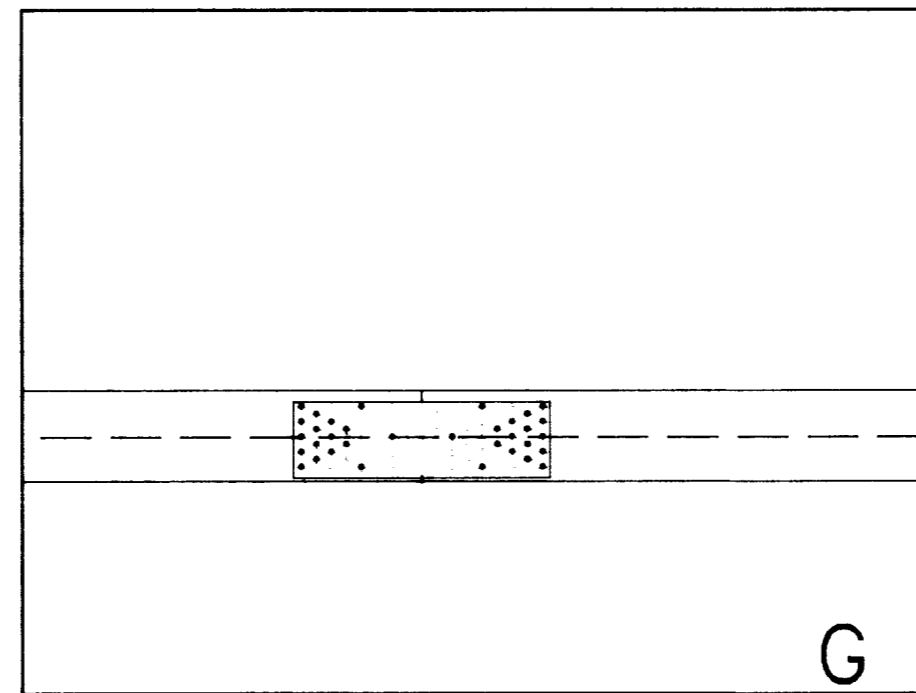

GATAPLATA : 100x 380x 1,5 mm  
NEGLING : 2x 20 stk. 40/40 kamsaumur pr. plötu.

GATAPLATA : 80x 180x 1,5 mm  
NEGLING : 2x 7 stk. 40/40 kamsaumur pr. plötu.

GATAPLATA : 160x 400x 1,5 mm  
NEGLING : 10+ 10+ 8 stk. 40/40 kamsaumur pr. plötu.

GATAPLATA : 200x 240x 1,5 mm  
NEGLING : 2x 8 + 2x 6 stk. 40/40 kamsaumur pr. plötu.

GATAPLATA : 160x 340x 1,50 mm.  
NEGLING : 9+ 2x 8 stk. 40/40 kamsaumur pr. plötu.

GATAPLATA : 160x 340x 1,5 mm  
NEGLING : 9+ 2x 8 stk. 40/40 kamsaumur pr. plötu.

GATAPLATA : 100x 340x 1,5 mm  
NEGLING : 2x 17 stk. 40/40 kamsaumur pr. plötu.

**TEIKNÍVER**  
Teiknistofa, tekiþjónusta Sími 98-21738 SELFOSSI

Íb.hús Brautarholti, Skeiðahr.  
KRAFTSPERRA KS-8

Mkv.= 1:20 & 1:10  
TEIKN./REIKN.: ssh  
St.-Sandvík 4, í maí 1992