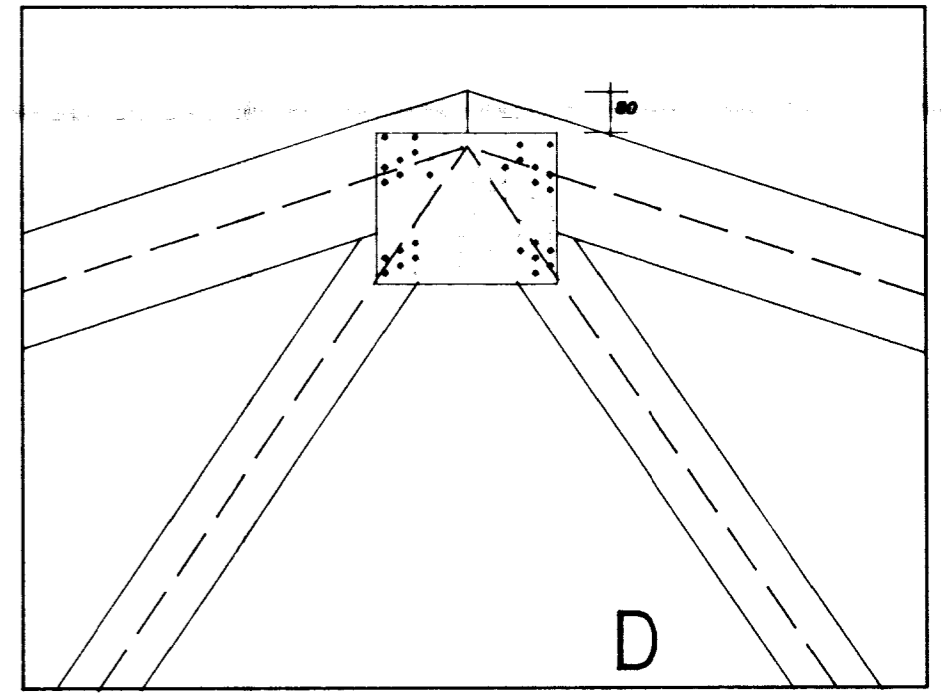

GATAPLATA : 100x 380x 1,5 mm  
NEGLING : 2x 20 stk. 40/40 kamsaumur pr. plötu.

GATAPLATA : 80x 180x 1,5 mm  
NEGLING : 2x 7 stk. 40/40 kamsaumur pr. plötu.

GATAPLATA : 160x 400x 1,5 mm  
NEGLING : 10+ 10+ 8 stk. 40/40 kamsaumur pr. plötu.

GATAPLATA : 200x 240x 1,5 mm  
NEGLING : 2x 8 + 2x 6 stk. 40/40 kamsaumur pr. plötu.

GATAPLATA : 160x 340x 1,50 mm.  
NEGLING : 9+ 2x 8 stk. 40/40 kamsaumur pr. plötu.

GATAPLATA : 160x 340x 1,5 mm  
NEGLING : 9+ 2x 8 stk. 40/40 kamsaumur pr. plötu.

GATAPLATA : 100x 340x 1,5 mm  
NEGLING : 2x 17 stk. 40/40 kamsaumur pr. plötu.

**TEIKNÍVER**  
Teiknistofa, tekiþjónusta Sími 98-21738 SELFOSSI

Íb.hús Brautarholti, Skeiðahr.  
KRAFTSPERRA KS-8

Mkv.= 1:20 & 1:10  
TEIKN./REIKN.: ssh  
St.-Sandvík 4, í maí 1992