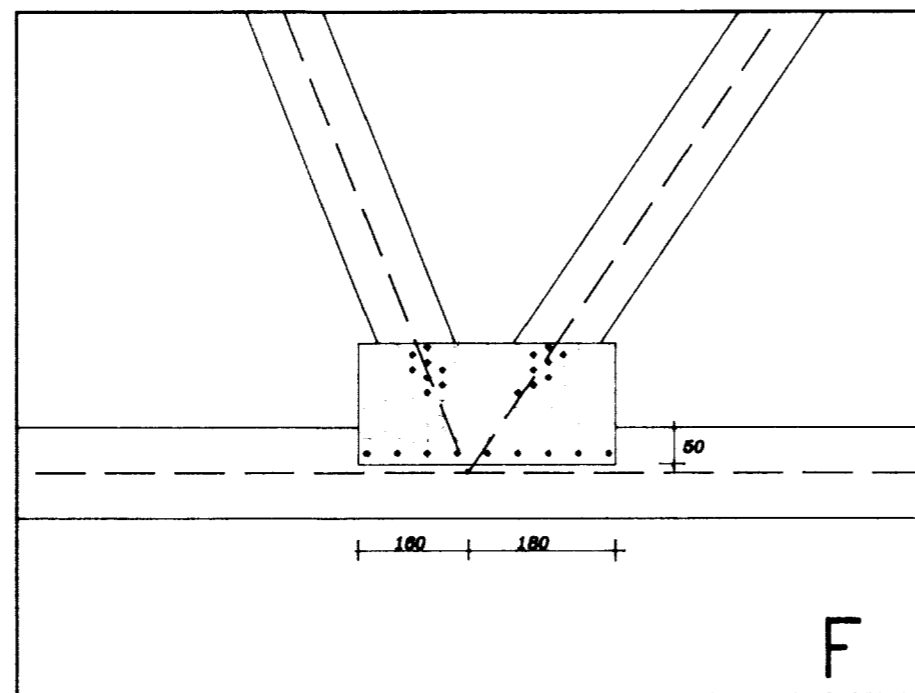

GATAPLATA : 100x 380x 1,5 mm  
NEGLING : 2x 20 stk. 40/40 kamsaumur pr. plötu.

GATAPLATA : 80x 180x 1,5 mm  
NEGLING : 2x 7 stk. 40/40 kamsaumur pr. plötu.

GATAPLATA : 160x 400x 1,5 mm  
NEGLING : 10+ 10+ 8 stk. 40/40 kamsaumur pr. plötu.

GATAPLATA : 200x 240x 1,5 mm  
NEGLING : 2x 8 + 2x 6 stk. 40/40 kamsaumur pr. plötu.

GATAPLATA : 160x 340x 1,50 mm.  
NEGLING : 9+ 2x 8 stk. 40/40 kamsaumur pr. plötu.

GATAPLATA : 160x 340x 1,5 mm  
NEGLING : 9+ 2x 8 stk. 40/40 kamsaumur pr. plötu.

GATAPLATA : 100x 340x 1,5 mm  
NEGLING : 2x 17 stk. 40/40 kamsaumur pr. plötu.

**TEIKNÍVER**  
Teiknistofa, tekiþjónusta Sími 98-21738 SELFOSSI

Íb.hús Brautarholti, Skeiðahr.  
KRAFTSPERRA KS-8

Mkv.= 1:20 & 1:10  
TEIKN./REIKN.: ssh  
St.-Sandvík 4, í maí 1992