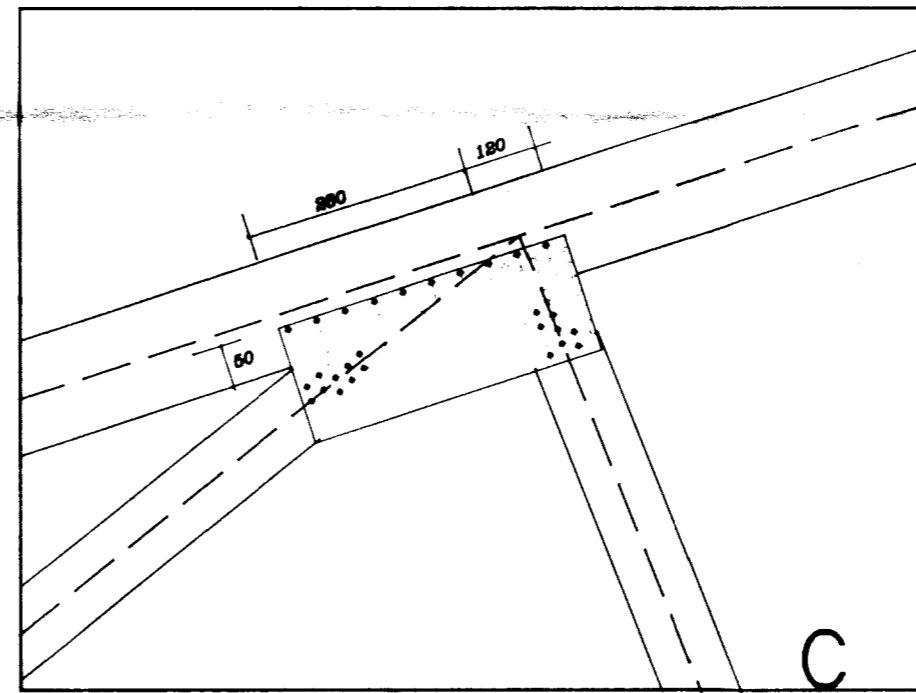

GATAPLATA : 100x 380x 1,5 mm  
NEGLING : 2x 20 stk. 40/40 kamsaumur pr. plötu.

GATAPLATA : 80x 180x 1,5 mm  
NEGLING : 2x 7 stk. 40/40 kamsaumur pr. plötu.

GATAPLATA : 160x 400x 1,5 mm  
NEGLING : 10+ 10+ 8 stk. 40/40 kamsaumur pr. plötu.

GATAPLATA : 200x 240x 1,5 mm  
NEGLING : 2x 8 + 2x 6 stk. 40/40 kamsaumur pr. plötu.

GATAPLATA : 160x 340x 1,50 mm.  
NEGLING : 9+ 2x 8 stk. 40/40 kamsaumur pr. plötu.

GATAPLATA : 160x 340x 1,5 mm  
NEGLING : 9+ 2x 8 stk. 40/40 kamsaumur pr. plötu.

GATAPLATA : 100x 340x 1,5 mm  
NEGLING : 2x 17 stk. 40/40 kamsaumur pr. plötu.

**TEIKNÍVER**  
Teiknistofa, tekiþjónusta Sími 98-21738 SELFOSSI

Íb.hús Brautarholti, Skeiðahr.  
KRAFTSPERRA KS-8

Mkv.= 1:20 & 1:10  
TEIKN./REIKN.: ssh  
St.-Sandvík 4, í maí 1992