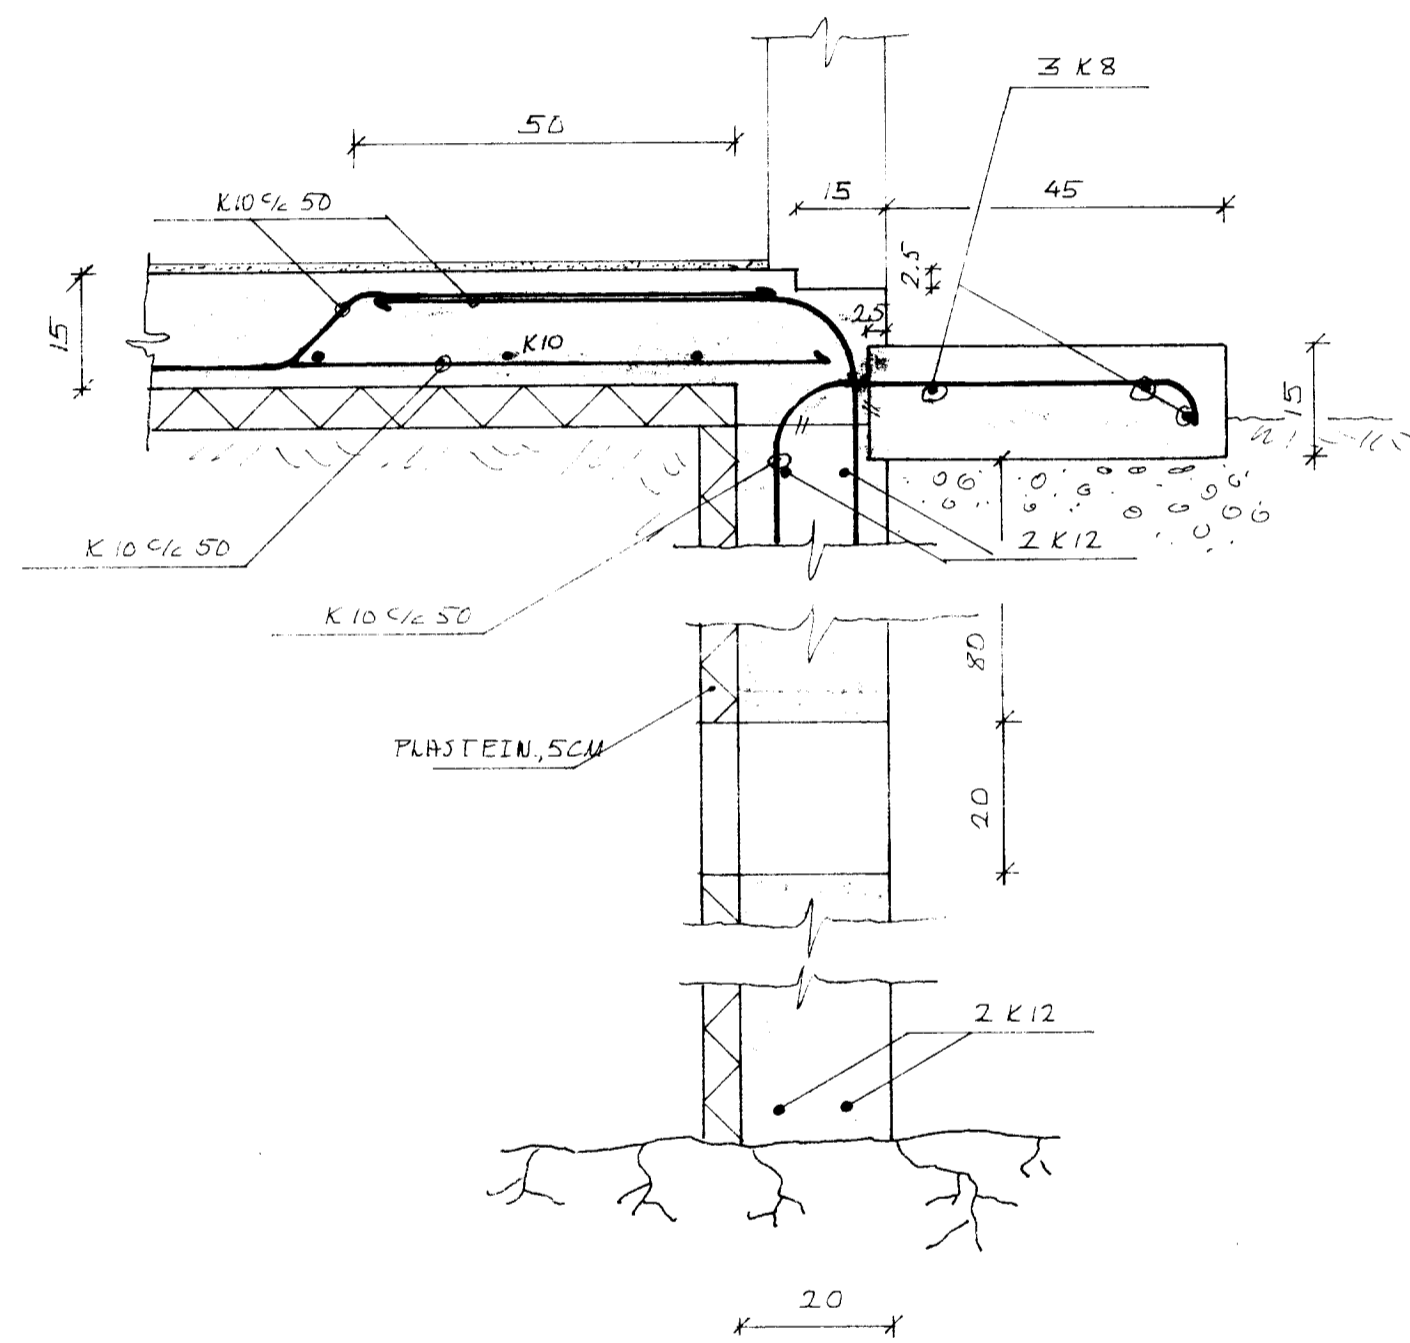

GRUNNMÝND, 1:50

SNIÐ R-A 1:10

AFGREIÐSLUHÚS BRAUTARHÖWTI, SKEIÐUM	
Mkv. 1:10 1:50	SÖKKULL GÖLFPLATA GRUNNMÝND OG SNIÐ
H: Friberg Stefánus T: F.S.	
No. 1003 Dags. 05.05.84	