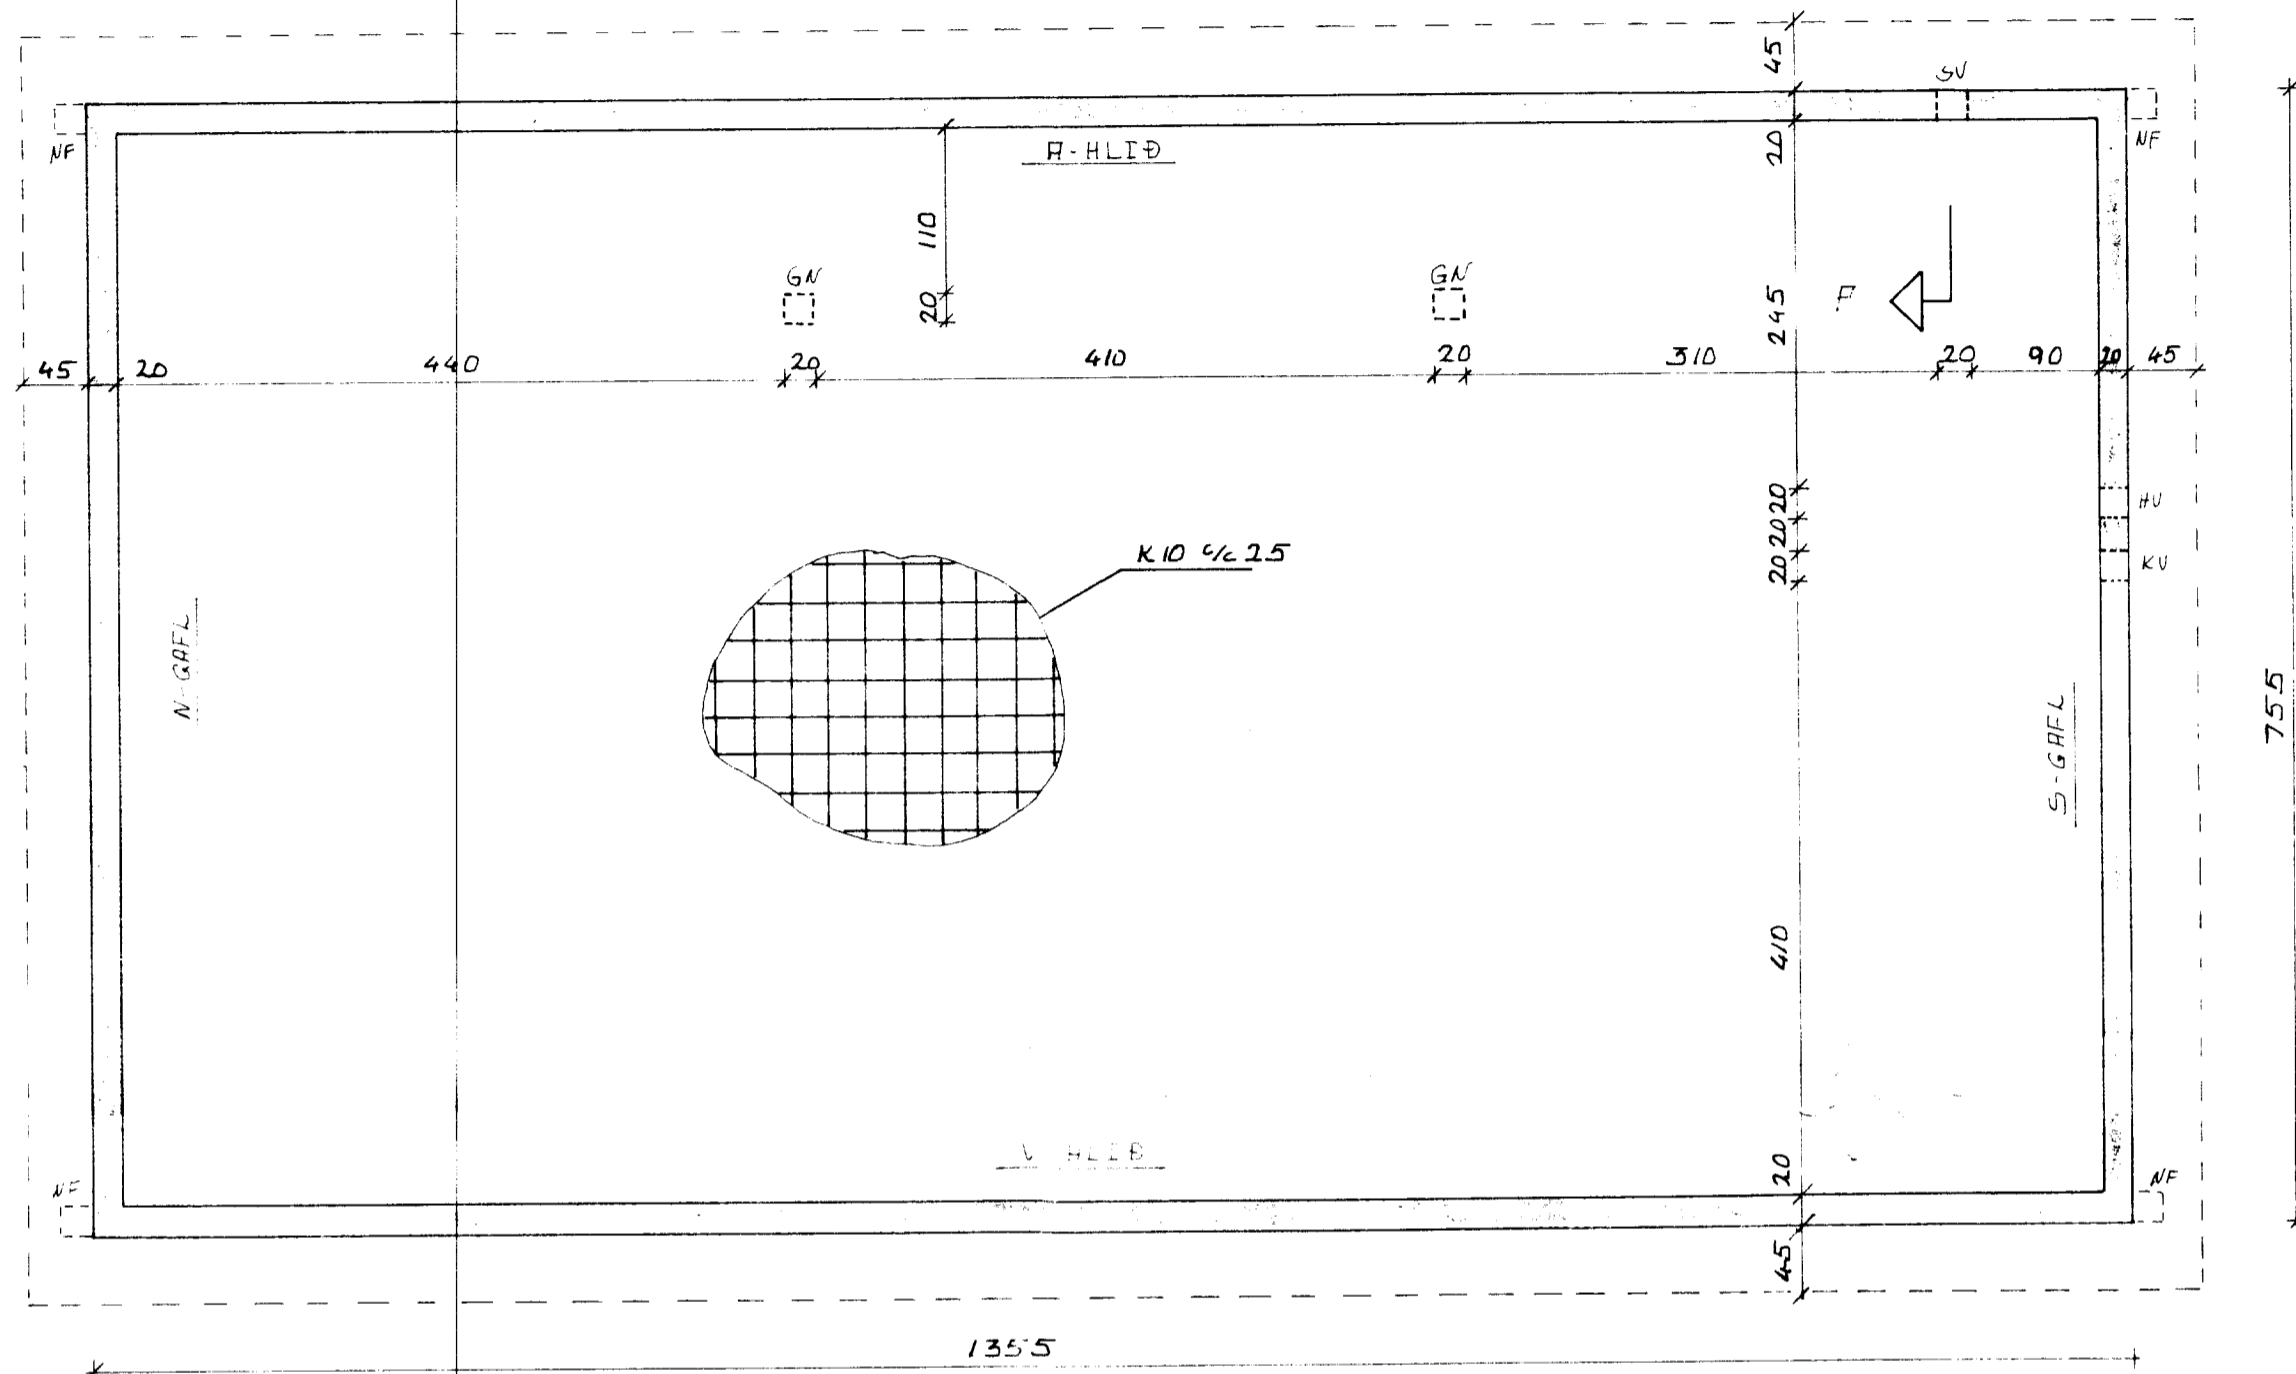

GRUNNMÝND, 1:50

SNIÐ R-A 1:10

AFGREIÐSLUHÚS BRAUTARHÖWTI, SKEIÐUM	
Mkv. 1:10 1:50	SÖKKULL GÖLFPLATA GRUNNMÝND OG SNIÐ
H: Friberg Stefánus T: F.S.	
No. 1003 Dags. 05.05.84	