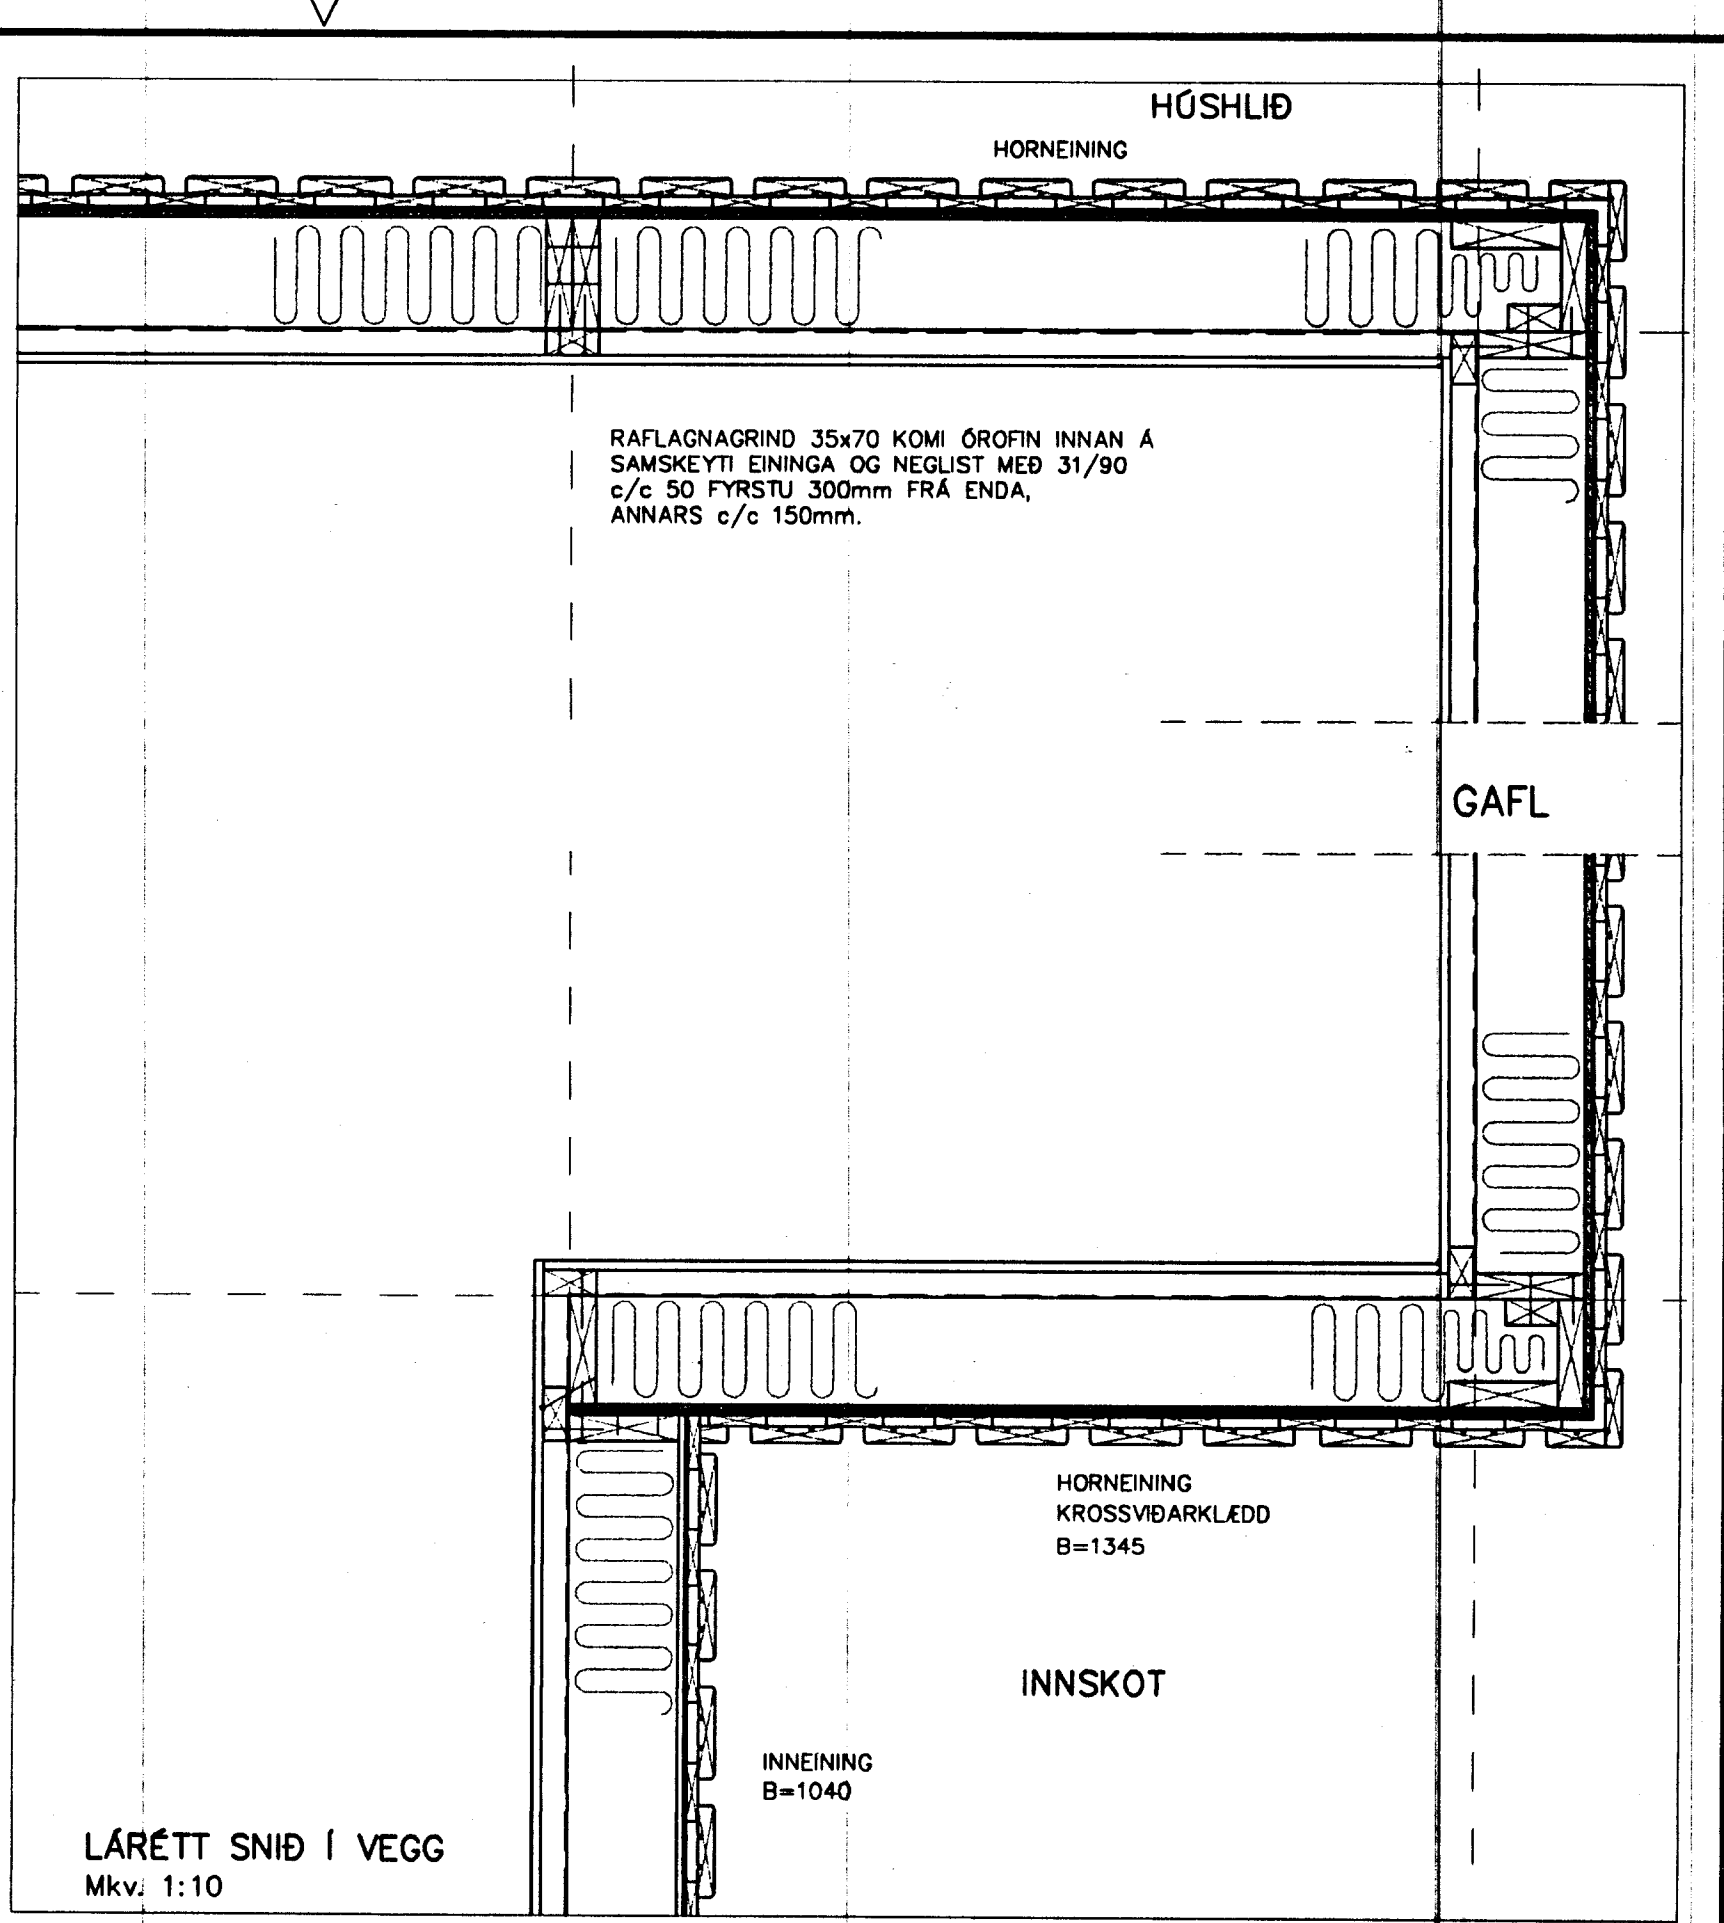

SNID Í GÓLF OG VEGG
Mkv. 1:10

LÁRÉTT SNID Í VEGG
Mkv. 1:10

LÁRÉTT SNID VEGG
Mkv. 1:10

Hnitakerfi:					 VERKFRÆÐISTOFA SUÐURLANDS <small>AUSTURVEGI 3-B, 800 BELFORSI, Sími 482 3900, FAX 482 3914</small>					Verk: SG HÚS; LEIKSKÓLI BRAUTARHOLTI SKEIÐUM				
Hæðakerfi:										BURÐARVIRKI: SNID Í GÓLF, VEGG & ÞAK				
Yfirpun:					Mkv. 1:10									
Skráarnafn: 99222-st.dwg					Mkv.									
Tilvísanir					Mkv.									
Br.	Dags.	Eðli breytingar	Af.	Sp.	Samþykkt:	Hannað:	Telnað:	Yfirfarid:	Dags:	Verknr:	Telkn.nr:			
						S.M.S.	S.M.S.		30.11.1999	99222	217			