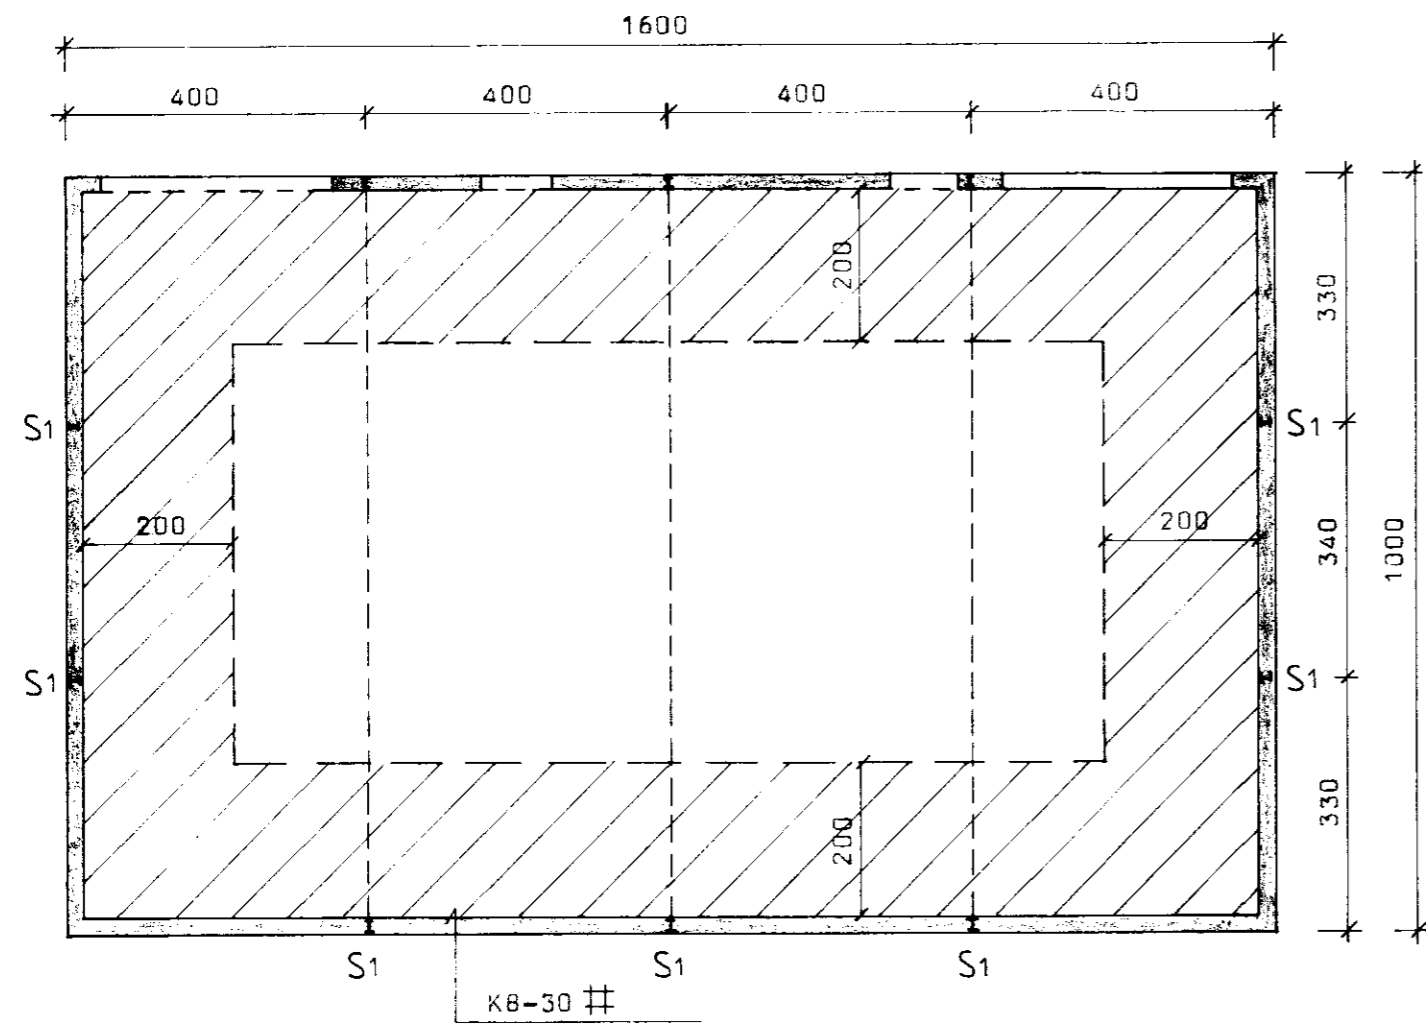

GRUNNMYND  
M = 1:100

PAK  
M = 1:100

SNIÐ Í SÖKKUL  
M = 1:20

BL BYGGINGASTOFNUN LANDBÚNAÐARINS  
LAUGAVEGI 120, REYKJAVÍK, Sími 25444

ARNES. GNÚPVERJAREPPI. ÁRN.

VÉLAGEYMS LA:

*Pj. Þj. Þj. Þj. Þj.*

TEIKN. NR 60-5155 /1

BREYTT FRÁ

MÆLIKVARDI 1:100, 1:20.

DAGSETNING ÁGÚST. 1986.

TEIKNAD G.N.