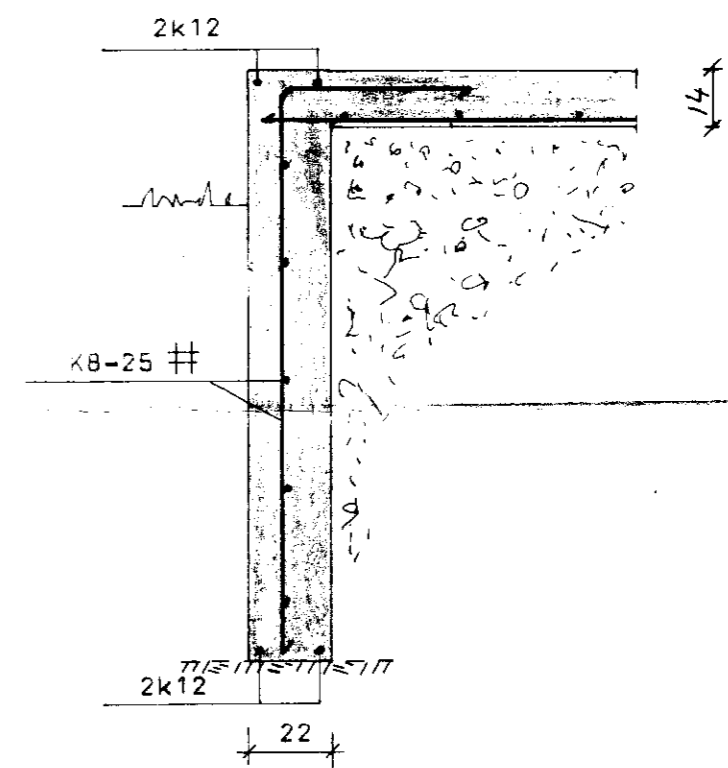

GRUNNMYND  
M = 1:100

PAK  
M = 1:100

SNIÐ Í SÖKKUL  
M = 1:20

BL BYGGINGASTOFNUN LANDBÚNAÐARINS  
LAUGAVEGI 120, REYKJAVÍK, Sími 25444

ARNES. GNÚPVERJAREPPI. ÁRN.

VÉLAGEYMS LA:

*Pj. Þj. Þj. Þj. Þj.*

TEIKN. NR 60-5155 /1

BREYTT FRÁ

MÆLIKVARDI 1:100, 1:20.

DAGSETNING ÁGÚST. 1986.

TEIKNAD G.N.