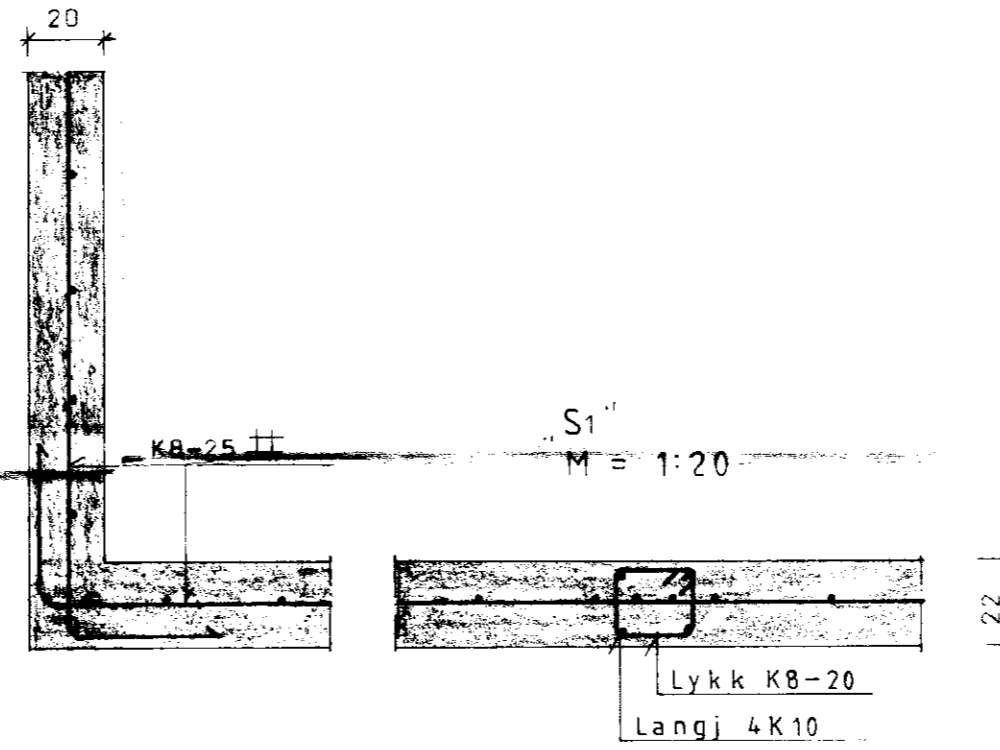

GRUNNMYND  
M = 1:100

PAK  
M = 1:100

SNIÐ Í SÖKKUL  
M = 1:20

BL BYGGINGASTOFNUN LANDBÚNAÐARINS  
LAUGAVEGI 120, REYKJAVÍK, Sími 25444

ARNES. GNÚPVERJAREPPI. ÁRN.

VÉLAGEYMS LA:

*Pj. Þj. Þj. Þj. Þj.*

TEIKN. NR 60-5155 /1

BREYTT FRÁ

MÆLIKVARDI 1:100, 1:20.

DAGSETNING ÁGÚST. 1986.

TEIKNAD G.N.