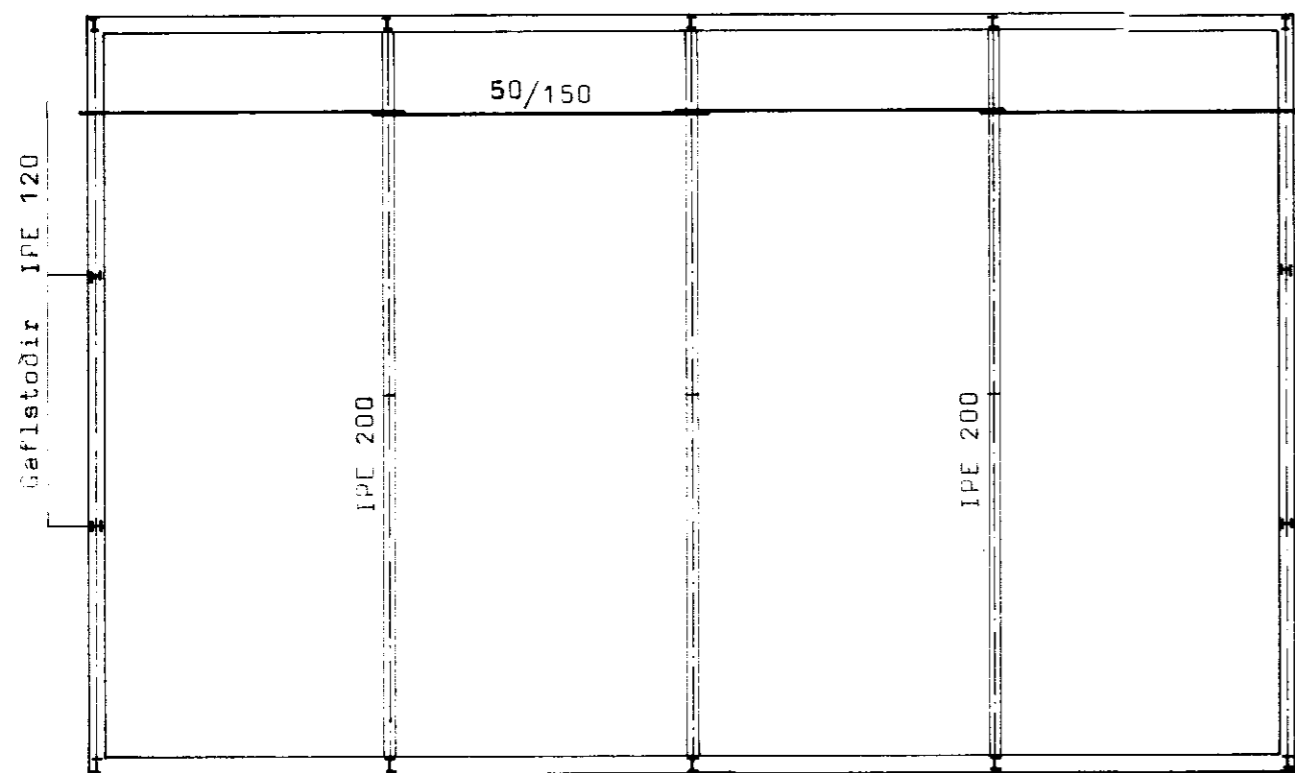

GRUNNMYND  
M = 1:100

PAK  
M = 1:100

SNIÐ Í SÖKKUL  
M = 1:20

BL BYGGINGASTOFNUN LANDBÚNAÐARINS  
LAUGAVEGI 120, REYKJAVÍK, Sími 25444

ARNES. GNÚPVERJAREPPI. ÁRN.

VÉLAGEYMS LA:

*Pj. Þj. Þj. Þj. Þj.*

TEIKN. NR 60-5155 /1

BREYTT FRÁ

MÆLIKVARDI 1:100, 1:20.

DAGSETNING ÁGÚST. 1986.

TEIKNAD G.N.