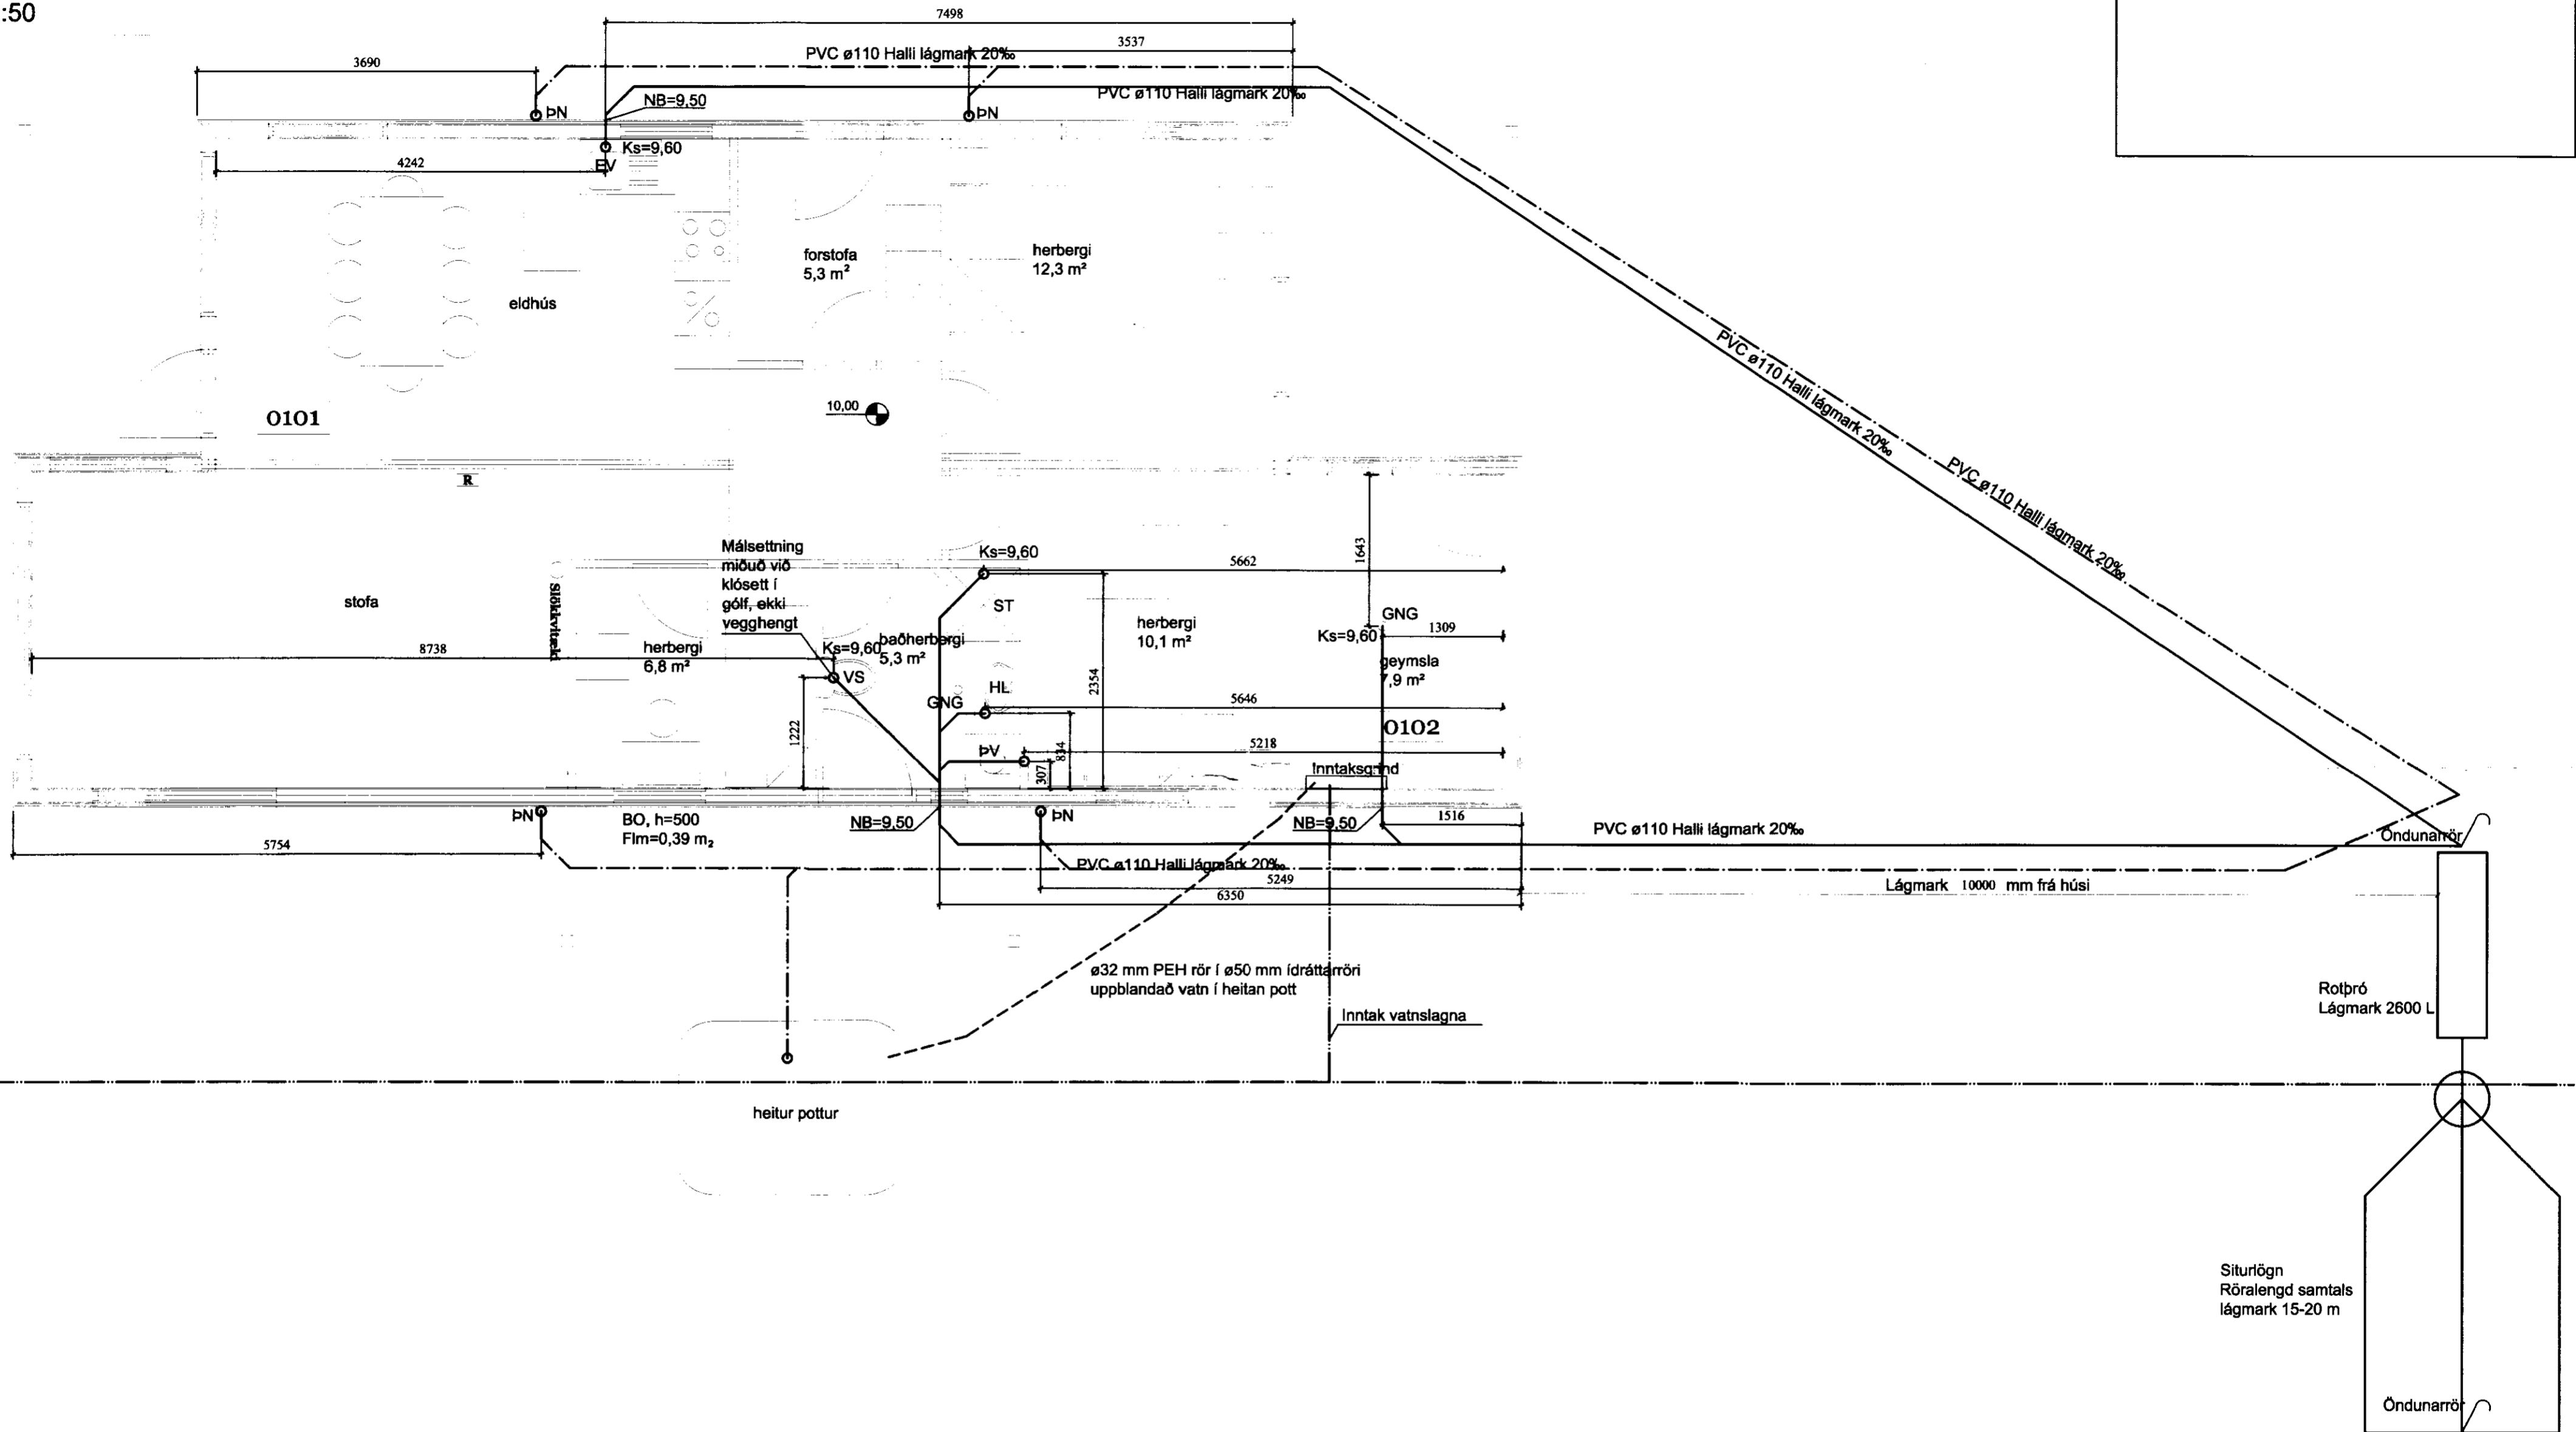

Grunnmynd
Skógr. ÁG
1:50

Siturlögn
Röralengd samtals
lágmark 15-20 m

	Verkfræðistofan Höfn Bolholti 6, 105 Reykjavík Símanúmer: 521203-4040 Símanúmer: 5881580	Vgáskort Armarn Guðmunds. 29.06.05	Vgáskort Skógræktarland Ármann G.
	Stjóri: Sturlaugur Þorsteinnsson Byggingarverkfræðingur kt. 250253-2579	Hagkerfi: Benedikt Grétar Ásmundsson Vaxar: Benedikt Grétar Ásmundsson	Málsvæði: 1:50 Grunnlag Grunnmynd