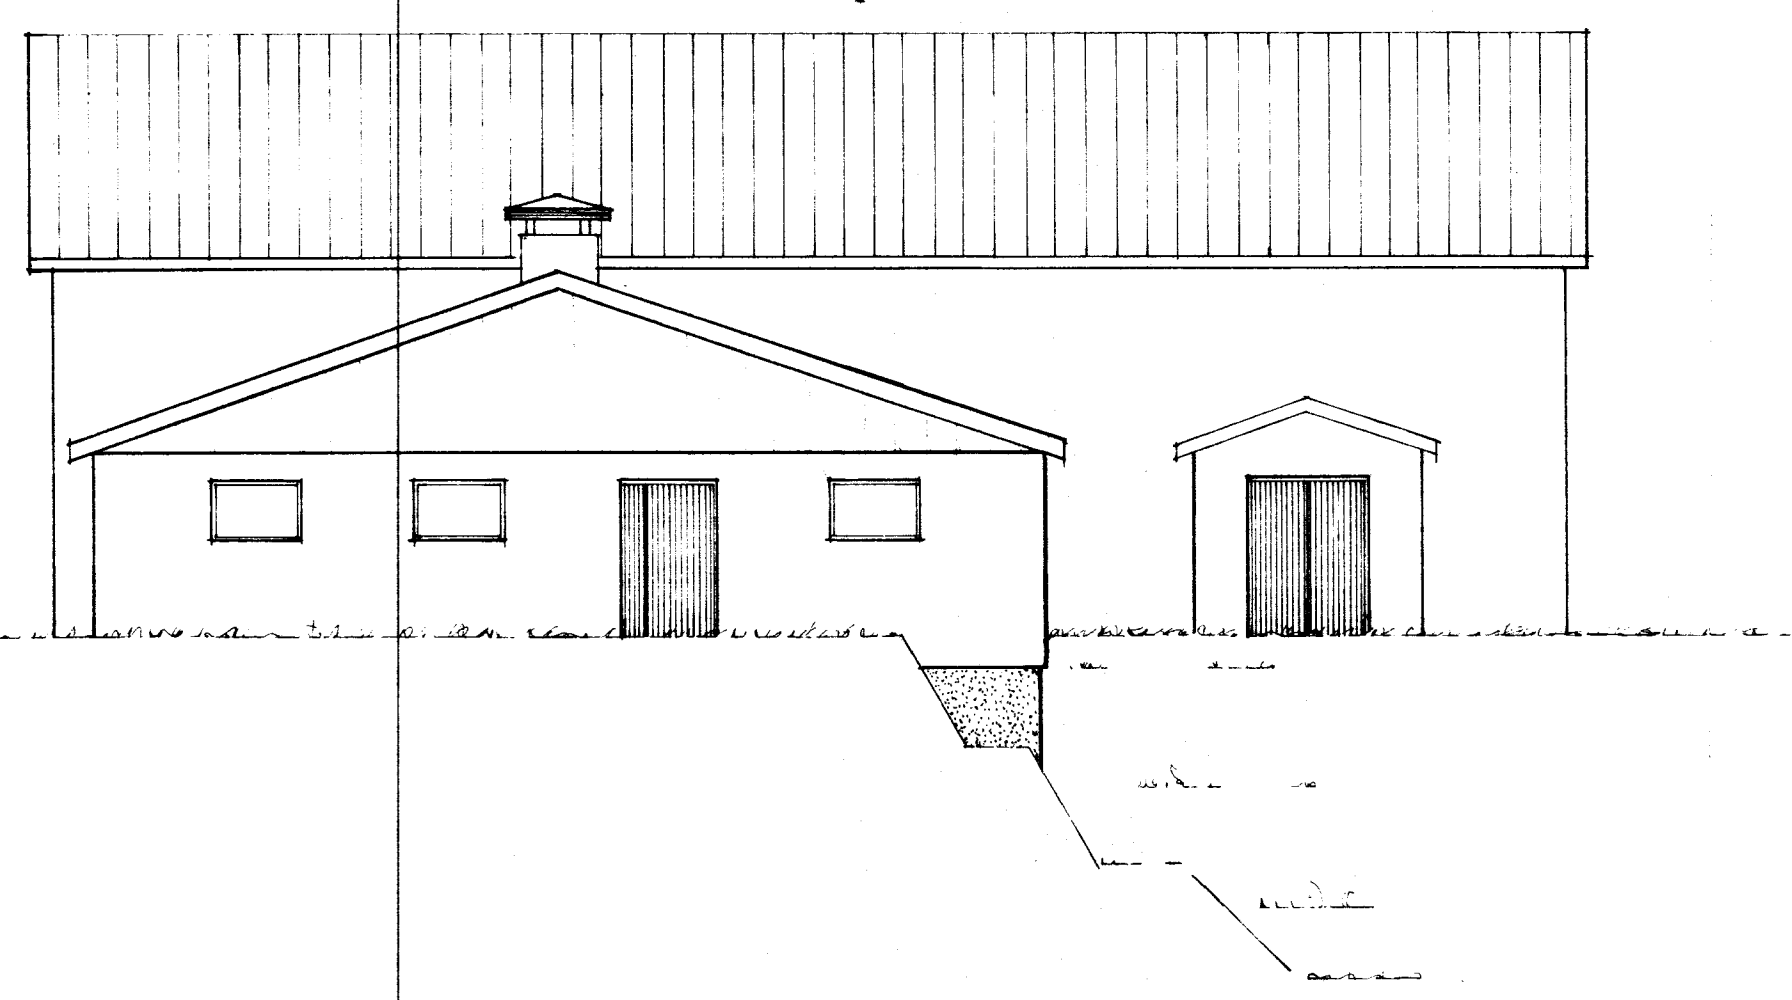

BL BYGGINGASTOFNUN LANDBÚNADARINS
LAUGAVEGI 120, REYKJAVÍK, SÍMI 25444

ÓHEIMILT ER AD HEFJA FRAM-
NVAENDIR FYR EN BURÐAR-
POLITIKK INNAR LIGGA FYRIR

BREYTINGAR ÓHEIMILAR, NEMA MED
SAMPYKKI TEIKNISTOFUNNAR.

BL BYGGINGASTOFNUN LANDBÚNADARINS
LAUGAVEGI 120, REYKJAVÍK, SÍMI 25444
FDALL II, SKEIÐARHREPPI, ÁRN.
24 KVA FJÓÐ+ HLADA.
ÚTLITSTEIKNIG

TEIKN. NR. 10-2618-2
BREYTT FRÁ
MÆLIKVARDI 1:100
DAGSETNING 3. 6. '76
TEIKNAD. HÖLFRÍÐUR