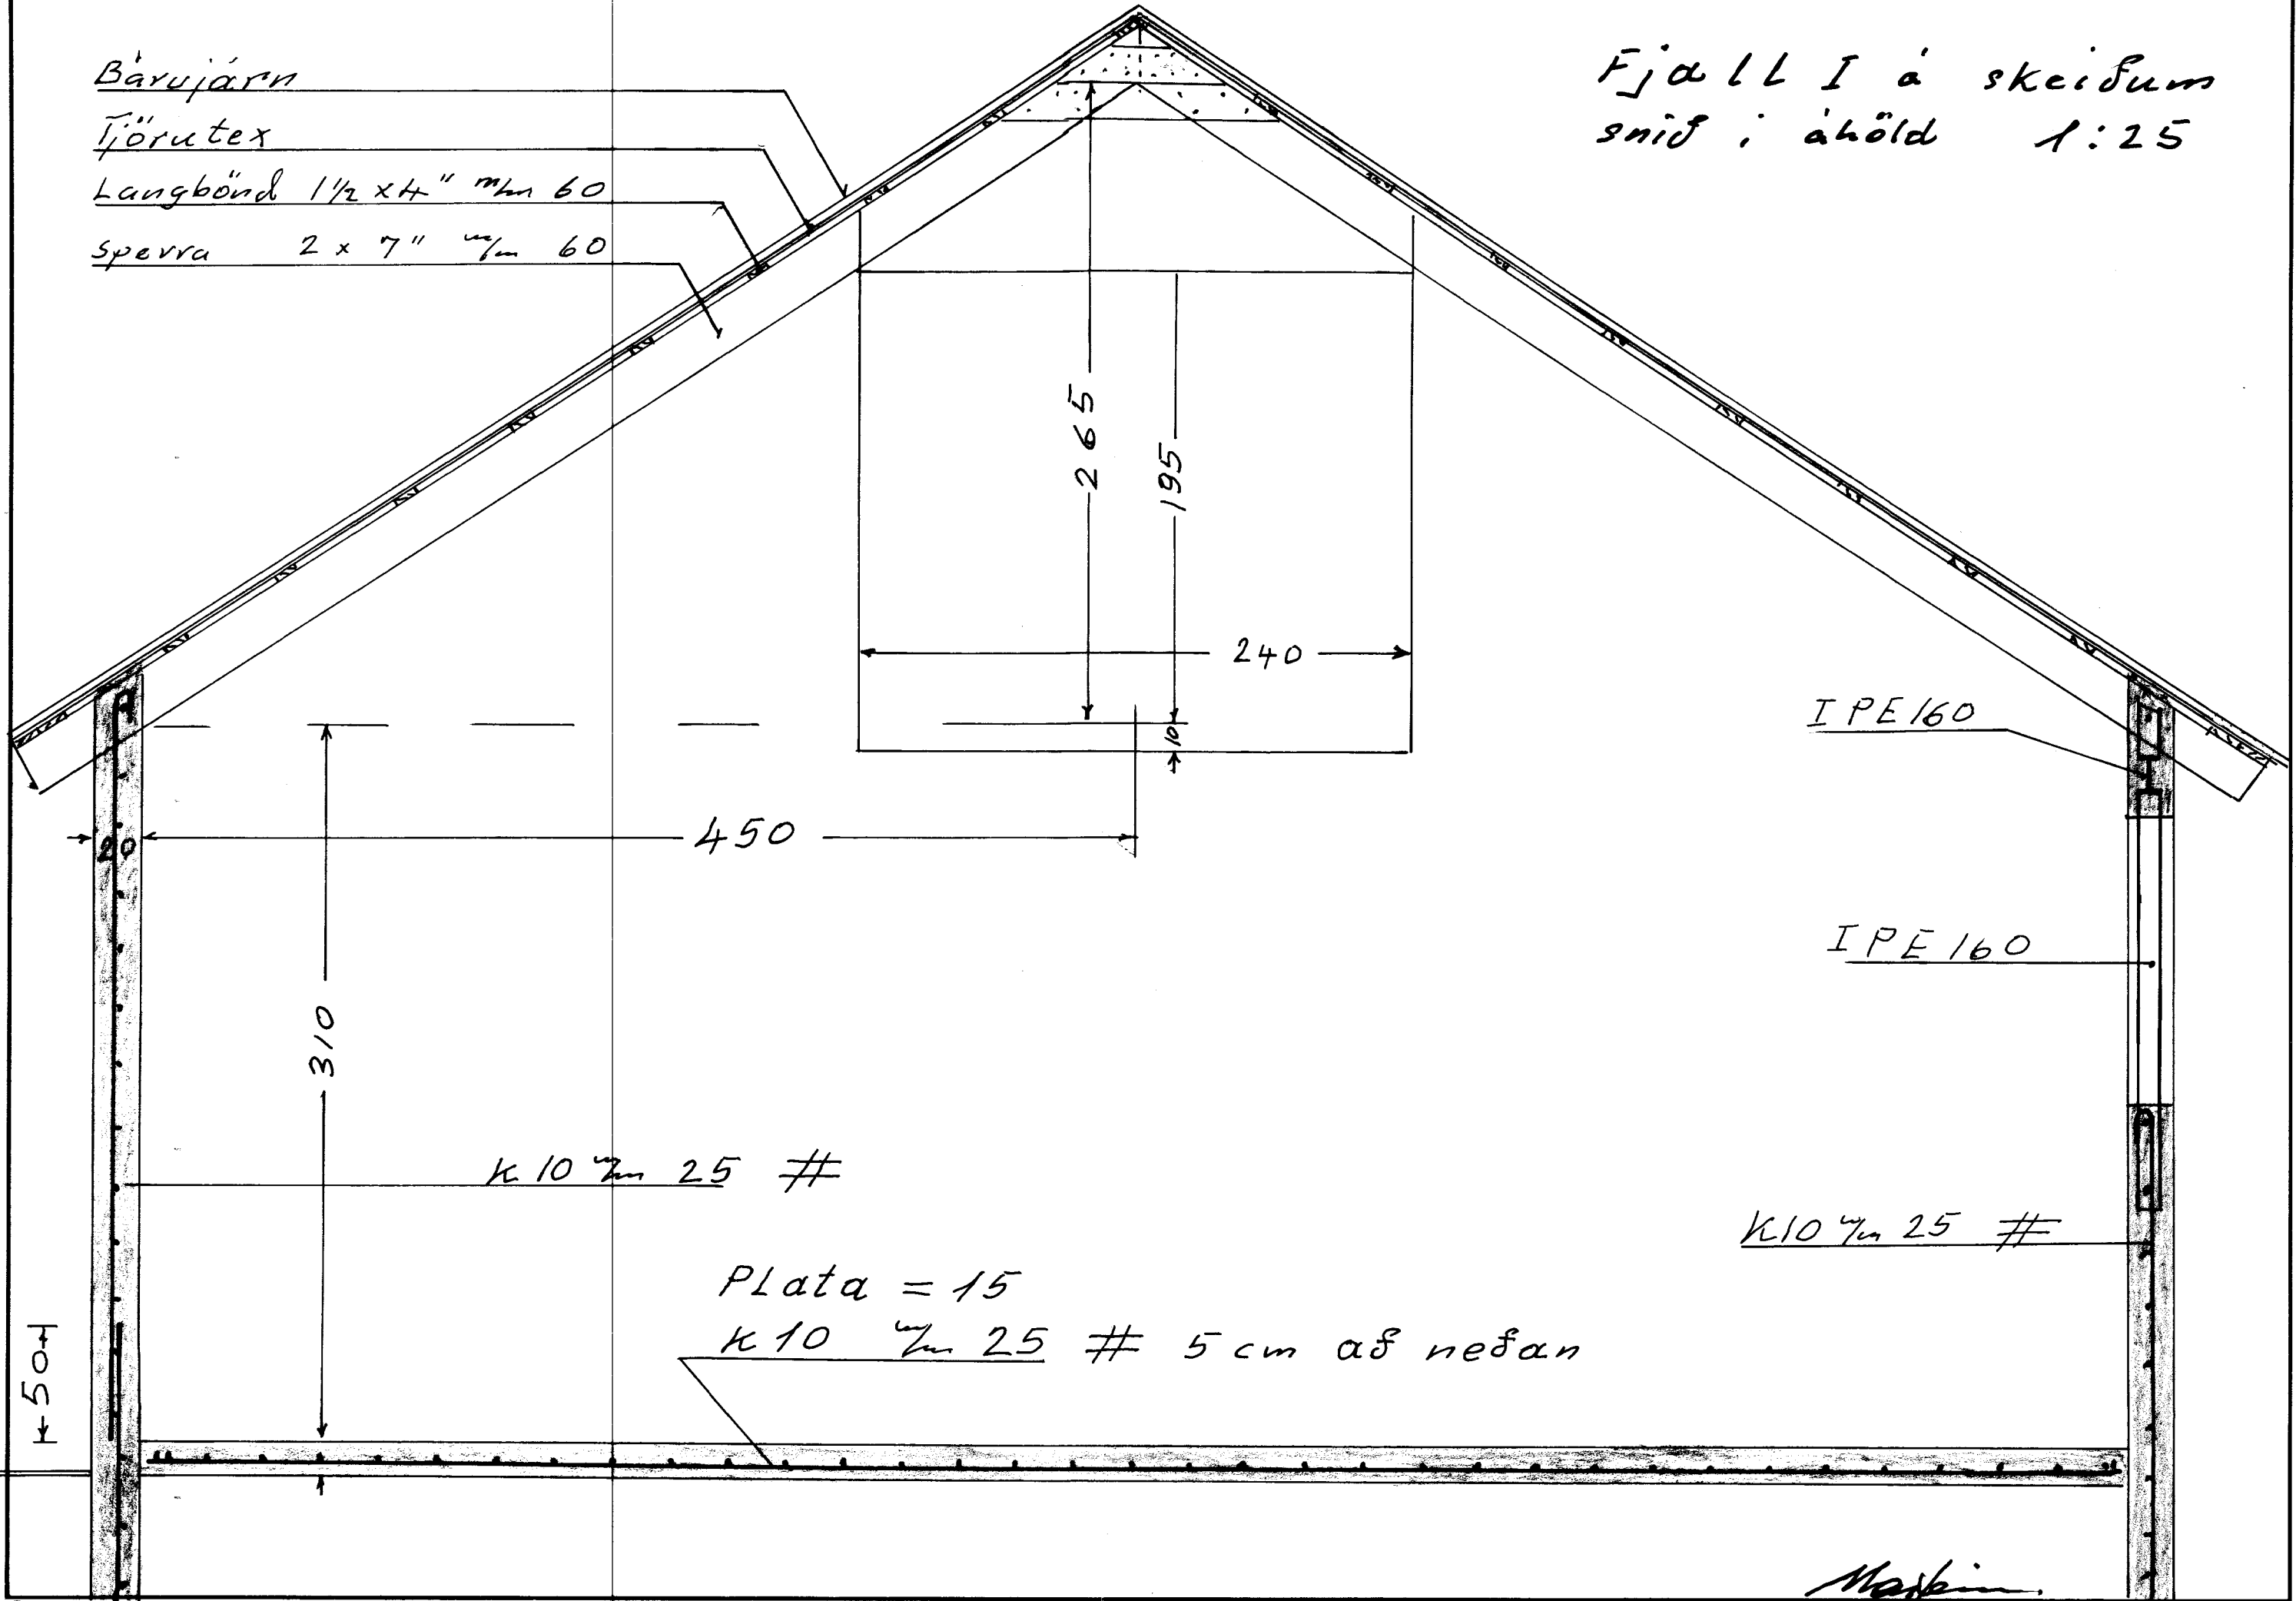

Barujärn  
 Tjörutex  
 Langbönd 1 1/2 x 4" m/m 60  
 Sperra 2 x 7" m/m 60

Fjall I á skeiðum  
 snið : áhöld 1:25

IPE 160

IPE 160

K 10 7m 25 #

K 10 7m 25 #

Plata = 15

K 10 7m 25 # 5 cm að neðan