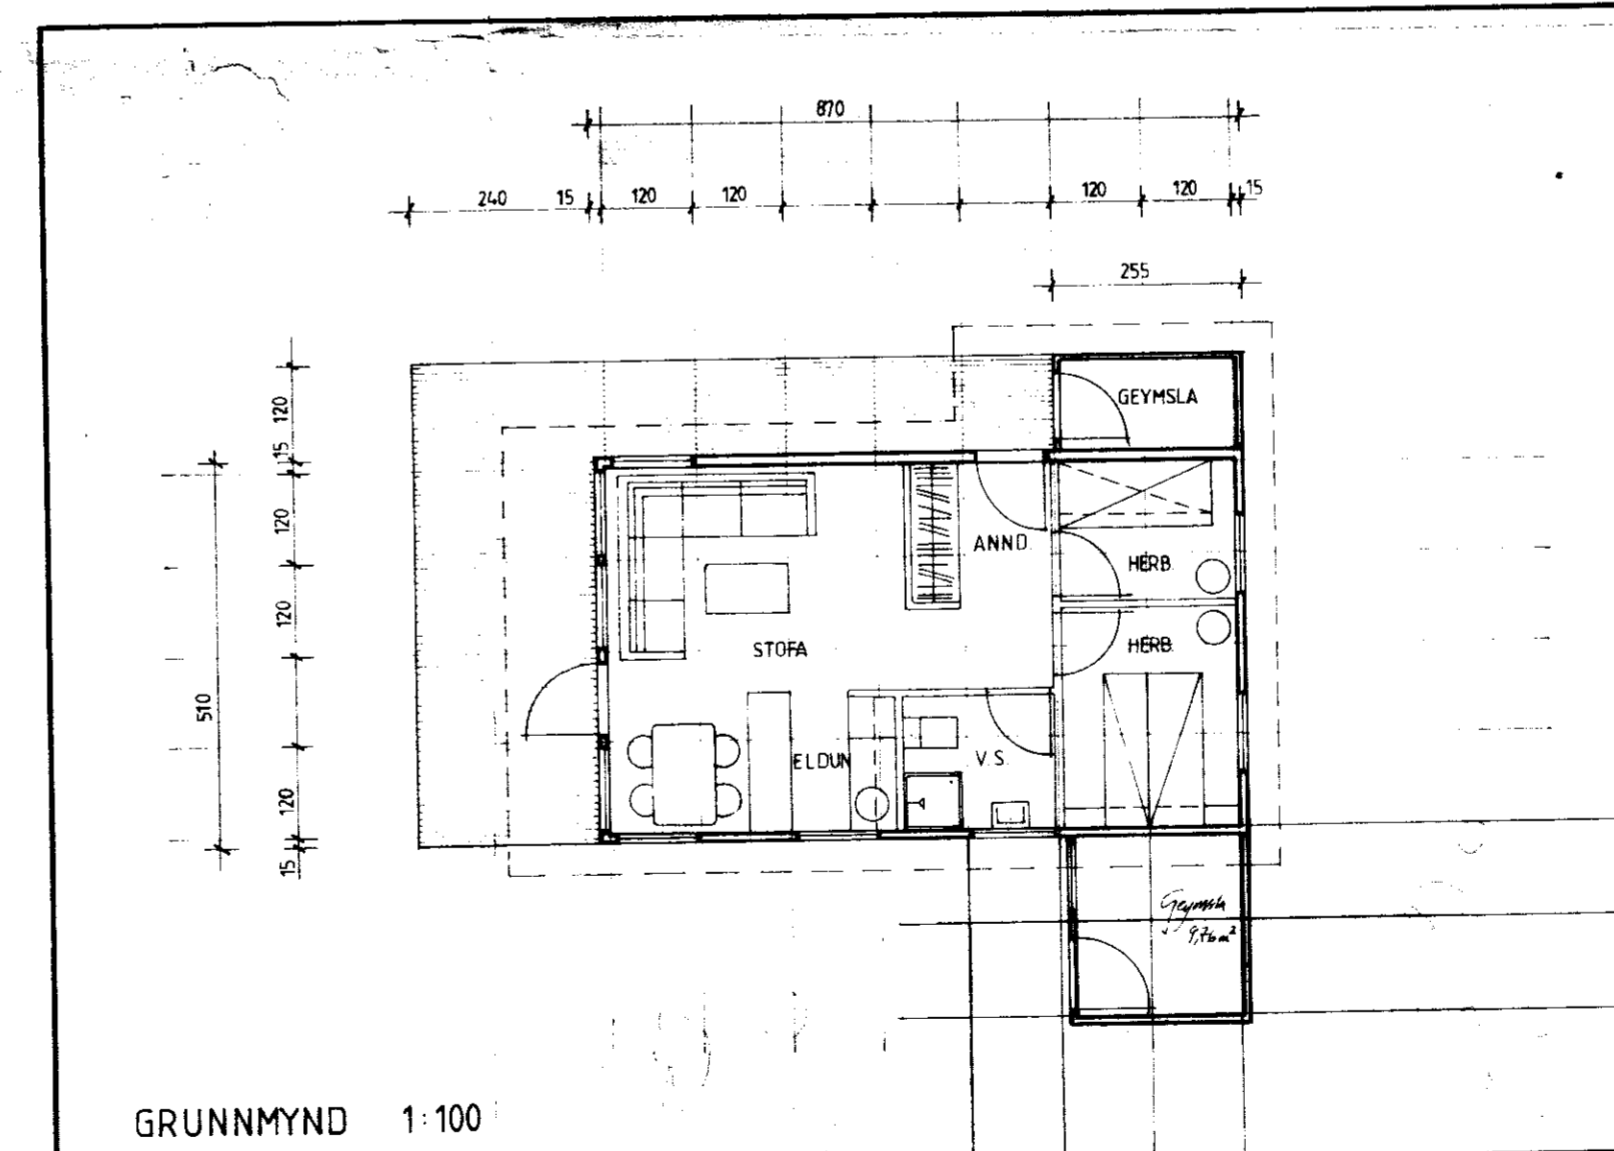

AFSTÖÐUMYND

SNID 1:100

GRUNNMYND 1:100

HÚSID ER BYGGT ÚR TIMBUREININGUM FRÁ SAMTAK HF HÚSEININGUM, SELFOSSI.
 HÚSID ER KLETT MEÐ STANDANDI, VÍRBUSTADRI BORDAKLÆDNINGU EINANGRAD MEÐ 100mm STEINULL.
 TVÖFALLT GLER ER Í GLUGGUM OG BÁRUJÁRN Á BAKI

SUMARHÚS SVERRIS STEINDÓRSSONAR
 KT. 010438 - 2769,
 SKAFTHOLTÍ, GNÚPVERJAHREPP.
 GRUNNMYND, ÚTLIT OG SNID.
 MKV 1:100
 FLATARMÁL 44,4 m²
 RÚMMÁL 124,3 m³
 Vítöggging - gæmsla 876 m³
 Tökun 17. júní 93