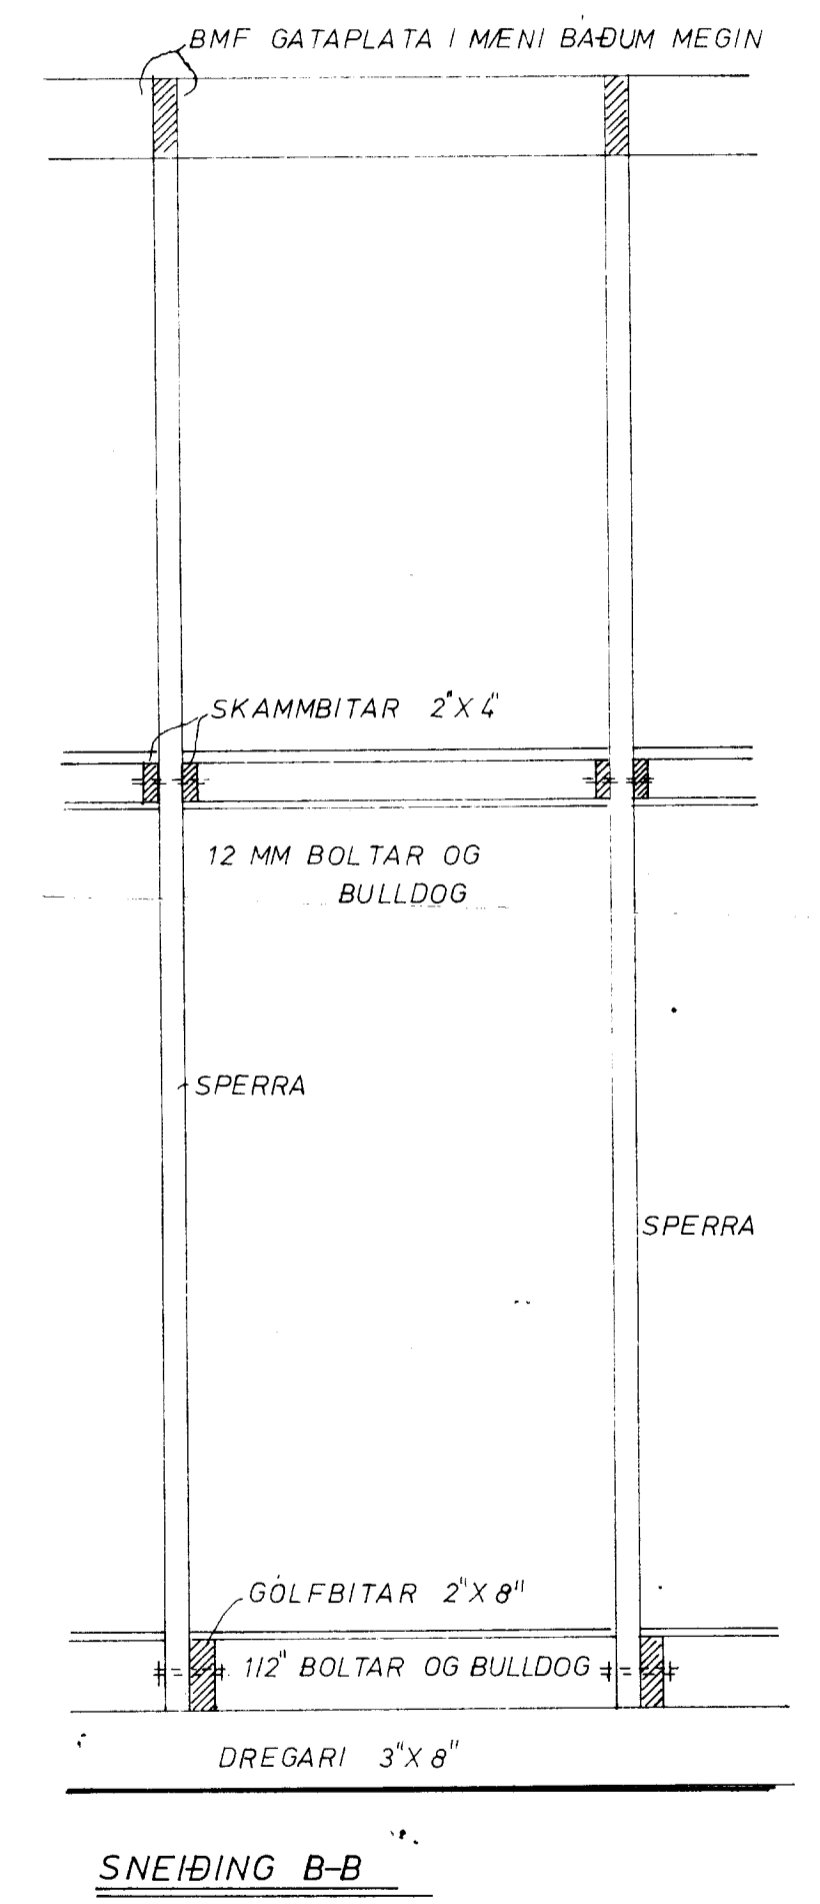

DEILI 1 1:5

DEILI 2 1:5

SNEIÐING 1:20

TVÖ SPERRUBIL I SANNRI STERÐ

FULLGERÐ
TEIKNING

TEIKNISTOFAN 	VERKEFNI	KVARDI	VERK NR.
	SUMARBÚSTADUR	1:20, 1:5	
	HEITI	DAGS.	TÝPA NR.
	SNEIÐINGAR, DEILI 1 OG 2	MARS '87	
	GRINDARTEIKN	HÖNNUN	TEIKN. NR.
		GG. LS.	A-2
		TEIKN. GG. LS.	