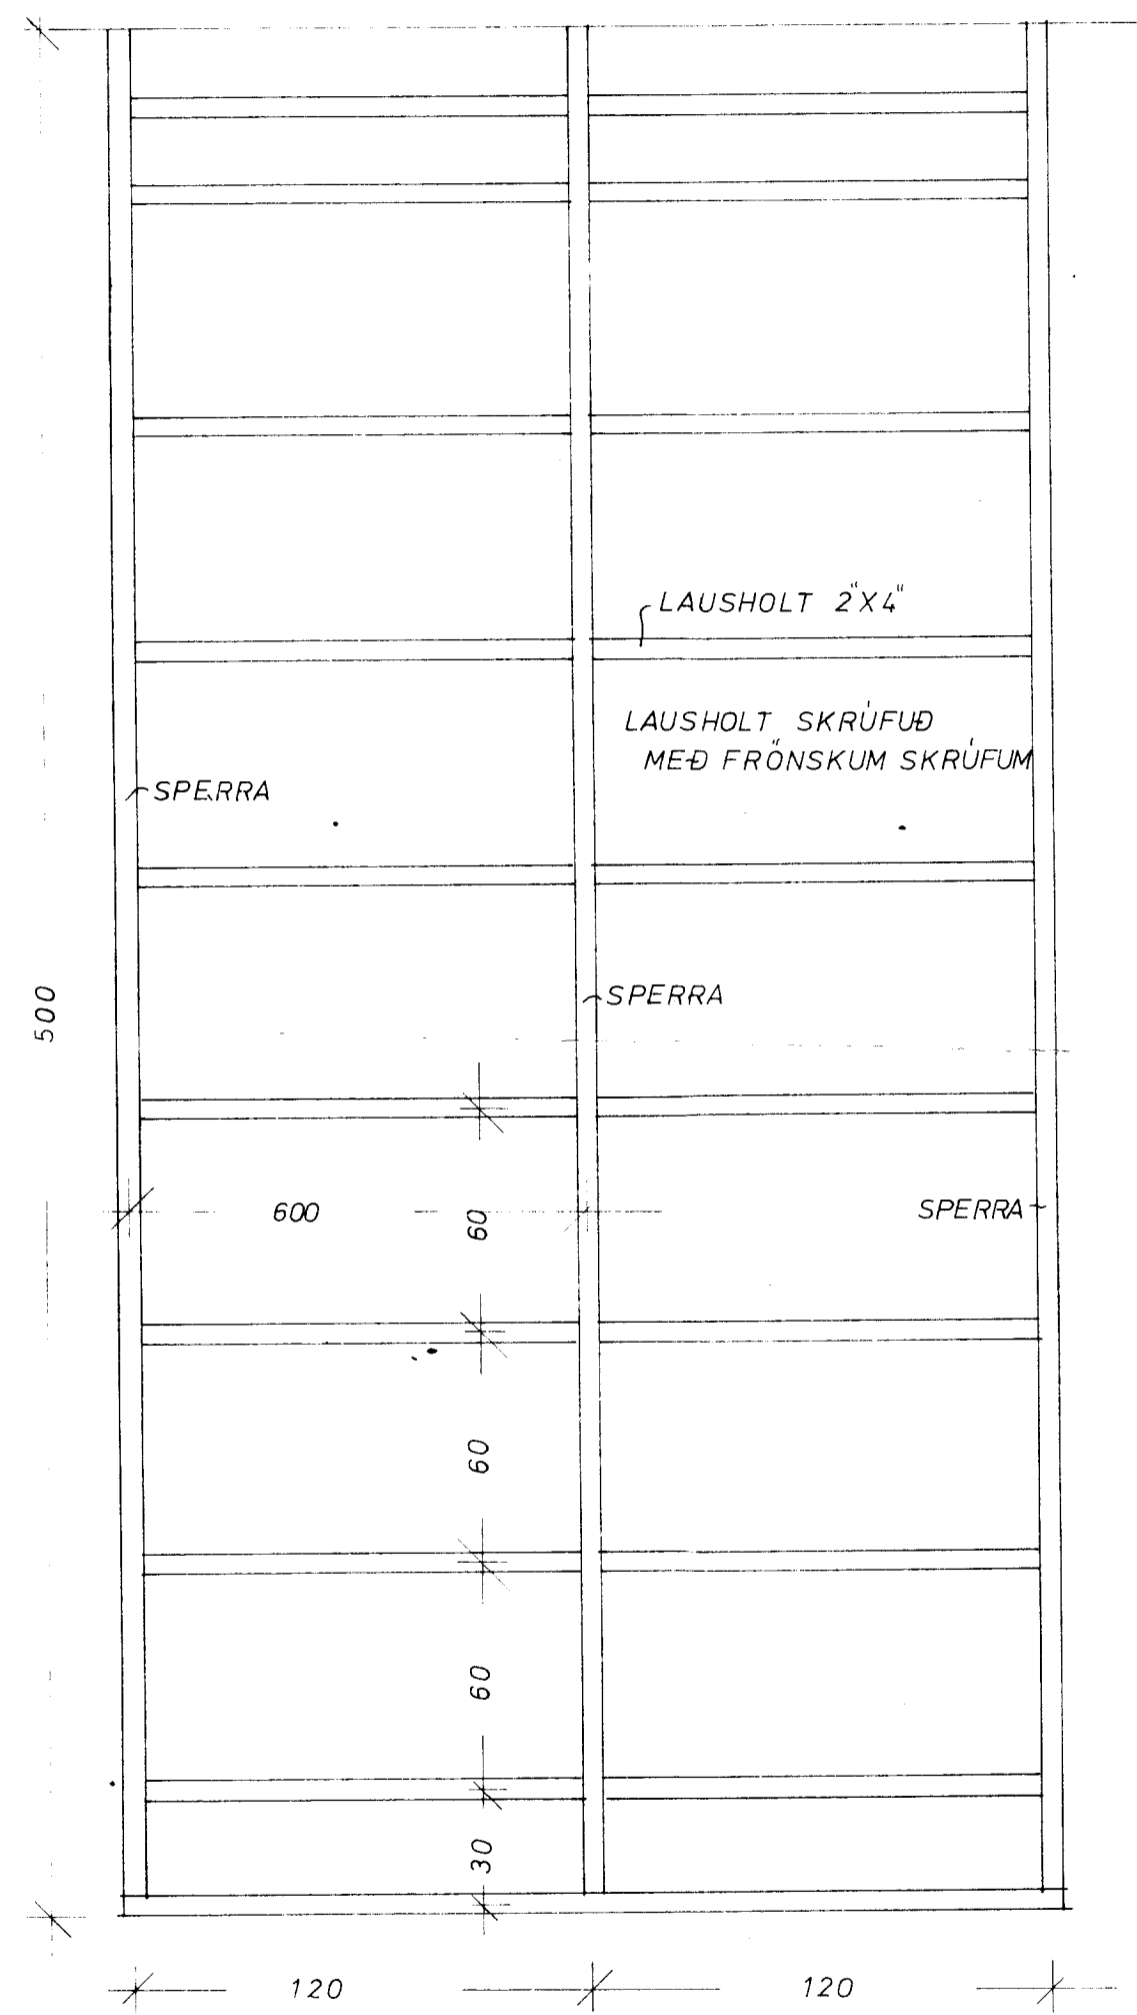

DEILI 1 1:5

DEILI 2 1:5

SNEIÐING 1:20

TVÖ SPERRUBIL I SANNRI STERÐ

FULLGERÐ
TEIKNING

TEIKNISTOFAN 	VERKEFNI	KVARDI	VERK NR.
	SUMARBÚSTADUR	1:20, 1:5	
	HEITI	DAGS.	TÝPA NR.
	SNEIÐINGAR, DEILI 1 OG 2	MARS '87	
	GRINDARTEIKN	HÖNNUN	TEIKN. NR.
		GG. LS.	A-2
		TEIKN. GG. LS.	