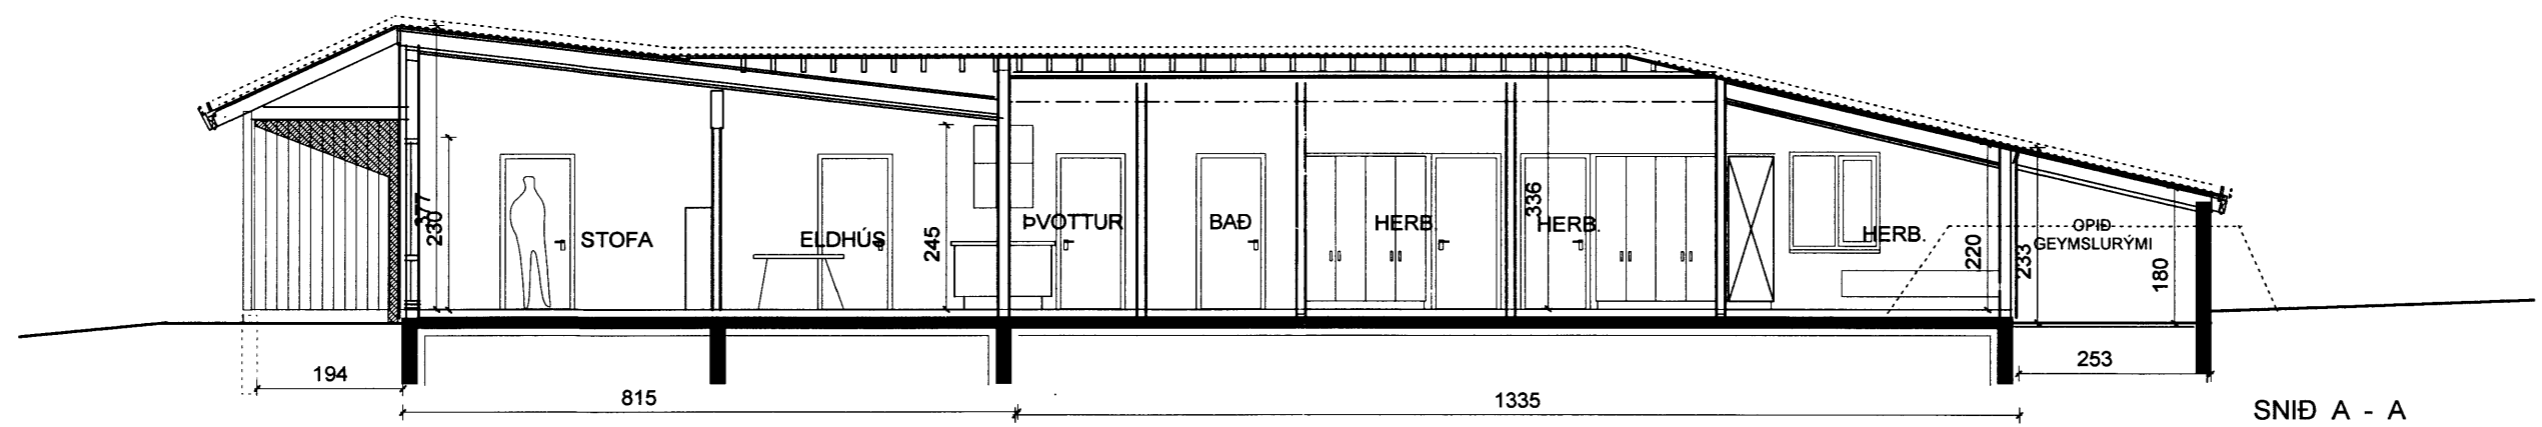

SAMPYKKT  
 17 OKT. 2012  
*Arni Friðriksson*  
 Arkitekt og Flóahfr.

Stækkun, nýtt bílskýli      Eldra bílskýli breytt

SUÐ-VESTLÆG HLIÐ  
 mkv. 1 - 100

SUÐ-AUSTLÆG HLIÐ  
 mkv. 1 - 100

SNID A - A  
 mkv. 1 - 100

Dags.	Breyting.	Teikn.	Útgáfa.
24.01.2008	Þak í svefnherberjaálmum hækkað	xx.	x
17.09.2012	Opinni bílgeymslu breytt í herb. með baði, ný bílgeymsla til vesturs	áf.	B

Geirgötu 9,  
 101 Reykjavík  
 Sími: 515 0300  
 Fax: 515 0319  
 www.ask.is