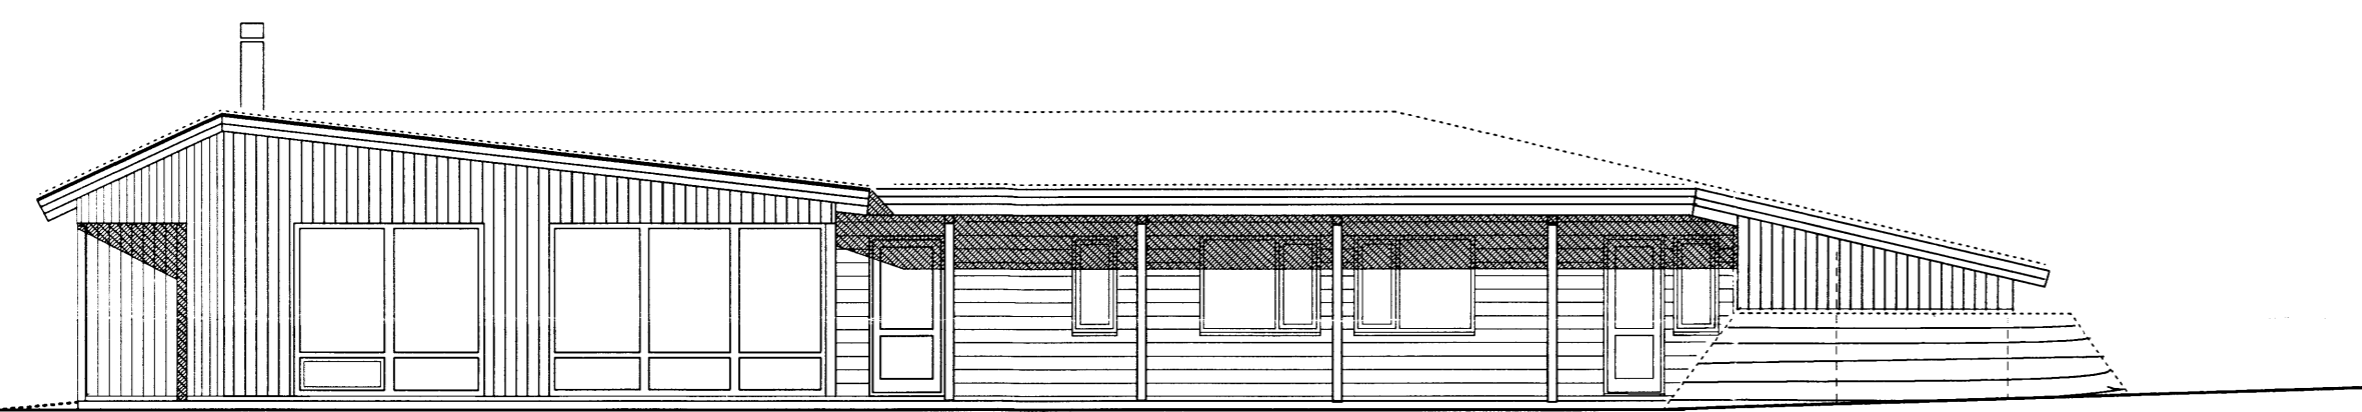

SAMPYKKT  
 17 OKT. 2012  
*Arni Friðriksson*  
 Arkitekt og Flóahfr.

Stækkun, nýtt bílskýli      Eldra bílskýli breytt

SUÐ-VESTLÆG HLIÐ  
 mkv. 1 - 100

SUÐ-AUSTLÆG HLIÐ  
 mkv. 1 - 100

SNID A - A  
 mkv. 1 - 100

Dags.	Breyting.	Teikn.	Útgáfa.
24.01.2008	Þak í svefnherberjaálmum hækkað	xx.	x
17.09.2012	Opinni bílgeymslu breytt í herb. með baði, ný bílgeymsla til vesturs	áf.	B

Geirgötu 9,  
 101 Reykjavík  
 Sími: 515 0300  
 Fax: 515 0319  
 www.ask.is