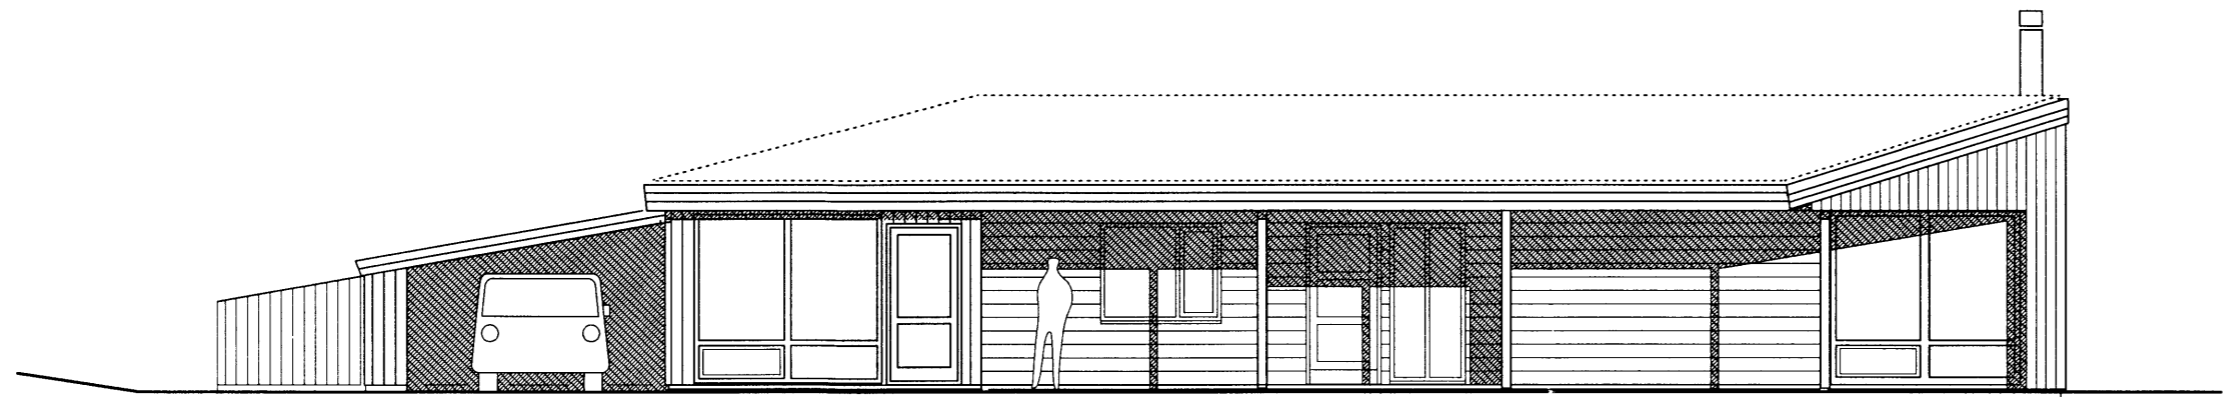

SAMPYKKT  
 17 OKT. 2012  
*Arni Friðriksson*  
 Arkitekt og Flóahfr.

Stækkun, nýtt bílskýli      Eldra bílskýli breytt

SUÐ-VESTLÆG HLIÐ  
 mkv. 1 - 100

SUÐ-AUSTLÆG HLIÐ  
 mkv. 1 - 100

SNID A - A  
 mkv. 1 - 100

Dags.	Breyting.	Teikn.	Útgáfa.
24.01.2008	Þak í svefnherberjaálmum hækkað	xx.	x
17.09.2012	Opinni bílgeymslu breytt í herb. með baði, ný bílgeymsla til vesturs	áf.	B

Geirgötu 9,  
 101 Reykjavík  
 Sími: 515 0300  
 Fax: 515 0319  
 www.ask.is