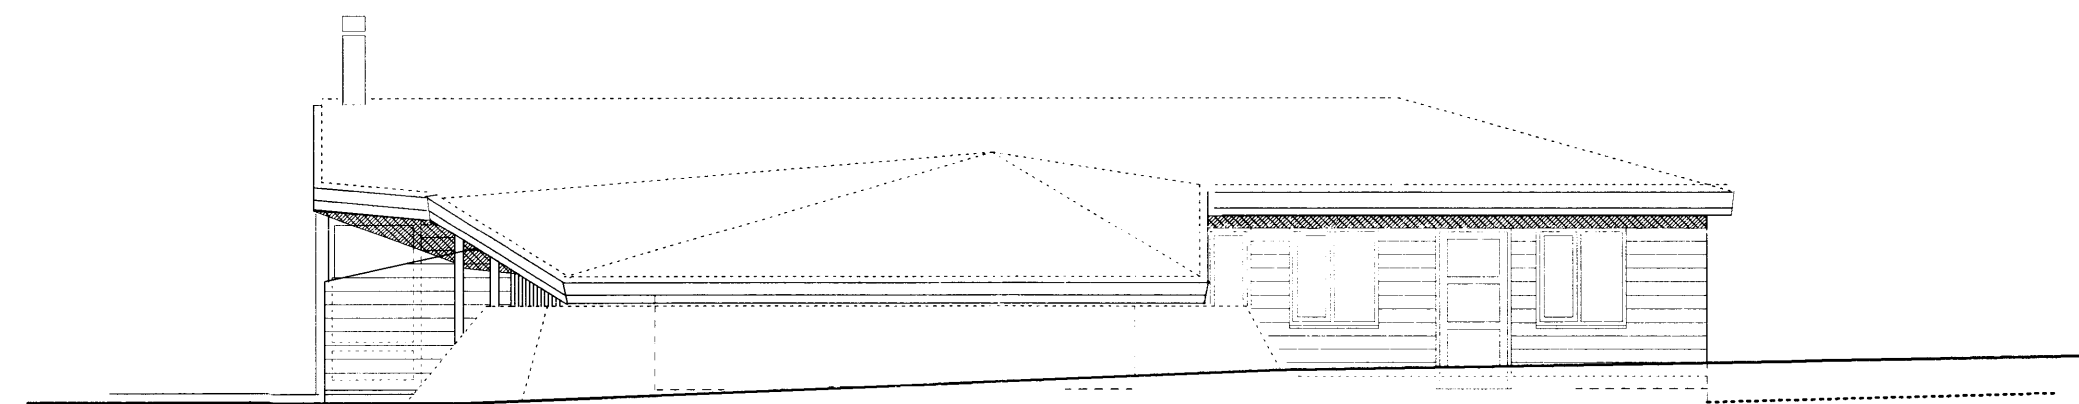

Samþykkt  
 25 SEPT. 2007  
*Hilmi Ólafsson*  
 Byggingarfulltrúi uppsveita Ámessýslu

NORÐ-VESTLÆG HLÍÐ  
 mkv. 1 - 100

NORÐ-AUSTLÆG HLÍÐ  
 mkv. 1 - 100

SNÍÐ B - B  
 mkv. 1 - 100

BYGGJENDUR : Meike Witt og Ralf Duerholt, Laugarási