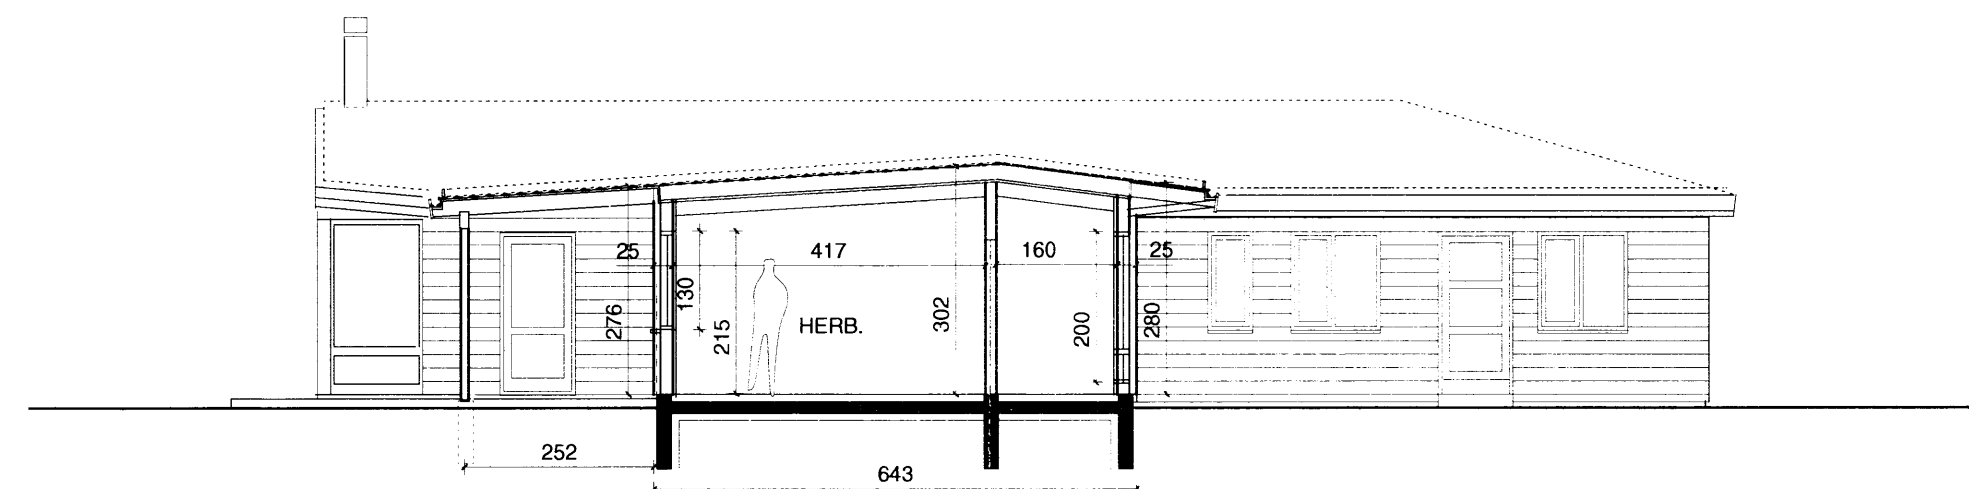

Samþykkt  
 25 SEPT. 2007  
*Hilmi Ólafsson*  
 Byggingarfulltrúi uppsveita Ámessýslu

NORÐ-VESTLÆG HLÍÐ  
 mkv. 1 - 100

NORÐ-AUSTLÆG HLÍÐ  
 mkv. 1 - 100

SNÍÐ B - B  
 mkv. 1 - 100

BYGGJENDUR : Meike Witt og Ralf Duerholt, Laugarási