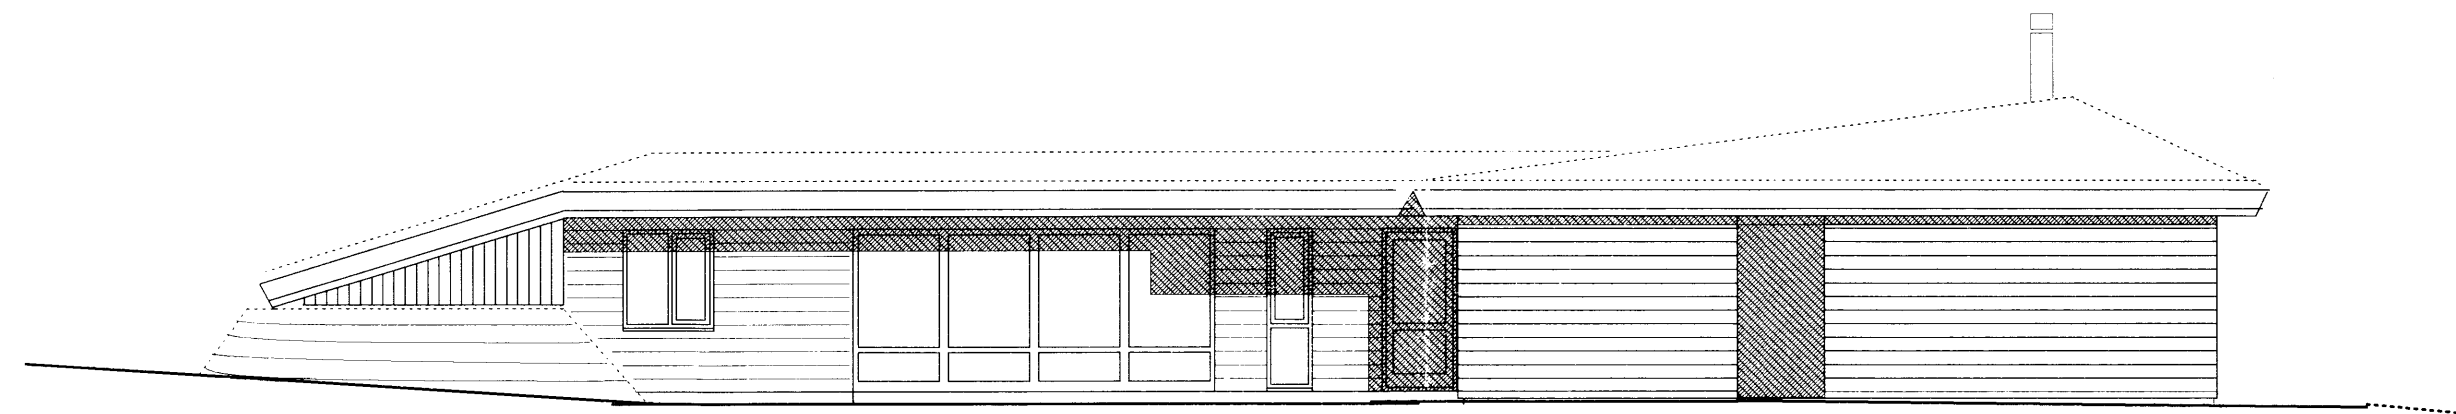

Samþykkt  
 25 SEPT. 2007  
*Hilmi Ólafsson*  
 Byggingarfulltrúi uppsveita Ámessýslu

NORÐ-VESTLÆG HLÍÐ  
 mkv. 1 - 100

NORÐ-AUSTLÆG HLÍÐ  
 mkv. 1 - 100

SNÍÐ B - B  
 mkv. 1 - 100

BYGGJENDUR : Meike Witt og Ralf Duerholt, Laugarási