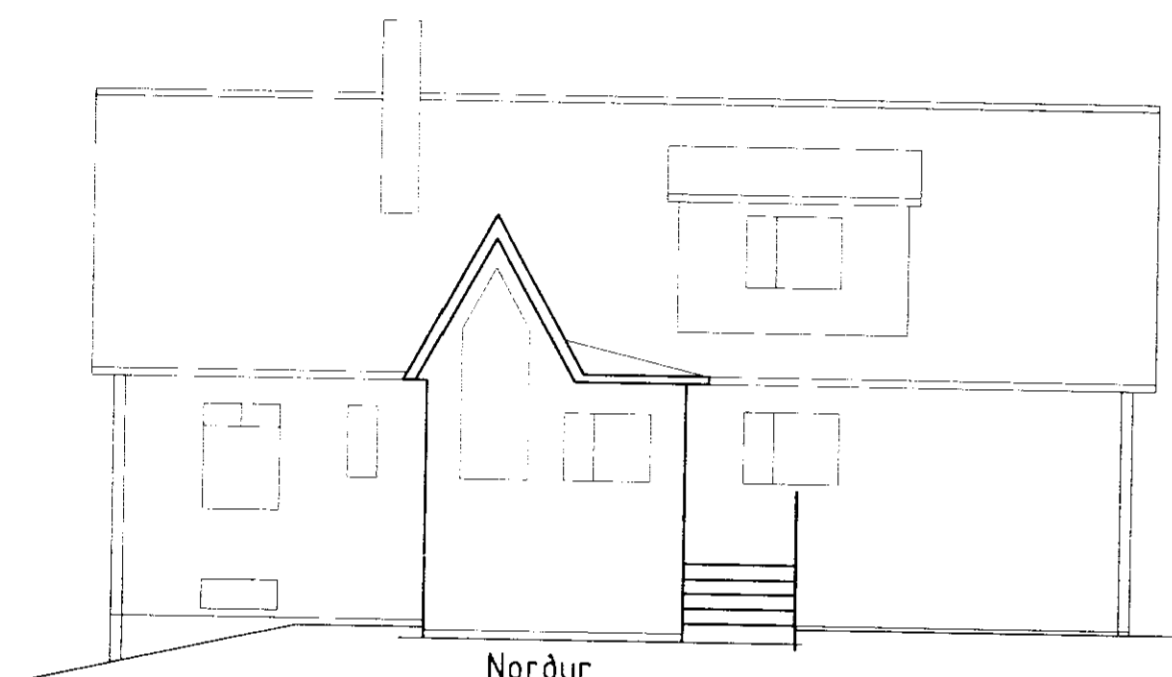

Samþ. 25/1/2000  
*H. Jónsson*

Gamalt útlit

Norður

Vestur

Austur

Grunnmynd

Snid A-A

Afh. hæðir samnæmist eldra húsi

Stutt byggingarlýsing:  
 Sökkjar, gólf og útitróppur: steinsteypt.  
 Ofan á steypta plötu kemur trégrind, klædd að utan með vatnslímdum  
 krossvið, pappa og sléttu STENI á trélistum. Á þaki er vatnslímdur  
 krossviður, pappi og bárujárn.  
 Stærð: 10,8 m<sup>2</sup> 32 m<sup>3</sup>

BYGGINGAÞJÓNUSTA BÆNDASAMTAKA ÍSLANDS BÆNDAHÖLLINI, HAGATORGI, REYKJAVÍK sími: 5630300	Verk nr: 0645-09 Blað nr: af
Hagi, Gnúpverjahreppi, Árn.	Dags. 09.11.1999
Vidbygging við íbúðarhús (nýtt anddyri)	Breytt
Grunnmynd, snid, útlit	Mkv. 1: 100
	Hannað: M.S. Teiknað: Ó.P.