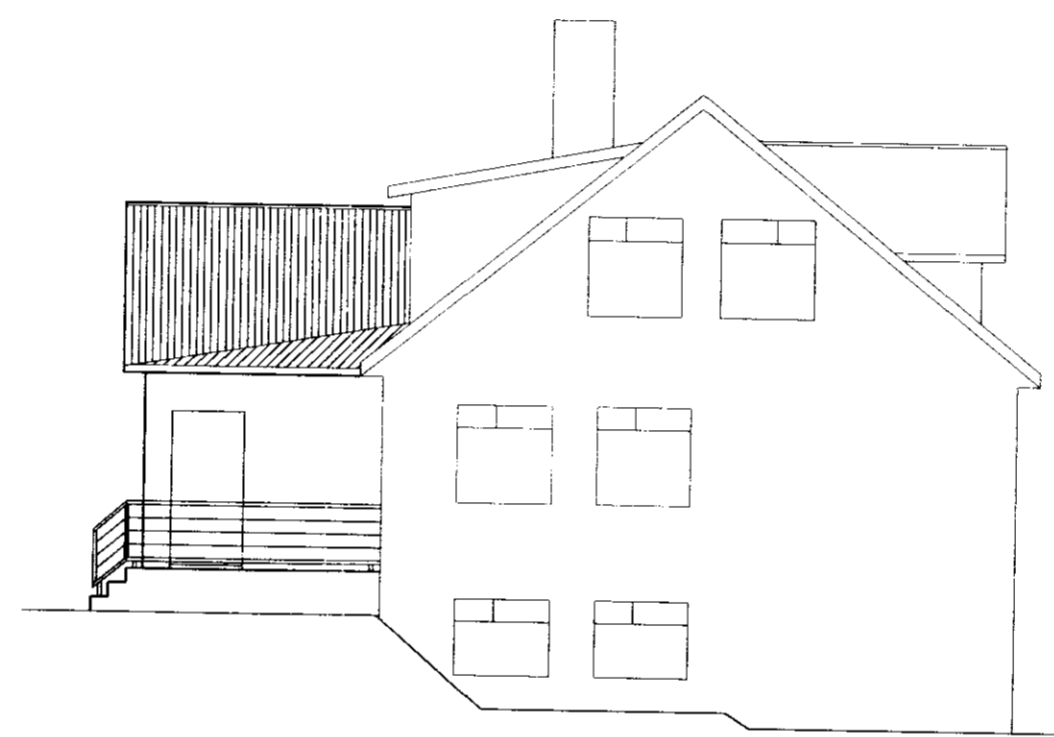

Samþ. 25/1/2000  
*H. Jónsson*

Gamalt útlit

Norður

Vestur

Austur

Grunnmynd

Snid A-A

Afh. hæðir samnæmist eldra húsi

Stutt byggingarlýsing:  
 Sökkjar, gólf og útitróppur: steinsteypt.  
 Ofan á steypta plötu kemur trégrind, klædd að utan með vatnslímdum  
 krossvið, pappa og sléttu STENI á trélistum. Á þaki er vatnslímdur  
 krossviður, pappi og bárujárn.  
 Stærð: 10,8 m<sup>2</sup> 32 m<sup>3</sup>

BYGGINGAÞJÓNUSTA BÆNDASAMTAKA ÍSLANDS BÆNDAHÖLLINI, HAGATORGI, REYKJAVÍK sími: 5630300	Verk nr: 0645-09 Blað nr: af
Hagi, Gnúpverjahreppi, Árn.	Dags. 09.11.1999
Vidbygging við íbúðarhús (nýtt anddyri)	Breytt
Grunnmynd, snid, útlit	Mkv. 1: 100
	Hannað: M.S. Teiknað: Ó.P.