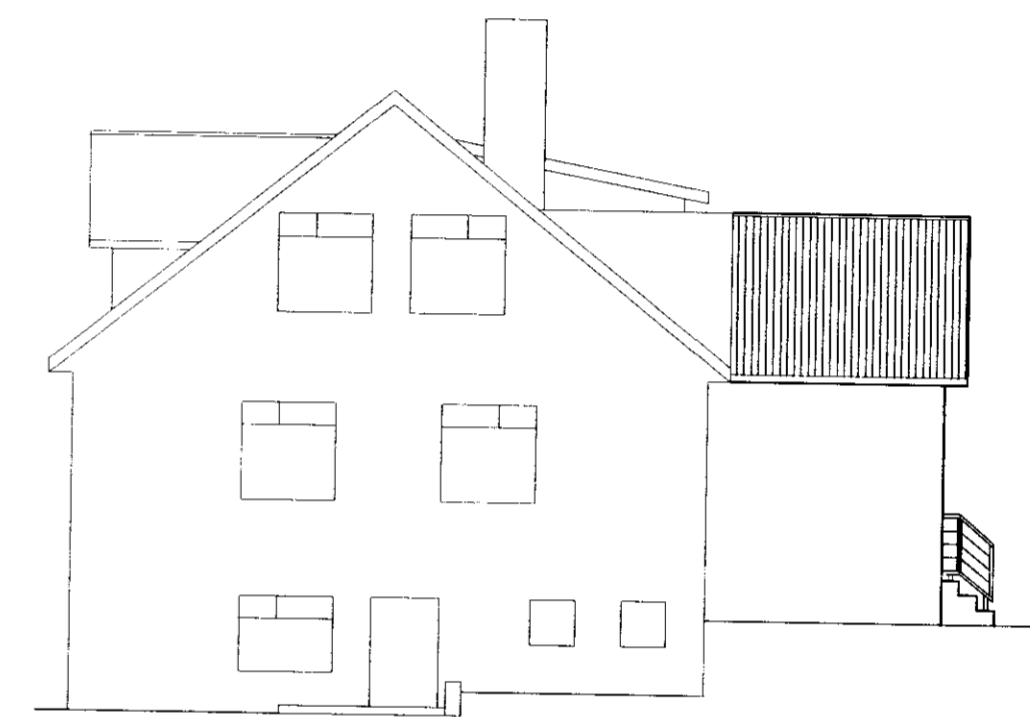

Samþ. 25/1/2000  
*H. Jónsson*

Gamalt útlit

Norður

Vestur

Austur

Grunnmynd

Snid A-A

Afh. hæðir samnæmist eldra húsi

Stutt byggingarlýsing:  
 Sökkjar, gólf og útitróppur: steinsteypt.  
 Ofan á steypta plötu kemur trégrind, klædd að utan með vatnslímdum  
 krossvið, pappa og sléttu STENI á trélistum. Á þaki er vatnslímdur  
 krossviður, pappi og bárujárn.  
 Stærð: 10,8 m<sup>2</sup> 32 m<sup>3</sup>

BYGGINGAÞJÓNUSTA BÆNDASAMTAKA ÍSLANDS BÆNDAHÖLLINI, HAGATORGI, REYKJAVÍK sími: 5630300	Verk nr: 0645-09 Blað nr: af
Hagi, Gnúpverjahreppi, Árn.	Dags. 09.11.1999
Vidbygging við íbúðarhús (nýtt anddyri)	Breytt
Grunnmynd, snid, útlit	Mkv. 1: 100
	Hannað: M.S. Teiknað: Ó.P.