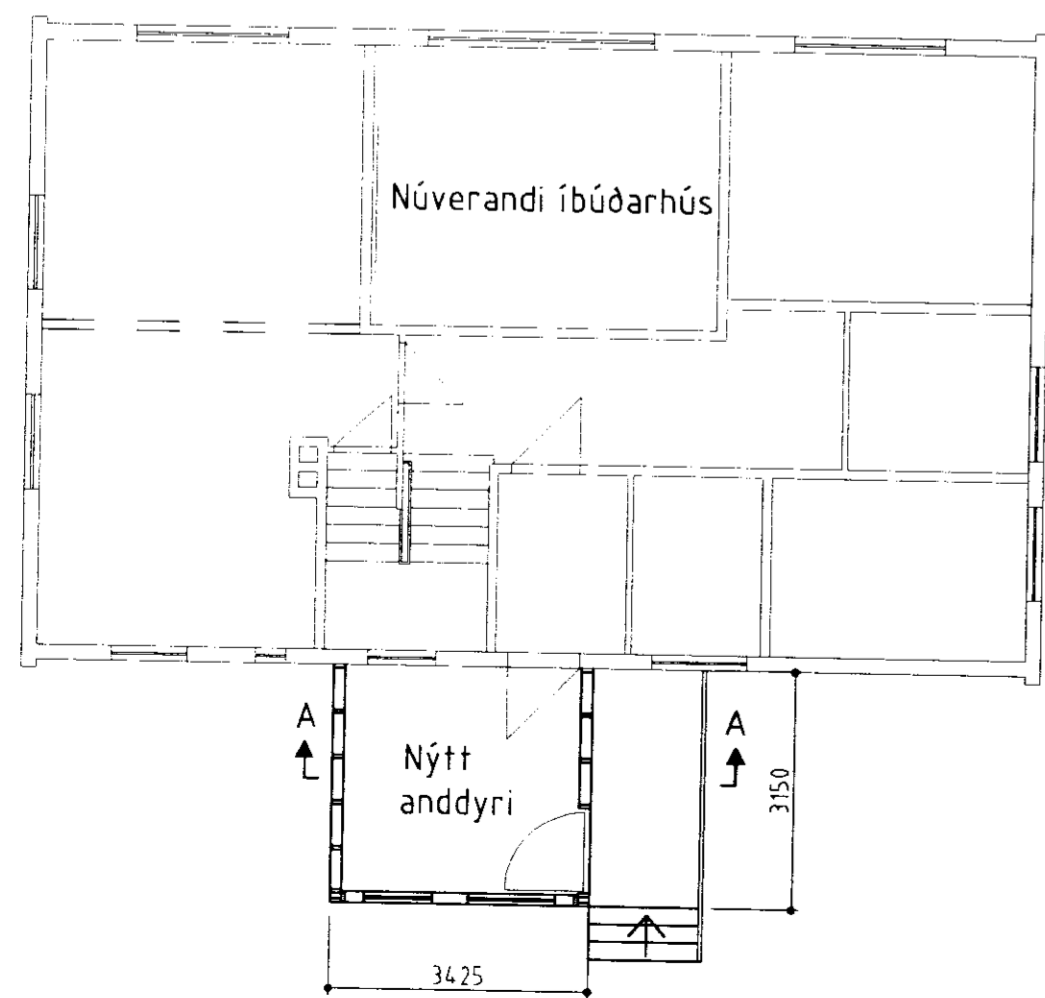

Samþ. 25/1/2000  
*H. Jónsson*

Gamalt útlit

Norður

Vestur

Austur

Grunnmynd

Snid A-A

Afh. hæðir samnæmist eldra húsi

Stutt byggingarlýsing:  
 Sökkjar, gólf og útitróppur: steinsteypt.  
 Ofan á steypta plötu kemur trégrind, klædd að utan með vatnslímdum  
 krossvið, pappa og sléttu STENI á trélistum. Á þaki er vatnslímdur  
 krossviður, pappi og bárujárn.  
 Stærð: 10,8 m<sup>2</sup> 32 m<sup>3</sup>