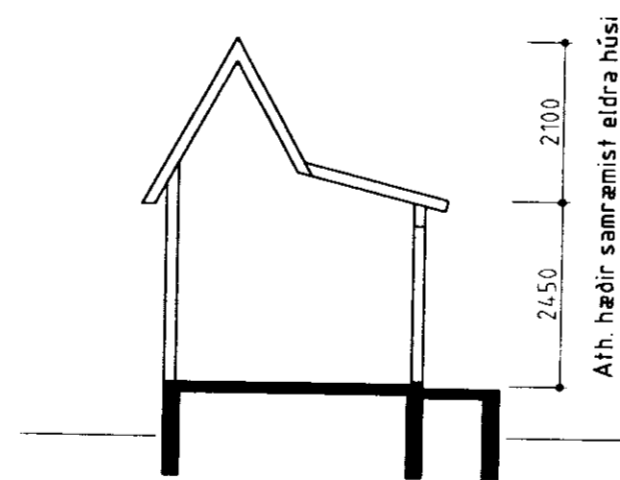

Samþ. 25/1/2000  
*H. Jónsson*

Gamalt útlit

Norður

Vestur

Austur

Grunnmynd

Snid A-A

Afh. hæðir samnæmist eldra húsi

Stutt byggingarlýsing:  
 Sökkjar, gólf og útitróppur: steinsteypt.  
 Ofan á steypta plötu kemur trégrind, klædd að utan með vatnslímdum  
 krossvið, pappa og sléttu STENI á trélistum. Á þaki er vatnslímdur  
 krossviður, pappi og bárujárn.  
 Stærð: 10,8 m<sup>2</sup> 32 m<sup>3</sup>

BYGGINGAÞJÓNUSTA BÆNDASAMTAKA ÍSLANDS BÆNDAHÖLLINI, HAGATORGI, REYKJAVÍK sími: 5630300	Verk nr: 0645-09 Blað nr: af
Hagi, Gnúpverjahreppi, Árn.	Dags. 09.11.1999
Vidbygging við íbúðarhús (nýtt anddyri)	Breytt
Grunnmynd, snid, útlit	Mkv. 1: 100
	Hannað: M.S. Teiknað: Ó.P.