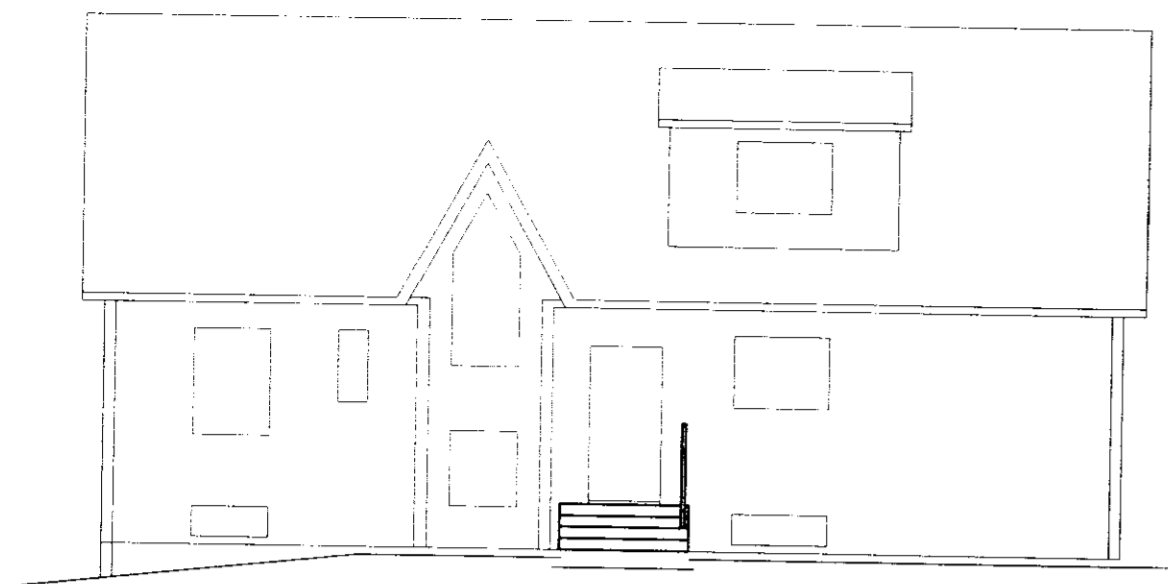

Samþ. 25/1/2000  
*H. Jónsson*

Gamalt útlit

Norður

Vestur

Austur

Grunnmynd

Snid A-A

Afh. hæðir samnæmist eldra húsi

Stutt byggingarlýsing:  
 Sökkjar, gólf og útitróppur: steinsteypt.  
 Ofan á steypta plötu kemur trégrind, klædd að utan með vatnslímdum  
 krossvið, pappa og sléttu STENI á trélistum. Á þaki er vatnslímdur  
 krossviður, pappi og bárujárn.  
 Stærð: 10,8 m<sup>2</sup> 32 m<sup>3</sup>

BYGGINGAÞJÓNUSTA BÆNDASAMTAKA ÍSLANDS BÆNDAHÖLLINI, HAGATORGI, REYKJAVÍK sími: 5630300	Verk nr: 0645-09 Blað nr: af
Hagi, Gnúpverjahreppi, Árn.	Dags. 09.11.1999
Vidbygging við íbúðarhús (nýtt anddyri)	Breytt
Grunnmynd, snid, útlit	Mkv. 1: 100
	Hannað: M.S. Teiknað: Ó.P.