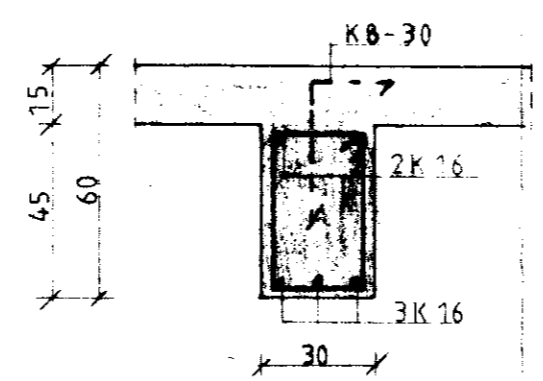

SNID A-A
M=1:20

SNID B-B
M=1:20

C-C
M=1:20

BL BYGGINGASTOFNUN LANDBUNADARINS
LAUGAVEGI 120. REYKJAVIK, SIMI 25444
HALL I, GNUPVERJAREPPI. ARN.
BURDARÞ.
ÞVERBITI Í FJÓÐ, L=1400 *Sig. Sigvaldsson*

TEIKN. NR. 10-4952 /4
BREYTT FRÁ
MÆLIKVARDI 1:50, 1:20
DAGSETNING AGÚST. 1985.
TEIKNAD G.N.