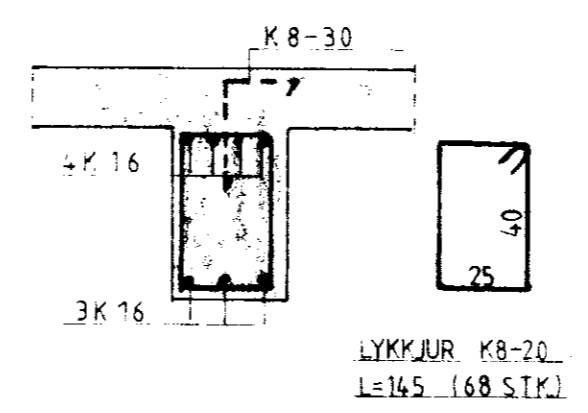

SNID A-A
M=1:20

SNID B-B
M=1:20

C-C
M=1:20

BL BYGGINGASTOFNUN LANDBUNADARINS
LAUGAVEGI 120. REYKJAVIK, SIMI 25444
HALL I, GNUPVERJAREPPI. ARN.
BURDARÞ.
ÞVERBITI Í FJÓÐ, L=1400 *Sig. Sigvaldsson*

TEIKN. NR. 10-4952 /4
BREYTT FRÁ
MÆLIKVARDI 1:50, 1:20
DAGSETNING AGÚST. 1985.
TEIKNAD G.N.