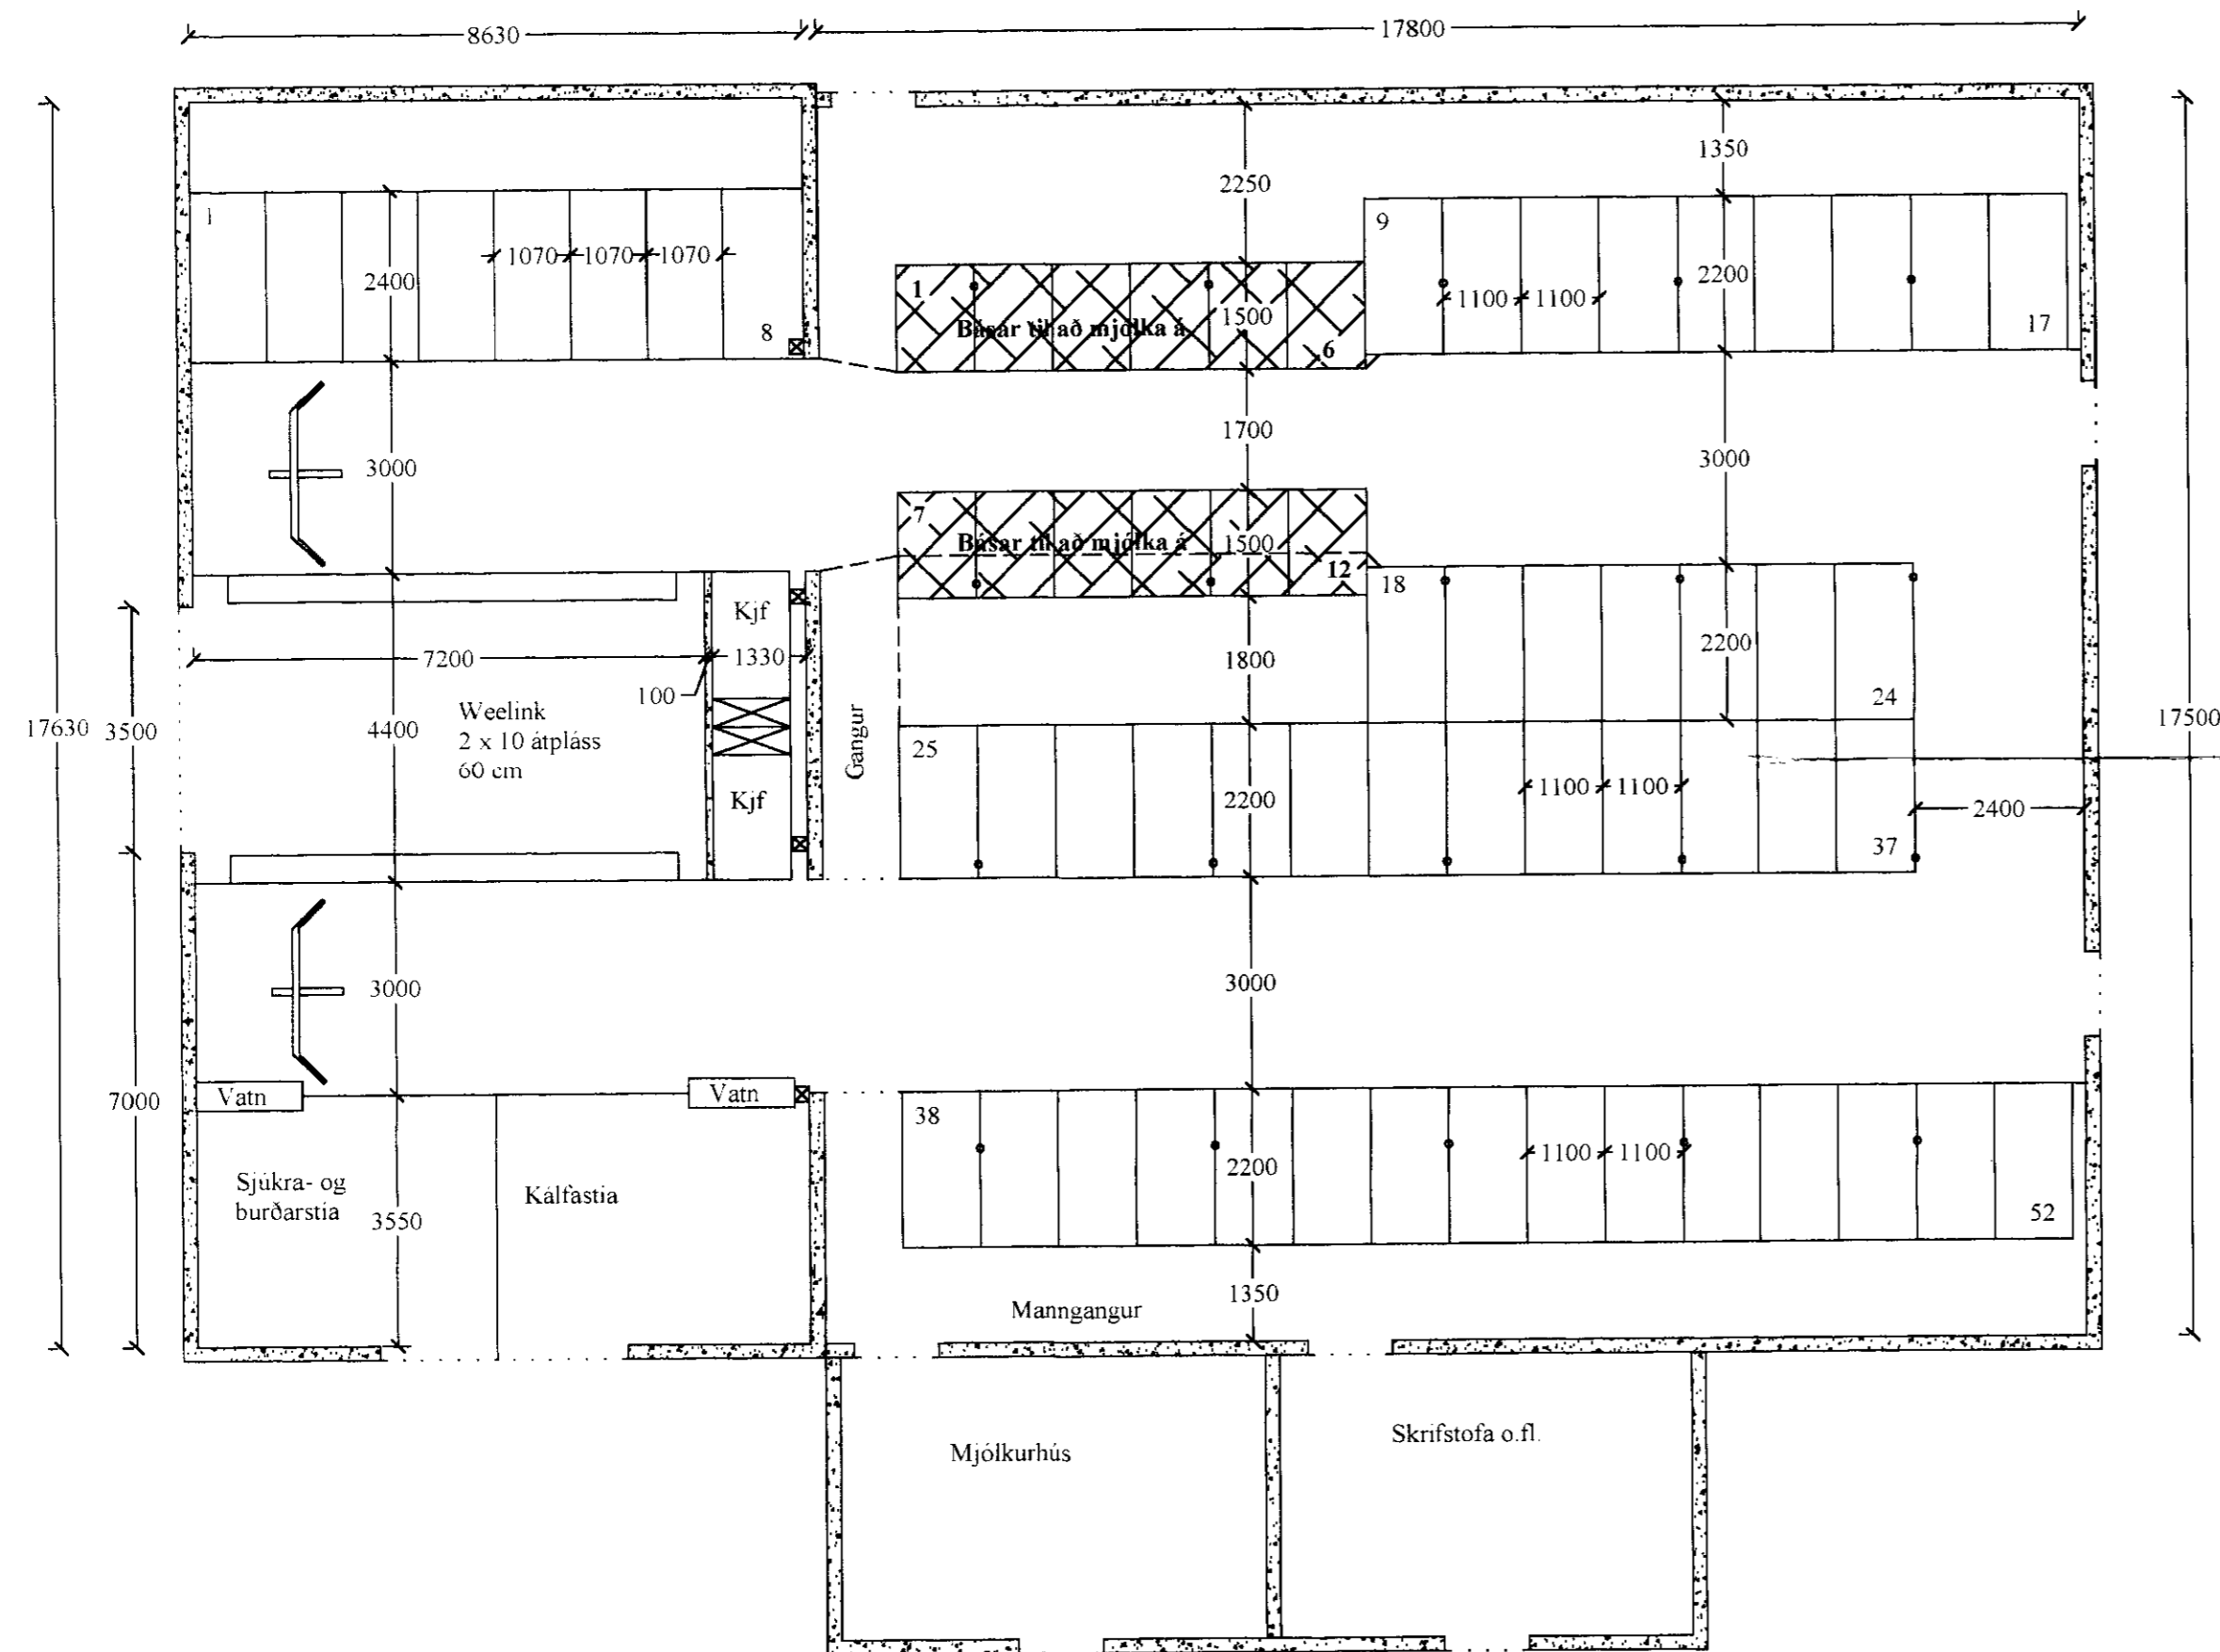

Samþ. 11.10.2003
LYGGINGARFULLTRÚI
SKEDA OG GNÚPVERJAREPPS
Lárus Pétursson

Skýring.

Fjósi og hlöðu verður breytt í legubásafjós. Í fjós verða settar fjórar raðir af legubásam. Básaröðunum verður þannig fyrir komið að ekki þarf að færa súlur sem fyrir eru í fjósinu. Notaðir verða 12 básar óbreyttir til að mjólka á.

Í hlöðu verður sett Weelink fôðurkerfi 2 x 10. Þar verða jafnframt tveir kjarnfôðurbásar, vatnstrog, sjúkra- og burðarstia og kálfastia. Sköfur skafa göngusvæði.

Mjólkurhús verður óbreytt.
Flatarmál og rúmmál bygginga verður óbreytt.

Hæll 2, Gnúpverjahreppi

Breyting á fjósi og hlöðu.
Nr. 1 Grunnmynd
Teiknað: Lárus Pétursson, 190165 - 3889
Mælikv: 1 : 100
Dags: 28.07.03

Landstólpi ehf

Lárus Pétursson