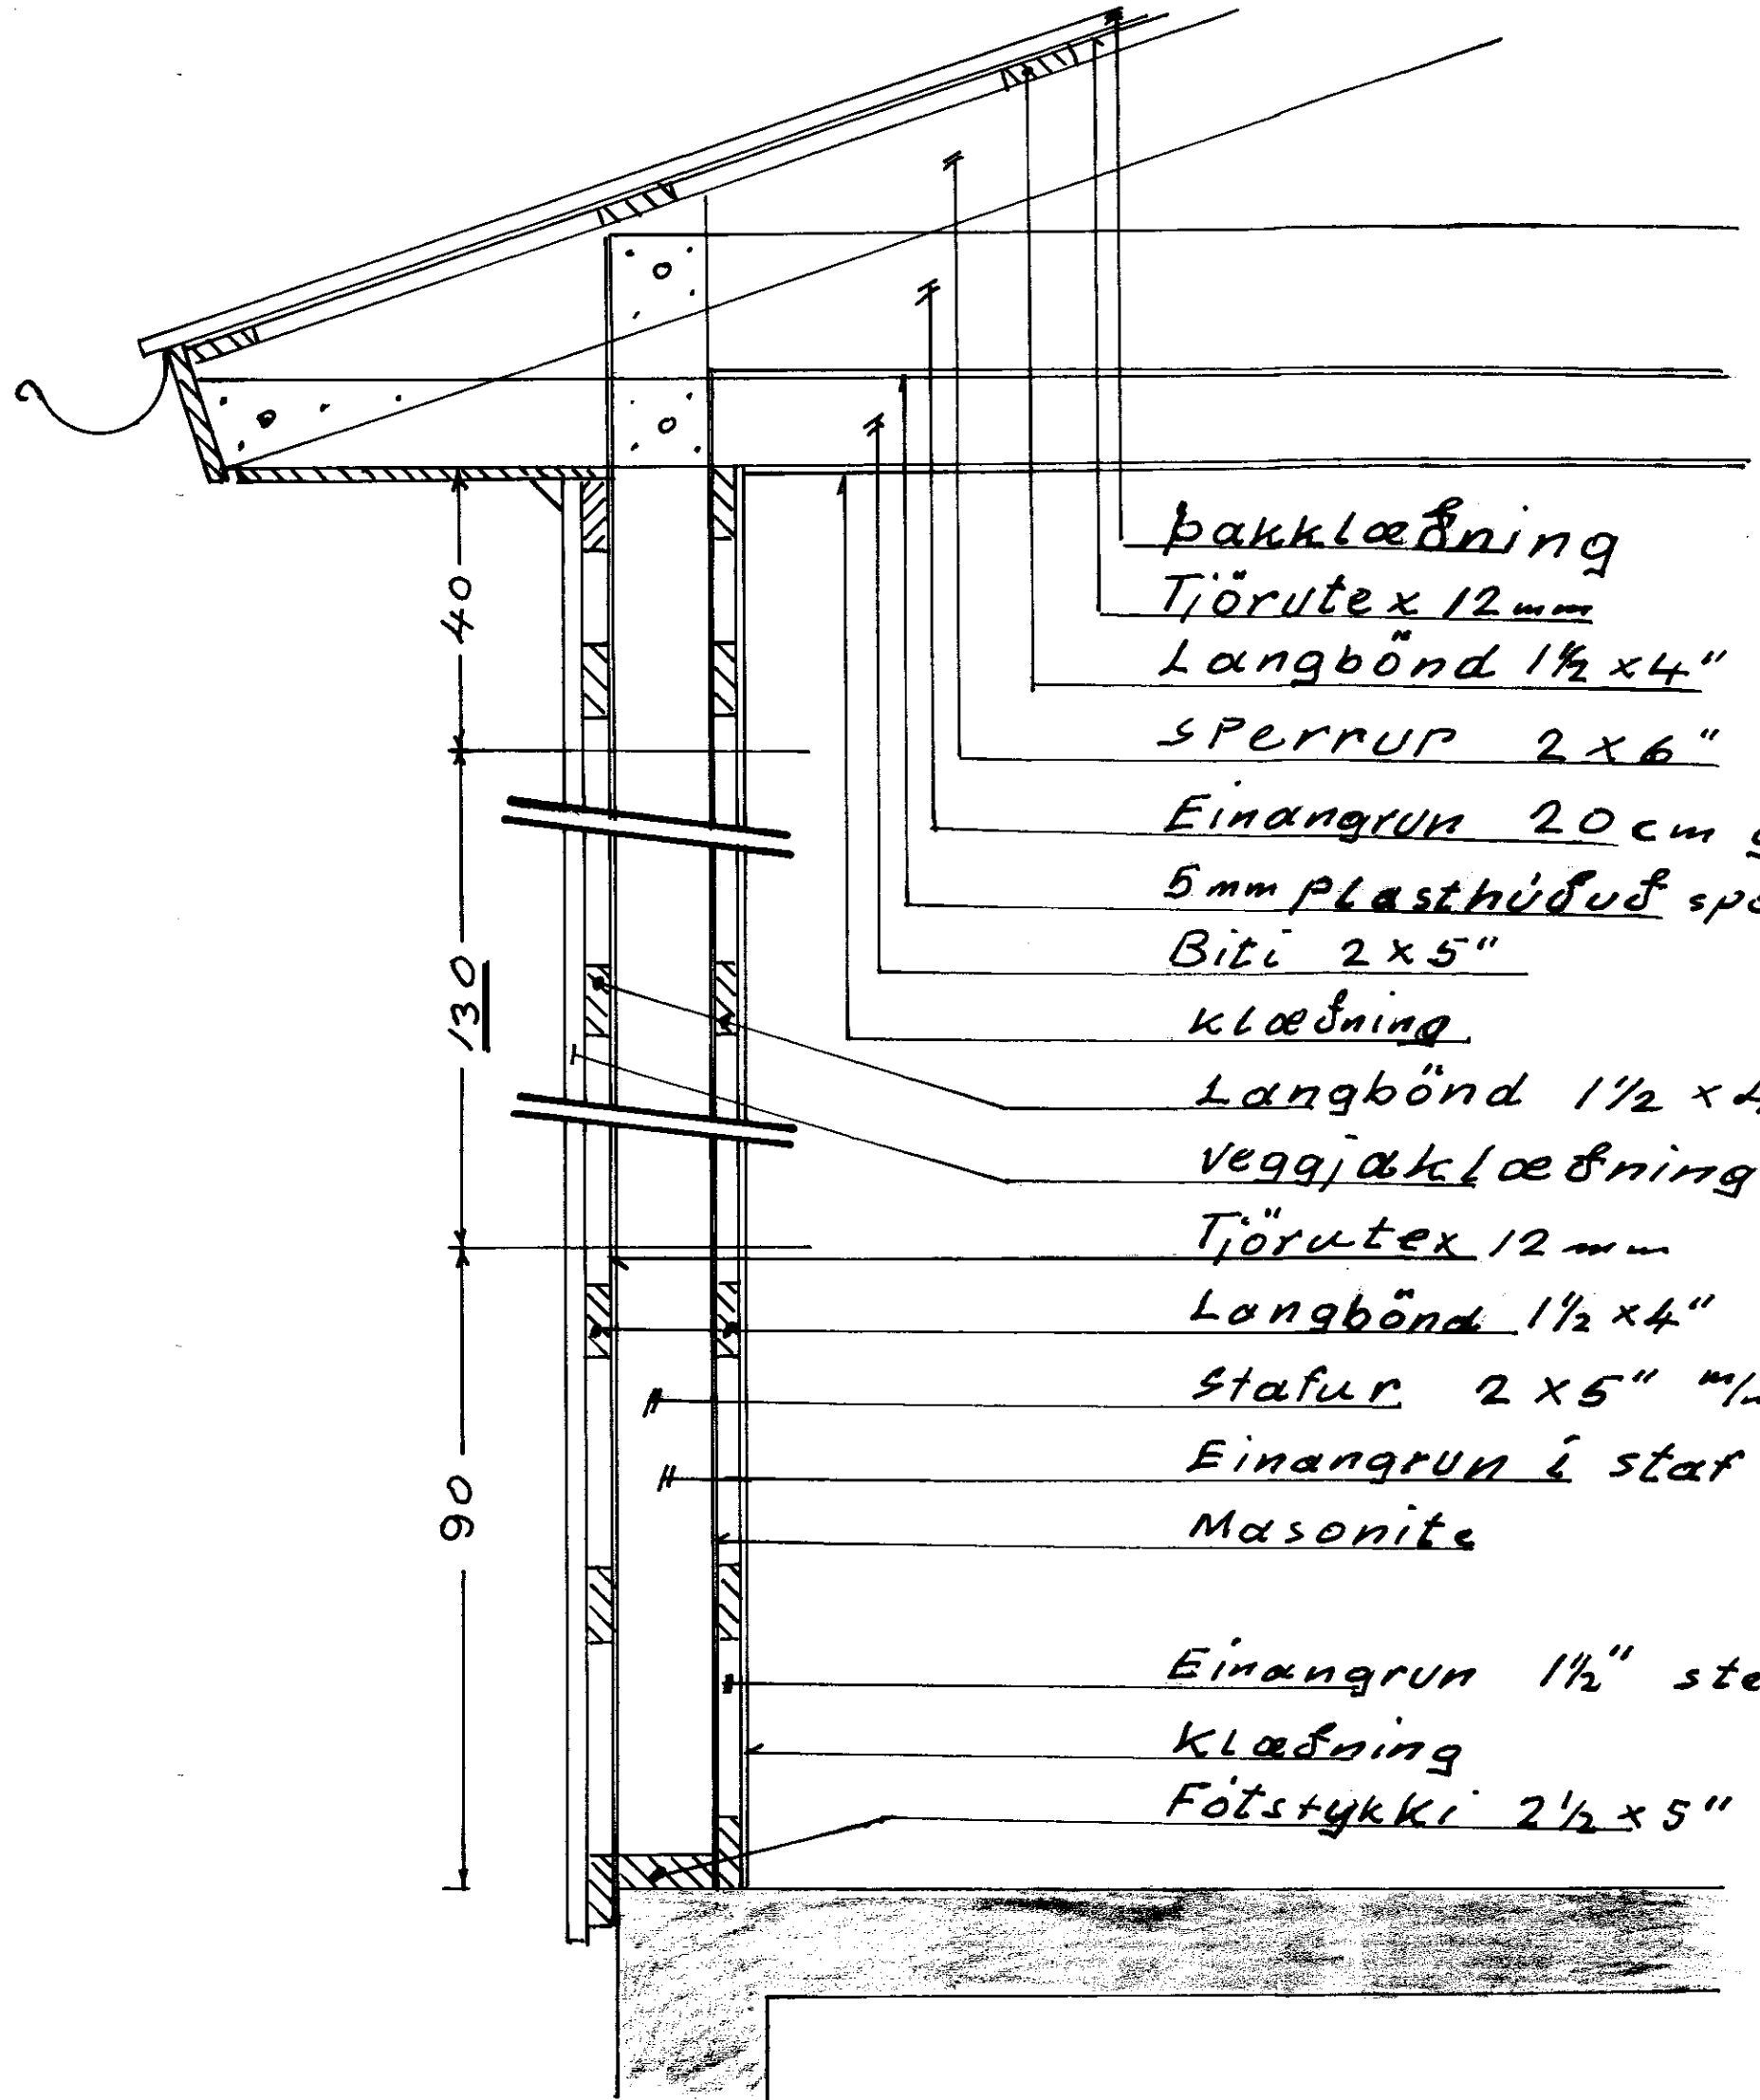

Hagi Snúpv. hreppur<sup>3</sup>  
 íbúðarkúsi  
 Sníð 1:10

Þakklaðning

Tjörutex 12mm

Langbönd 1 1/2 x 4" m/m 60

SPERRUR 2 x 6" m/m 60

Einangrun 20 cm glerull með vindpappa að ofan  
 5mm plasthúðuf sponaplata eða rakapolinn krossv.

Biti 2 x 5"

klæðning

Langbönd 1 1/2 x 4"

veggjæklaðning

Tjörutex 12mm

Langbönd 1 1/2 x 4" m/m ca 60

Stafur 2 x 5" m/m ca 60, tvöfaldist við stóra glugga

Einangrun í staf 12 cm steinull

Masonite

Einangrun 1 1/2" steinull

klæðning

Fötstykki 2 1/2 x 5" bolt að miðum 14mm galv. m ca 100

9.7.81  
 Hasteinn