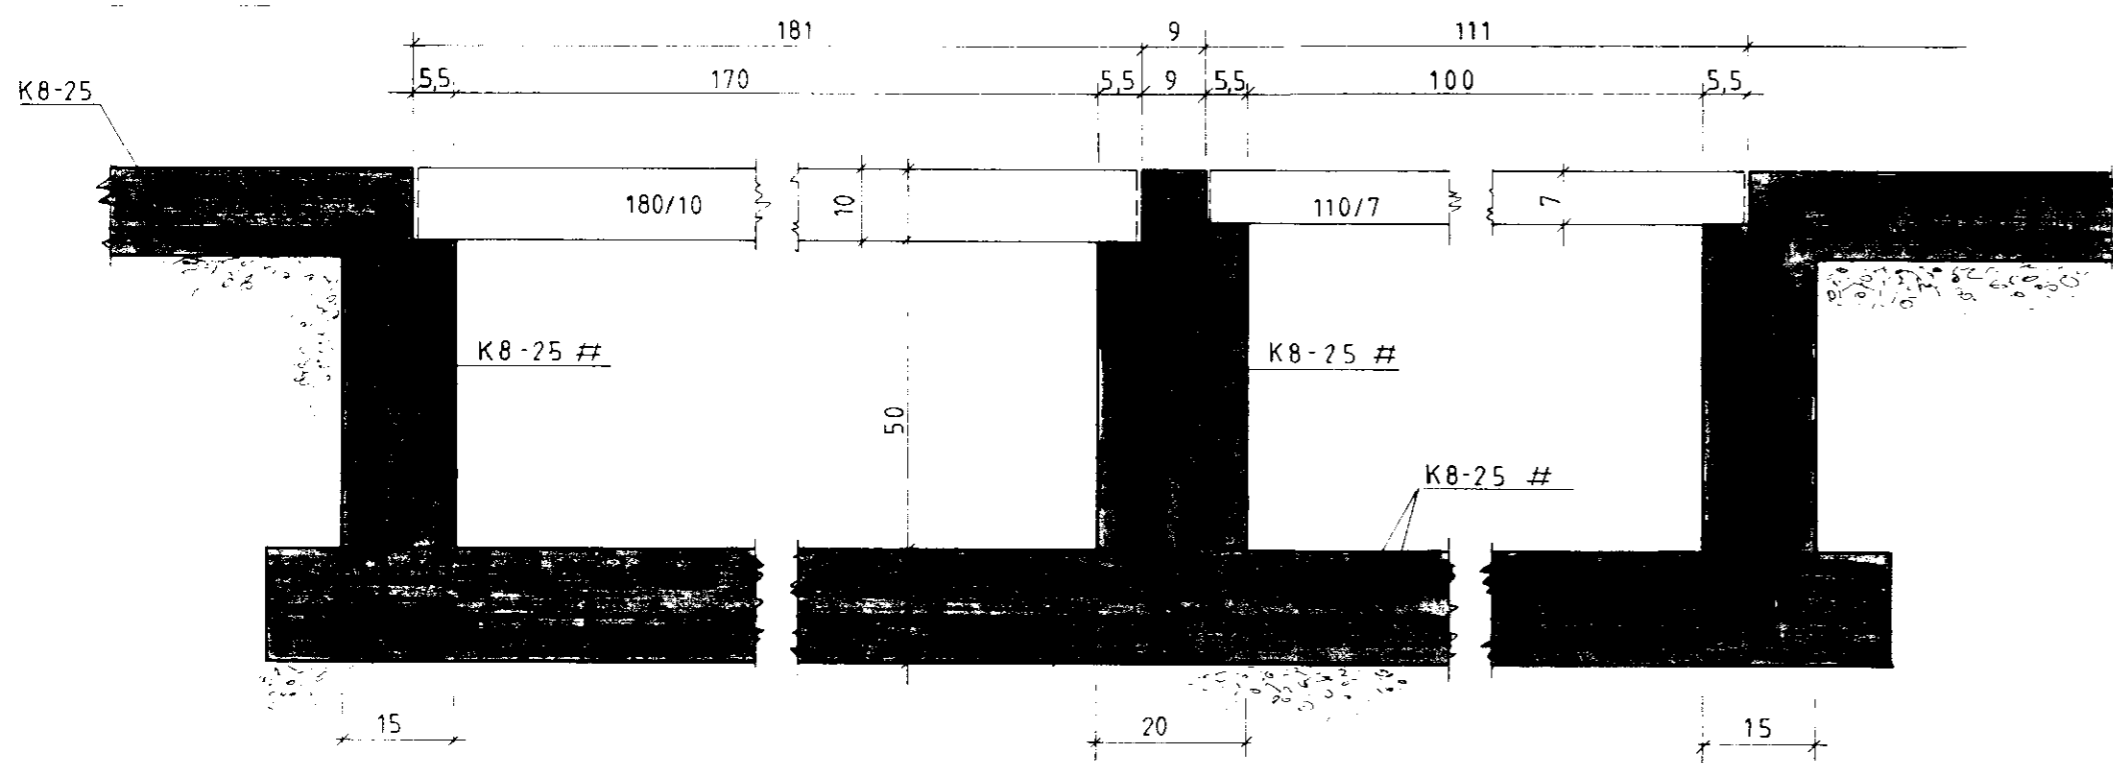

Snid í sökklá
M=1:20

„T“ Stöðla undirst. D=60cm

Haughúsbotn
M=1:50

Snid A1-A1
M=1:10

Snid A2-A2
M=1:10

Sig. Sigvaldsson