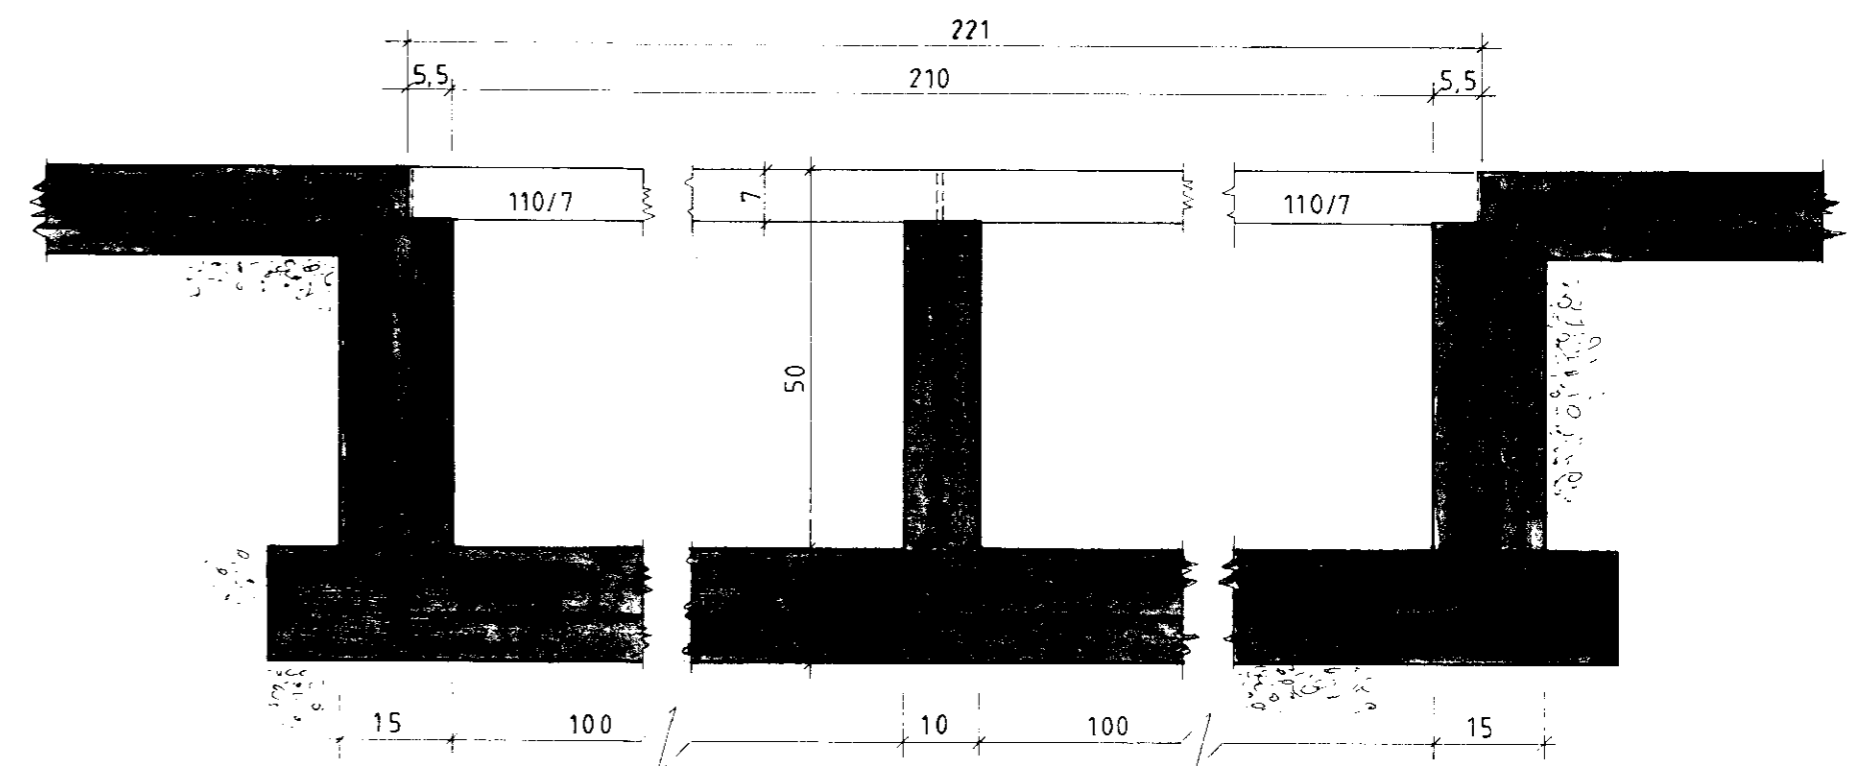

Snid í sökklá
M=1:20

„T“ Stöðla undirst. D=60cm

Haughúsbotn
M=1:50

Snid A1-A1
M=1:10

Snid A2-A2
M=1:10

Sig. Sigvaldsson