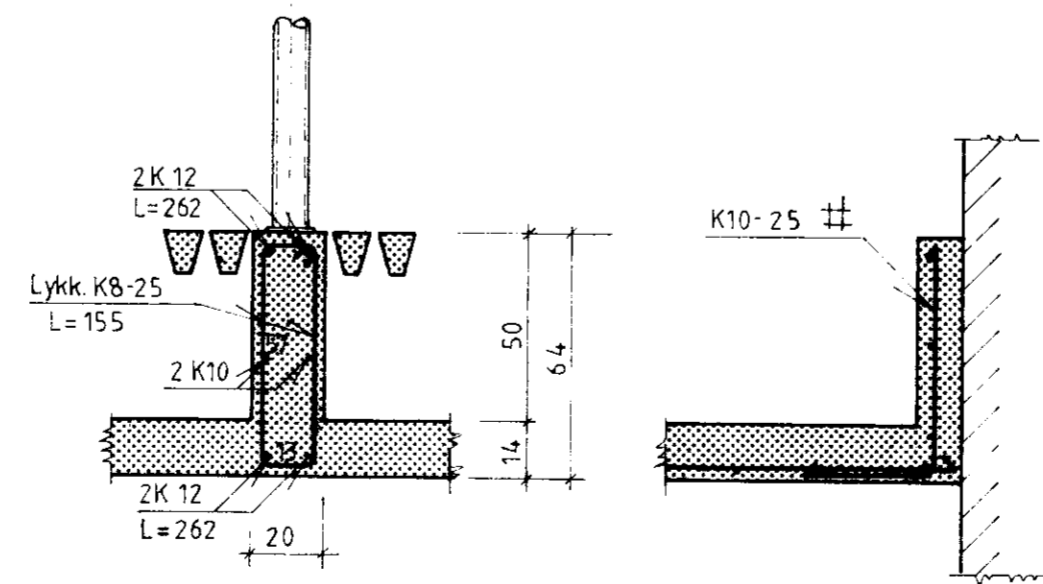

Snid A-A
M=1:20

Snid B-B
M=1:20

Snid B1-B1
M=1:20

BYGGINGAÞJÓNUSTA BÚNAÐARFÉLAGS ÍSLANDS
BÆNDAHÖLLINNI, 107 REYKJAVÍK. S: 91 - 19200
Hagi, Gnúþverjahreppi, Árnessýslu.
Svínahús.
Gólf. *Piig. Þingvaldsson*

TEIKNING NR. 0294-40
BLAÐ NR. 4 af 6
MÆLIKVARÐI 1:20 1:50
DAGSETNING 08/06/1993
HANNAD S.S. TEIKNAD *[Signature]*