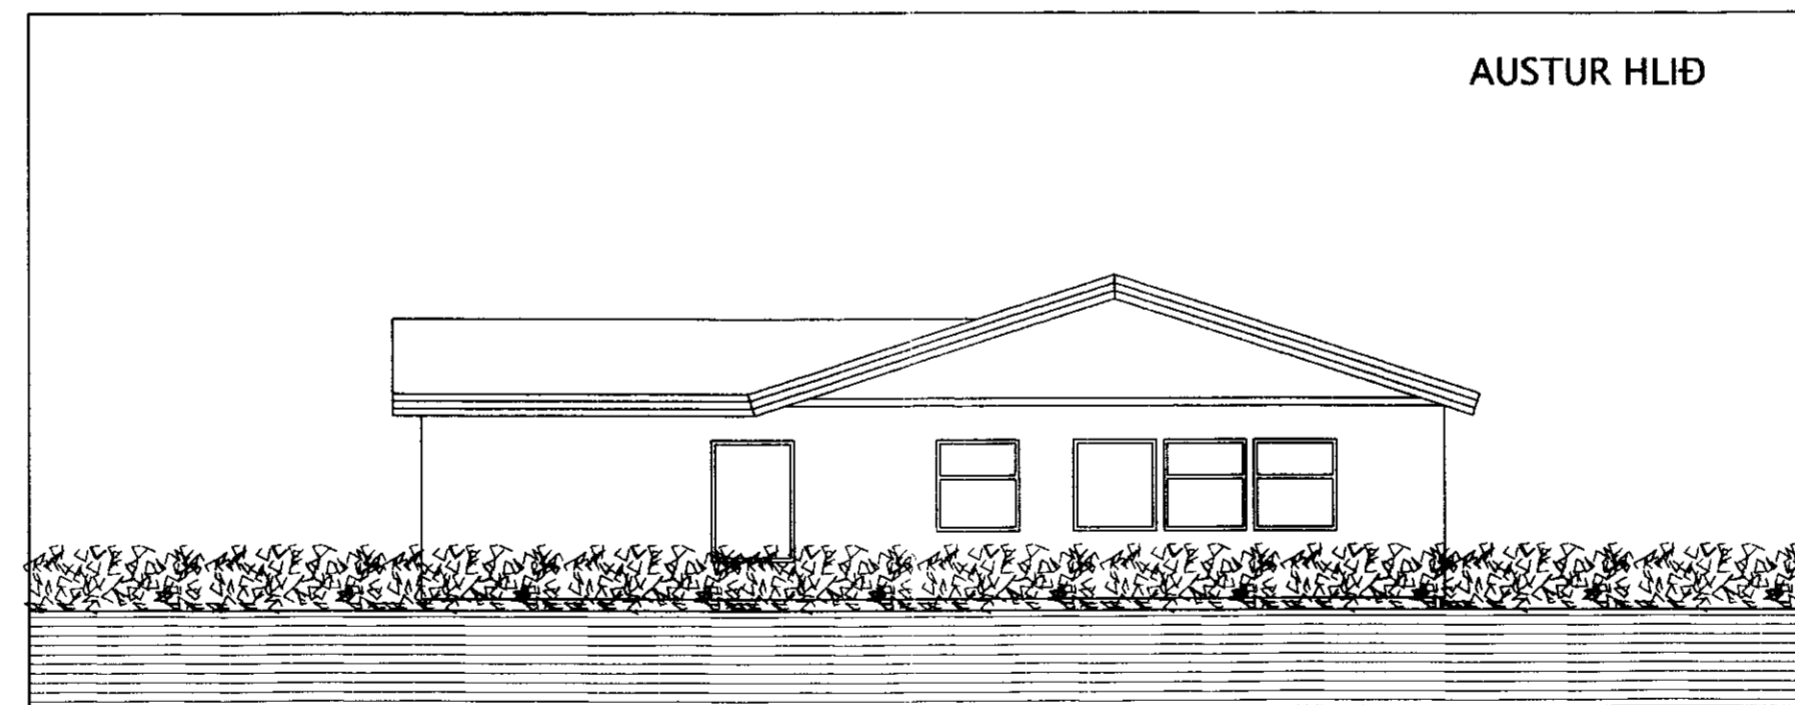

SUÐUR HLIÐ

NORÐUR HLIÐ

AUSTUR HLIÐ

VESTUR HLIÐ

Samp. 17/5 2002
Sigmundur

CATEIKNING\Teikn 2002\0203-101 Heidarbrun.dwg

Breytingar:

TEIKNISTOFAN

Viðfangsefni: HEIÐARBRÚN, Gnúpverjahreppi
 Viðbygging við íbúðarhús

Verkhúsi: Útlit

Mælikvarði: 1:100

Dagsetning: Stóru-Sandvík 4, í apríl 2002

Teiknað/Reiknað: ssh

Sampykkt: *Sigmundur*

Verknúmer: S1J-02,03