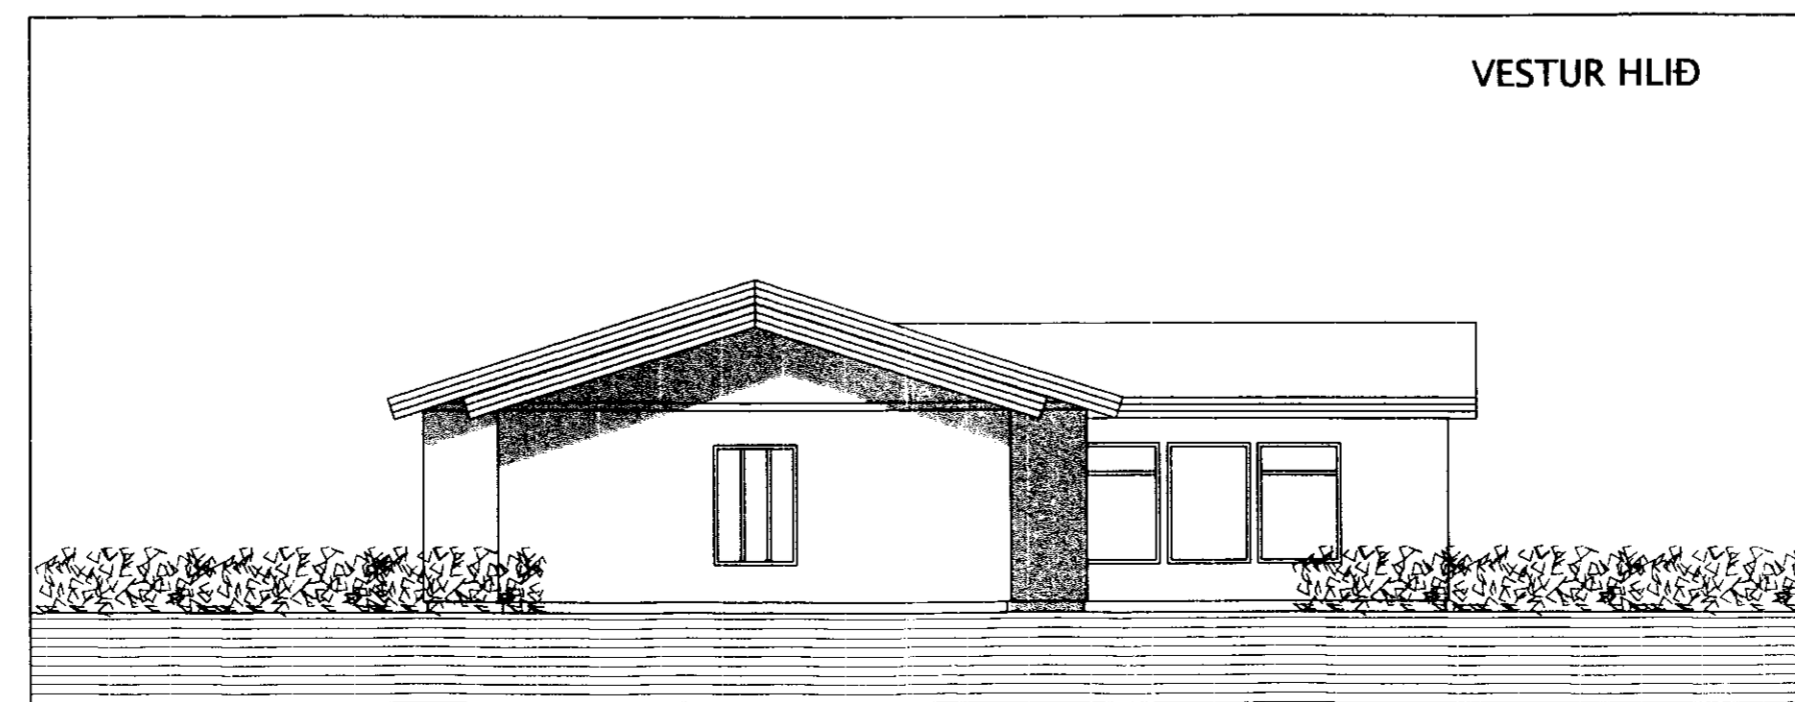

SUÐUR HLIÐ

NORÐUR HLIÐ

AUSTUR HLIÐ

VESTUR HLIÐ

Samp. 17/5 2002
Sigmundur

CATEIKNING\Teikn 2002\0203-101 Heidarbrun.dwg

Breytingar:

TEIKNISTOFAN

Viðfangsefni: HEIÐARBRÚN, Gnúpverjahreppi
 Viðbygging við íbúðarhús

Verkhúsi: Útlit

Mælikvarði: 1:100

Dagsetning: Stóru-Sandvík 4, í apríl 2002

Teiknað/Reiknað: ssh

Sampykkt: *Sigmundur*

Verknúmer: S1J-02,03