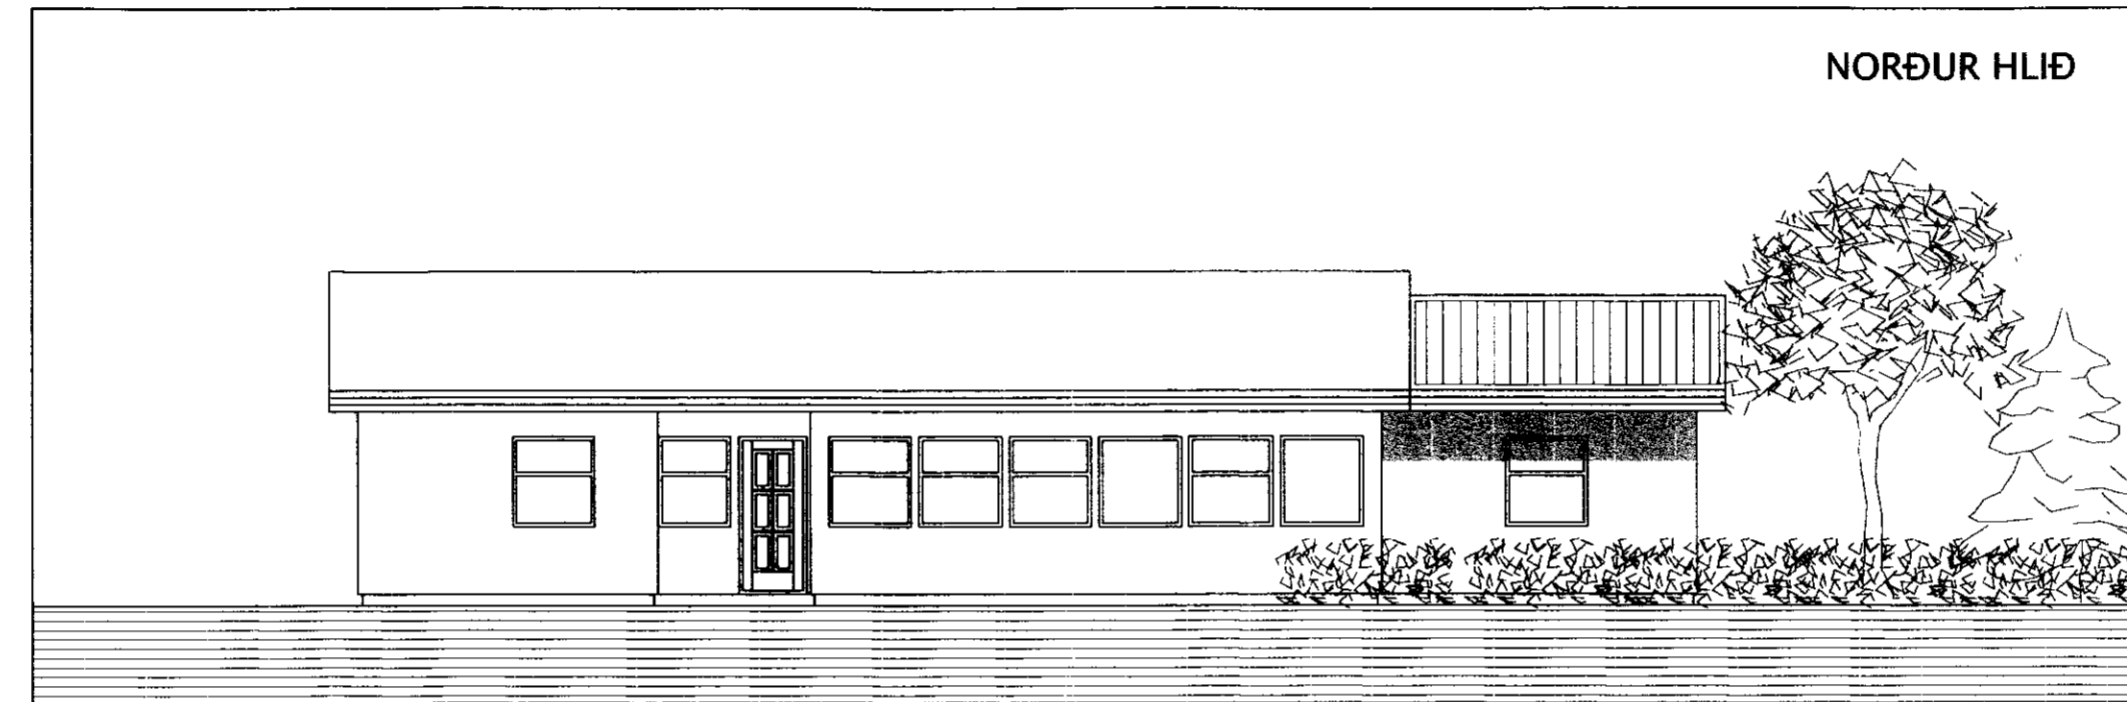

SUÐUR HLIÐ

NORÐUR HLIÐ

AUSTUR HLIÐ

VESTUR HLIÐ

Samp. 17/5 2002
Sigmundur

CATEIKNING\Teikn 2002\0203-101 Heidarbrun.dwg

Breytingar:

TEIKNISTOFAN

Viðfangsefni: HEIÐARBRÚN, Gnúpverjahreppi
 Viðbygging við íbúðarhús

Verkhúsi: Útlit

Mælikvarði: 1:100

Dagsetning: Stóru-Sandvík 4, í apríl 2002

Teiknað/Reiknað: ssh

Sampykkt: *Sigmundur*

Verknúmer: S1J-02,03