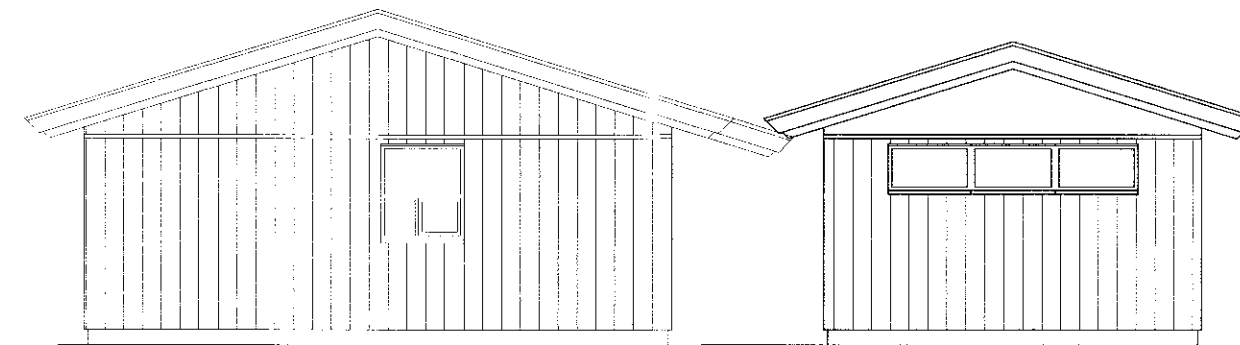

Vesturhlið

Austurhlið

Norðurhlið

Suðurhlið

Afstöðumynd 1:500

Bílskúr.dwg

Einar Bjarnason Verkfræðingur 300464-7269

Bílskúr Afstöðumynd

Hamragerði 8

Skeiða og Gnúpverjahreppi

TEIKN	EB	DAGS	02.02.06
REIKN.		VERK	V050037
YFIRF.		BLAÐ	
MKV.	1:100		02

Breyting	Dags.	Skýring	Br.