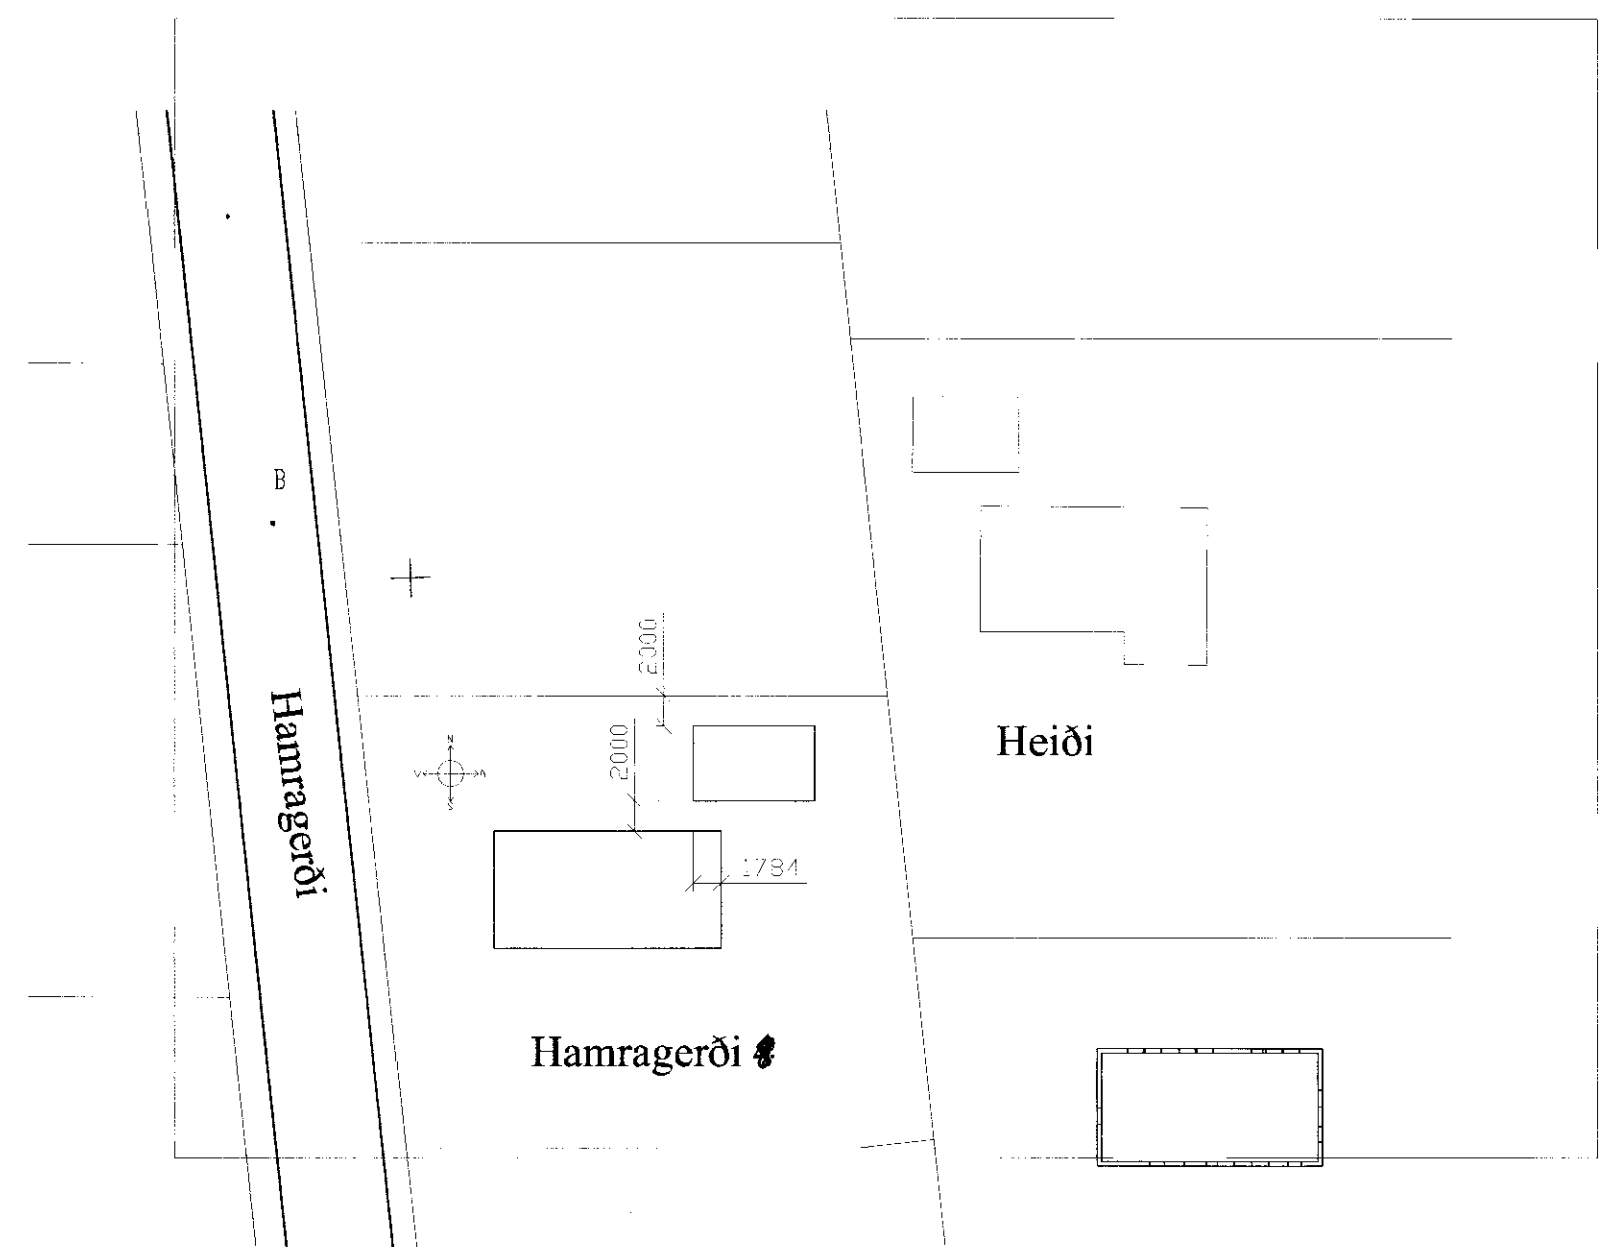

Vesturhlið

Austurhlið

Norðurhlið

Suðurhlið

Afstöðumynd 1:500

Bílskúr.dwg

Einar Bjarnason Verkfræðingur 300464-7269

Bílskúr Afstöðumynd

Hamragerði 8

Skeiða og Gnúpverjahreppi

TEIKN	EB	DAGS	02.02.06
REIKN.		VERK	V050037
YFIRF.		BLAÐ	
MKV.	1:100		02

Breyting	Dags.	Skýring	Br.