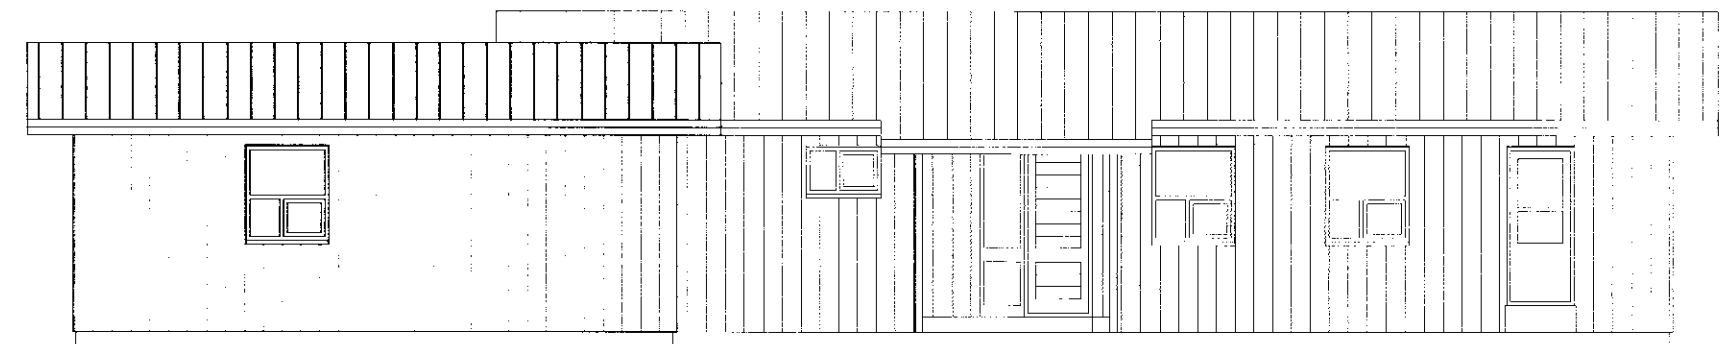

Vesturhlið

Austurhlið

Norðurhlið

Suðurhlið

Afstöðumynd 1:500

Bílskúr.dwg

Einar Bjarnason Verkfræðingur 300464-7269

Bílskúr Afstöðumynd

Hamragerði 8

Skeiða og Gnúpverjahreppi

TEIKN	EB	DAGS	02.02.06
REIKN.		VERK	V050037
YFIRF.		BLAÐ	
MKV.	1:100		02

Breyting	Dags.	Skýring	Br.