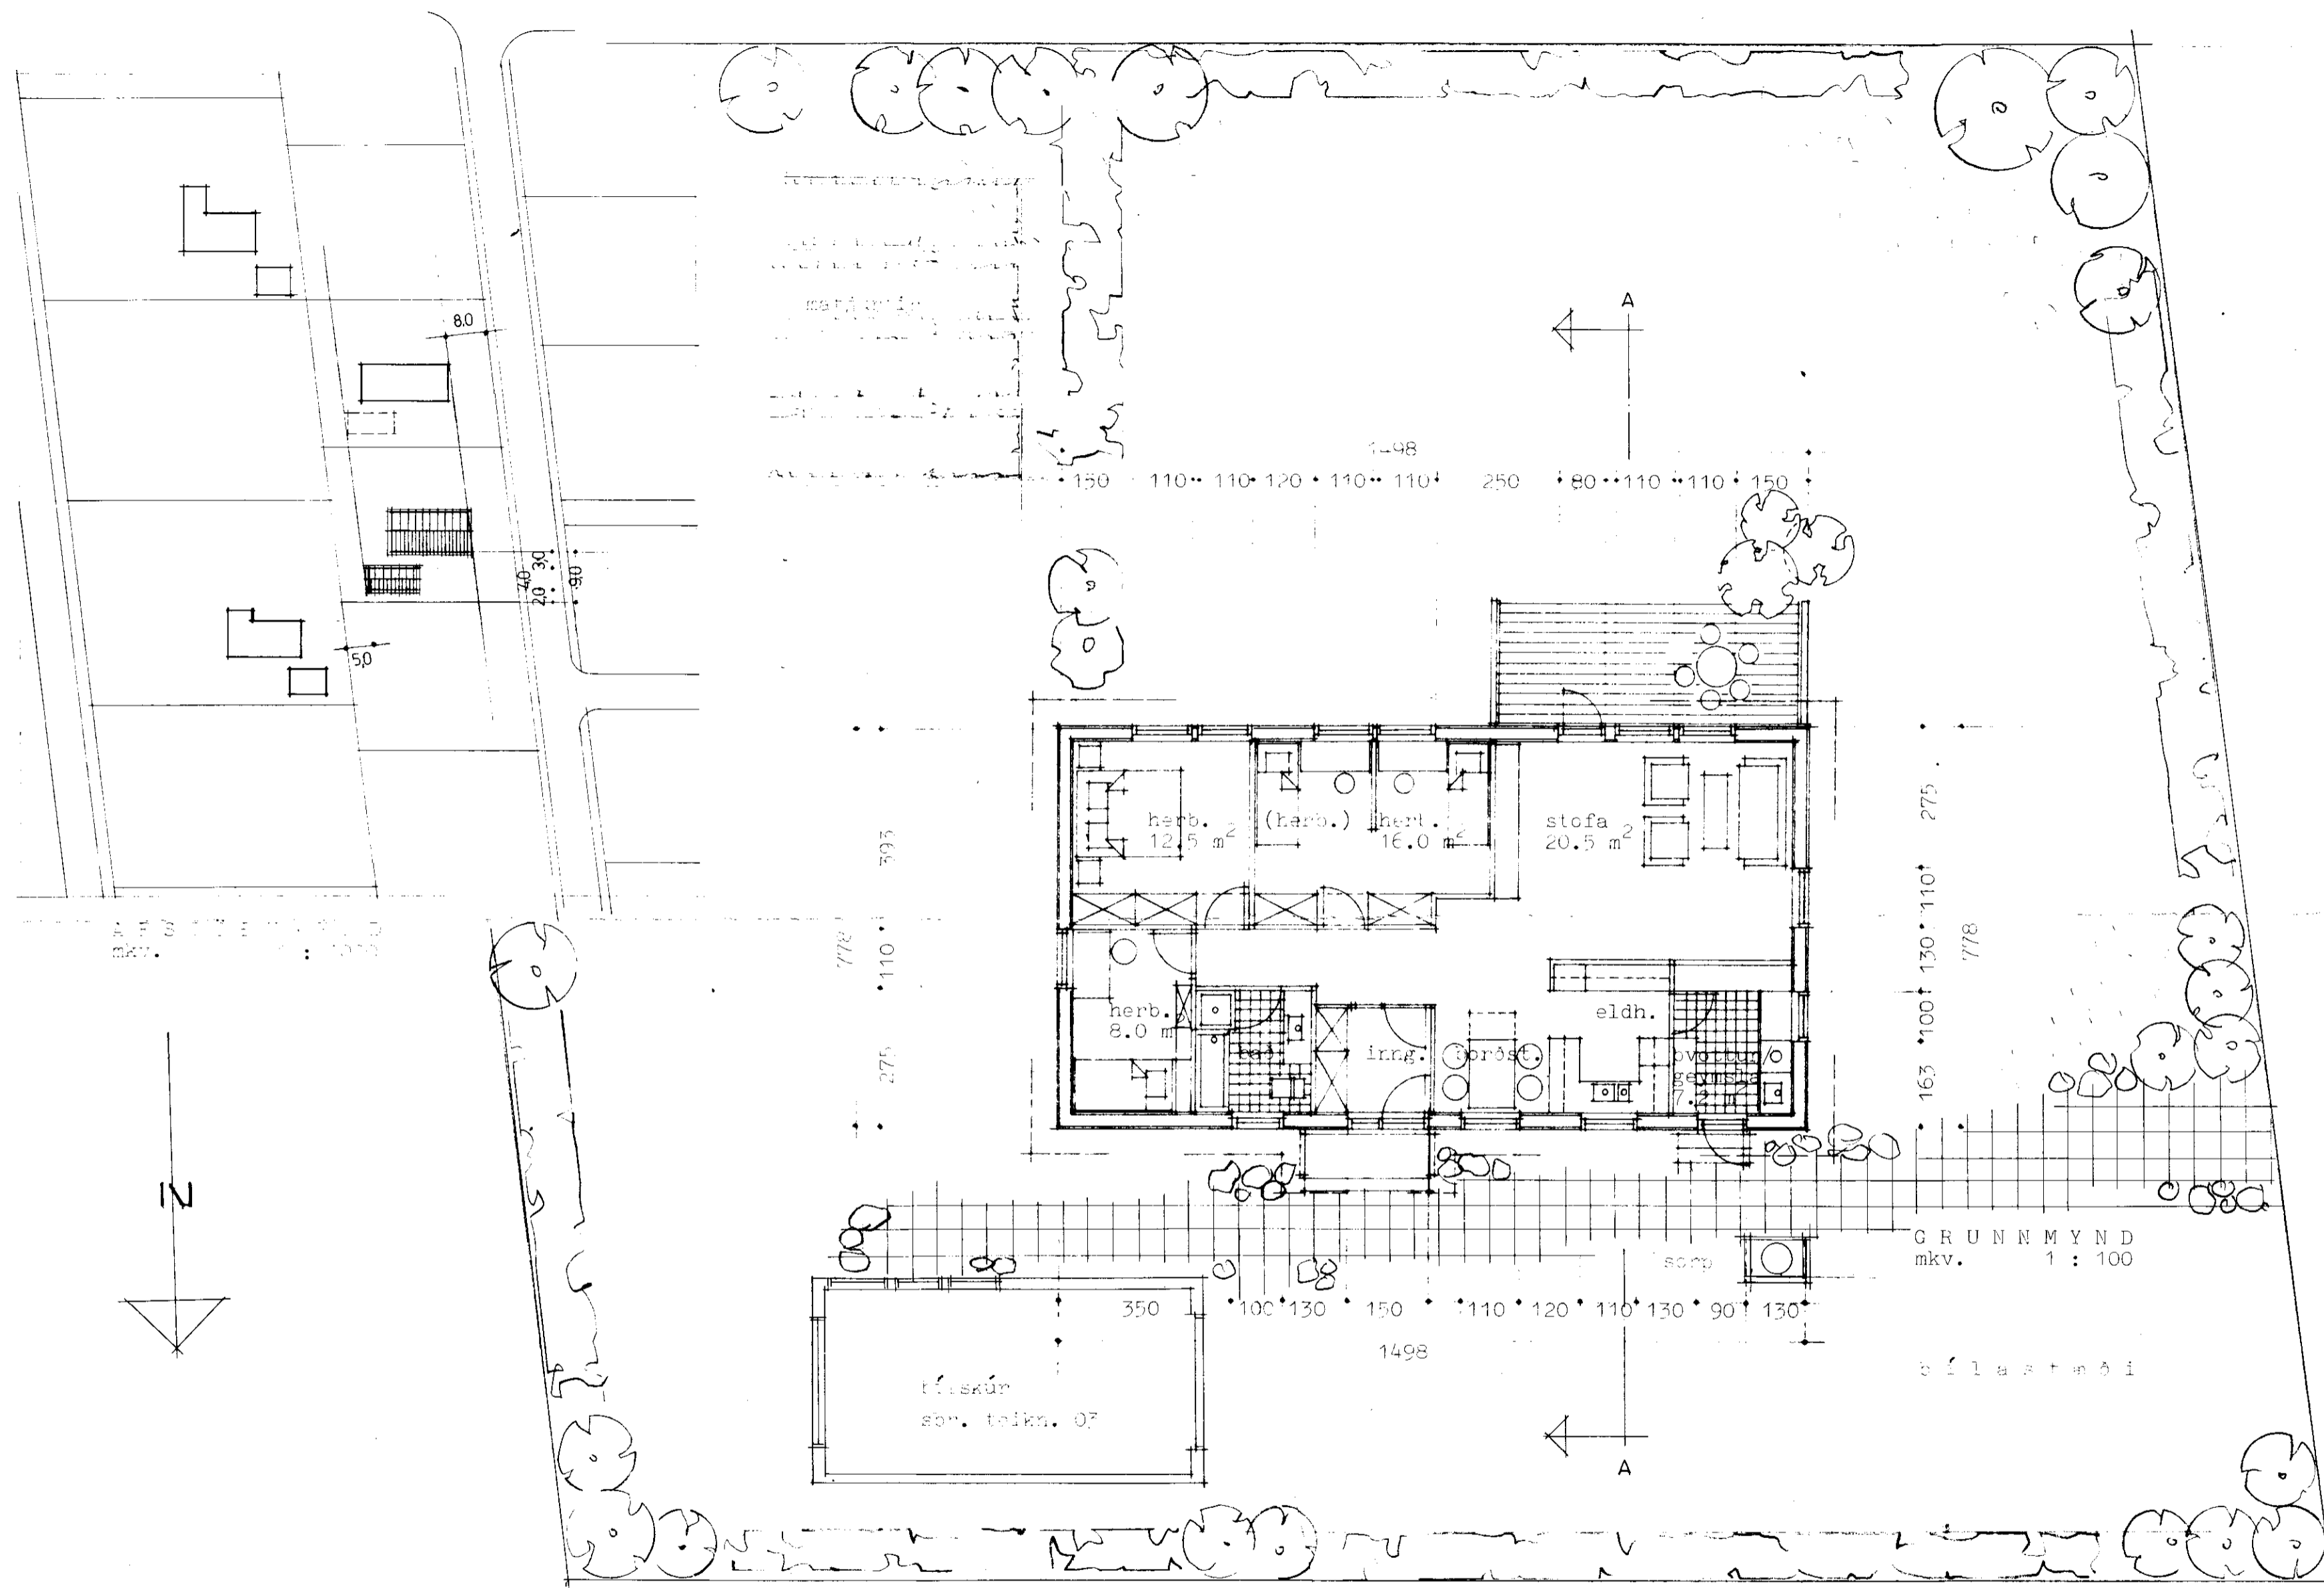

Samf. 14/8 84
Hilma Gunnarsson

stærðir :	
grunnflötur :	116.5 m ²
rúmmál :	408.3 m ³

MÁT — HÚS NIR. 106-A

HÚS BIRNIS V. KRISTVINSSONAR
 ARNAR. aðalmynd, grunnmynd
 GUNNVEIGJÓHANNS.
 mkv. : 1 : 100
 teikn. : 1981

teikn.nr.:
01

ánni friðriksson og páll gunnlaugsson
 arkitektar faí
 aðalstræti 7 101R sími 91- 1 10 10

Arndriðriksson Páll Gunnlaugsson