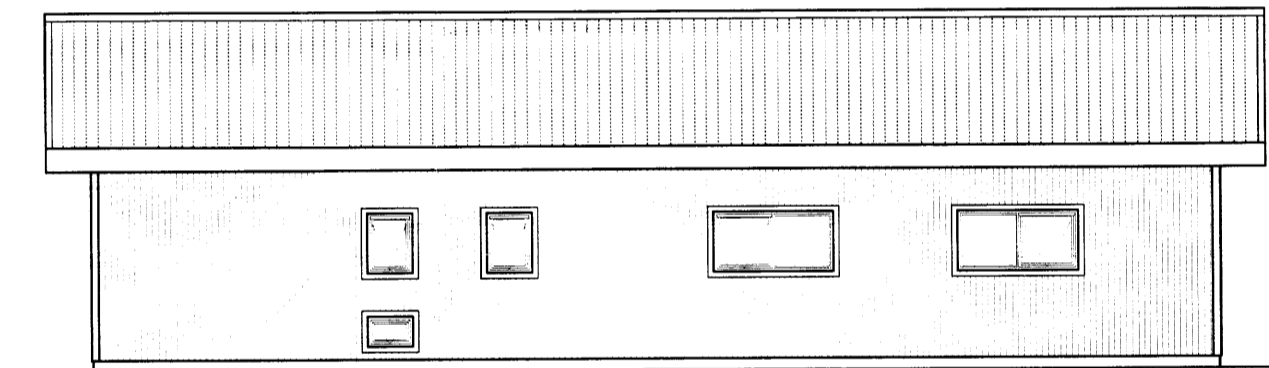

SUDURHLID

NORDURHLID

VESTURHLID

AUSTURHLID

SAMDYKKT
10 APR 2012
Reynir Guðmundsson
Byggingafræðingur úppsv. Annæssýslu og Flóahv.

NR. DAGS. BREYTING

SKÝRINGAR

27/9/11
SÆMUNDUR EIRIKSSON 261249-2949