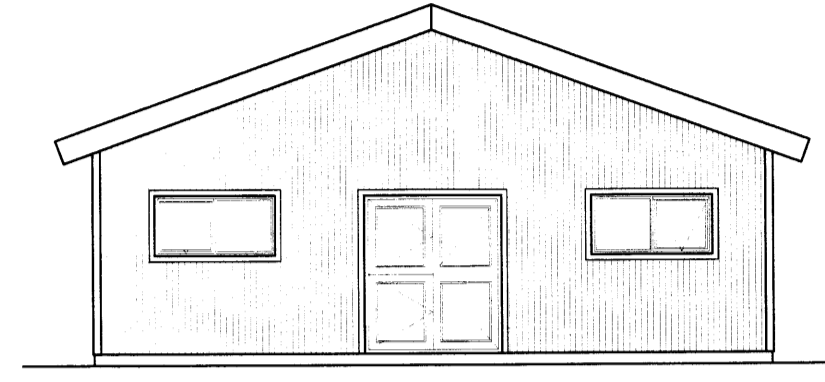

SUDURHLID

NORDURHLID

VESTURHLID

AUSTURHLID

SAMDYKKT
10 APR 2012
Reynir Guðmundsson
Byggingafræðingur úppsv. Annæssýslu og Flóahv.

NR. DAGS. BREYTING

SKÝRINGAR

27/9/11
SÆMUNDUR EIRIKSSON 261249-2949