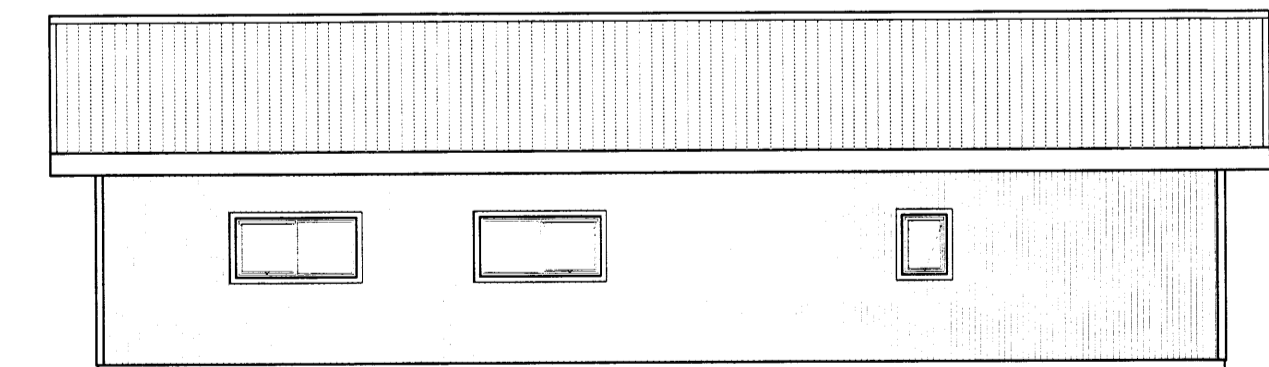

SUDURHLID

NORDURHLID

VESTURHLID

AUSTURHLID

SAMDYKKT
10 APR 2012
Reynir Guðmundsson
Byggingafræðingur úppsv. Annæssýslu og Flóahv.

NR. DAGS. BREYTING

SKÝRINGAR

27/9/11
SÆMUNDUR EIRIKSSON 261249-2949