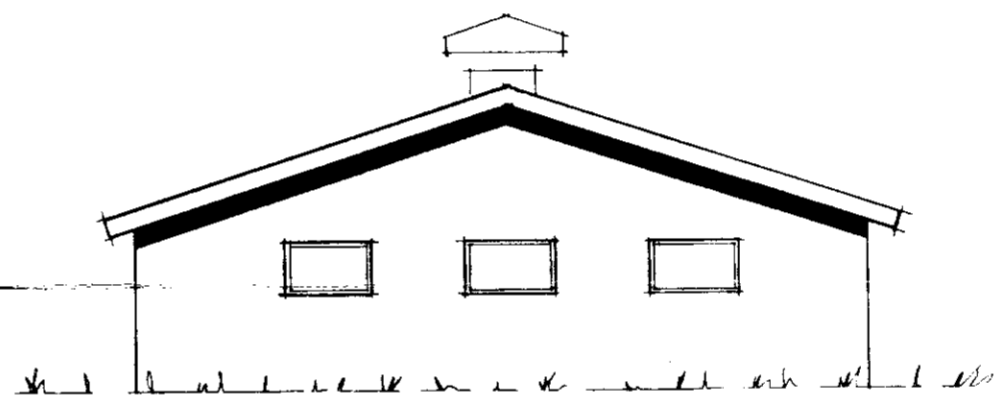

517.37

Suðurhlíð

Vesturgæfl

Norðurhlíð

Austurgæfl

Grunnmynd

Skurður A-A

BL BYGGINGASTOFNUN LANDBÚNADARINS
 LAUGAVEGI 120. REYKJAVÍK. Sími 25444
 Nýbýli við Skaftholt, Grúp, Árn.,
 Hesthús og Hlaða, tíðburgrind.,
 Grunnmynd, Skurður A-A.
 Mál: 100,00, 100,00.
 Hesthús 92,00, 501,00. Hlaða 56,60, 104,70.

TEIKN. NR. 82-4075
 BREYTT FRÁ
 MÆLIKVARÐI 1:100
 DAGSETNING 1.7.11
 TEIKNAD Hólm

Hólm