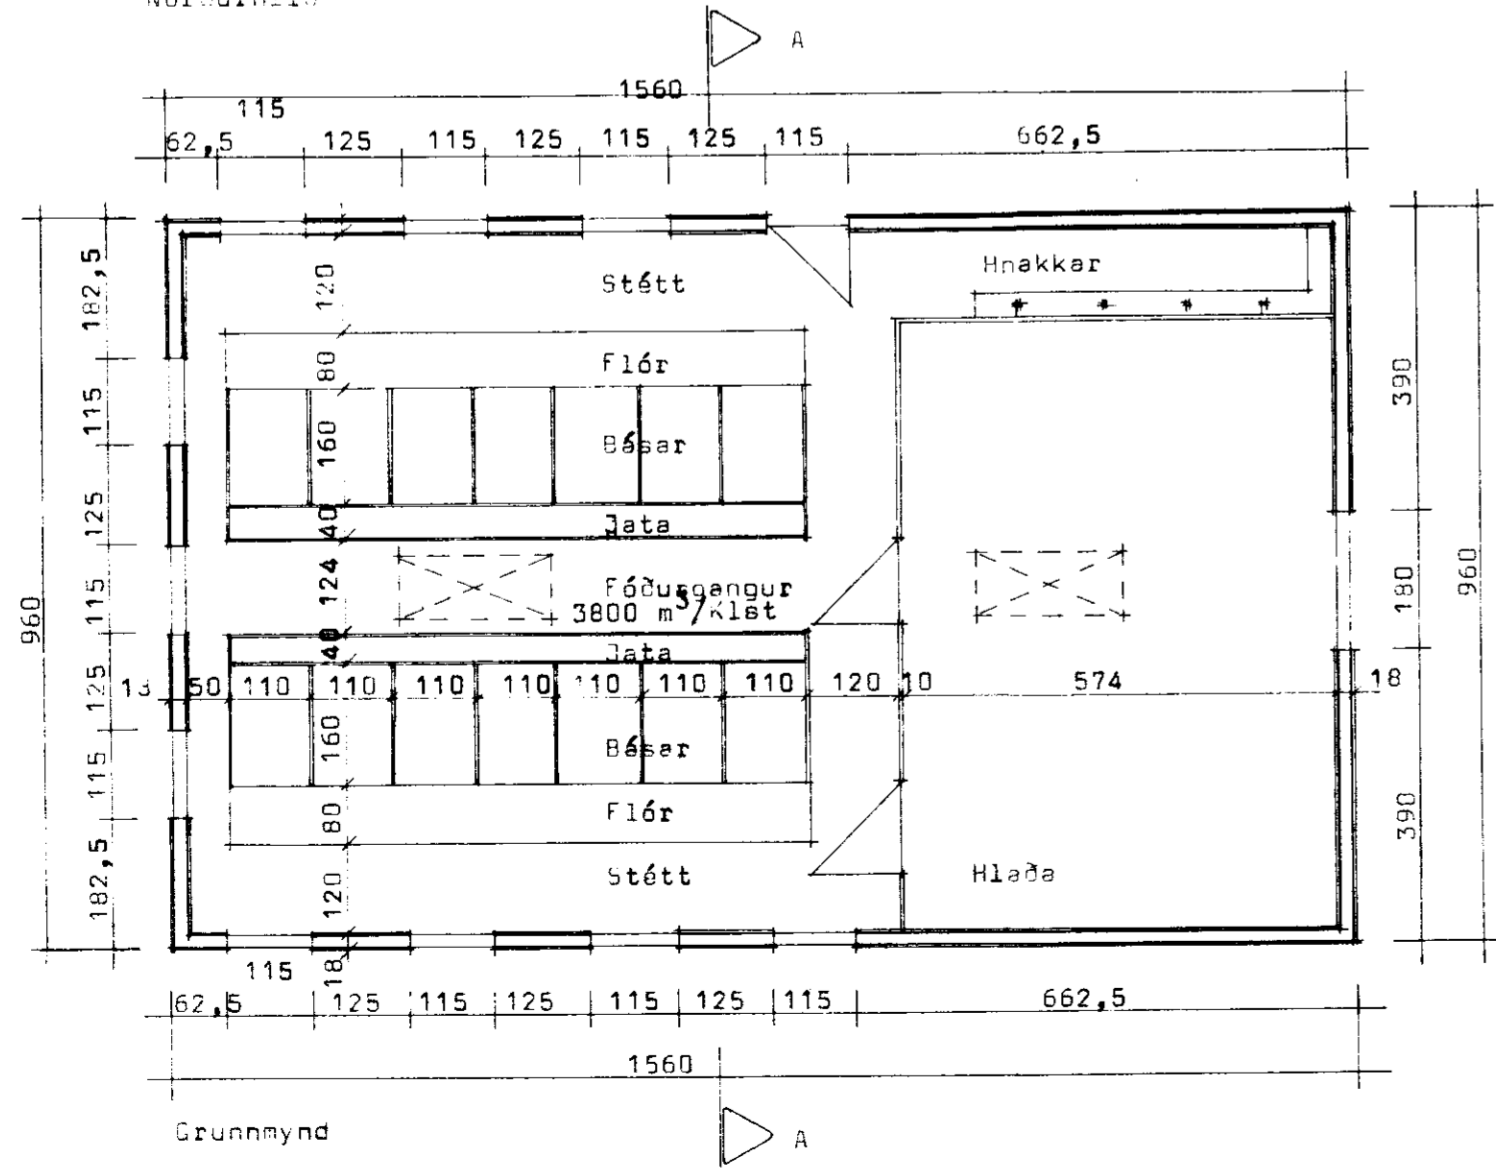

517.37

Suðurhlíð

Vesturgæfl

Norðurhlíð

Austurgæfl

Grunnmynd

Skurður A-A

BL BYGGINGASTOFNUN LANDBÚNADARINS
 LAUGAVEGI 120. REYKJAVÍK. Sími 25444
 Nýbýli við Skaftholt, Grúp, Árn.,
 Hesthús og Hlaða, tíðburgrind.,
 Grunnmynd, Skurður A-A.
 Mál: 100,00, 100,00.
 Hesthús 92,00, 501,00. Hlaða 56,60, 104,70.

TEIKN. NR. 82-4075
 BREYTT FRÁ
 MÆLIKVARÐI 1:100
 DAGSETNING 1.7.11
 TEIKNAD Hólm

Hólm