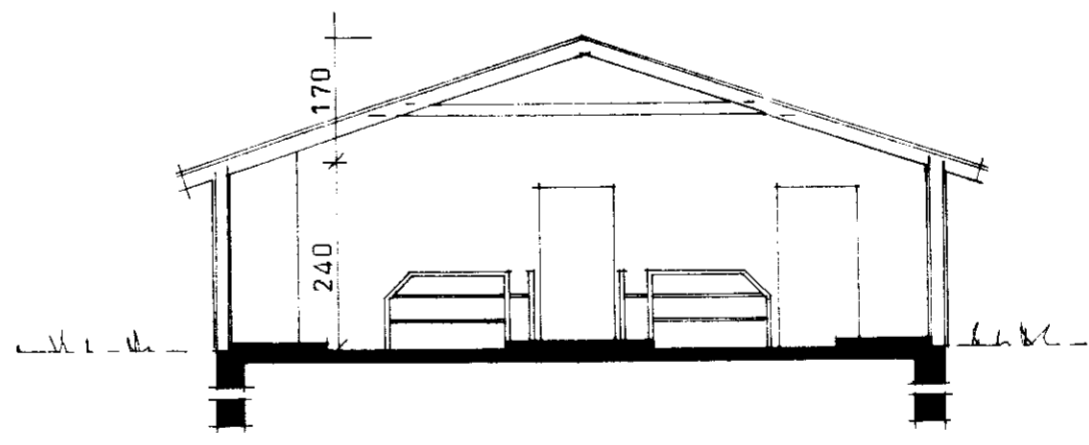

517.37

Suðurhlíð

Vesturgæfl

Norðurhlíð

Austurgæfl

Grunnmynd

Skurður A-A

BL BYGGINGASTOFNUN LANDBÚNADARINS
 LAUGAVEGI 120. REYKJAVÍK. Sími 25444
 Nýbýli við Skaftholt, Grúp, Árn.,
 Hesthús og Hlaða, tíðburgrind.,
 Grunnmynd, Skurður A-A.
 Mál: 100,00, 100,00.
 Hesthús 92,00, 501,00. Hlaða 56,60, 104,70.

TEIKN. NR. 82-4075
 BREYTT FRÁ
 MÆLIKVARÐI 1:100
 DAGSETNING 1.7.11
 TEIKNAD Hólm

Hólm