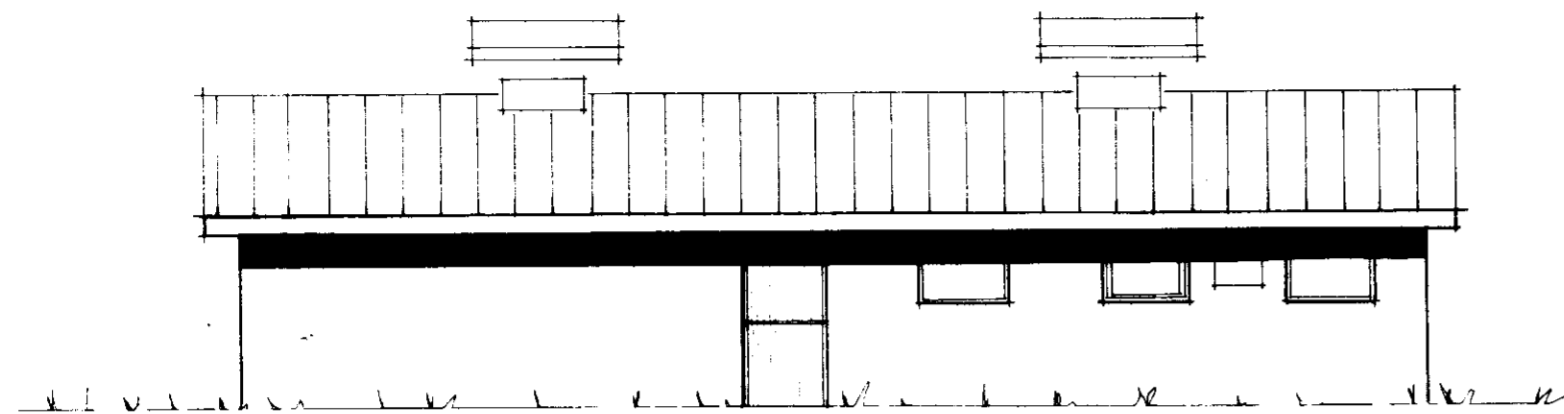

517.37

Suðurhlíð

Vesturgæfl

Norðurhlíð

Austurgæfl

Grunnmynd

Skurður A-A

BL BYGGINGASTOFNUN LANDBÚNADARINS
 LAUGAVEGI 120. REYKJAVÍK. Sími 25444
 Nýbýli við Skaftholt, Grúp, Árn.,
 Hesthús og Hlaða, tíðburgrind.,
 Grunnmynd, Skurður A-A.
 Mál: 100,00, 100,00.
 Hesthús 92,00, 501,00. Hlaða 56,60, 104,70.

TEIKN. NR. 82-4075
 BREYTT FRÁ
 MÆLIKVARÐI 1:100
 DAGSETNING 1.7.11
 TEIKNAD Hólm

Hólm