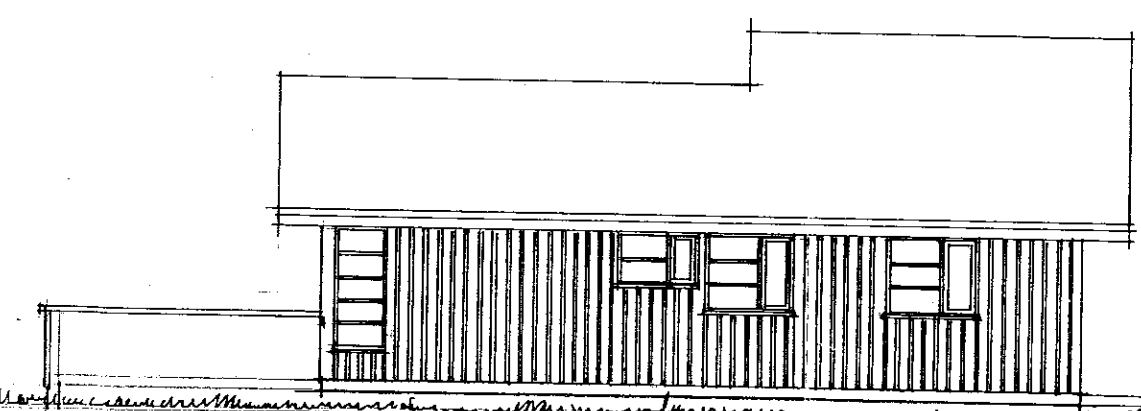

Stamp. 31/10/95
 Baldvin Einarsson

NOÐÐUR

SIÐUR

AUSTUR

HOFSKOT 14
 AFSTÖÐLIMYND 1:2000

SKURÐUR

VESTUR

Inntakskassi fyrir rafmagn.
 Húsi stærð 59,35 m²