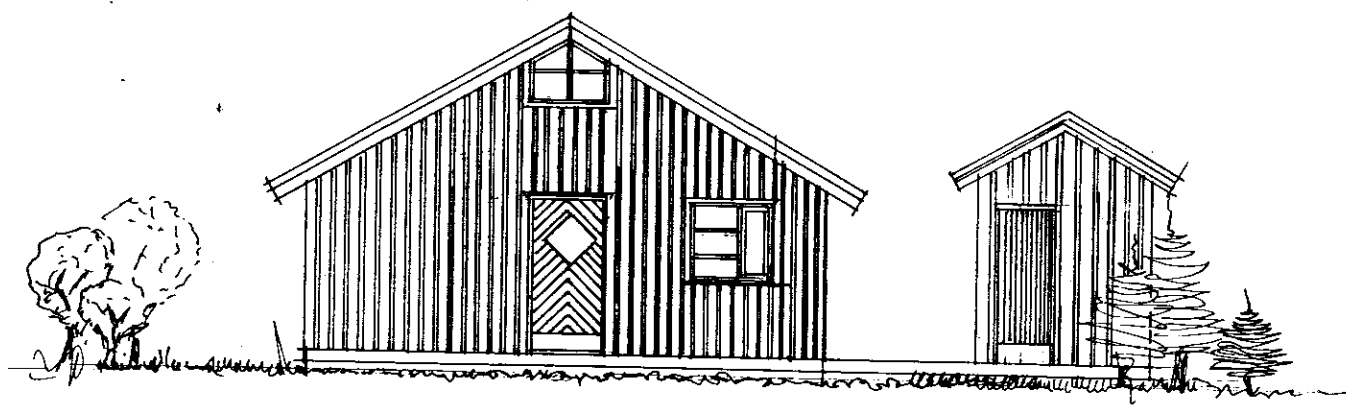

Stamp. 31/10/95
 Baldvin Einarsson

NOÐÐUR

SIÐUR

AUSTUR

HOFSKOT 14
 AFSTÖÐLIMYND 1:2000

SKURÐUR

VESTUR

Inntakskassi fyrir rafmagn.
 Húsi stærð 59,35 m²