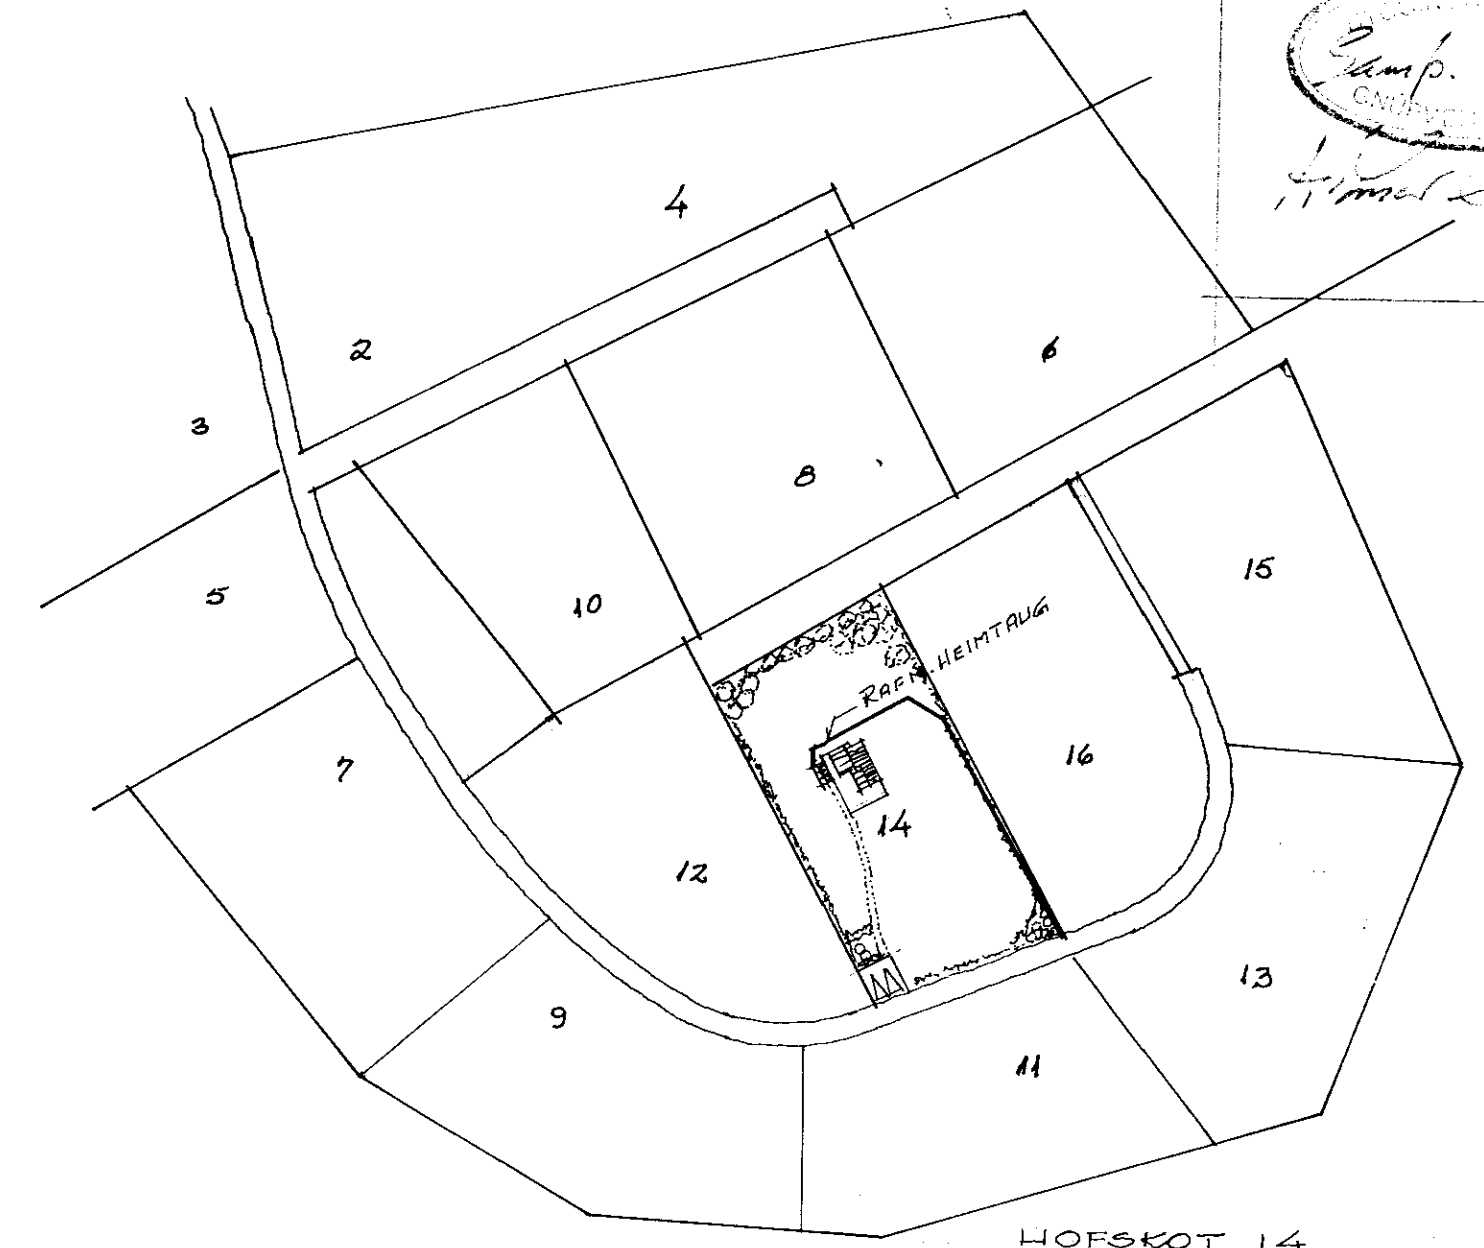

Stamp. 31/10/95
 Baldvin Einarsson

NOÐÐUR

SIÐUR

AUSTUR

HOFSKOT 14
 AFSTÖÐLIMYND 1:2000

SKURÐUR

VESTUR

Inntakskassi fyrir rafmagn.
 Húsi stærð 59,35 m²