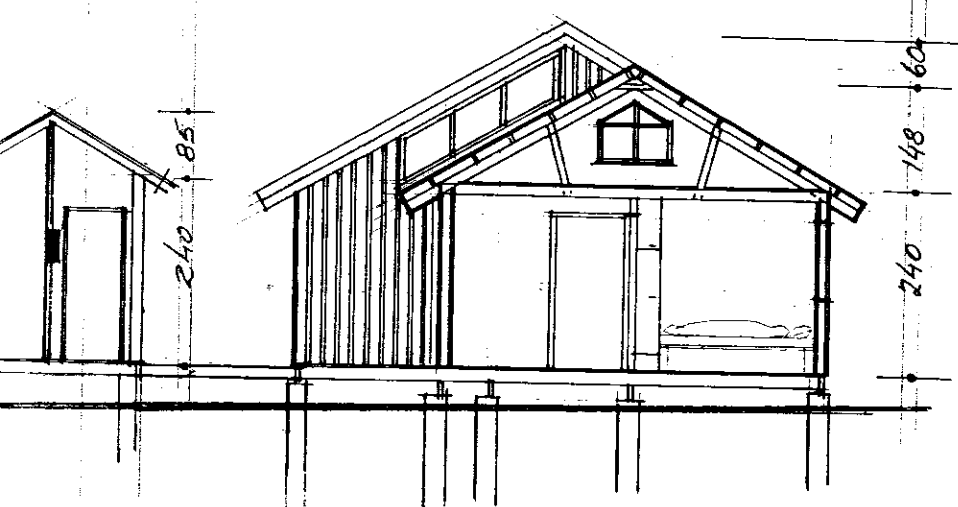

Stamp. 31/10/95
 Baldvin Einarsson

NOÐÐUR

SIÐUR

AUSTUR

HOFSKOT 14
 AFSTÖÐLIMYND 1:2000

SKURÐUR

VESTUR

Inntakskassi fyrir rafmagn.
 Húsi stærð 59,35 m²