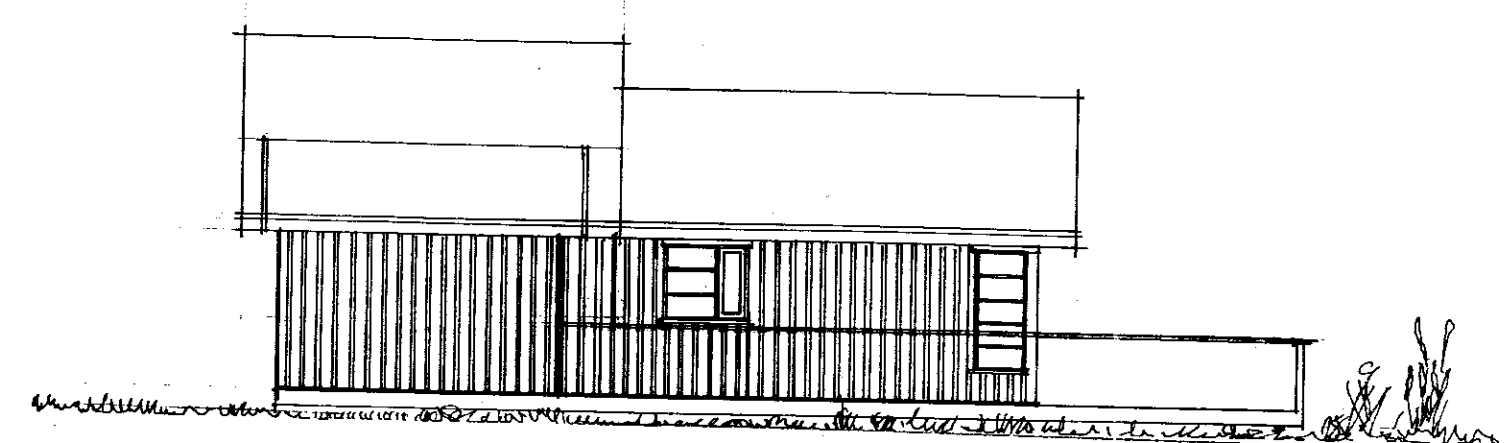

Stamp. 31/10/95
 Baldvin Einarsson

NOÐÐUR

SIÐUR

AUSTUR

HOFSKOT 14
 AFSTÖÐLIMYND 1:2000

SKURÐUR

VESTUR

Inntakskassi fyrir rafmagn.
 Húsi stærð 59,35 m²