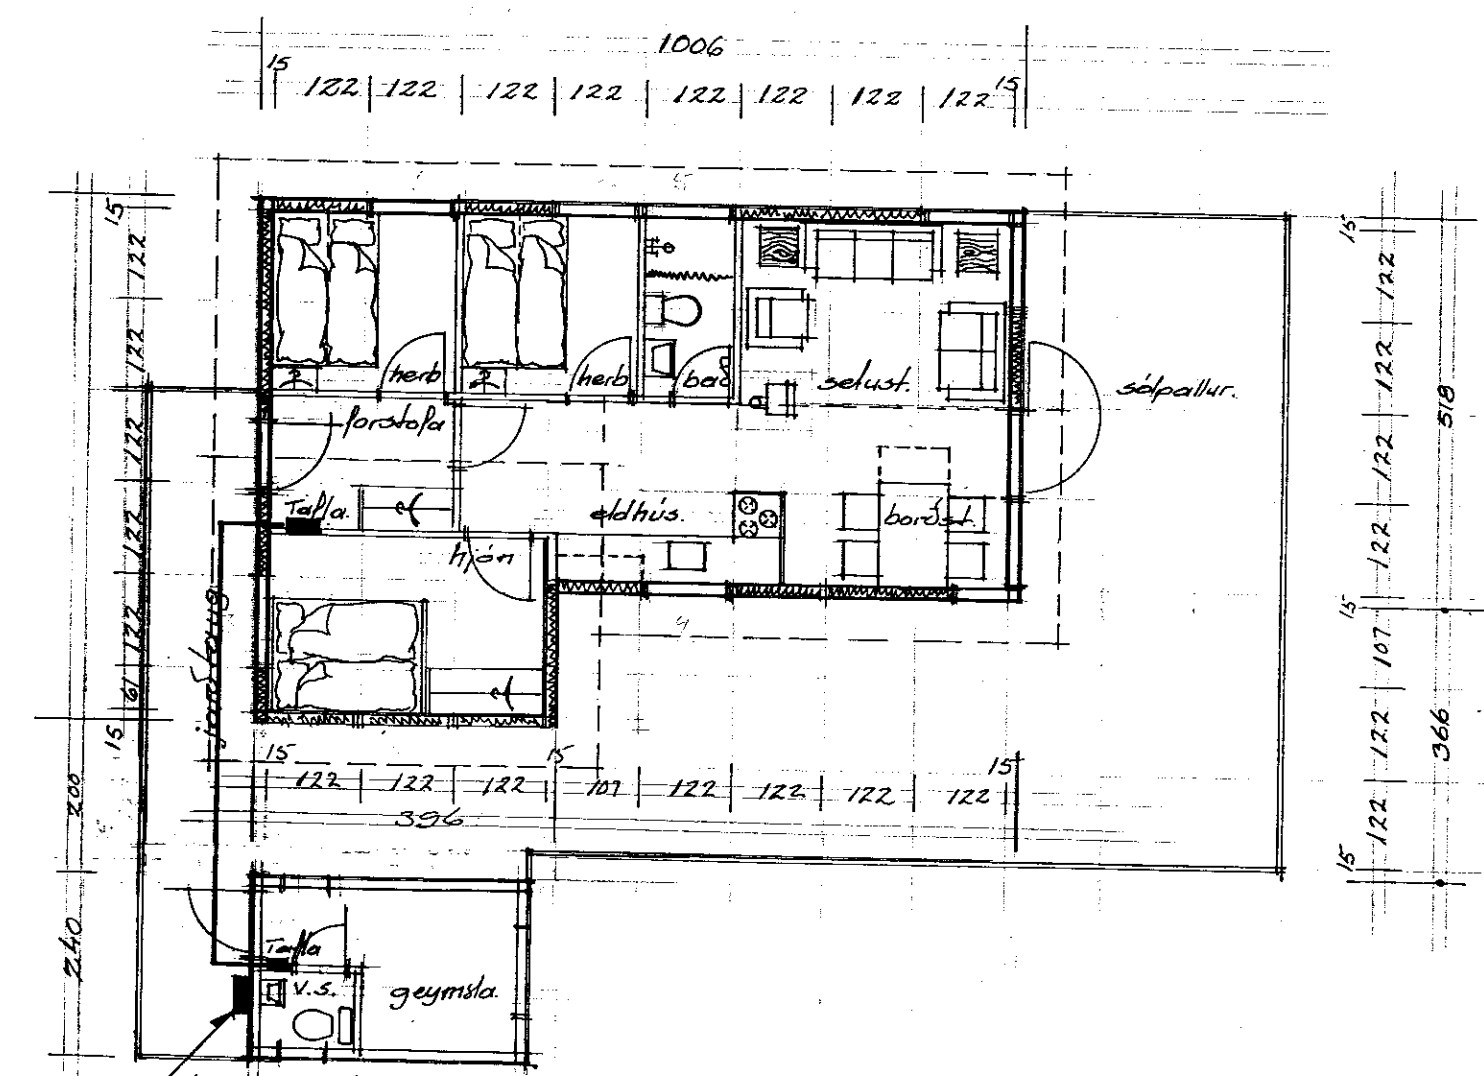

Stamp. 31/10/95
 Baldvin Einarsson

NOÐÐUR

SIÐUR

AUSTUR

HOFSKOT 14
 AFSTÖÐLIMYND 1:2000

SKURÐUR

VESTUR

Inntakskassi fyrir rafmagn.
 Húsi stærð 59,35 m²