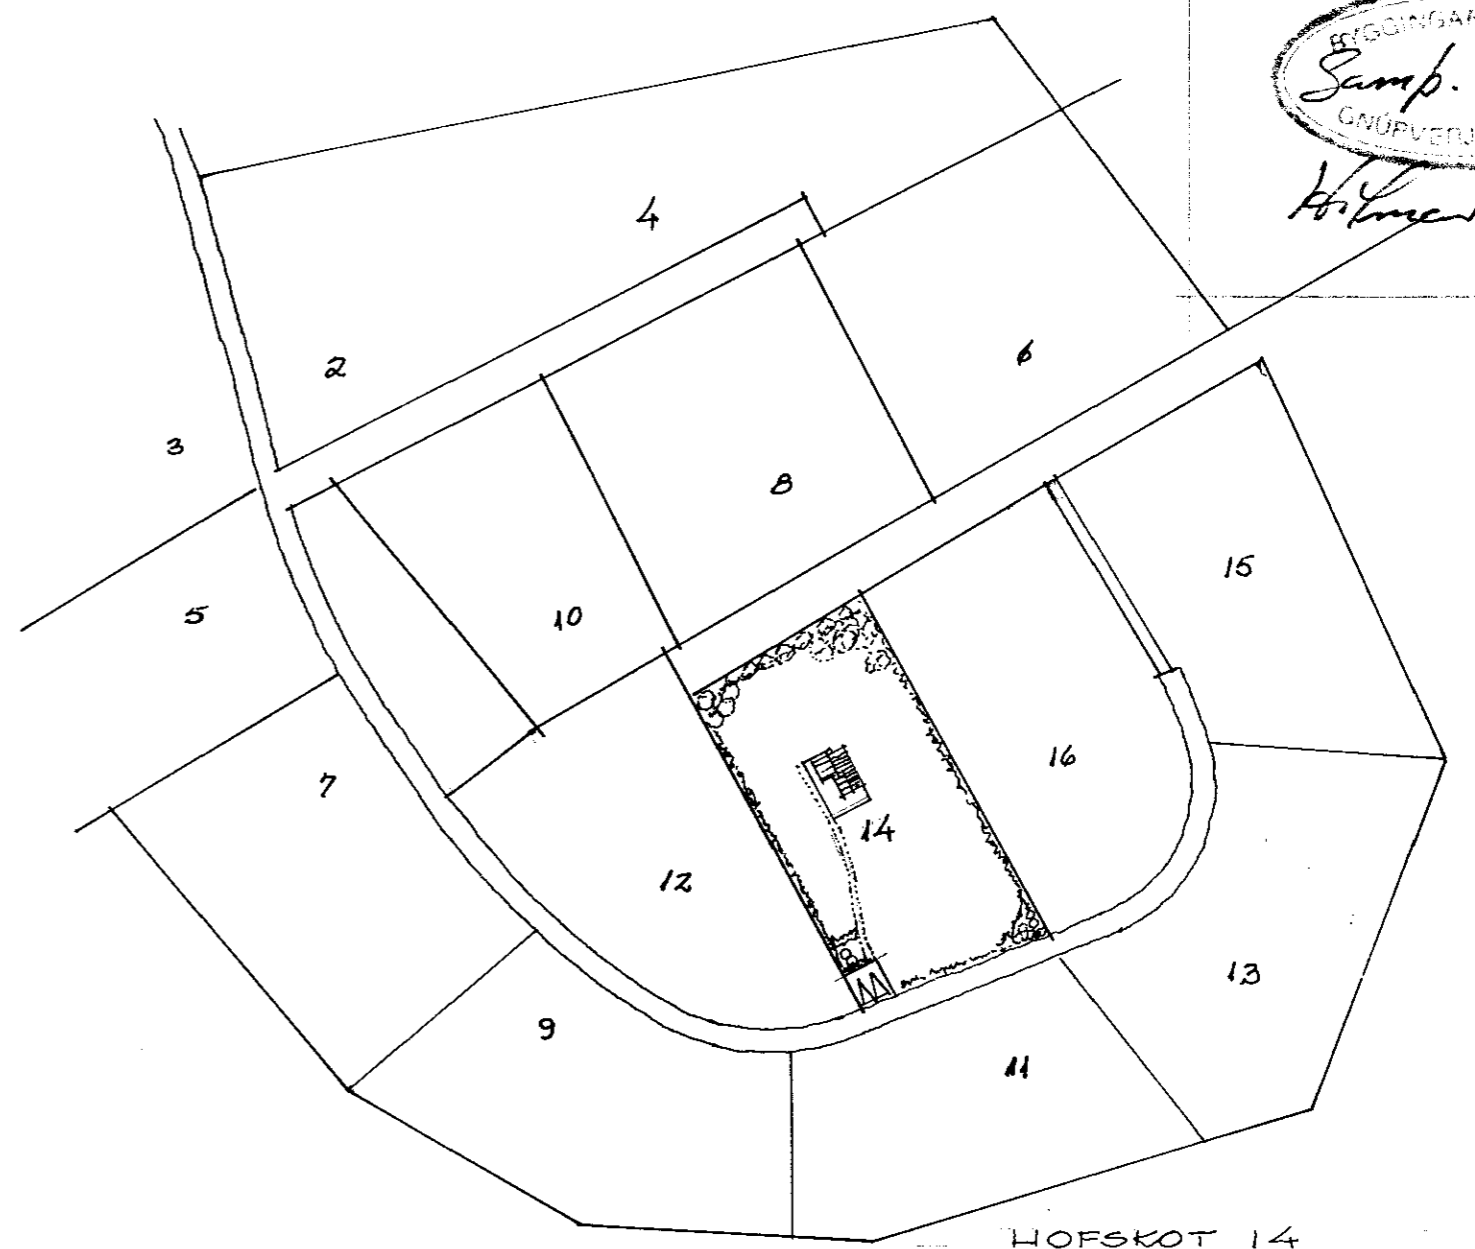

Samp. 30/5 '95
 BYGGINGARFULLTRUI
 Samp. 10/5 '93
 GNÚPVEIÐJAHREPPS
 H. Einarsson

HOFSKOT 14
 AFSTÖBLMYND 1:2000

stærð 59,35 m²

HOFSKOT 14
 Í LANDI STÓRA HÖFS GNÚPV. HRE.
 GRUNNMYND 1:100 SEPT '92
 BALDVIN EINARSSON BYGGINGAFRÆÐINGUR MB.F.
 Baldvin Einarsson