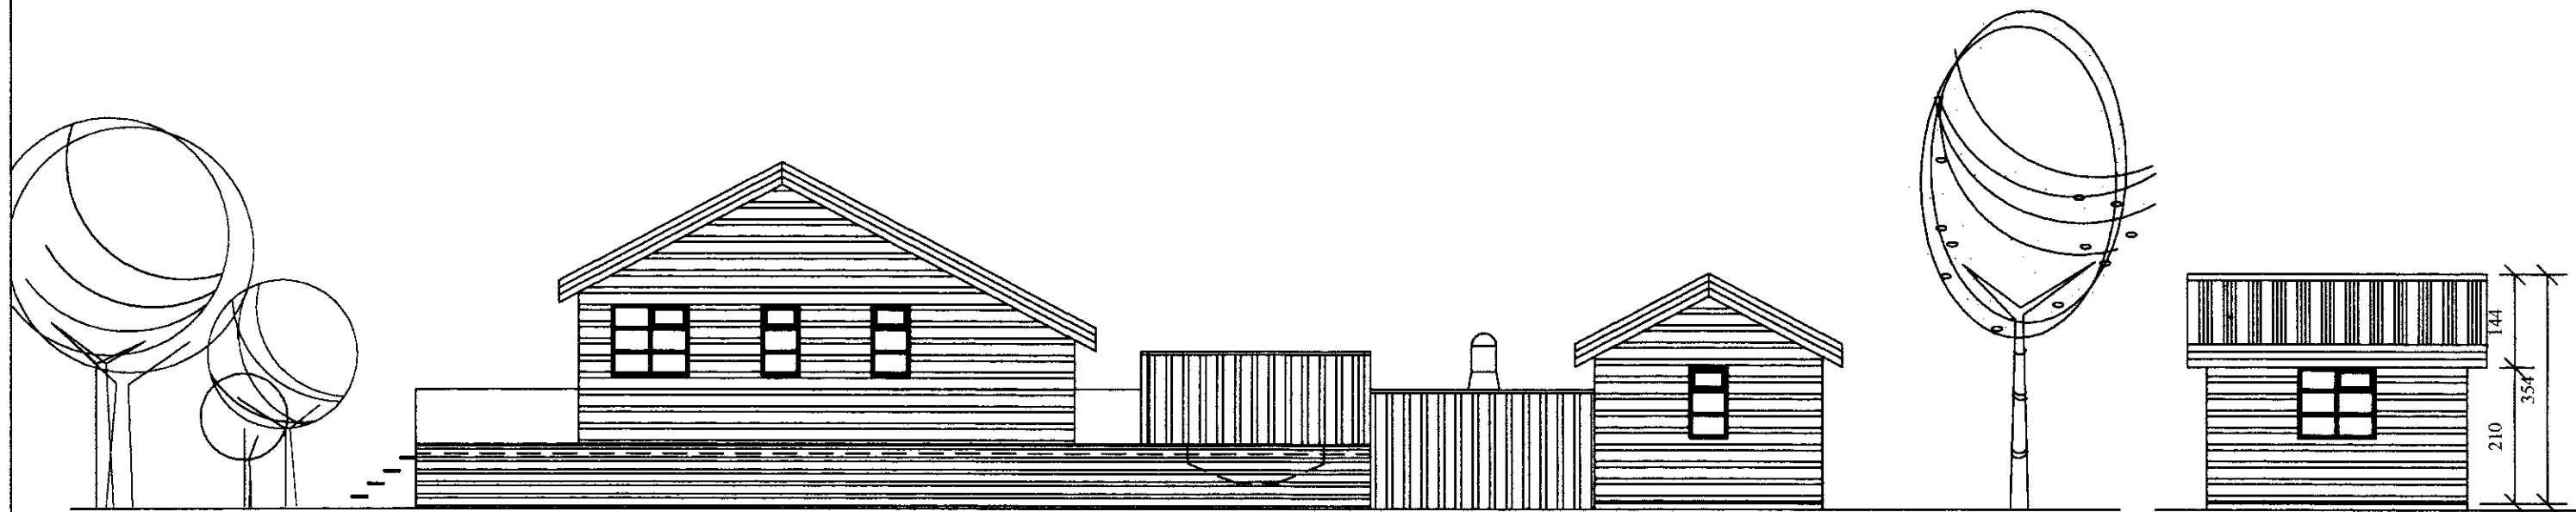

SUÐURHLID mkv. 1:100

NORDURHLID mkv. 1:100

VESTRURHLID mkv. 1:100

Verk
SUMARBÚSTAÐUR Í LANDI STÓRA-HOFS, HOFKOT 15, GNÚPVERJAHREPPI

Teikning
ÚTLITSMYNDIR

teikn
arkít

skipagata 12
ph 170 602 akureyri
s: 461 2800
fax: 462 7789
info@teikn.is
www.teikn.is