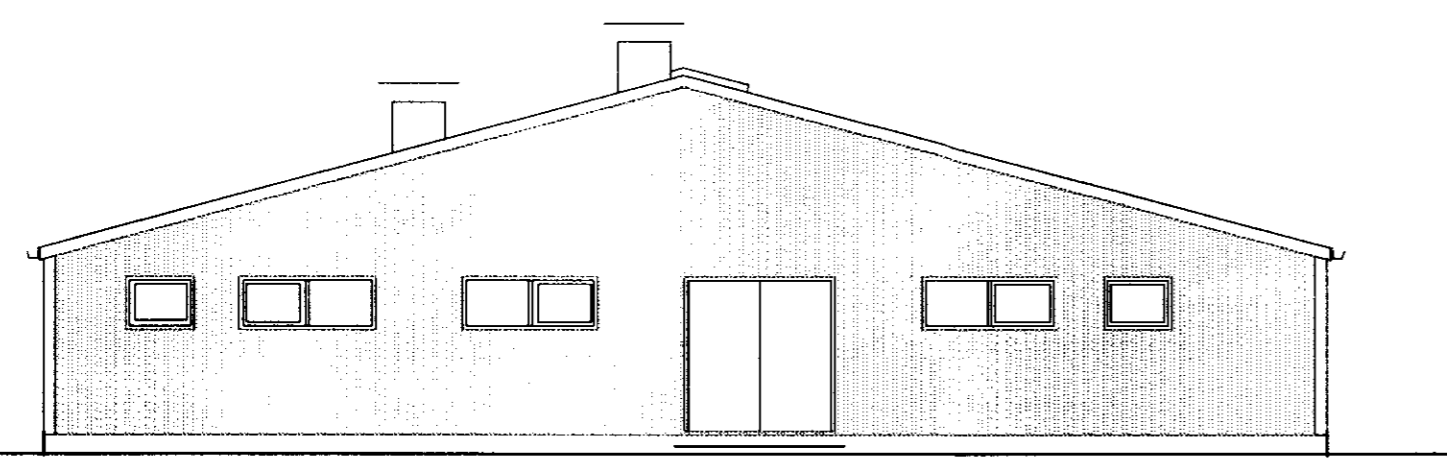

20.11.1998
 Arnar Bjarni Einarsson
 210368-3081
 Kúsummitönnuáskeri
 Fáll Þr
 260557-5769
 Byggingust

Norðurhlíð

Suðurhlíð

Vesturstafn

Austurstafn

BYGGINGAÞJÓNUSTA BÆNDASAMTAKA ÍSLANDS	Verk nr: 0582-10
BÆNDAHÖLLINNI, HAGATORGI, REYKJAVÍK sími 5630300	Blað nr: 3 af
Hlíð, Gnúpverjahreppi, Árn	Dags. 12.08.1998
Fjós fyrir 40 kýr og geldneyti	Breytt 17.11.1998
Útlitsmyndir	Mkv. 1: 100
	Hannað: M.S. Teiknað: M.S.