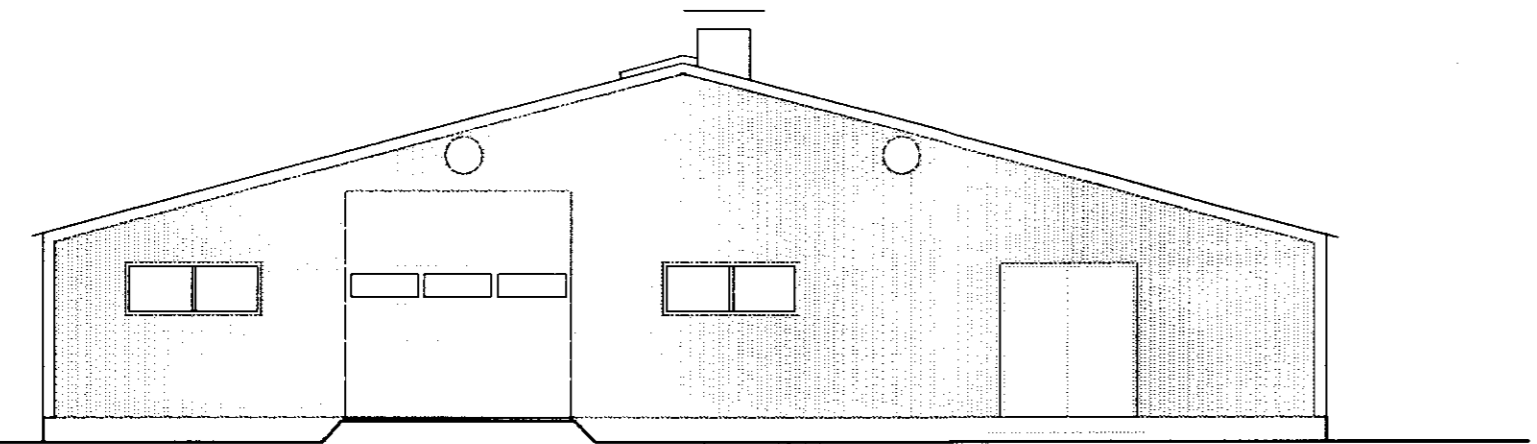

20.11.1998
 Arnar Bjarni Einarsson
 210368-3081
 Kúsummitönnuáskeri
 Fáll Þr
 260557-5769
 Byggingust

Norðurhlíð

Suðurhlíð

Vesturstafn

Austurstafn

BYGGINGAÞJÓNUSTA BÆNDASAMTAKA ÍSLANDS	Verk nr: 0582-10
BÆNDAHÖLLINNI, HAGATORGI, REYKJAVÍK sími 5630300	Blað nr: 3 af
Hlíð, Gnúpverjahreppi, Árn	Dags. 12.08.1998
Fjós fyrir 40 kýr og geldneyti	Breytt 17.11.1998
Útlitsmyndir	Mkv. 1: 100
	Hannað: M.S. Teiknað: M.S.