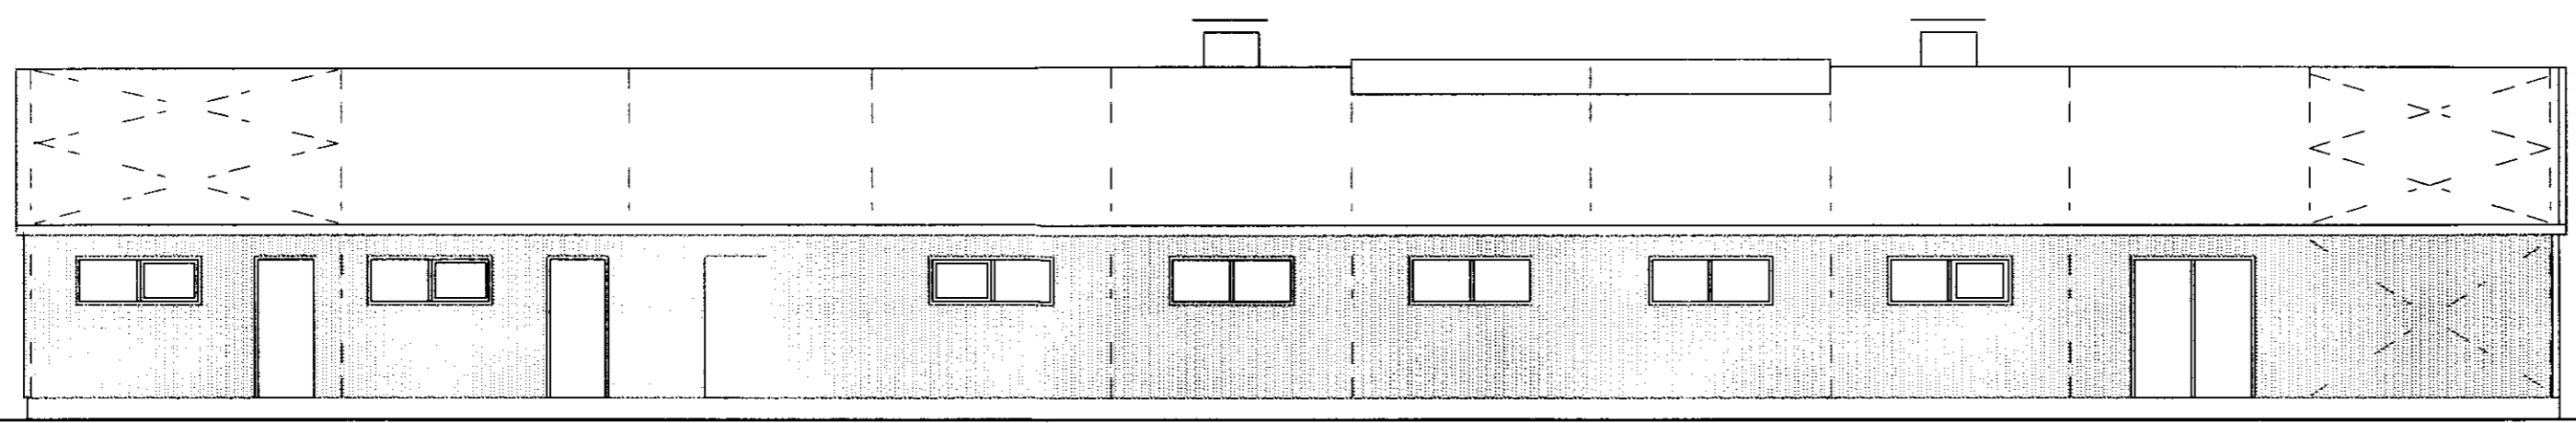

20.11.1998
 Arnar Bjarni Einarsson
 210368-3081
 Kúsummitönnuáskeri
 Fáll Þr
 260557-5769
 Byggingust

Norðurhlíð

Suðurhlíð

Vesturstafn

Austurstafn

BYGGINGAÞJÓNUSTA BÆNDASAMTAKA ÍSLANDS	Verk nr: 0582-10
BÆNDAHÖLLINNI, HAGATORGI, REYKJAVÍK sími 5630300	Blað nr: 3 af
Hlíð, Gnúpverjahreppi, Árn	Dags. 12.08.1998
Fjós fyrir 40 kýr og geldneyti	Breytt 17.11.1998
Útlitsmyndir	Mkv. 1: 100
	Hannað: M.S. Teiknað: M.S.