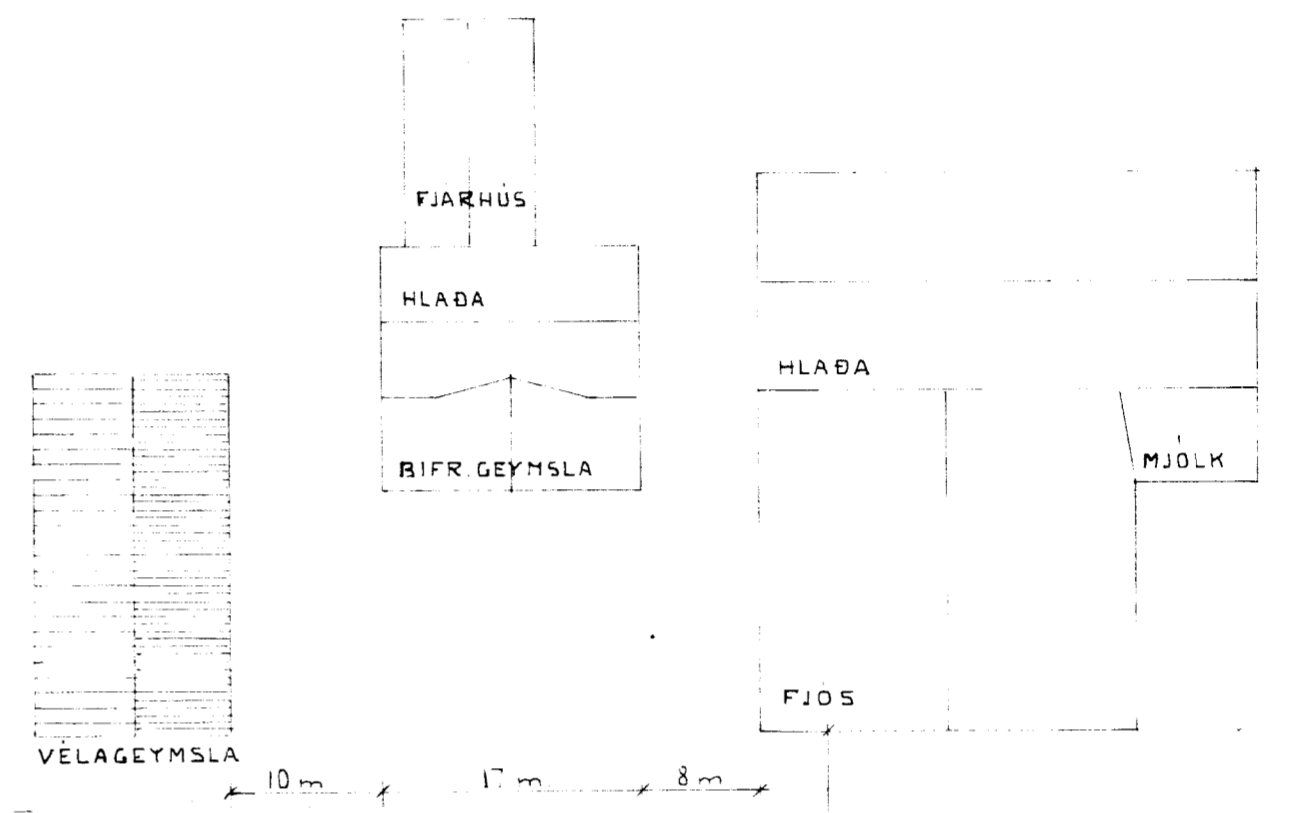

Samp. 5/12 83  
 H. Þ. Þinnarsson

**SNIÐ A-A 1:100**

**GRUNNMYND 1:100**

VÉLAGEYMSLA

**AFSTÖÐUMYND 1:500**

M.	<b>VÉLAGEYMSLA Á HLEMMISKEIÐI</b>	E
H.		D
T.	AFSTÖÐUMYND, GRUNNMYND OG SNIÐ	C
Y.		B
G.		A
DAGS 23/10 83		SAMP. Ómar Einar Þingólfsson
		MKV 1:500 1:100