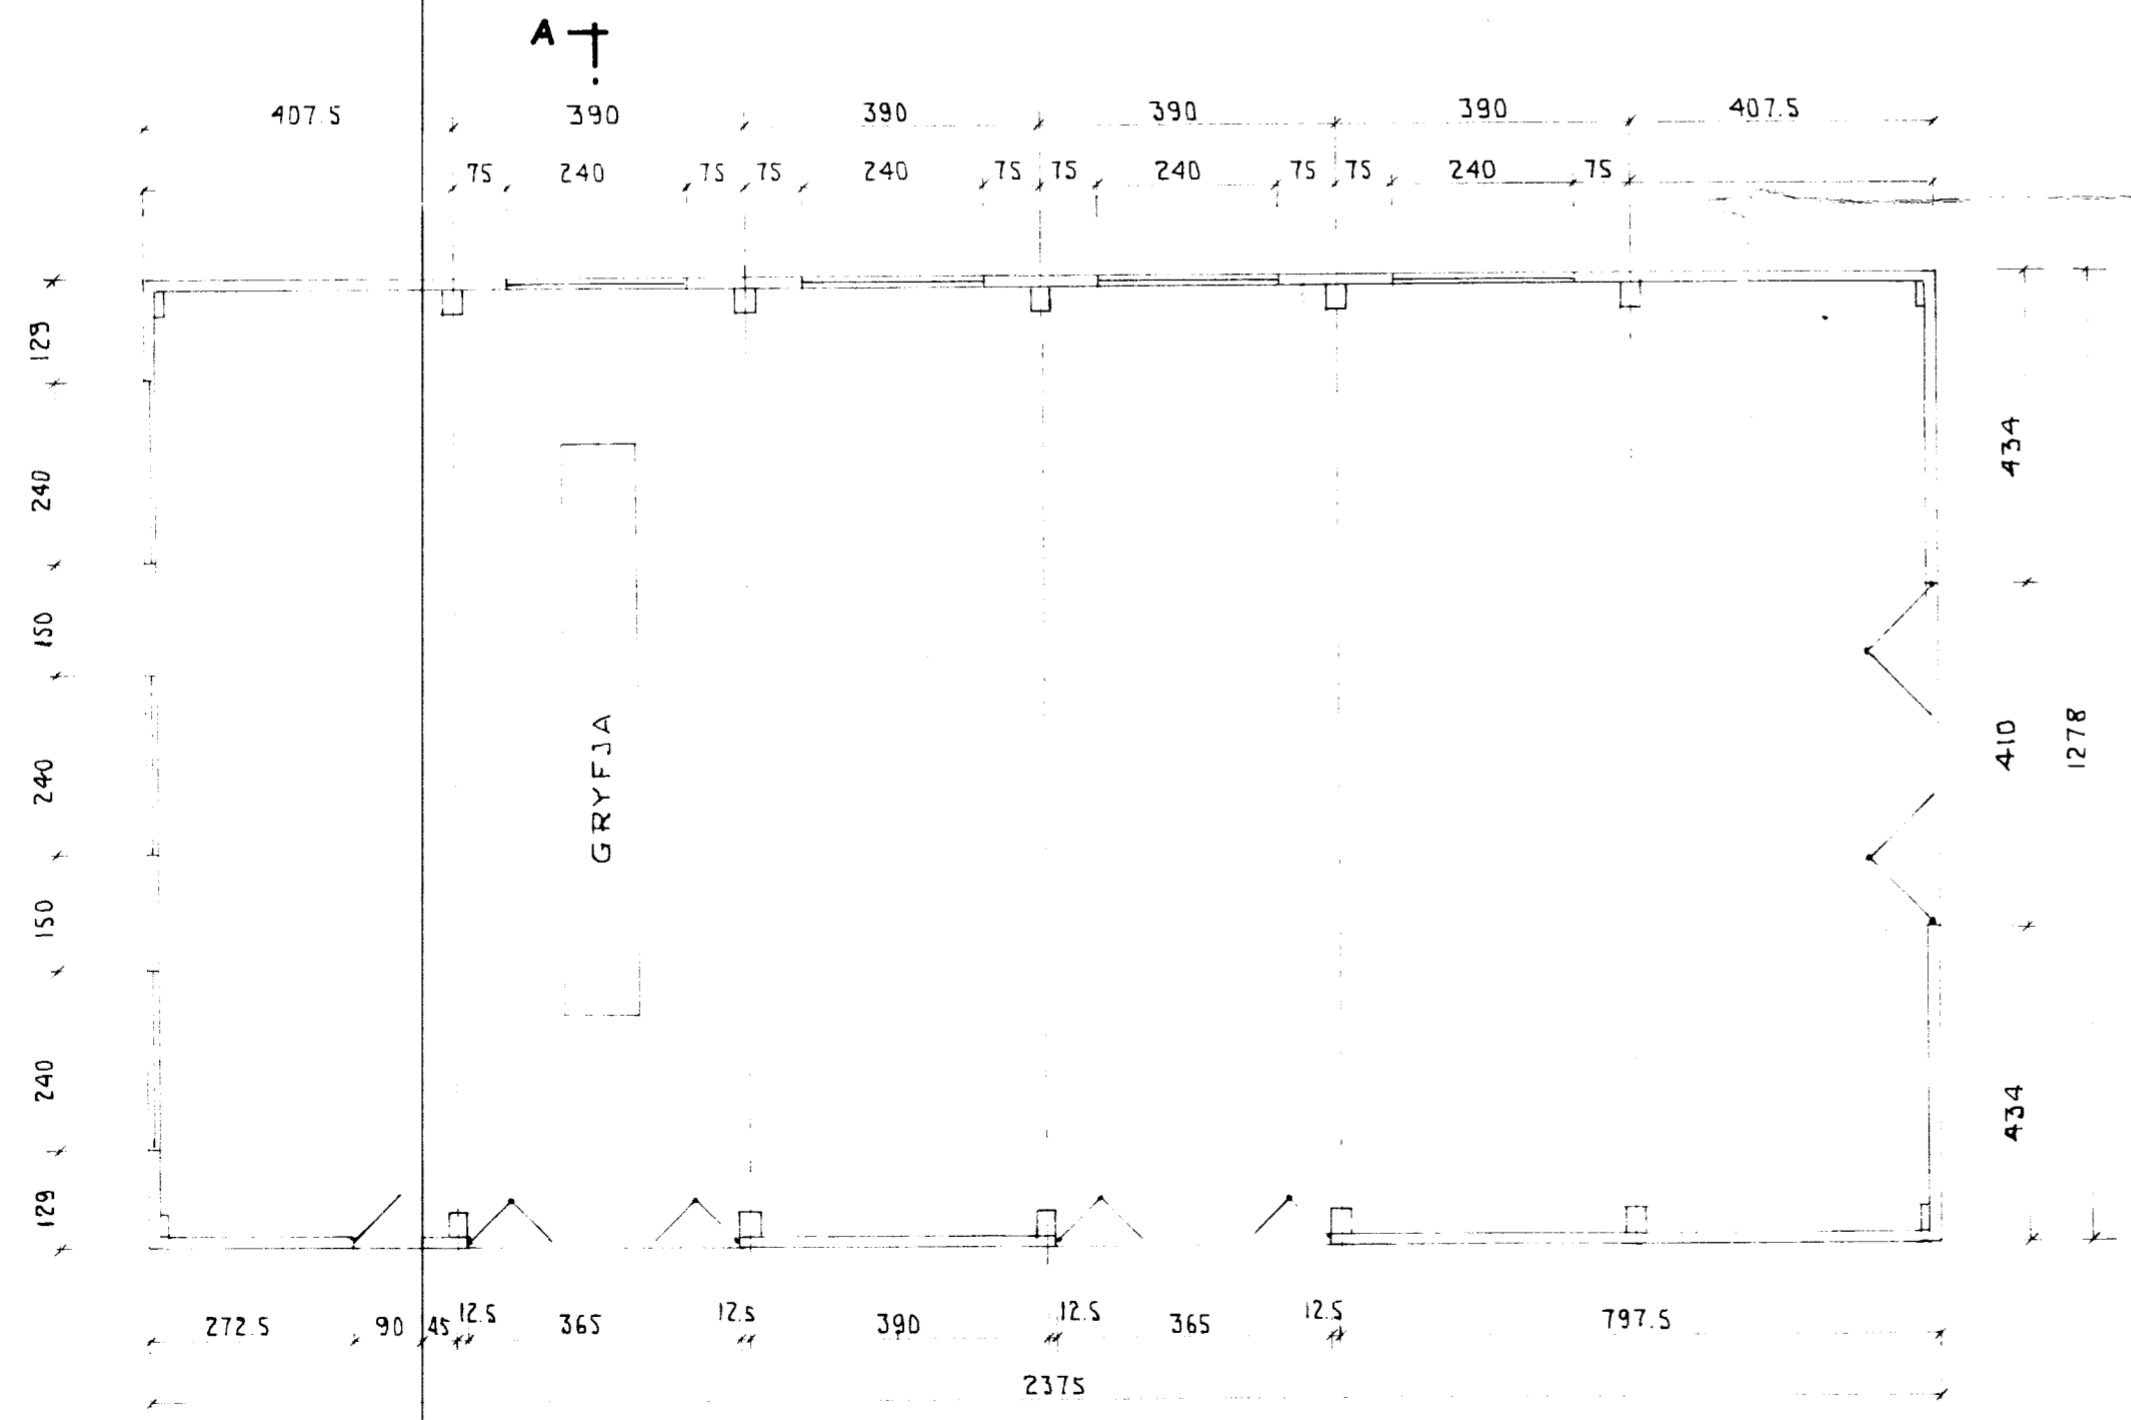

Samp. 5/12 83  
 H. Þ. Þinnarsson

**SNIÐ A-A 1:100**

**GRUNNMYND 1:100**

VÉLAGEYMSLA

**AFSTÖÐUMYND 1:500**

M.	<b>VÉLAGEYMSLA Á HLEMMISKEIÐI</b>	E
H.		D
T.	AFSTÖÐUMYND, GRUNNMYND OG SNIÐ	C
Y.		B
G.		A
DAGS 23/10 83		SAMP. Ómar Einar Þingólfsson
		MKV 1:500 1:100