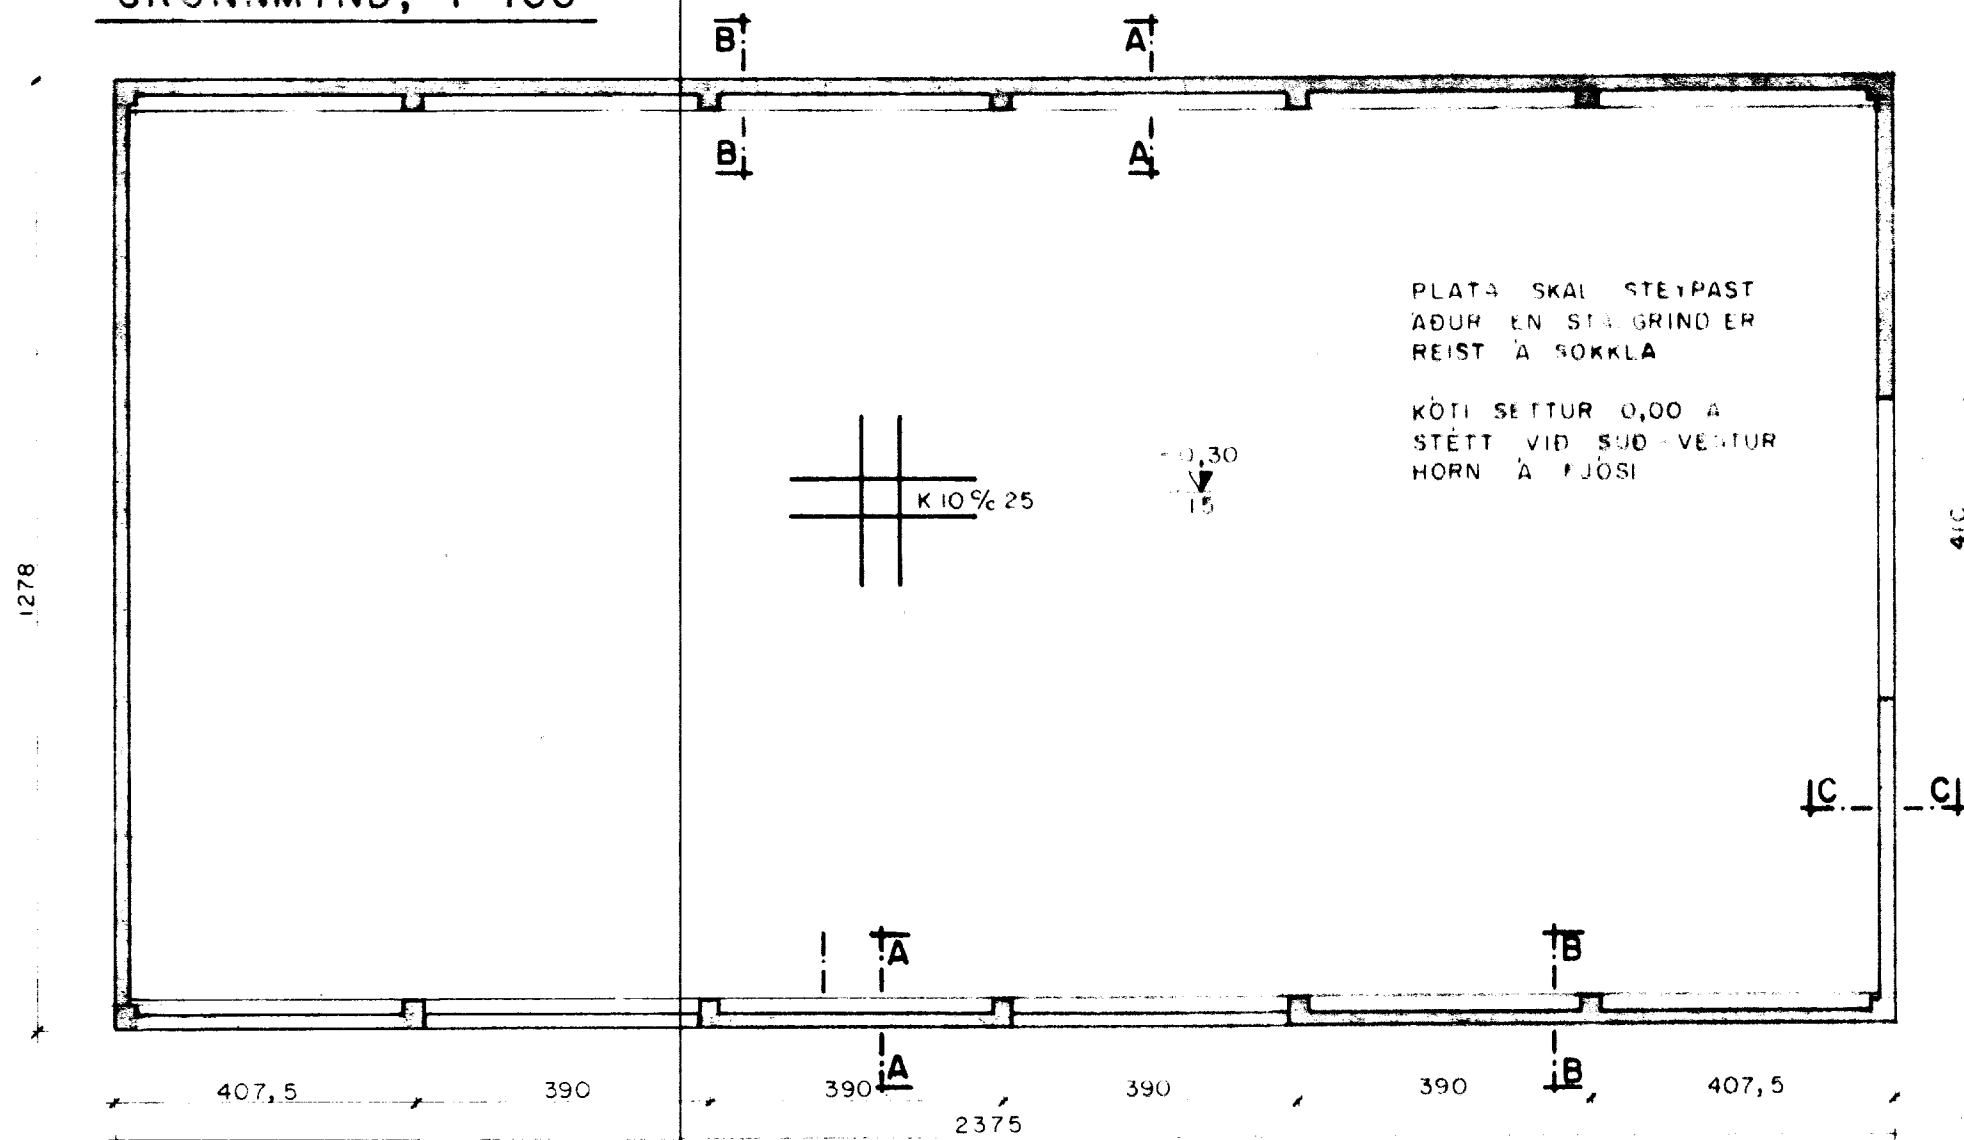

GRUNNMYND, 1:100

SNIÐ Í GRYFJU, 1:20

SNIÐ A-A, 1:20

SNIÐ B-B, 1:20

SNIÐ C-C, 1:20

BOLTASTAÐSETNING, 1:20

ÓNEFND MÁL ERU Í cm, EN KÓTAR Í m  
ADRAR SKÝRINGAR SJÁ TEIGN. NR. 1

OLL VEGGJÁRN GANGI HEIL Í GEGNUM SÚLUR