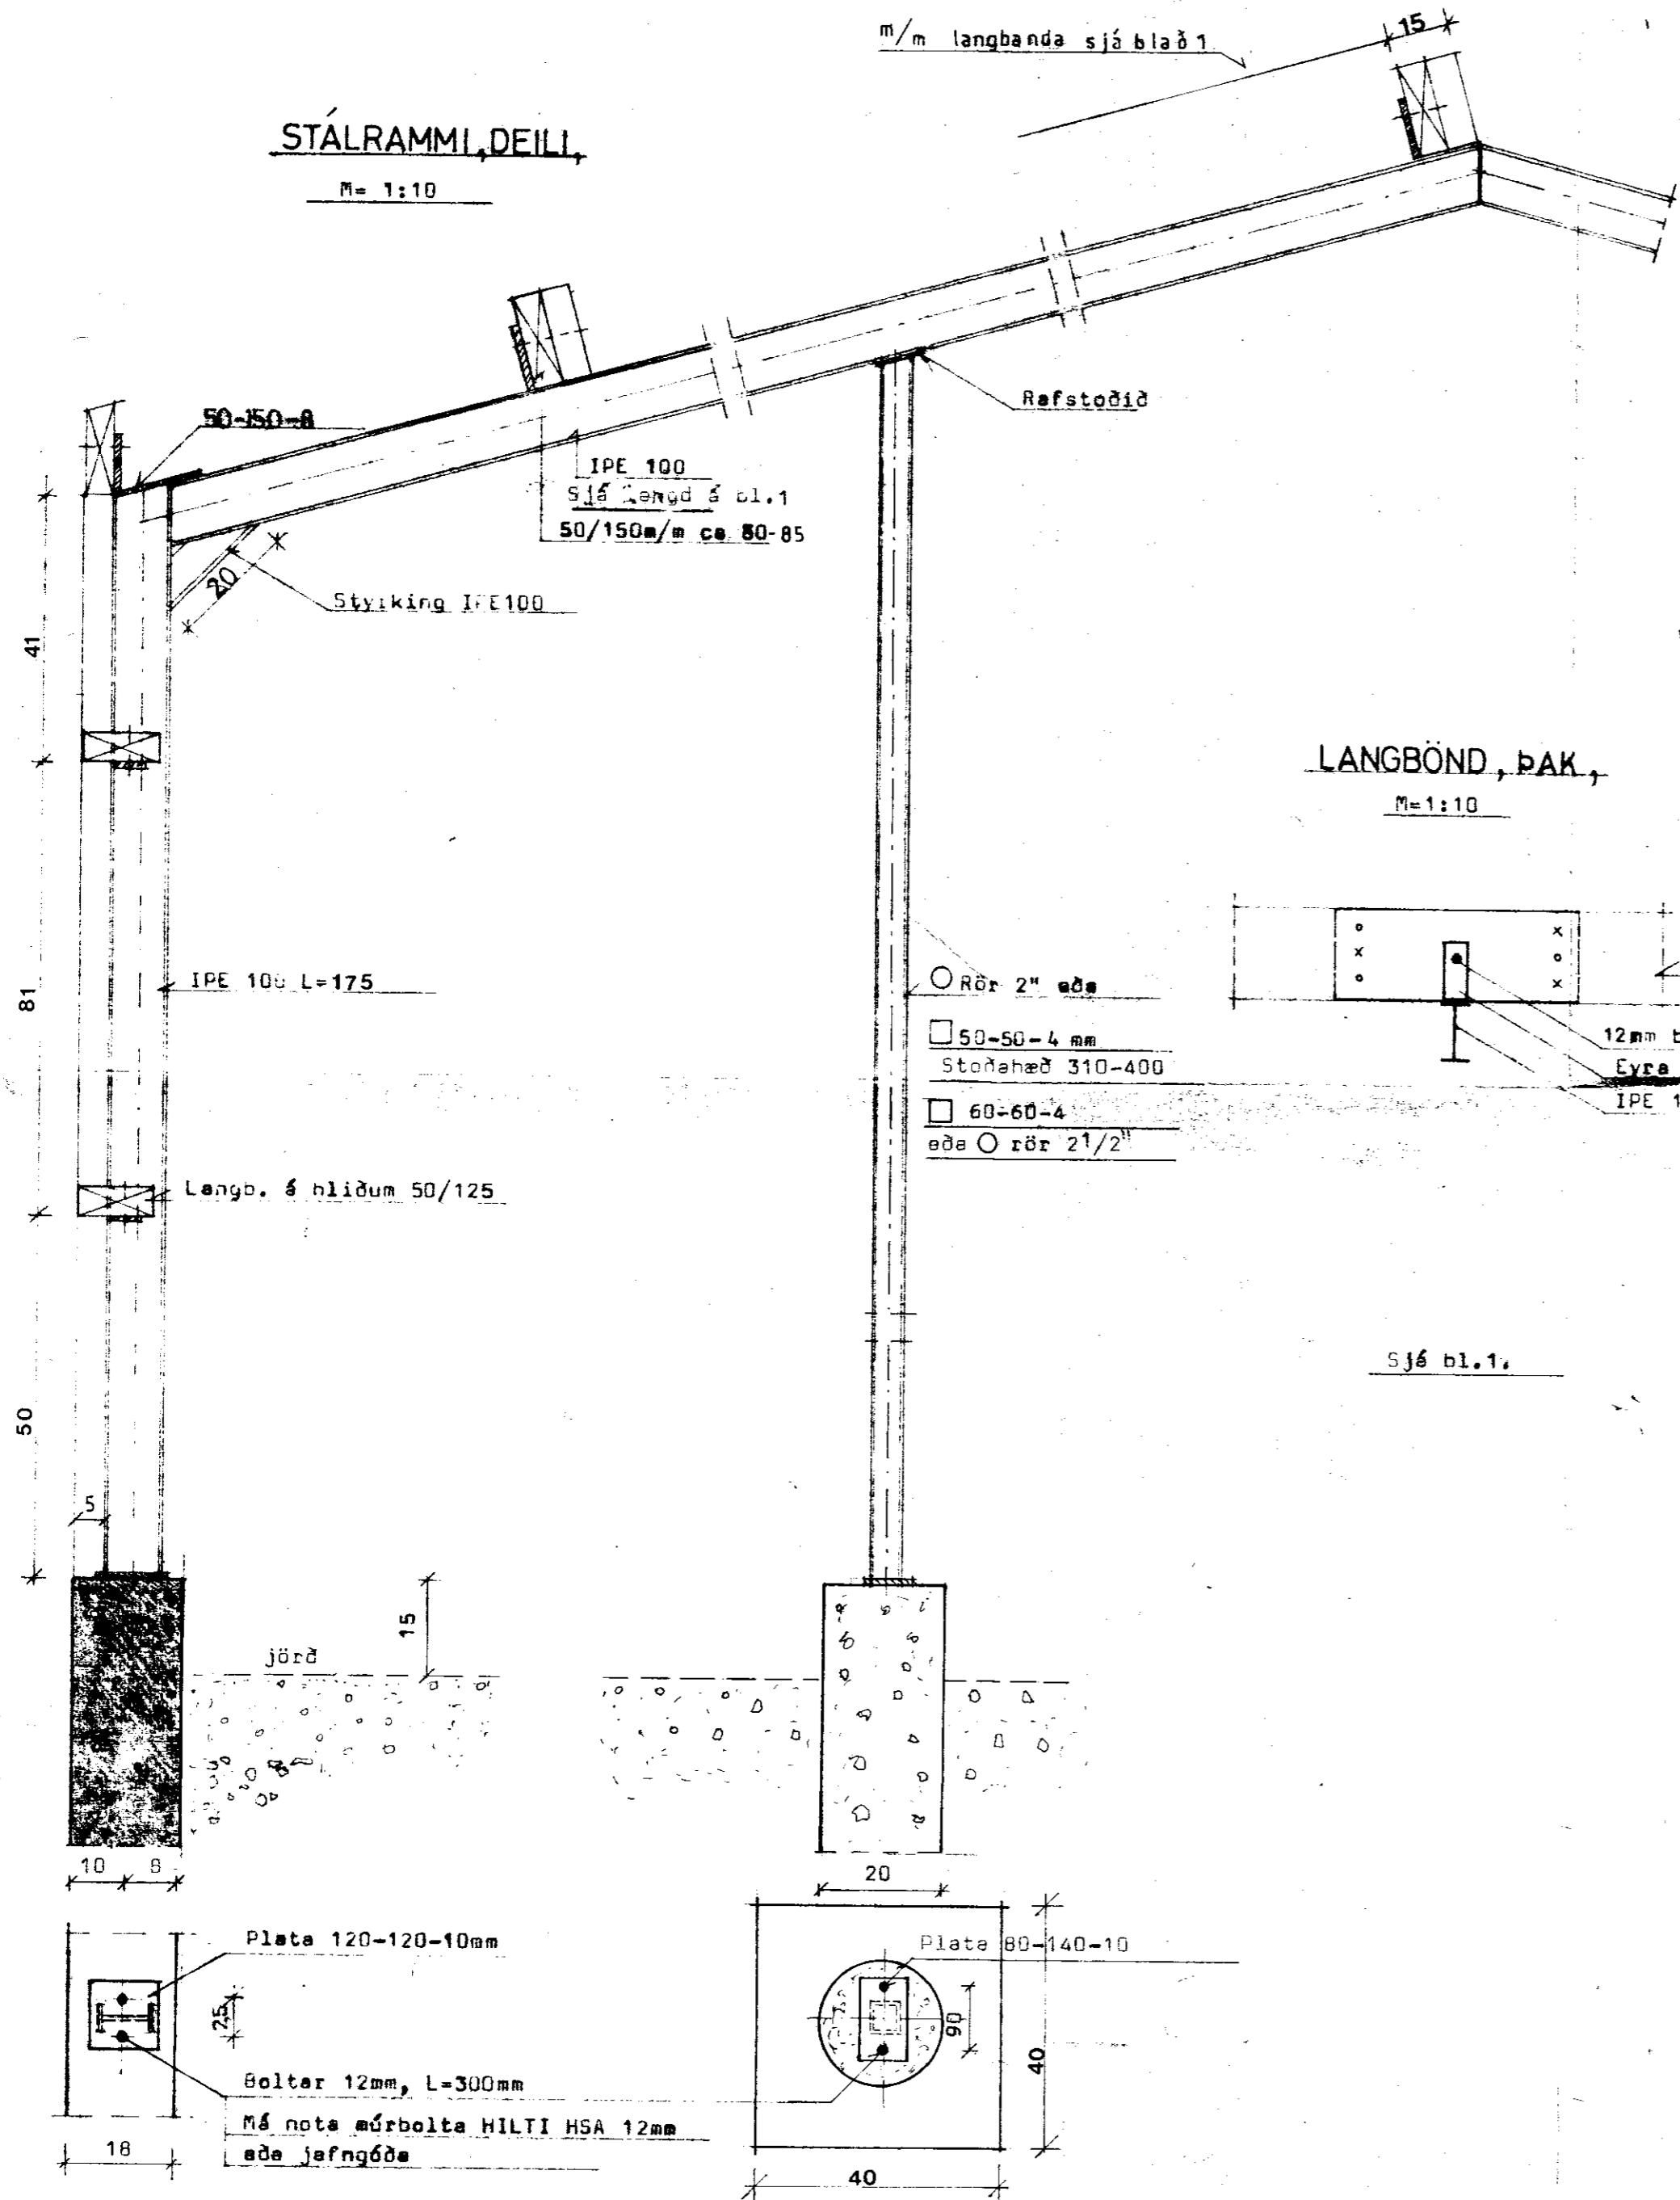

**STÁLRAMMI, DEILI,**

M= 1:10

**LANGBÖND, ÞAK,**

M= 1:10

Sjá bl. 1.

**BL** BYGGINGASTOFNUN LANDBÚNADARINS  
 LAUGAVEGI 120, REYKJAVÍK, SÍMI 25444  
 HRAUÐI GÖSSVÖRJAHH. ÁRU.  
 MINKAHÚS: Stálrammi og deili  
 G.N.

TEIKN. NR. 85-5762/4  
 BREYTT FRÁ  
 MÆLIKVARDI 1:10  
 DAGSETNING 1987.  
 TEIKNAD G.N.