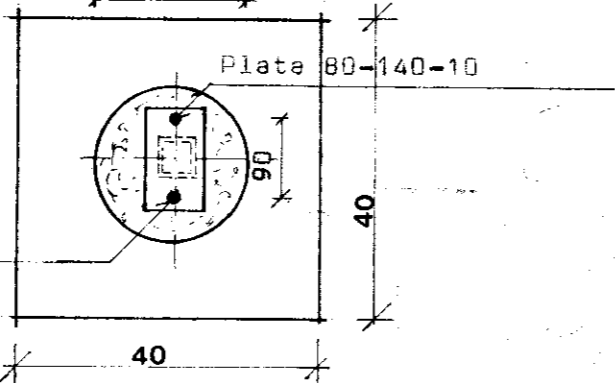

**STÁLRAMMI, DEILI,**

M= 1:10

**LANGBÖND, ÞAK,**

M= 1:10

Sjá bl. 1.

**BL** BYGGINGASTOFNUN LANDBÚNADARINS  
 LAUGAVEGI 120, REYKJAVÍK, SÍMI 25444  
 HRAUÐI GÖSSVÖRJAHH. ÁRU.  
 MINKAHÚS: Stálrammi og deili  
 G.N.

TEIKN. NR. 85-5762/4  
 BREYTT FRÁ  
 MÆLIKVARDI 1:10  
 DAGSETNING 1987.  
 TEIKNAD G.N.