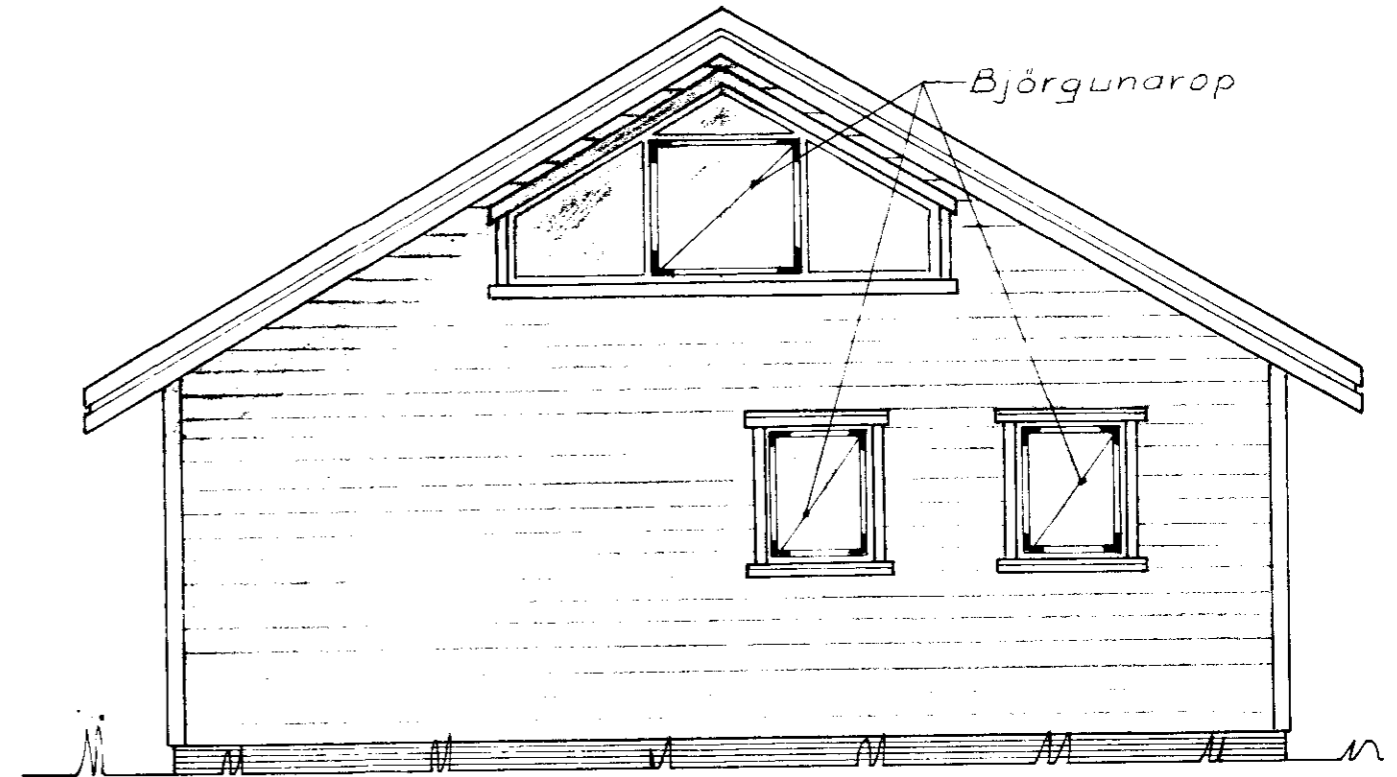

BYGGINGARFULLTRUI
Samp. 1/2 '97
GNÚPVERJAHREPPS

Hilma Þórunn

Grunnmynd 1:50

Snid A-A

Hús gerð 57

- Stærð grunnflatar 64 m²
- Stærð rishæðar 38 m²
- Verönd 30 m²
- Rúmmál utanmál 230 m³

TEIKNIVANGUR ÚTLIT		
Hús í landi Stórahofs, Gnúpverjahreppi Arnessýslu, Hrutalagar nr.3 Lóðarstærð 0,57 ha		
Mkv 1:50	Jónas Skúlason kt.120860-3999 Bæjargili 95 210 Garðabæ sími 565 7589	D. maí 1997 T. KM R.
		Nr. 5-10