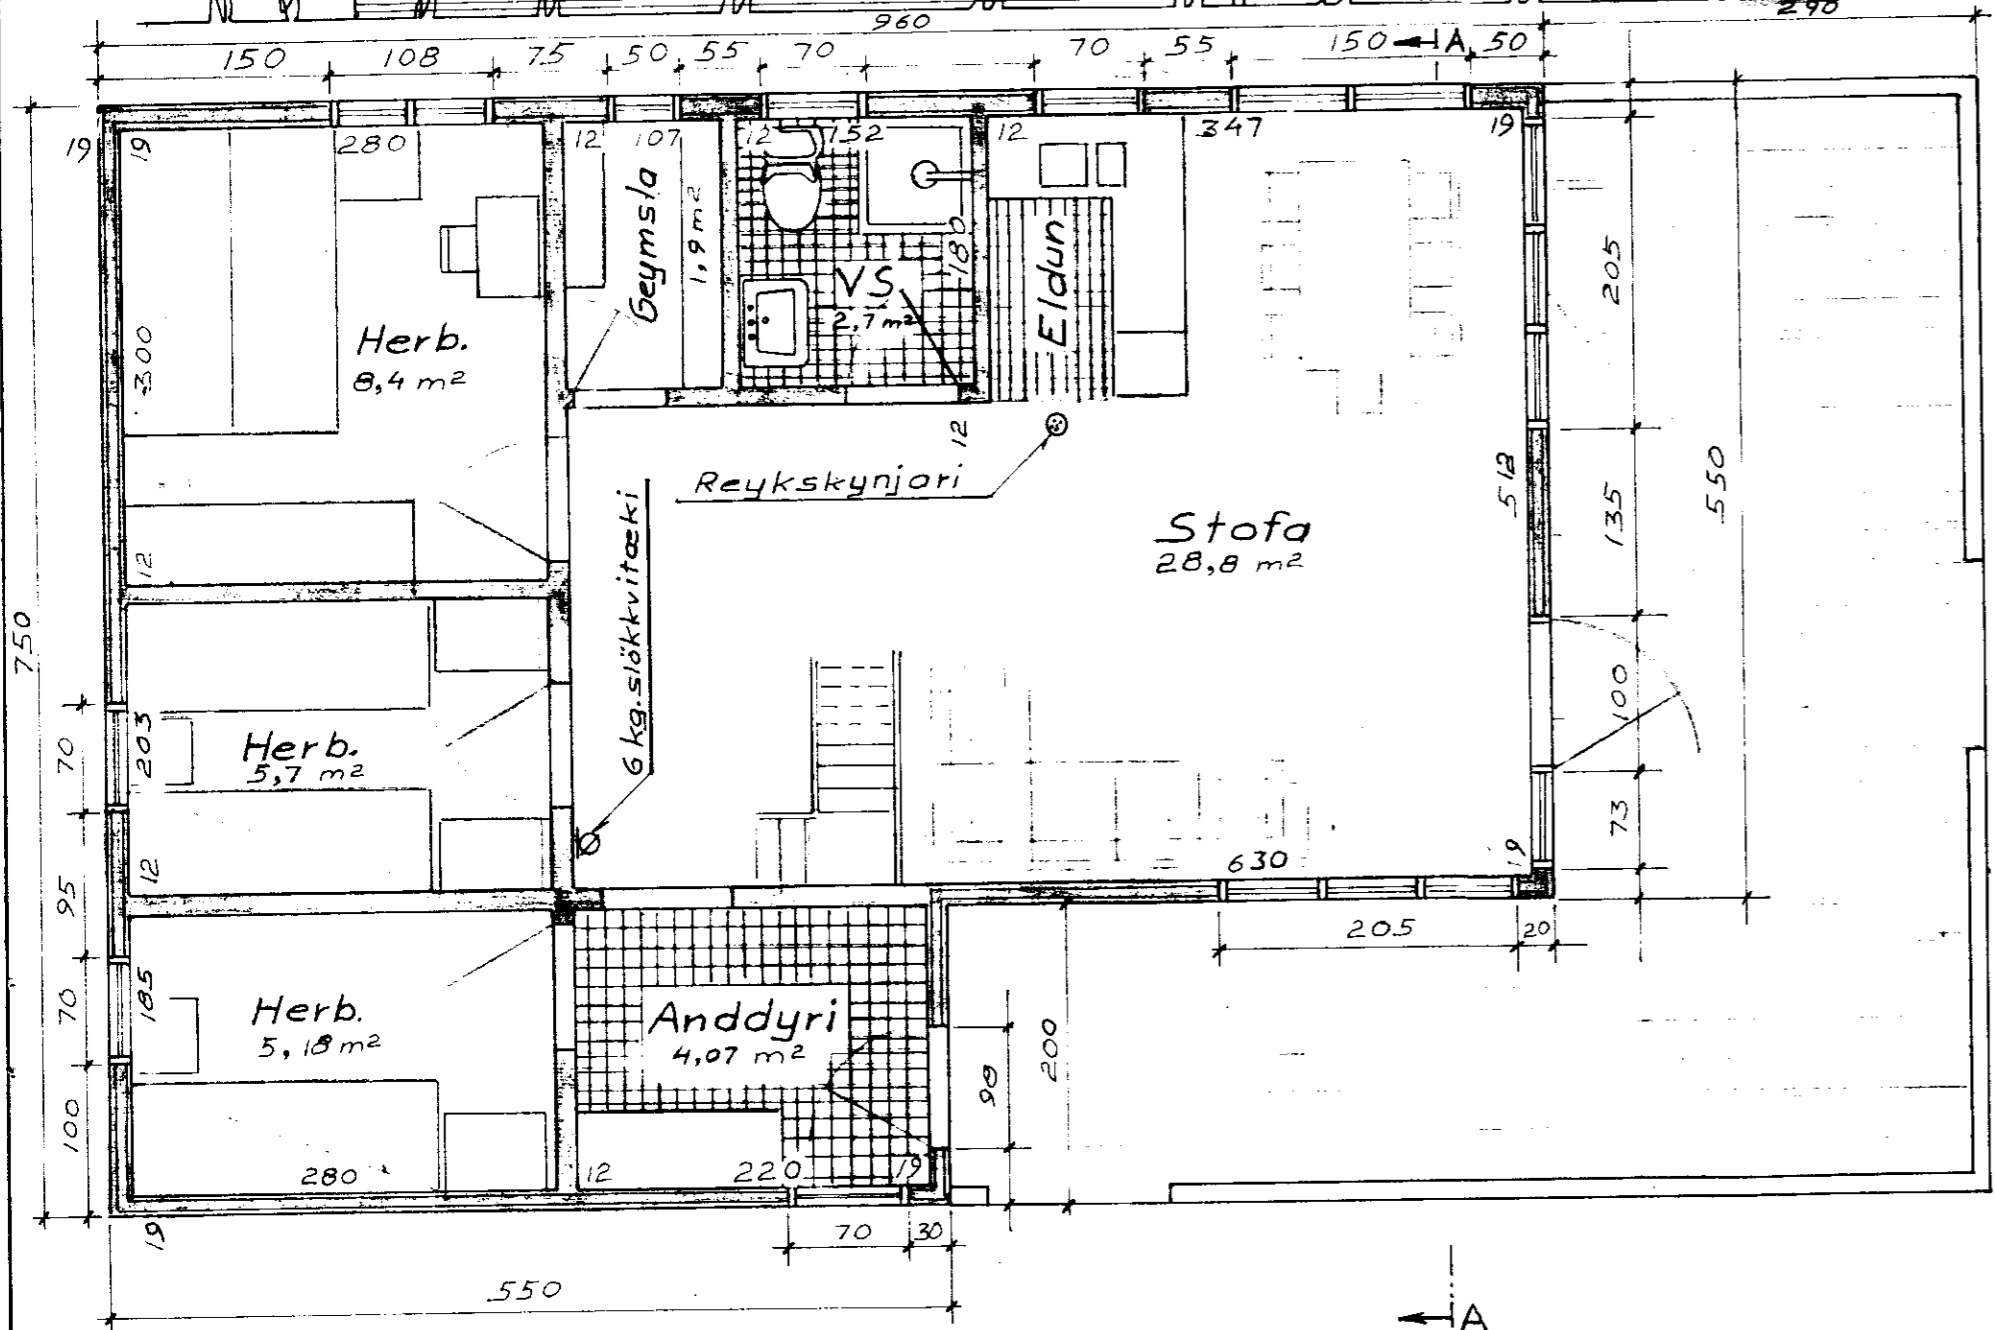

BYGGINGARFULLTRUI
Samp. 1/2 '97
GNÚPVERJAHREPPS

Hilma Þórunn

Grunnmynd 1:50

Snid A-A

Hús gerð 57

- Stærð grunnflatar 64 m²
- Stærð rishæðar 38 m²
- Verönd 30 m²
- Rúmmál utanmál 230 m³

TEIKNIVANGUR ÚTLIT		
Hús í landi Stórahofs, Gnúpverjahreppi Arnessýslu, Hrutalagar nr.3 Lóðarstærð 0,57 ha		
Mkv 1:50	Jónas Skúlason kt.120860-3999 Bæjargili 95 210 Garðabæ sími 565 7589	D. maí 1997 T. KM R.
		Nr. 5-10