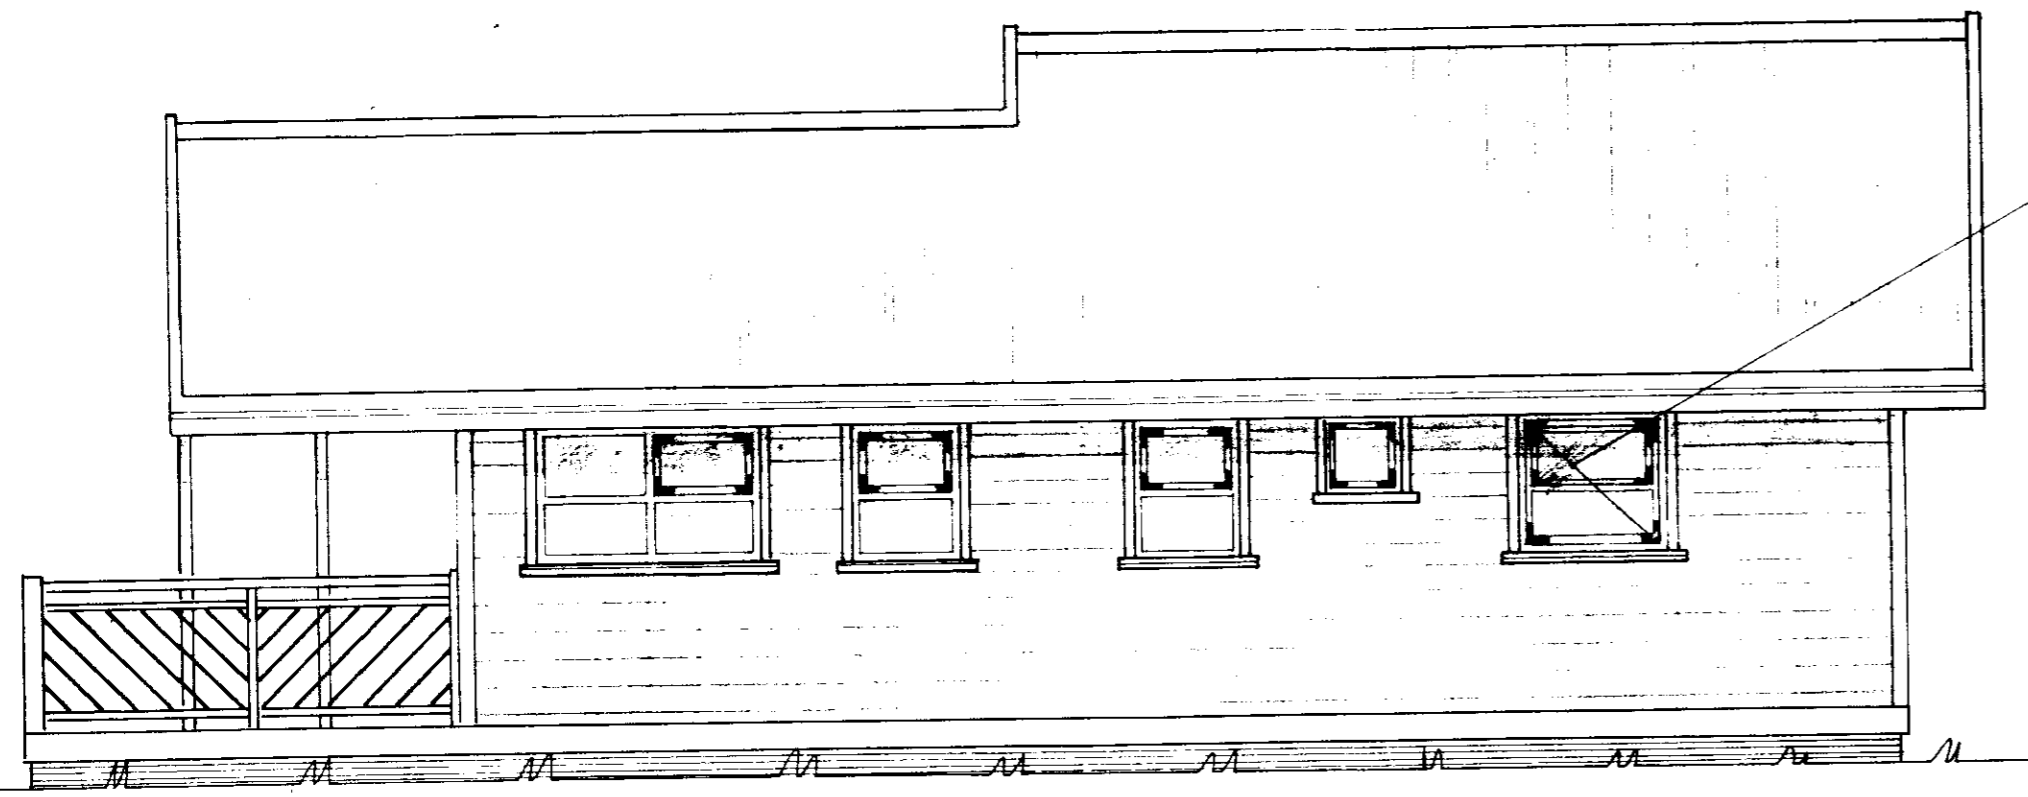

BYGGINGARFULLTRUI
Samp. 1/2 '97
GNÚPVERJAHREPPS

Hilma Þórunn

Grunnmynd 1:50

Snid A-A

Hús gerð 57

- Stærð grunnflatar 64 m²
- Stærð rishæðar 38 m²
- Verönd 30 m²
- Rúmmál utanmál 230 m³

TEIKNIVANGUR ÚTLIT		
Hús í landi Stórahofs, Gnúpverjahreppi Arnessýslu, Hrutalagar nr.3 Lóðarstærð 0,57 ha		
Mkv 1:50	Jónas Skúlason kt.120860-3999 Bæjargili 95 210 Garðabæ sími 565 7589	D. maí 1997 T. KM R.
		Nr. 5-10