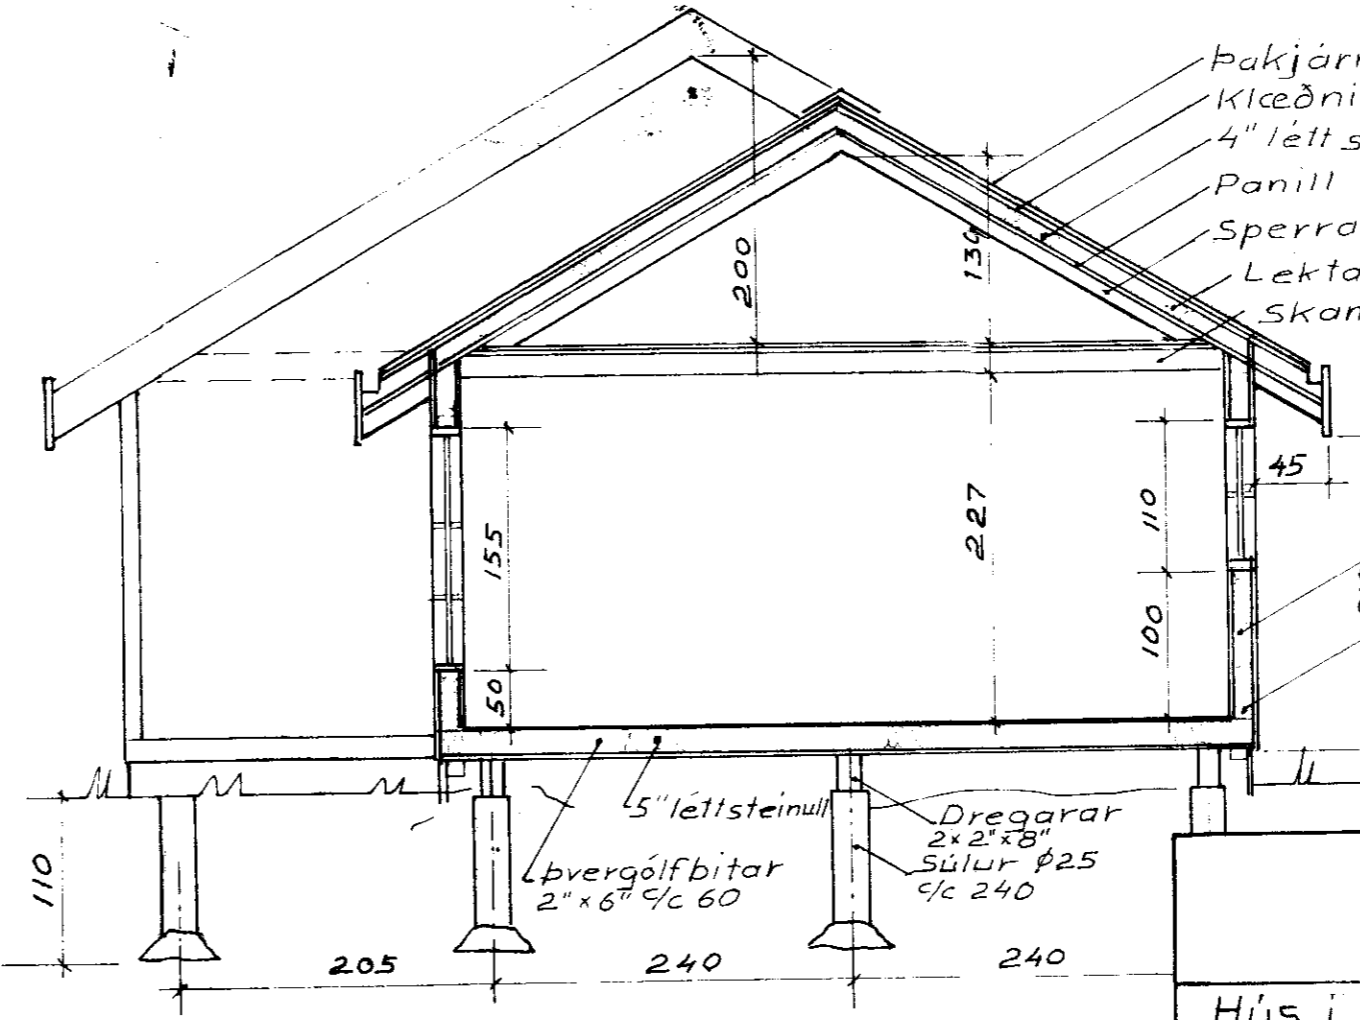

BYGGINGARFULLTRUI
Samp. 1/2 '97
GNÚPVERJAHREPPS

Hilma Þórunn

Grunnmynd 1:50

Snid A-A

Hús gerð 57

- Stærð grunnflatar 64 m²
- Stærð rishæðar 38 m²
- Verönd 30 m²
- Rúmmál utanmál 230 m³

TEIKNIVANGUR ÚTLIT		
Hús í landi Stórahofs, Gnúpverjahreppi Arnessýslu, Hrutalagar nr.3 Lóðarstærð 0,57 ha		
Mkv 1:50	Jónas Skúlason kt.120860-3999 Bæjargili 95 210 Garðabæ sími 565 7589	D. maí 1997 T. KM R.
		Nr. 5-10