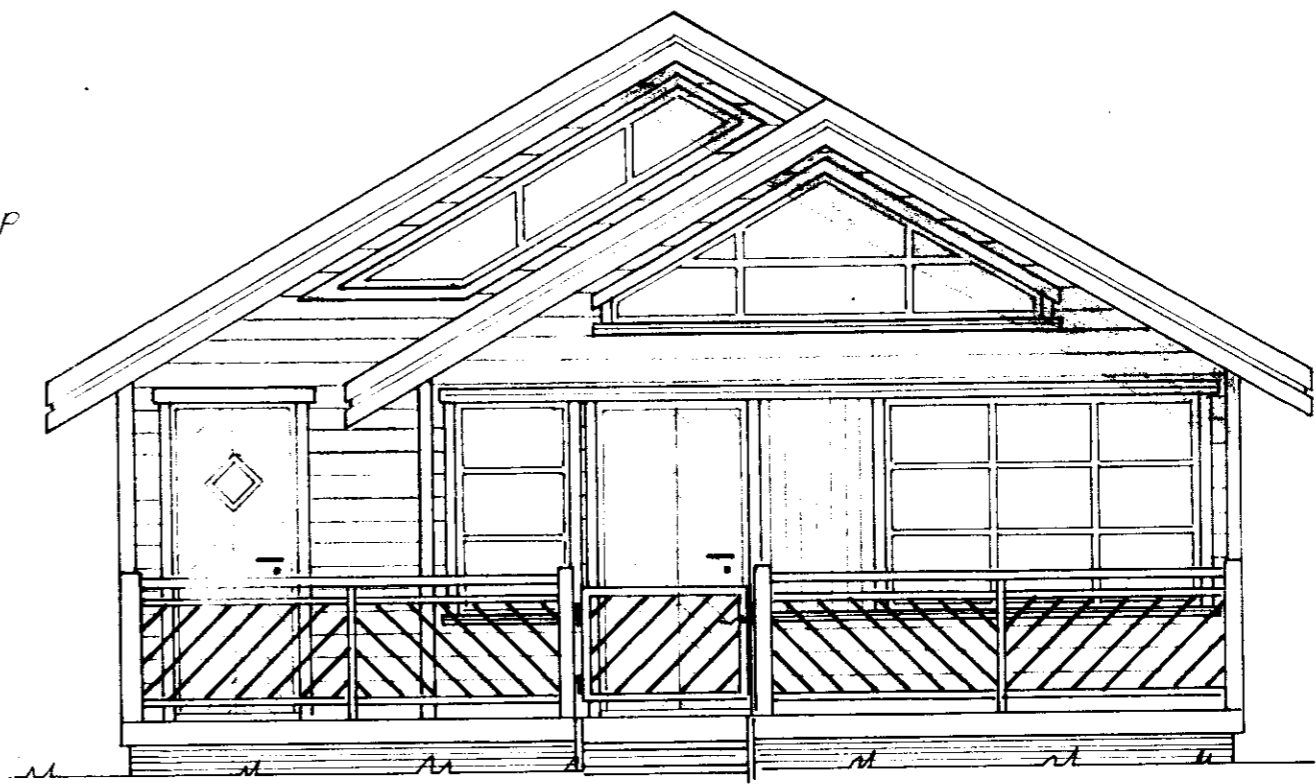

BYGGINGARFULLTRUI
Samp. 1/2 '97
GNÚPVERJAHREPPS

Hilma Þórunn

Grunnmynd 1:50

Snid A-A

Hús gerð 57

- Stærð grunnflatar 64 m²
- Stærð rishæðar 38 m²
- Verönd 30 m²
- Rúmmál utanmál 230 m³

TEIKNIVANGUR ÚTLIT		
Hús í landi Stórahofs, Gnúpverjahreppi Arnessýslu, Hrutalagar nr.3 Lóðarstærð 0,57 ha		
Mkv 1:50	Jónas Skúlason kt.120860-3999 Bæjargili 95 210 Garðabæ sími 565 7589	D. maí 1997 T. KM R.
		Nr. 5-10