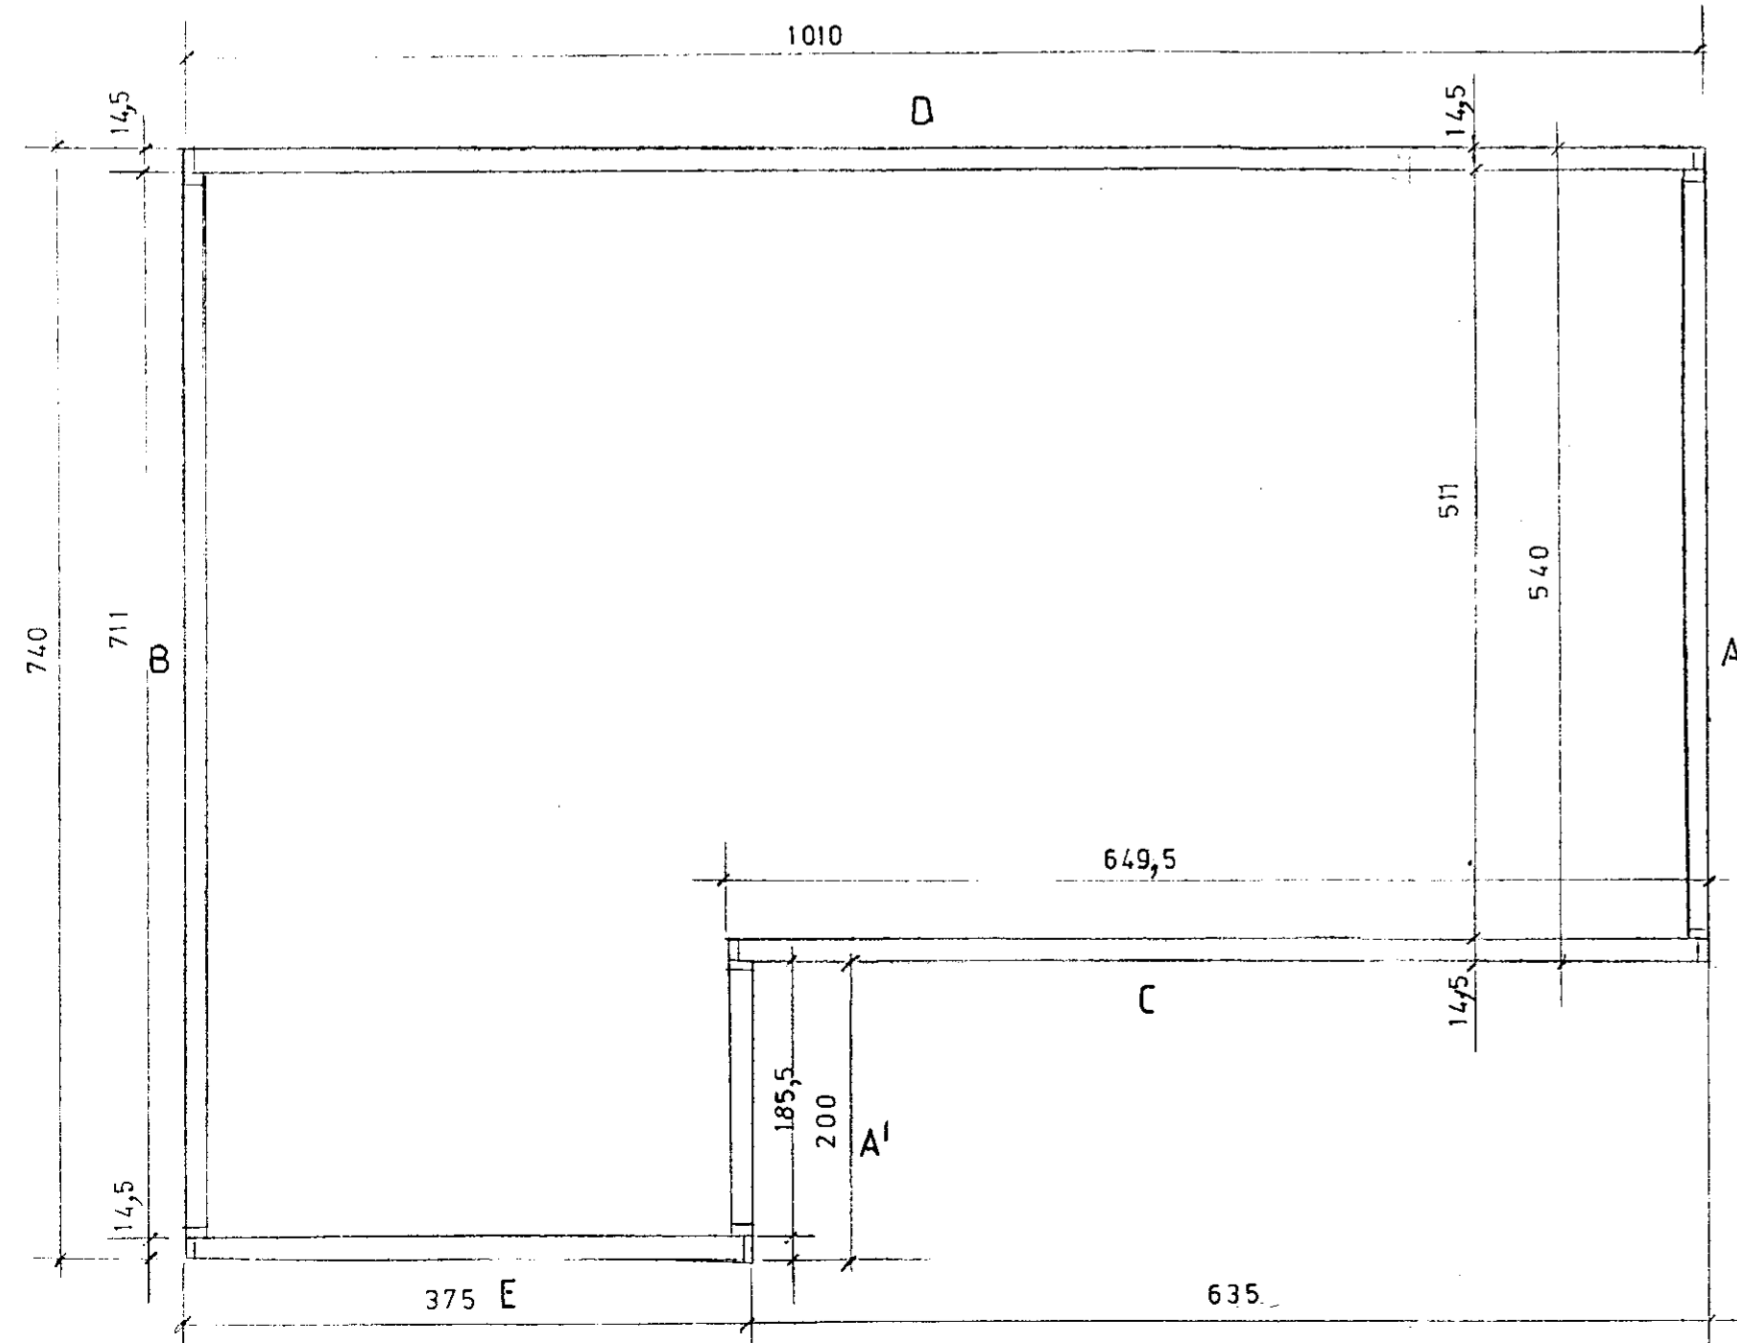

Ath.:
Efni i grind 45x145 T 1

Ath.: Breytingar Ris teiknad á anddyri og geymslu

| | | |
|--------------|---|---|
| Mkv.: 1:50 | Sumarhús í landi, Stórahofs, Skeida og Gnúpverjahr. — | TEIKNIVANGUR |
| Dags. maí'07 | —8720 Lóð nr.4 V/ Hrutalága stærð 5500 m ² | 270733-2559 |
| Nr. 181-7a' | Eigandi: Þorbjörn Gudmundsson kt 250949-2949 | |
| | Grindur | <i>Arntinn Þorsteinsson</i> 201032-4829 |