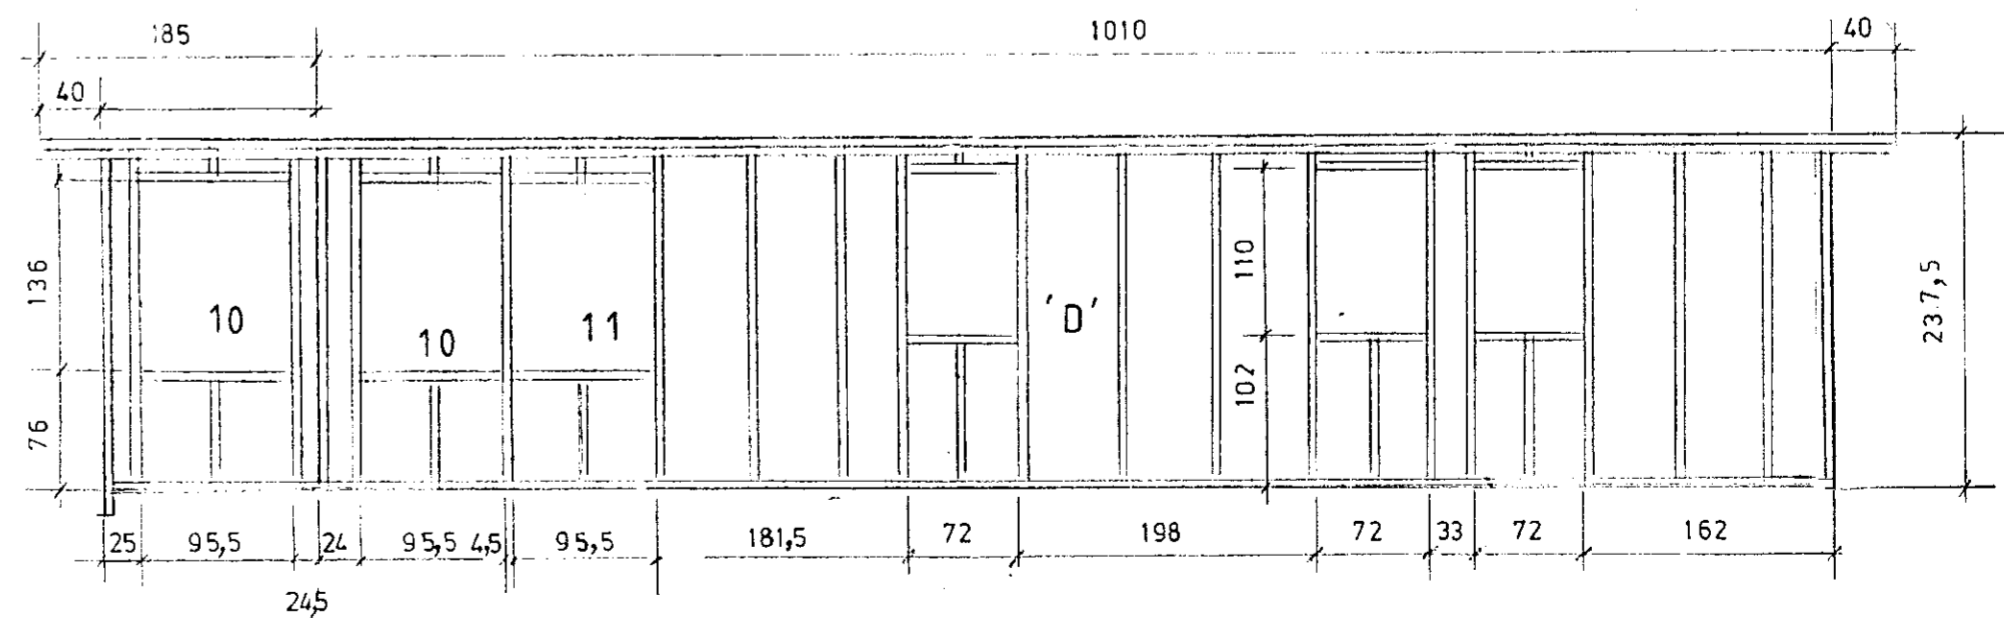

Ath.:
Efni i grind 45x145 T 1

Ath.: Breytingar Ris teiknad á anddyri og geymslu

| | | |
|--------------|---|---|
| Mkv.: 1:50 | Sumarhús í landi, Stórahofs, Skeida og Gnúpverjahr. — | TEIKNIVANGUR |
| Dags. maí'07 | —8720 Lóð nr.4 V/ Hrutalága stærð 5500 m ² | 270733-2559 |
| Nr. 181-7a' | Eigandi: Þorbjörn Gudmundsson kt 250949-2949 | |
| | Grindur | <i>Arntinn Þorsteinsson</i> 201032-4829 |