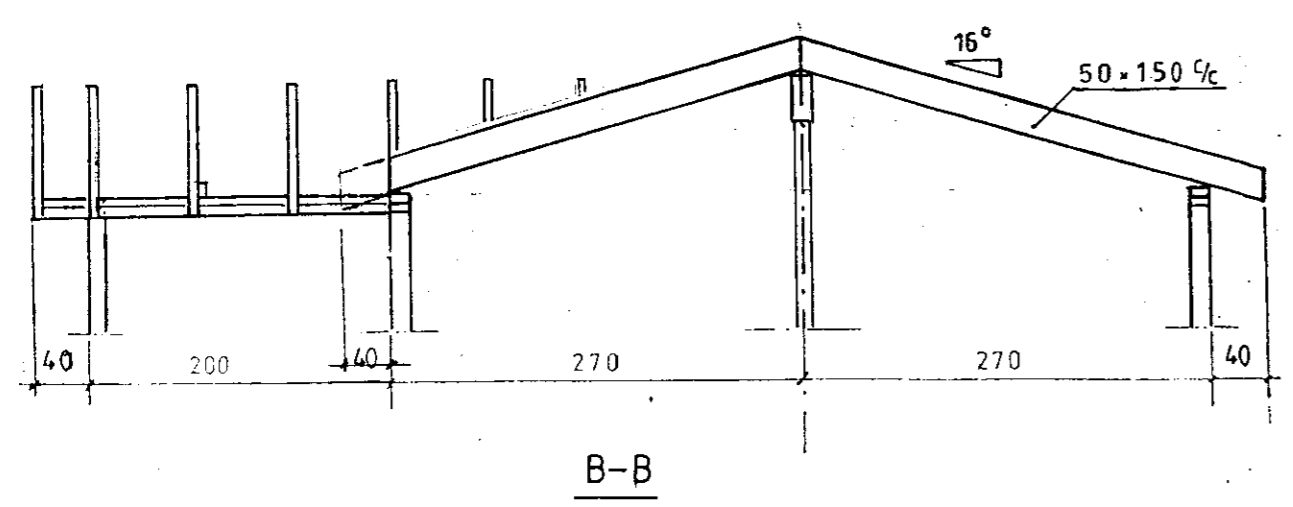

RYDFRÍAR SKRÚFUR 50x5 12stk HVORU MEGIN

12 mm KROSSVIÐUR 15x45cm BEGGJA MEGIN

Skrúfur 5x40 4stk hvoru megin

Vinkill 105x90 m/ribbu

Ath.: Breytingar Ris teiknad á anddyri og geymslu

Mkv. : 1:50, 1:5	Sumarhús í landi, Stórahofs, Skeida og Gnúpverjahr. —	TEIKNIVANGUR
Dag's. maí '07	-8720 Lóð nr.4 V/ Hrutalága stærð 5500 m ²	2707332059
Nr. 181-9'd	Eigandi: Þorbjörn Gudmundsson kt 250949-2949	201032-4329
	Þakvidir	<i>[Signature]</i>