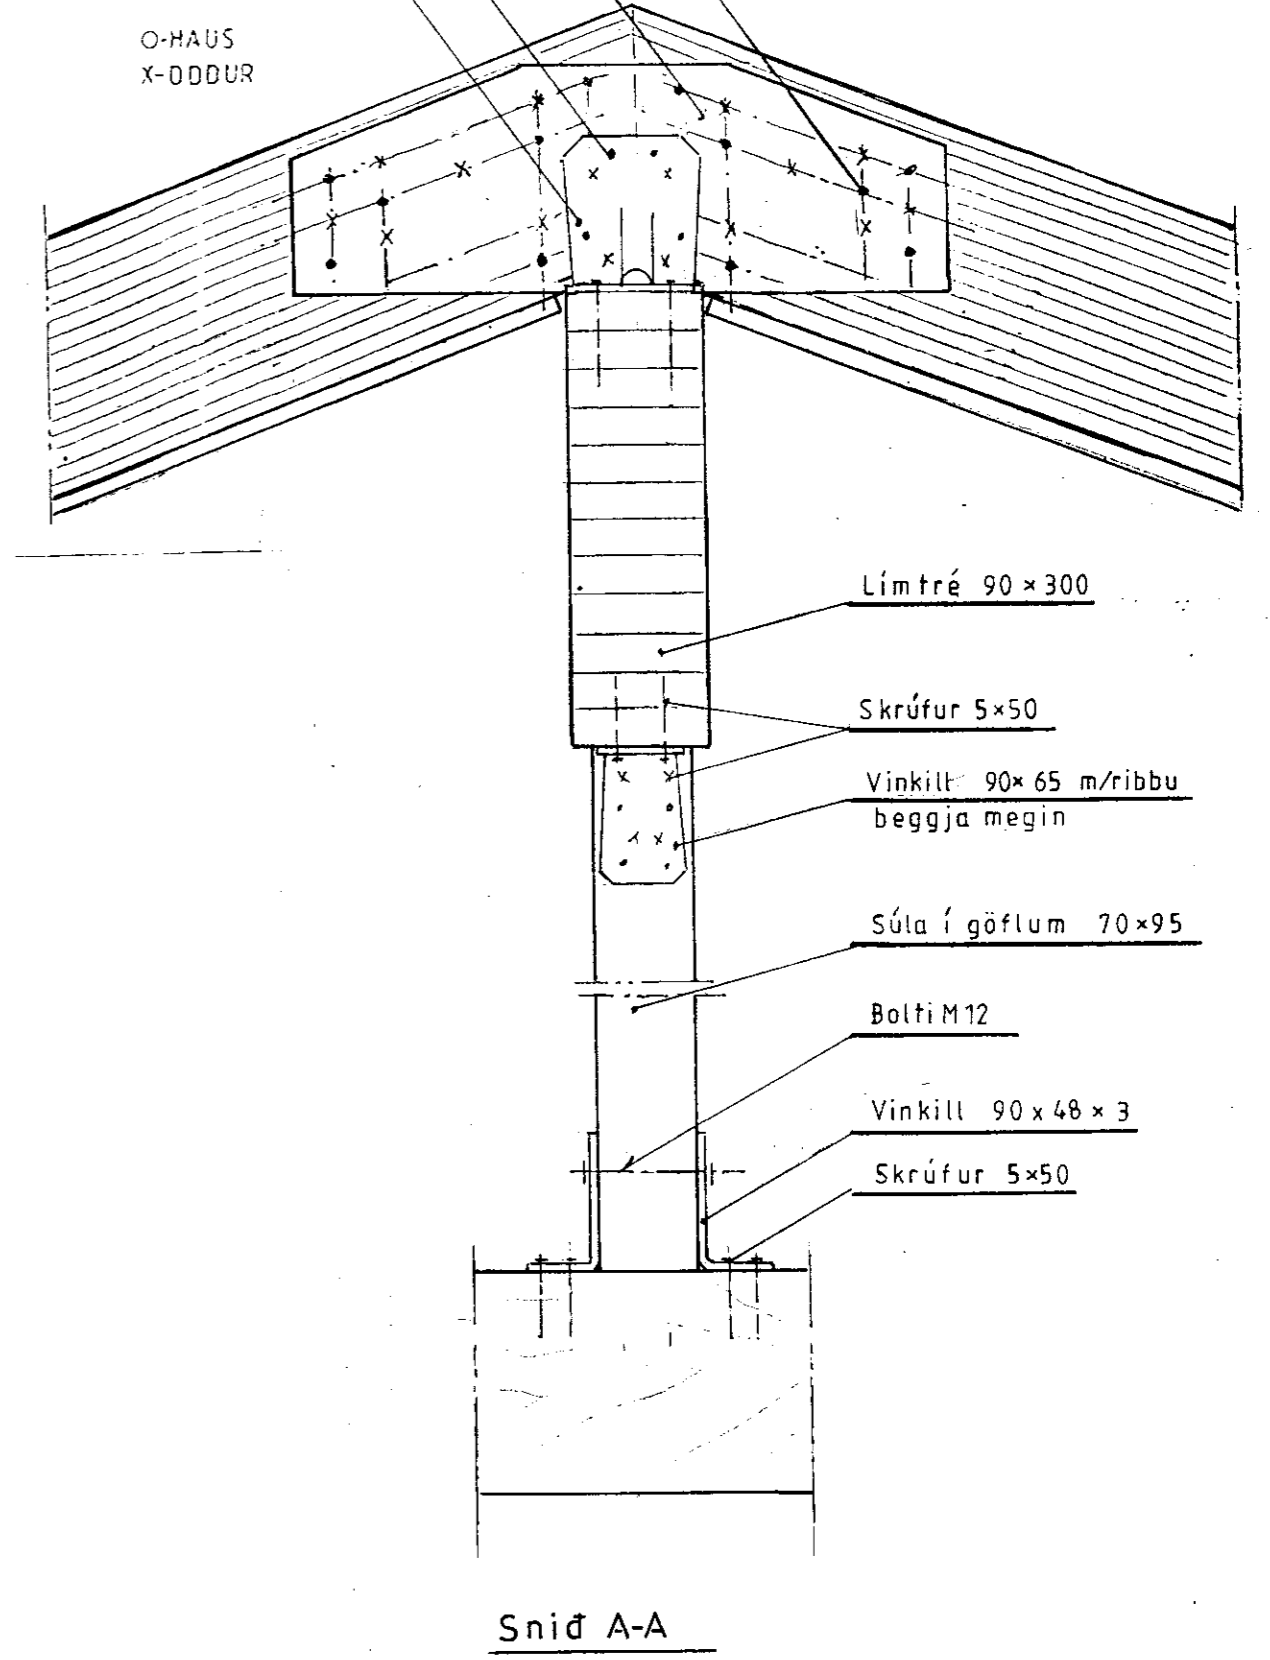

RYDFRÍAR SKRÚFUR 50x5 12stk HVORU MEGIN

12 mm KROSSVIÐUR 15x45cm BEGGJA MEGIN

Skrúfur 5x40 4stk hvoru megin

Vinkill 105x90 m/ribbu

Ath.: Breytingar Ris teiknad á anddyri og geymslu

Mkv. : 1:50, 1:5	Sumarhús í landi, Stórahofs, Skeida og Gnúpverjahr. —	TEIKNIVANGUR
Dag's. maí '07	-8720 Lóð nr.4 V/ Hrutalága stærð 5500 m ²	2707332059
Nr. 181-9'd	Eigandi: Þorbjörn Gudmundsson kt 250949-2949	201032-4329
	Þakvidir	<i>[Signature]</i>