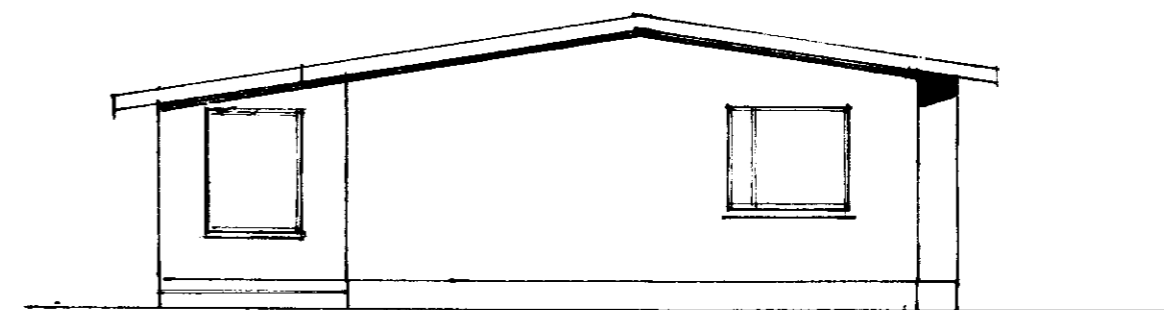

Súður

Vestur

Norður

Austur

Skurður a-b

Skurður c-d

Íbúðarhús Magnúsar Óskarssonar
 stærð 140 m².
 Salfossi 20. júlí 1974
 Bjarni Pálsson