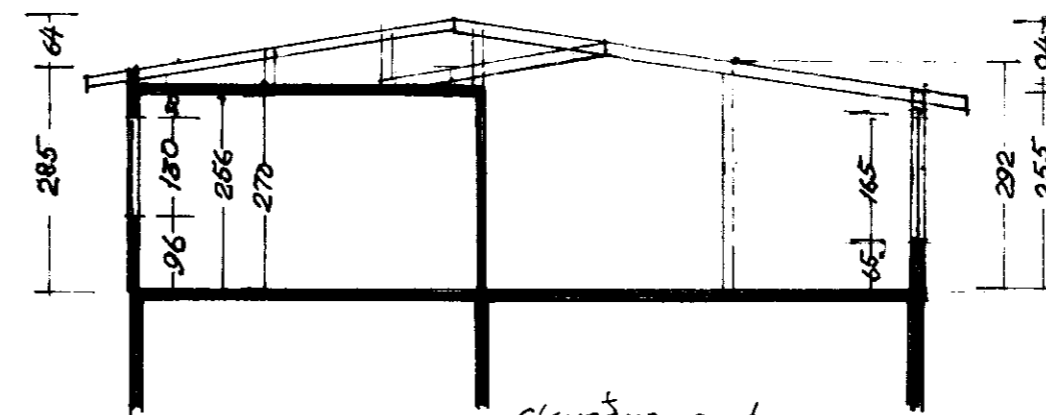

Súður

Vestur

Norður

Austur

Skurður a-b

Skurður c-d

Íbúðarhús Magnúsar Óskarssonar
 stærð 140 m².
 Salfossi 20. júlí 1974
 Bjarni Pálsson