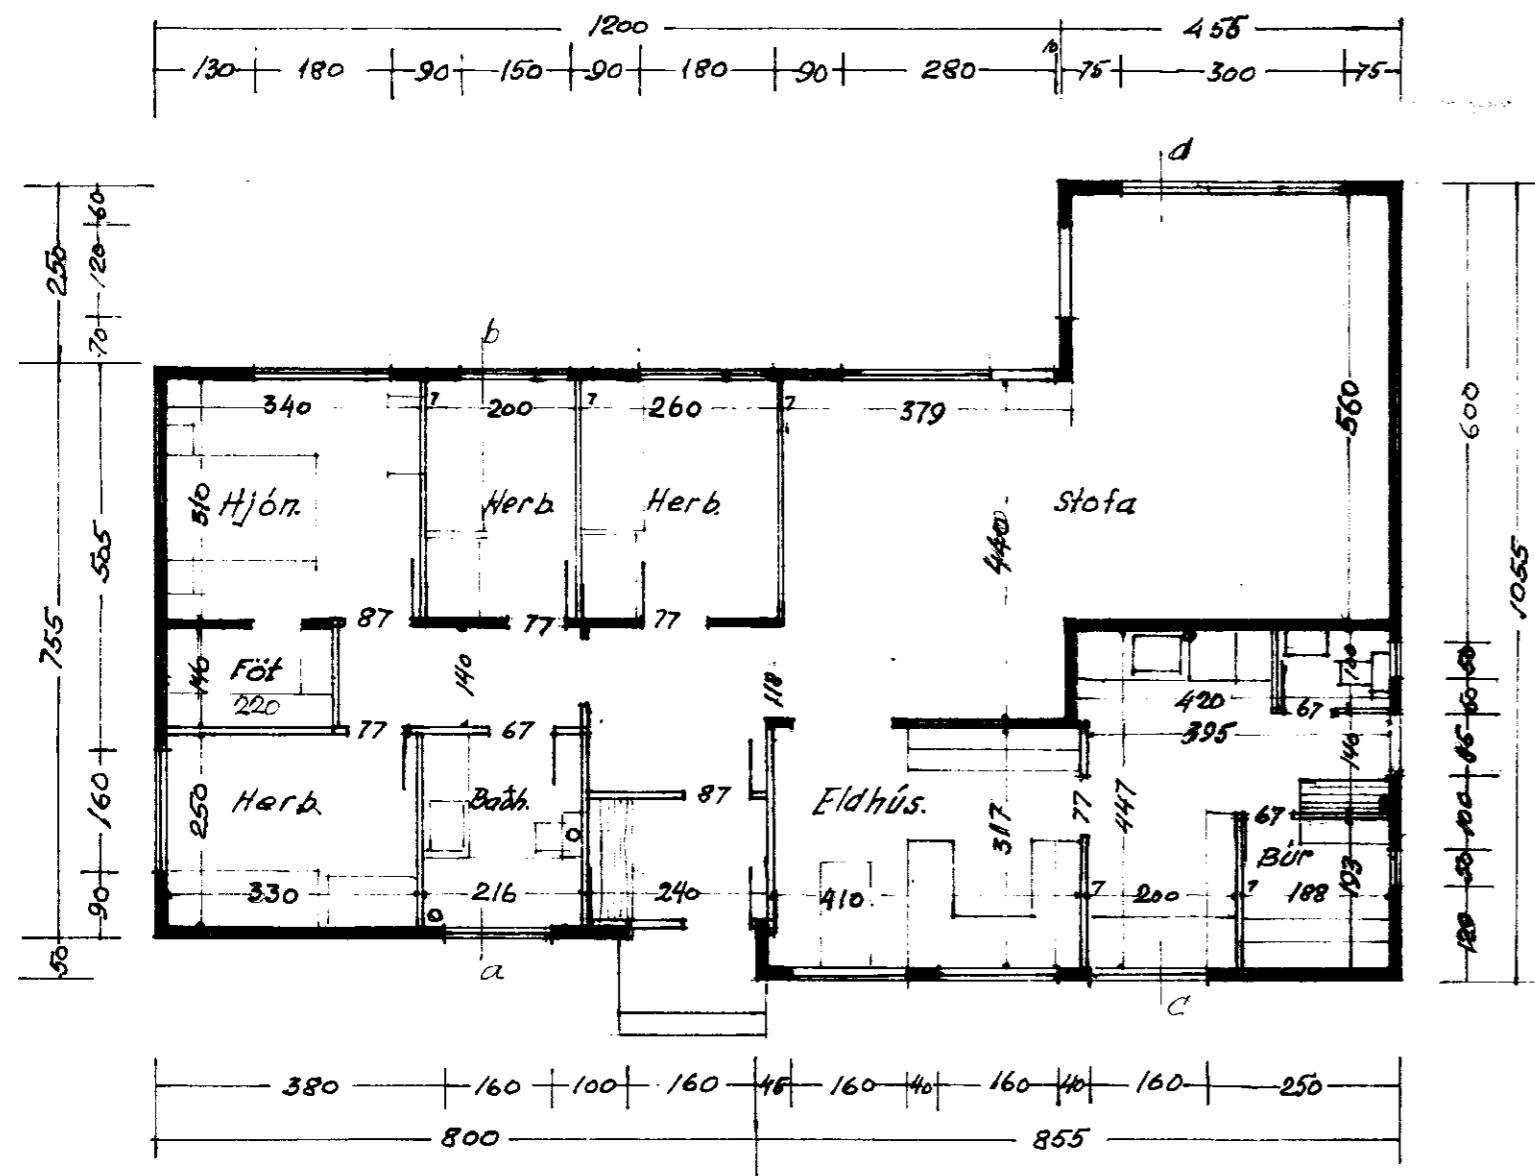

Súður

Vestur

Norður

Austur

Skurður a-b

Skurður c-d

Íbúðarhús Magnúsar Óskarssonar
 stærð 140 m².
 Salfossi 20. júlí 1974
 Bjarni Pálsson