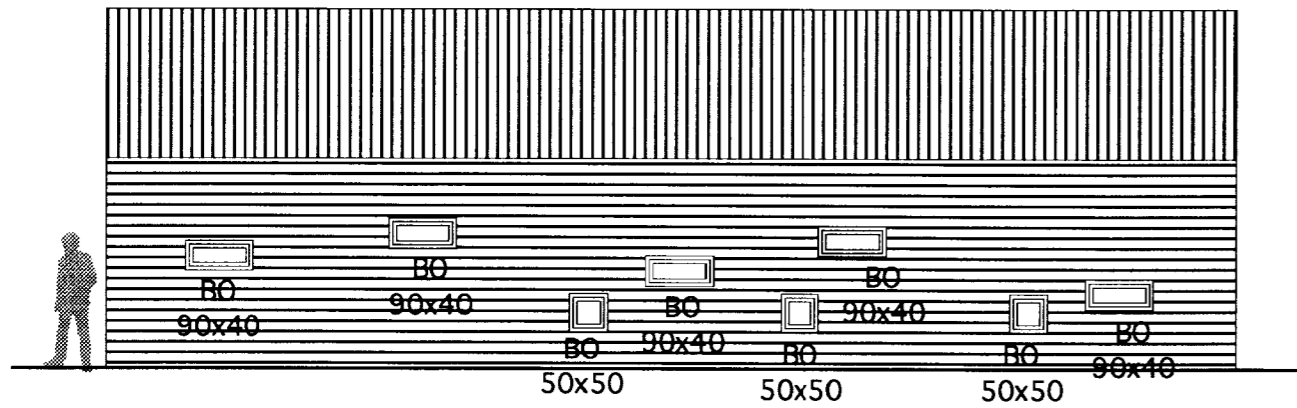

Samþykkt

3.9 JAN. 2007

Byggingarritun og arkitektúr

ÚTLIT - SUÐUR