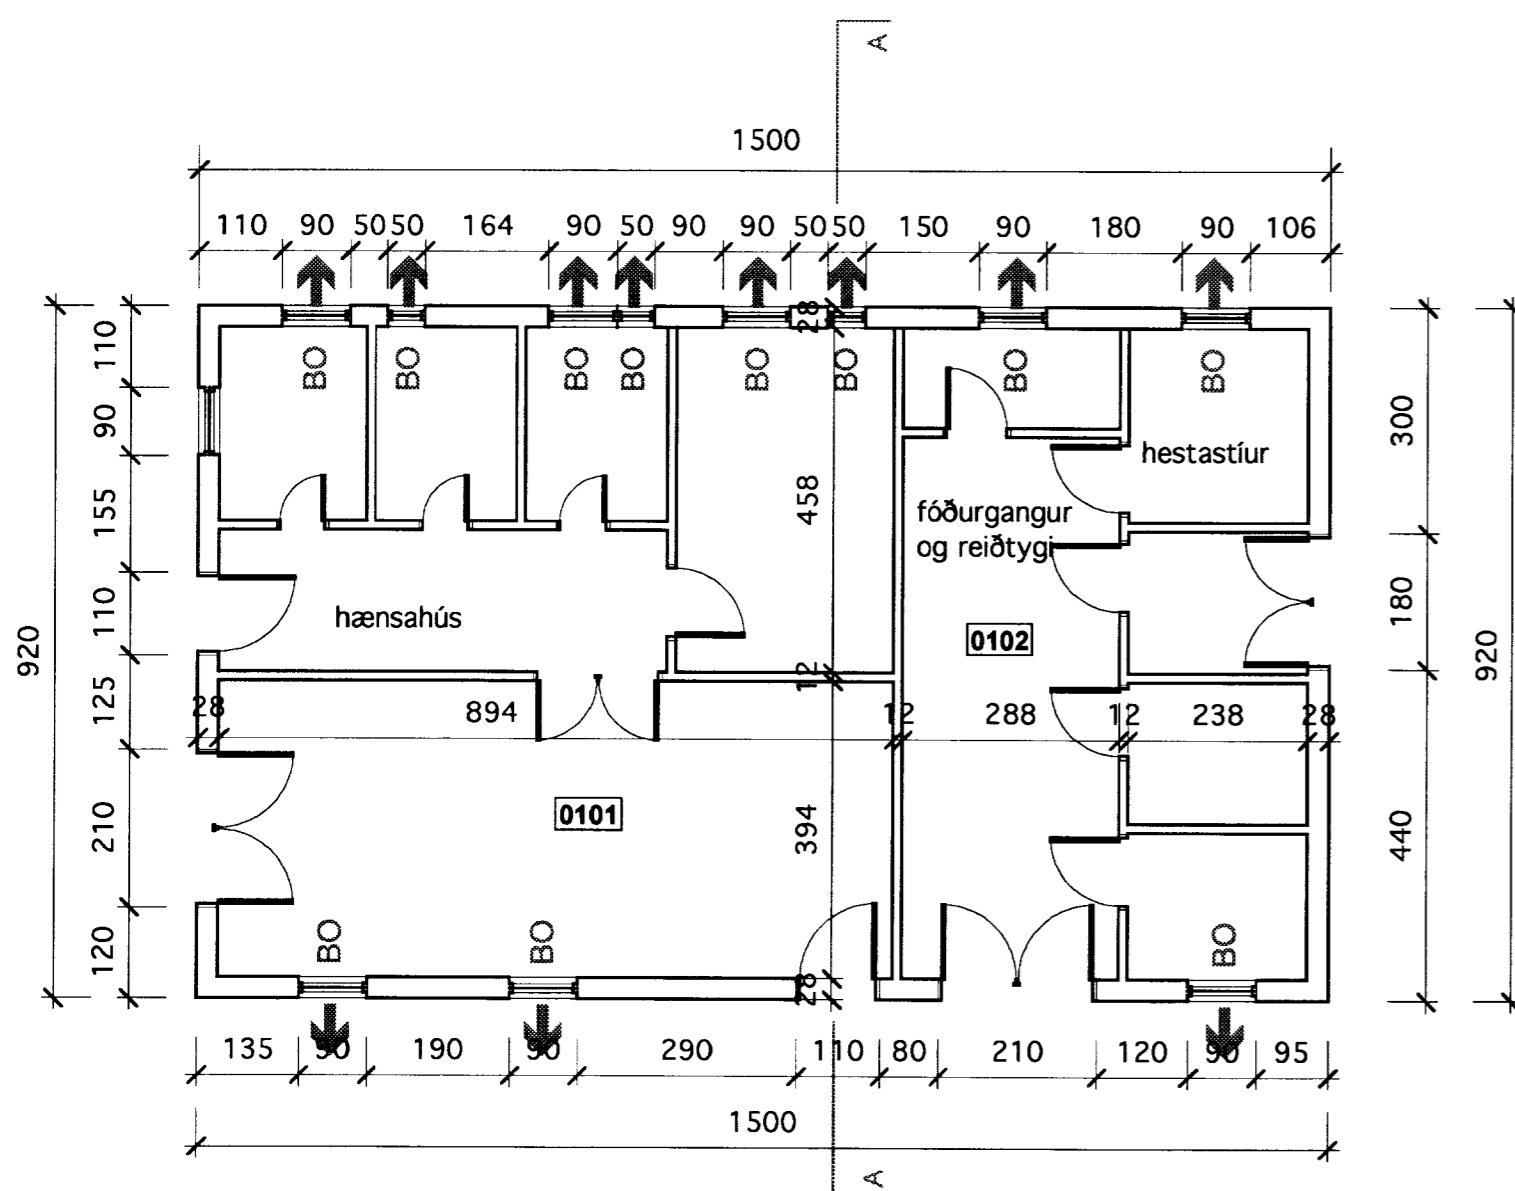

Aðalteikning

Landnúmer: 166469

Staðgreinir: 048000

Húsatóftir 1

Skeiðum

801 Selfoss

Breyting:

Teikninganúmer: A01.02