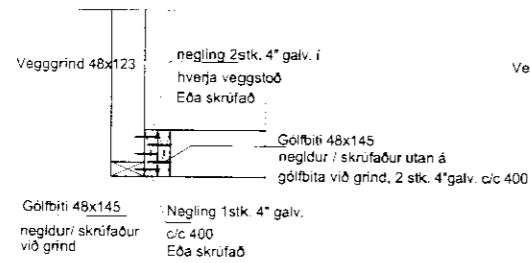

SNIÐ E-E 1:20

SNIÐ D-D 1:20