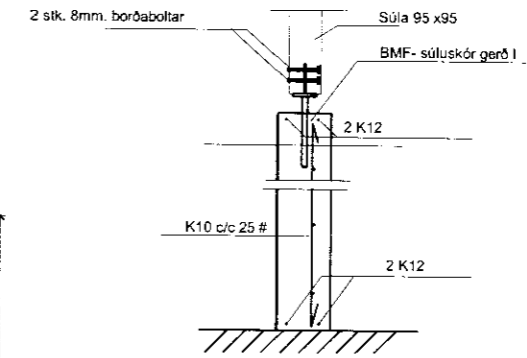

SNIÐ C-C 1:20