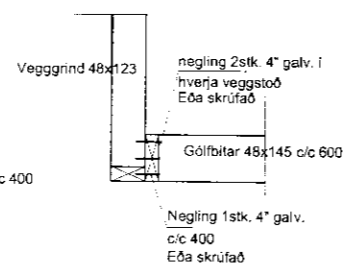

SNIÐ E-E 1:20