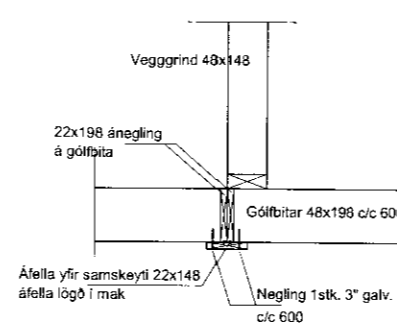

SNIÐ G-G 1:20

Teiknistofan Röðull

Knarrarvogi 4 Reykjavík
S: 5683577 Fax 5683522

Verkefni: Lóð nr. 3 Kálfá - Gnúpverjahreppi

Verkhúsi: Snið í undirstöður og gólfbita

Heigi Gunnarsson kt. 050350-4879 h.s. 5544708 gsm 6921020 nmt. 8533489
Jón Rafns Antonsson kt. 240347-2539 h.s. 5670775 gsm. 8928377 nmt. 8528337

Mkv. 1:20
Dags. 22/2 2004

Breytt: Yfirlit
Breytt: Fjöldi blaða 5

Breytt: Blað nr. 2

Handwritten signature and notes.