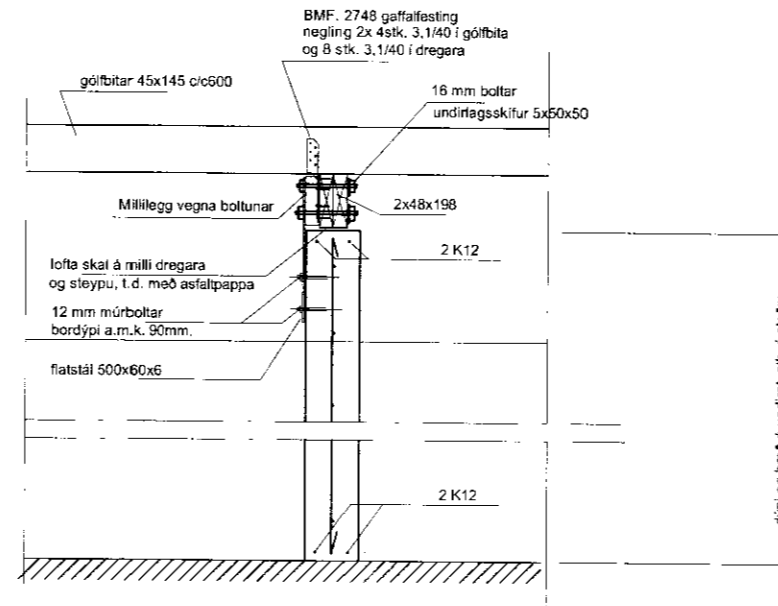

SNIÐ B-B 1:20