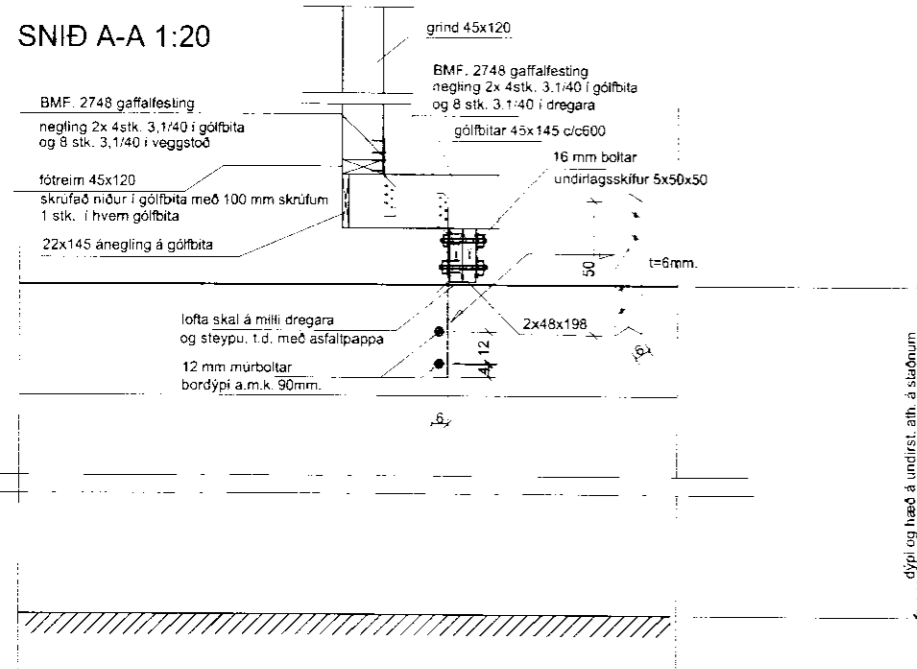

SNIÐ A-A 1:20

SNIÐ B-B 1:20

SNIÐ C-C 1:20

SNIÐ D-D 1:20

SNIÐ E-E 1:20

SNIÐ G-G 1:20

Teiknistofan Röðull

Knarrarvogi 4 Reykjavík  
S: 5683577 Fax 5683522

Verkefni: Lóð nr. 3 Kálfá - Gnúpverjahreppi

Verkhúsi: Snið í undirstöður og gólfbita

Heigi Gunnarsson kt. 050350-4879 h.s. 5544708 gsm 6921020 nmt. 8533489  
Jón Rafns Antonsson kt. 240347-2539 h.s. 5670775 gsm. 8928377 nmt. 8528337