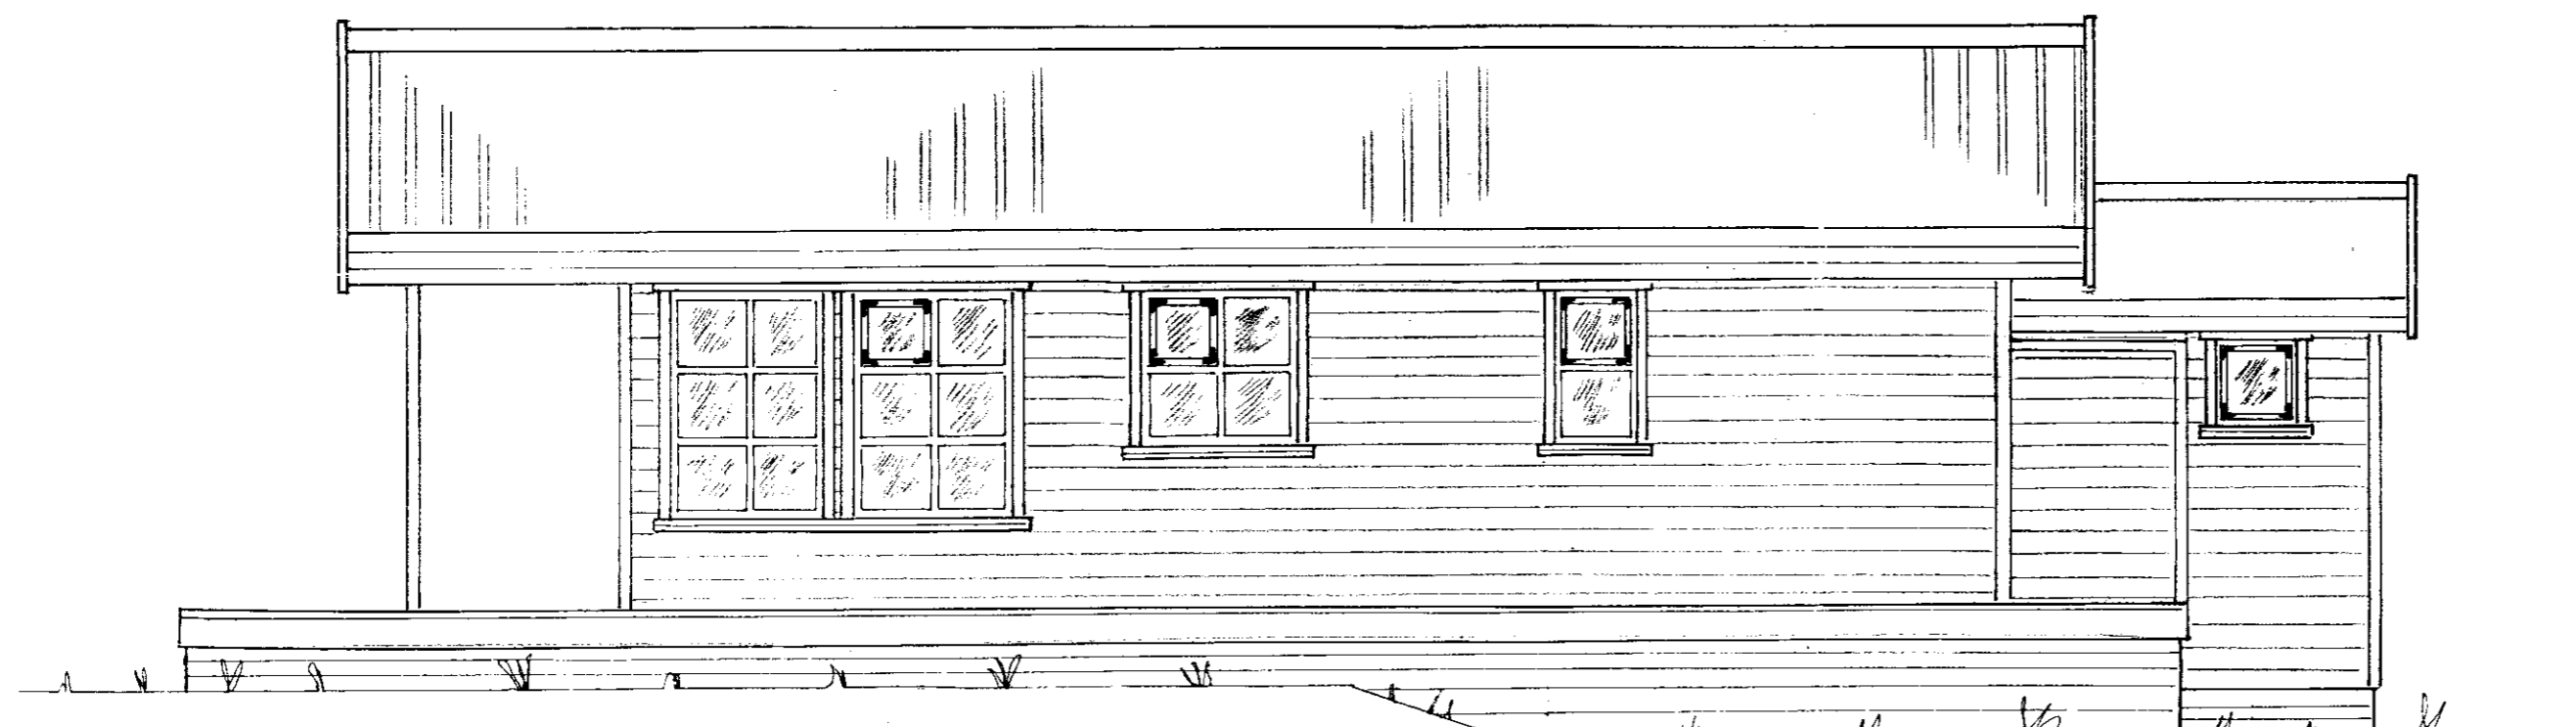

Samp. 22.04.2003

BYGGINGARFULLTRÚI  
SKEIDA OG GNÚPVERJAHREPPS

*Thomas Kinnarney*

Björgunarp

Mkv.: 1 50	Sumarhús í landi Réttarholts, Skeiða og Gnúpverjahr.	TEIKNIVANGUR
Dags: apríl '03	Arnessýslu. Lóð nr. 4 6.578 m <sup>2</sup>	
Nr. 147-2	Eigandi: Barðholt ehf. kt. 560902-2980	270733-2559
	Útlit Hús 147	201032-4829